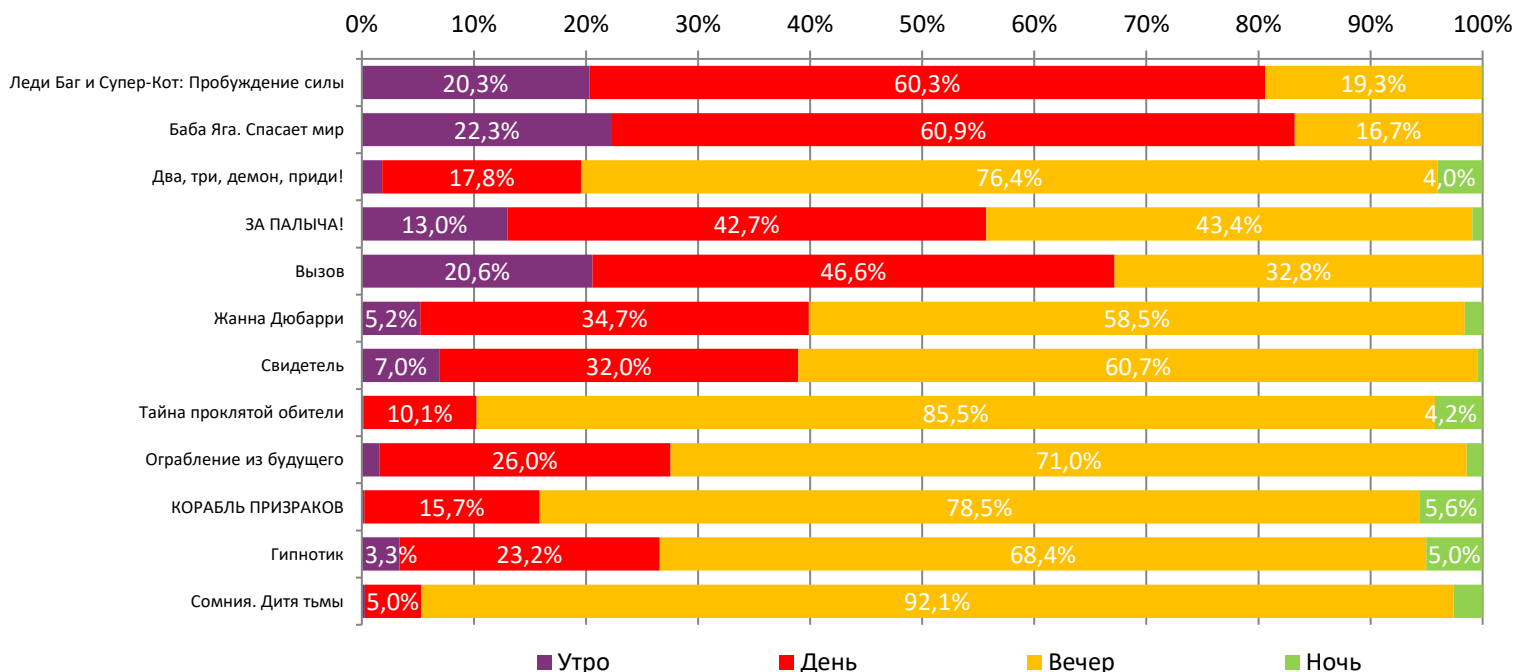

Распределение сеансов фильмов ТОП-12 по времени показа

ТОП-12 фильмов по наработке на сеанс

№	Название фильма	Количество сеансов	Наработка, зрителей	В % от средней наработки на сеанс
1	Вызов	2 195	27	210,3%
2	Леди Баг и Супер-Кот: Пробуждение силы	35 364	16	124,4%
3	Баба Яга. Спасает мир	16 141	13	102,6%
4	О чем говорят незнакомцы	164	13	101,7%
5	Гипнотик	598	12	97,1%
6	Жанна Дюбарри	4 266	12	96,9%
7	Амели	117	12	95,0%
8	Два, три, демон, приходи!	6 793	12	94,4%
9	ЗА ПАЛЫЧА!	6 780	12	92,9%
10	Кентавр	586	12	90,8%
11	Чебурашка	58	11	85,1%
12	Криминальный город: Разборки в Пусане	444	10	76,0%

13 - средняя наработка на сеанс (зрителей на сеанс) в отчетном периоде.