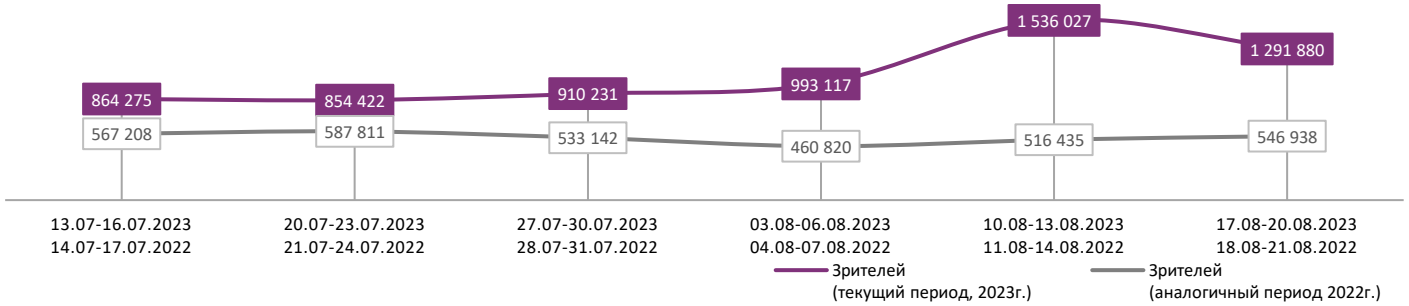

**ДИНАМИКА КОЛИЧЕСТВА ЗРИТЕЛЕЙ ПО УИКЕНДАМ**

**ДИНАМИКА СРЕДНЕЙ ЦЕНЫ БИЛЕТА ПО УИКЕНДАМ**

**Доля зрителей**

**Доля сеансов**

- Леди Баг и Супер-Кот: Пробуждение силы
- Баба Яга. Спасает мир
- Два, три, демон, приди!
- ЗА ПАЛЫЧА!
- Вызов
- Жанна Дюбарри
- Свидетель
- Тайна проклятой обители
- Ограбление из будущего
- КОРАБЛЬ ПРИЗРАКОВ
- Гипнотик
- Другие фильмы

Временные интервалы по времени начала сеанса считаются следующим образом: «Утро» - с 06:00 до 11:59, «День» - с 12:00 по 17:59, «Вечер» - с 18:00 по 23:59, «Ночь» - с 00:00 по 05:59.

Доля зрителей отдельного фильма рассчитывается как соотношение количества проданных билетов на сеансы фильма в указанный период к количеству проданных билетов на все сеансы фильмов, демонстрируемых в аналогичный временной промежуток.

Доля сеансов отдельного релиза рассчитывается как соотношение количества состоявшихся сеансов фильма в указанный период к количеству состоявшихся сеансов всех фильмов, демонстрируемых в аналогичный временной промежуток.