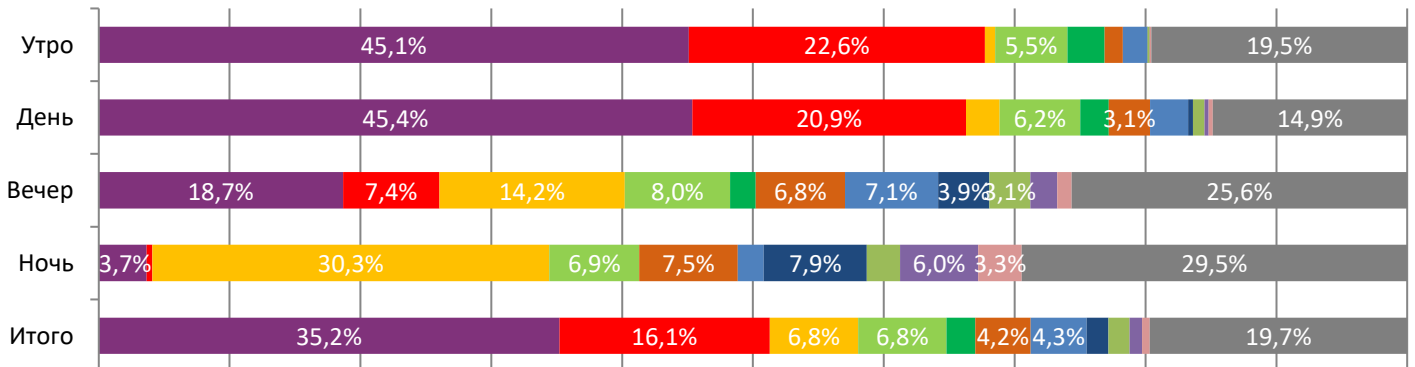

**ДИНАМИКА КОЛИЧЕСТВА ЗРИТЕЛЕЙ ПО УИКЕНДАМ**

**ДИНАМИКА СРЕДНЕЙ ЦЕНЫ БИЛЕТА ПО УИКЕНДАМ**

**Доля зрителей**

**Доля сеансов**

- Леди Баг и Супер-Кот: Пробуждение силы
- Баба Яга. Спасает мир
- Два, три, демон, приди!
- ЗА ПАЛЫЧА!
- Вызов
- Жанна Дюбарри
- Свидетель
- Тайна проклятой обители
- Ограбление из будущего
- КОРАБЛЬ ПРИЗРАКОВ
- Гипнотик
- Другие фильмы

Временные интервалы по времени начала сеанса считаются следующим образом: «Утро» - с 06:00 до 11:59, «День» - с 12:00 по 17:59, «Вечер» - с 18:00 по 23:59, «Ночь» - с 00:00 по 05:59.

Доля зрителей отдельного фильма рассчитывается как соотношение количества проданных билетов на сеансы фильма в указанный период к количеству проданных билетов на все сеансы фильмов, демонстрируемых в аналогичный временной промежуток.

Доля сеансов отдельного релиза рассчитывается как соотношение количества состоявшихся сеансов фильма в указанный период к количеству состоявшихся сеансов всех фильмов, демонстрируемых в аналогичный временной промежуток.