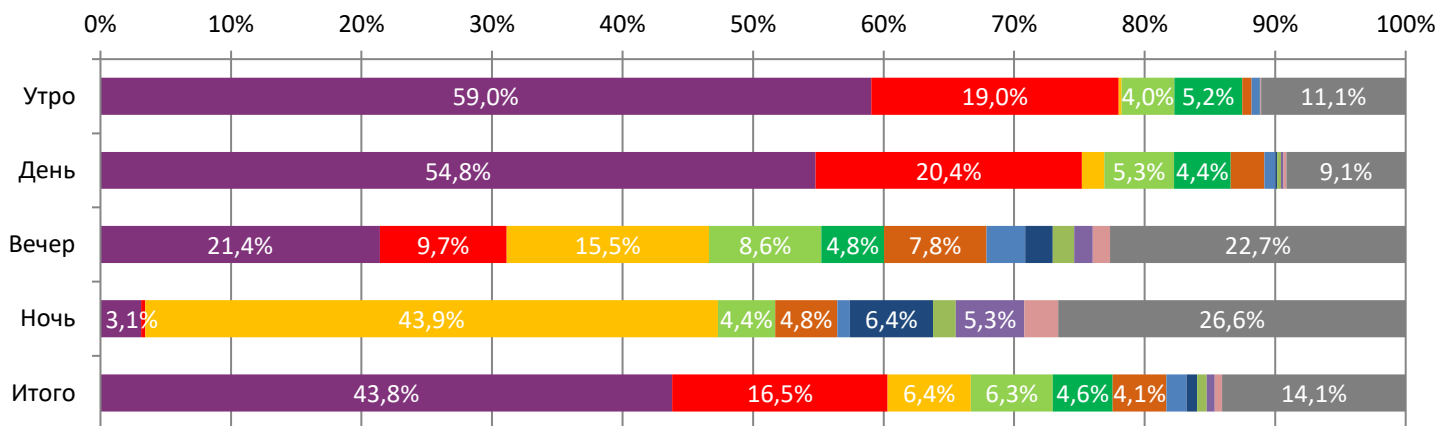

**ДИНАМИКА КОЛИЧЕСТВА ЗРИТЕЛЕЙ ПО УИКЕНДАМ**

**ДИНАМИКА СРЕДНЕЙ ЦЕНЫ БИЛЕТА ПО УИКЕНДАМ**

**Доля зрителей**

**Доля сеансов**

- Леди Баг и Супер-Кот: Пробуждение силы
- Баба Яга. Спасает мир
- Два, три, демон, приди!
- ЗА ПАЛЫЧА!
- Вызов
- Жанна Дюбарри
- Свидетель
- Тайна проклятой обители
- Ограбление из будущего
- КОРАБЛЬ ПРИЗРАКОВ
- Гипнотик
- Другие фильмы

Временные интервалы по времени начала сеанса считаются следующим образом: «Утро» - с 06:00 до 11:59, «День» - с 12:00 по 17:59, «Вечер» - с 18:00 по 23:59, «Ночь» - с 00:00 по 05:59.

Доля зрителей отдельного фильма рассчитывается как соотношение количества проданных билетов на сеансы фильма в указанный период к количеству проданных билетов на все сеансы фильмов, демонстрируемых в аналогичный временной промежуток.

Доля сеансов отдельного релиза рассчитывается как соотношение количества состоявшихся сеансов фильма в указанный период к количеству состоявшихся сеансов всех фильмов, демонстрируемых в аналогичный временной промежуток.