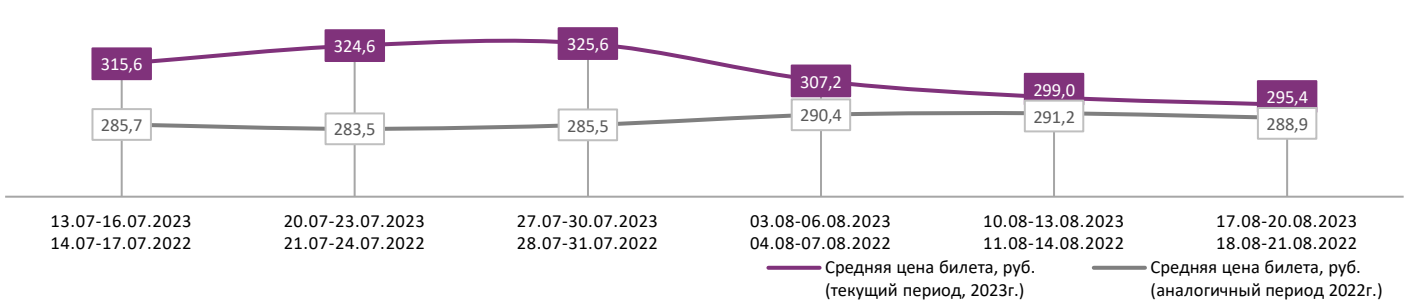

**ДИНАМИКА КОЛИЧЕСТВА ЗРИТЕЛЕЙ ПО УИКЕНДАМ**

**ДИНАМИКА СРЕДНЕЙ ЦЕНЫ БИЛЕТА ПО УИКЕНДАМ**

**Доля зрителей**

**Доля сеансов**

- Леди Баг и Супер-Кот: Пробуждение силы
- Баба Яга. Спасает мир
- Два, три, демон, приди!
- ЗА ПАЛЫЧА!
- Вызов
- Жанна Дюбарри
- Свидетель
- Тайна проклятой обители
- Ограбление из будущего
- КОРАБЛЬ ПРИЗРАКОВ
- Гипнотик
- Другие фильмы

Временные интервалы по времени начала сеанса считаются следующим образом: «Утро» - с 06:00 до 11:59, «День» - с 12:00 по 17:59, «Вечер» - с 18:00 по 23:59, «Ночь» - с 00:00 по 05:59.

Доля зрителей отдельного фильма рассчитывается как соотношение количества проданных билетов на сеансы фильма в указанный период к количеству проданных билетов на все сеансы фильмов, демонстрируемых в аналогичный временной промежуток.

Доля сеансов отдельного релиза рассчитывается как соотношение количества состоявшихся сеансов фильма в указанный период к количеству состоявшихся сеансов всех фильмов, демонстрируемых в аналогичный временной промежуток.