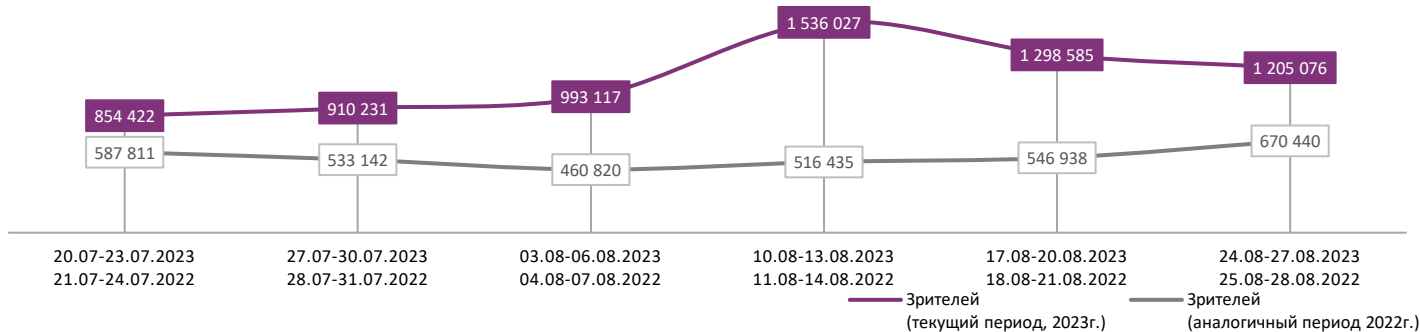

ДИНАМИКА КОЛИЧЕСТВА ЗРИТЕЛЕЙ ПО УИКЕНДАМ

ДИНАМИКА СРЕДНЕЙ ЦЕНЫ БИЛЕТА ПО УИКЕНДАМ

Доля зрителей

Доля сеансов

- Леди Баг и Супер-Кот: Пробуждение силы
- Руслан и Людмила. Больше, чем сказка
- Баба Яга. Спасает мир
- Заложники
- Вызов
- Подводный капкан
- Два, три, демон, приди!
- ЗА ПАЛЫЧА!
- Жанна Дюбарри
- Игра в лифте
- Мой Хатико
- Другие фильмы

Временные интервалы по времени начала сеанса считаются следующим образом: «Утро» - с 06:00 до 11:59, «День» - с 12:00 по 17:59, «Вечер» - с 18:00 по 23:59, «Ночь» - с 00:00 по 05:59.

Доля зрителей отдельного фильма рассчитывается как соотношение количества проданных билетов на сеансы фильма в указанный период к количеству проданных билетов на все сеансы фильмов, демонстрируемых в аналогичный временной промежуток.

Доля сеансов отдельного релиза рассчитывается как соотношение количества состоявшихся сеансов фильма в указанный период к количеству состоявшихся сеансов всех фильмов, демонстрируемых в аналогичный временной промежуток.