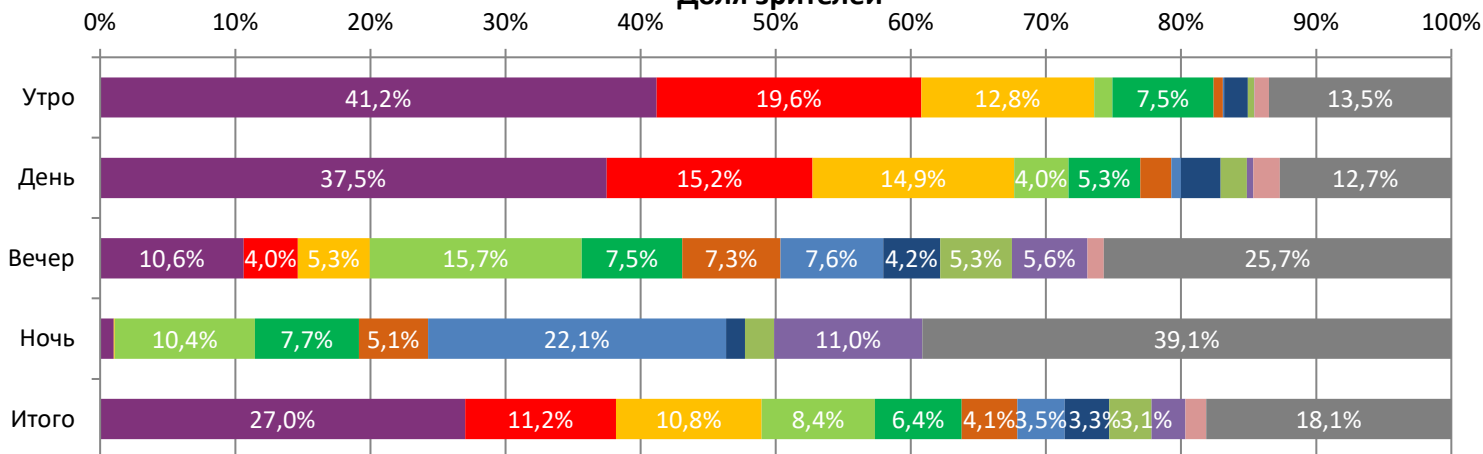

ДИНАМИКА КОЛИЧЕСТВА ЗРИТЕЛЕЙ ПО УИКЕНДАМ

ДИНАМИКА СРЕДНЕЙ ЦЕНЫ БИЛЕТА ПО УИКЕНДАМ

Доля зрителей

Доля сеансов

- Леди Баг и Супер-Кот: Пробуждение силы
- Руслан и Людмила. Больше, чем сказка
- Баба Яга. Спасает мир
- Заложники
- Вызов
- Подводный капкан
- Два, три, демон, приди!
- ЗА ПАЛЫЧА!
- Жанна Дюбарри
- Игра в лифте
- Мой Хатико
- Другие фильмы

Временные интервалы по времени начала сеанса считаются следующим образом: «Утро» - с 06:00 до 11:59, «День» - с 12:00 по 17:59, «Вечер» - с 18:00 по 23:59, «Ночь» - с 00:00 по 05:59.

Доля зрителей отдельного фильма рассчитывается как соотношение количества проданных билетов на сеансы фильма в указанный период к количеству проданных билетов на все сеансы фильмов, демонстрируемых в аналогичный временной промежуток.

Доля сеансов отдельного релиза рассчитывается как соотношение количества состоявшихся сеансов фильма в указанный период к количеству состоявшихся сеансов всех фильмов, демонстрируемых в аналогичный временной промежуток.