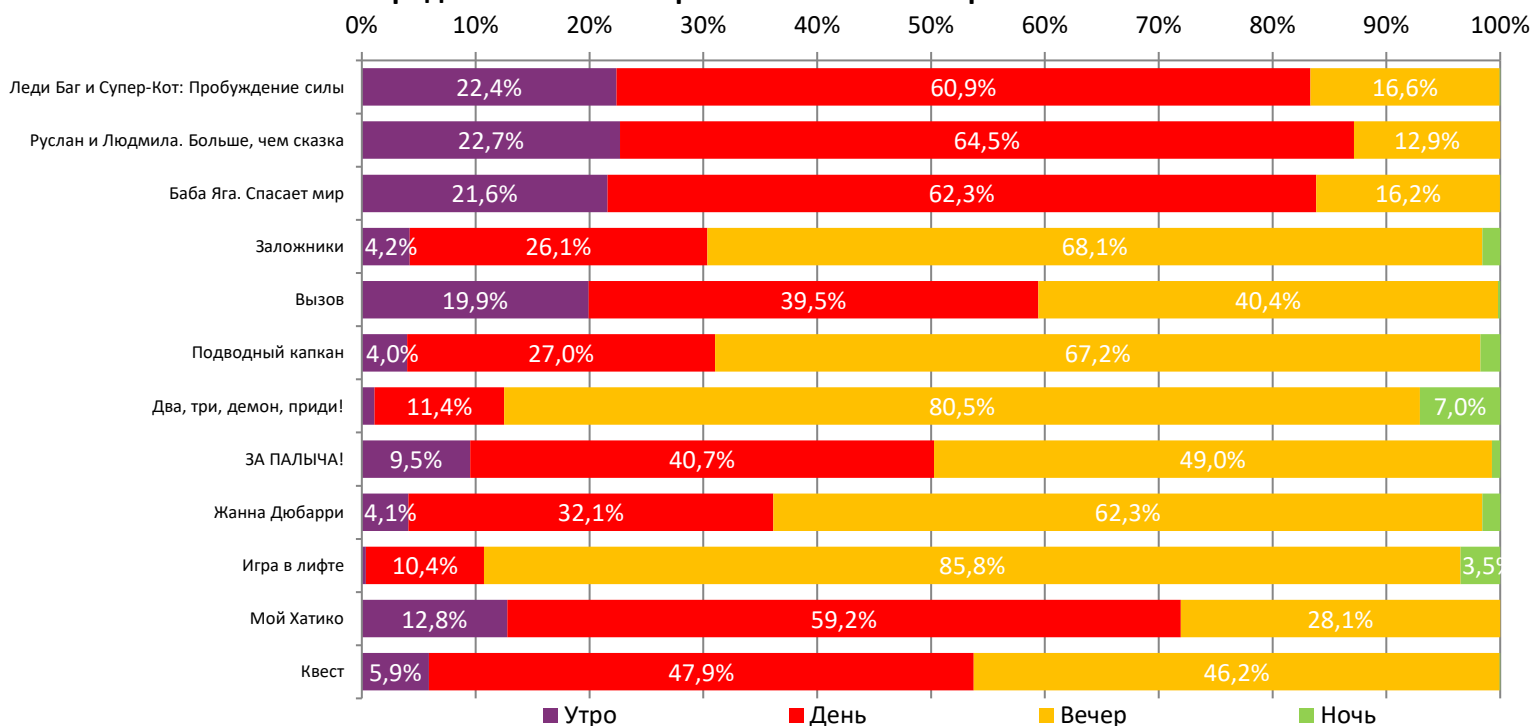

Распределение сеансов фильмов ТОП-12 по времени показа

ТОП-12 фильмов по наработке на сеанс

№	Название фильма	Количество сеансов	Наработка, зрителей	В % от средней наработки на сеанс
1	Вызов	2 785	28	233,3%
2	О чем говорят незнакомцы	105	16	130,3%
3	Леди Баг и Супер-Кот: Пробуждение силы	21 790	15	125,3%
4	Два, три, демон, приходи!	2 839	15	125,2%
5	Баба Яга. Спасает мир	8 743	15	124,6%
6	Жанна Дюбарри	2 680	14	117,9%
7	Кентавр	334	14	115,0%
8	Игра в лифте	2 262	13	112,7%
9	Криминальный город: Разборки в Пусане	80	13	109,4%
10	Гипнотик	334	12	103,3%
11	ЗА ПАЛЫЧА!	3 285	12	101,3%
12	Заложники	9 582	11	88,4%

12 - средняя наработка на сеанс (зрителей на сеанс) в отчетном периоде.