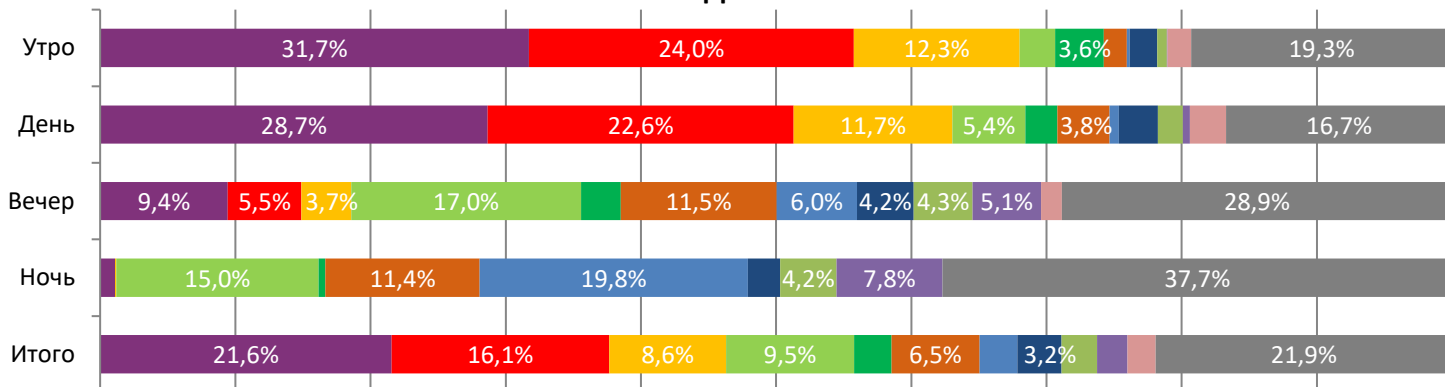

ДИНАМИКА КОЛИЧЕСТВА ЗРИТЕЛЕЙ ПО УИКЕНДАМ

ДИНАМИКА СРЕДНЕЙ ЦЕНЫ БИЛЕТА ПО УИКЕНДАМ

Доля зрителей

Доля сеансов

- Леди Баг и Супер-Кот: Пробуждение силы
- Руслан и Людмила. Больше, чем сказка
- Баба Яга. Спасает мир
- Заложники
- Вызов
- Подводный капкан
- Два, три, демон, приди!
- ЗА ПАЛЫЧА!
- Жанна Дюбарри
- Игра в лифте
- Мой Хатико
- Другие фильмы

Временные интервалы по времени начала сеанса считаются следующим образом: «Утро» - с 06:00 до 11:59, «День» - с 12:00 по 17:59, «Вечер» - с 18:00 по 23:59, «Ночь» - с 00:00 по 05:59.

Доля зрителей отдельного фильма рассчитывается как соотношение количества проданных билетов на сеансы фильма в указанный период к количеству проданных билетов на все сеансы фильмов, демонстрируемых в аналогичный временной промежуток.

Доля сеансов отдельного релиза рассчитывается как соотношение количества состоявшихся сеансов фильма в указанный период к количеству состоявшихся сеансов всех фильмов, демонстрируемых в аналогичный временной промежуток.