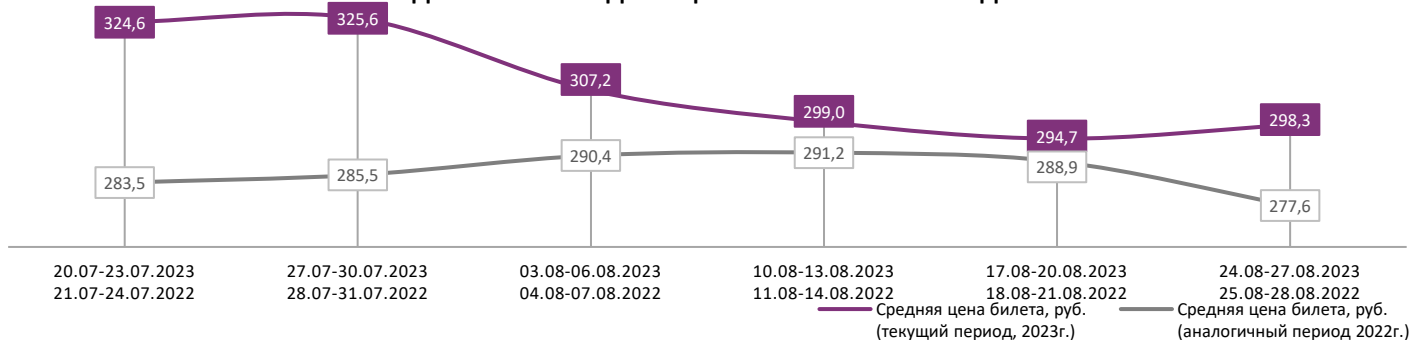

ДИНАМИКА КОЛИЧЕСТВА ЗРИТЕЛЕЙ ПО УИКЕНДАМ

ДИНАМИКА СРЕДНЕЙ ЦЕНЫ БИЛЕТА ПО УИКЕНДАМ

Доля зрителей

Доля сеансов

- Леди Баг и Супер-Кот: Пробуждение силы
- Руслан и Людмила. Больше, чем сказка
- Баба Яга. Спасает мир
- Заложники
- Вызов
- Подводный капкан
- Два, три, демон, приди!
- ЗА ПАЛЫЧА!
- Жанна Дюбарри
- Игра в лифте
- Мой Хатико
- Другие фильмы

Временные интервалы по времени начала сеанса считаются следующим образом: «Утро» - с 06:00 до 11:59, «День» - с 12:00 по 17:59, «Вечер» - с 18:00 по 23:59, «Ночь» - с 00:00 по 05:59.

Доля зрителей отдельного фильма рассчитывается как соотношение количества проданных билетов на сеансы фильма в указанный период к количеству проданных билетов на все сеансы фильмов, демонстрируемых в аналогичный временной промежуток.

Доля сеансов отдельного релиза рассчитывается как соотношение количества состоявшихся сеансов фильма в указанный период к количеству состоявшихся сеансов всех фильмов, демонстрируемых в аналогичный временной промежуток.