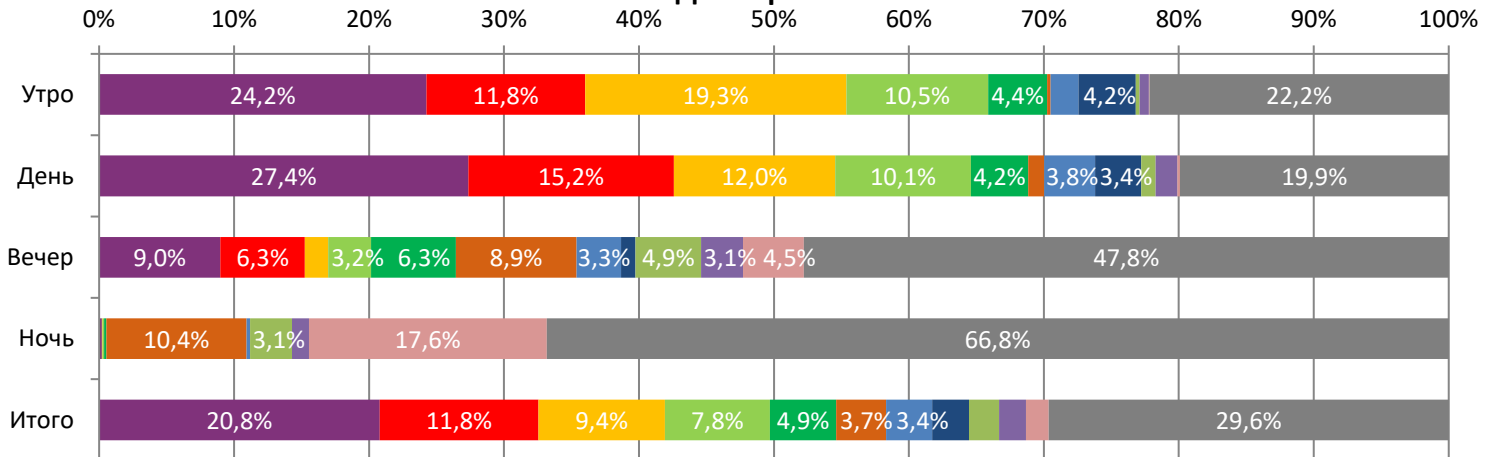

ДИНАМИКА КОЛИЧЕСТВА ЗРИТЕЛЕЙ ПО УИКЕНДАМ

ДИНАМИКА СРЕДНЕЙ ЦЕНЫ БИЛЕТА ПО УИКЕНДАМ

Доля зрителей

Доля сеансов

- Леди Баг и Супер-Кот: Пробуждение силы
- Баба Яга. Спасает мир
- Руслан и Людмила. Больше, чем сказка
- Чижик-Пыжик возвращается
- Вызов
- Заложники
- Мой Хатико
- ДЕВОЧКА НИНА И ПОХИТИТЕЛИ ПИАНИНО
- Жанна Дюбарри
- ЗА ПАЛЫЧА!
- Два, три, демон, приди!
- Другие фильмы

Временные интервалы по времени начала сеанса считаются следующим образом: «Утро» - с 06:00 до 11:59, «День» - с 12:00 по 17:59, «Вечер» - с 18:00 по 23:59, «Ночь» - с 00:00 по 05:59.

Доля зрителей отдельного фильма рассчитывается как соотношение количества проданных билетов на сеансы фильма в указанный период к количеству проданных билетов на все сеансы фильмов, демонстрируемых в аналогичный временной промежуток.

Доля сеансов отдельного релиза рассчитывается как соотношение количества состоявшихся сеансов фильма в указанный период к количеству состоявшихся сеансов всех фильмов, демонстрируемых в аналогичный временной промежуток.