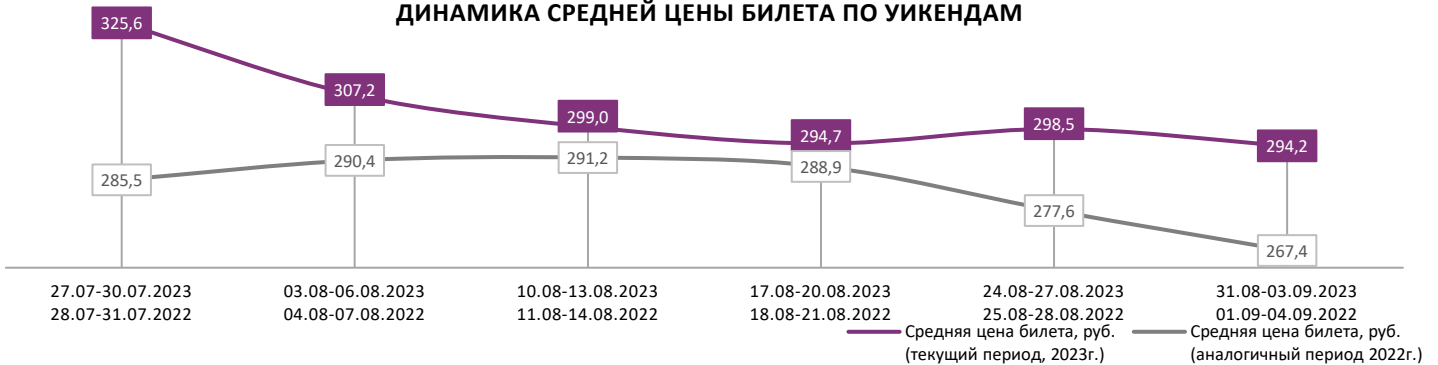

ДИНАМИКА СРЕДНЕЙ ЦЕНЫ БИЛЕТА ПО УИКЕНДАМ