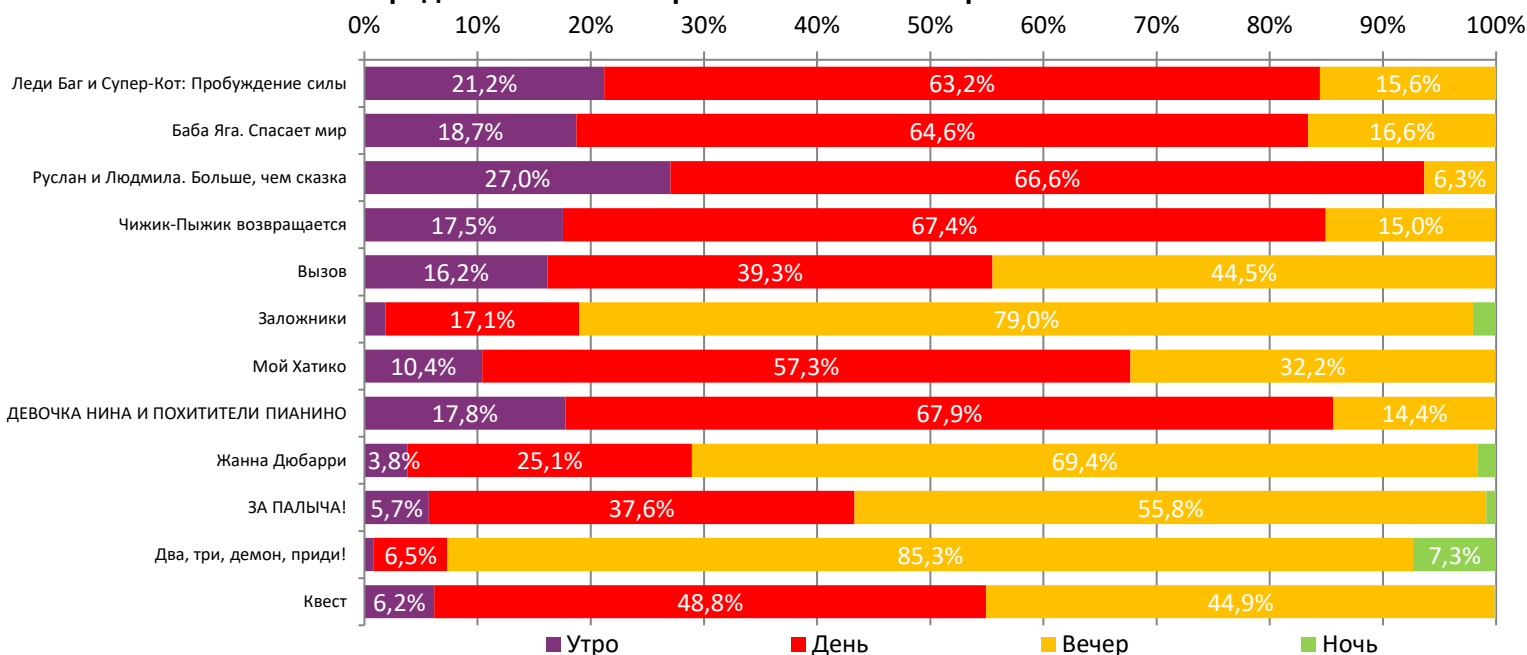

Распределение сеансов фильмов ТОП-12 по времени показа

ТОП-12 фильмов по наработке на сеанс

№	Название фильма	Количество сеансов	Наработка, зрителей	В % от средней наработки на сеанс
1	Баба Яга. Спасает мир	6 280	22	178,6%
2	Вызов	2 714	21	172,3%
3	Леди Баг и Супер-Кот: Пробуждение силы	14 729	17	134,4%
4	Жанна Дюбарри	1 815	15	117,5%
5	Два, три, демон, приди!	1 445	14	111,0%
6	ЗА ПАЛЫЧА!	1 743	14	109,1%
7	О чем говорят незнакомцы	74	13	102,2%
8	Кентавр	181	13	100,7%
9	Яга и книга заклинаний	98	12	97,4%
10	Гипнотик	187	12	94,9%
11	Руслан и Людмила. Больше, чем сказка	9 487	12	93,9%
12	Звонок	742	12	92,3%

12 - средняя наработка на сеанс (зрителей на сеанс) в отчетном периоде.