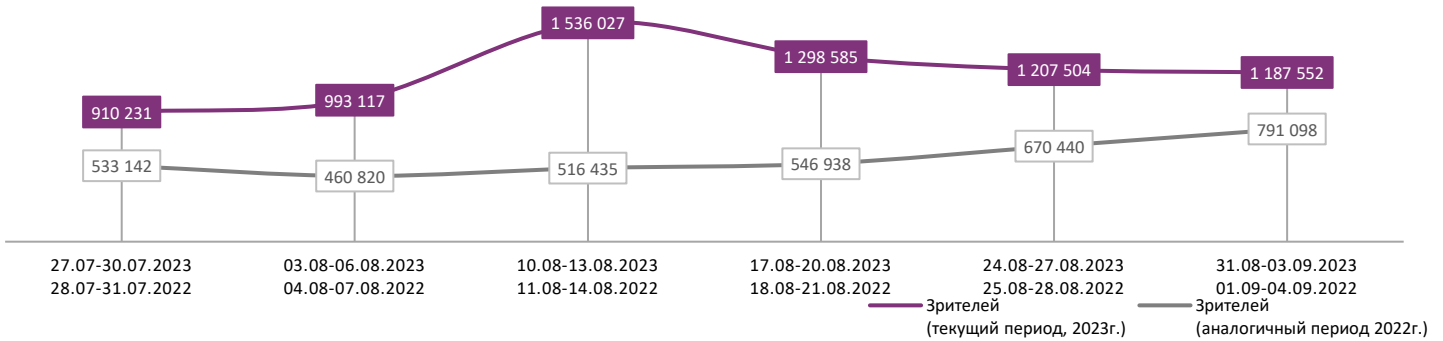

ДИНАМИКА КОЛИЧЕСТВА ЗРИТЕЛЕЙ ПО УИКЕНДАМ