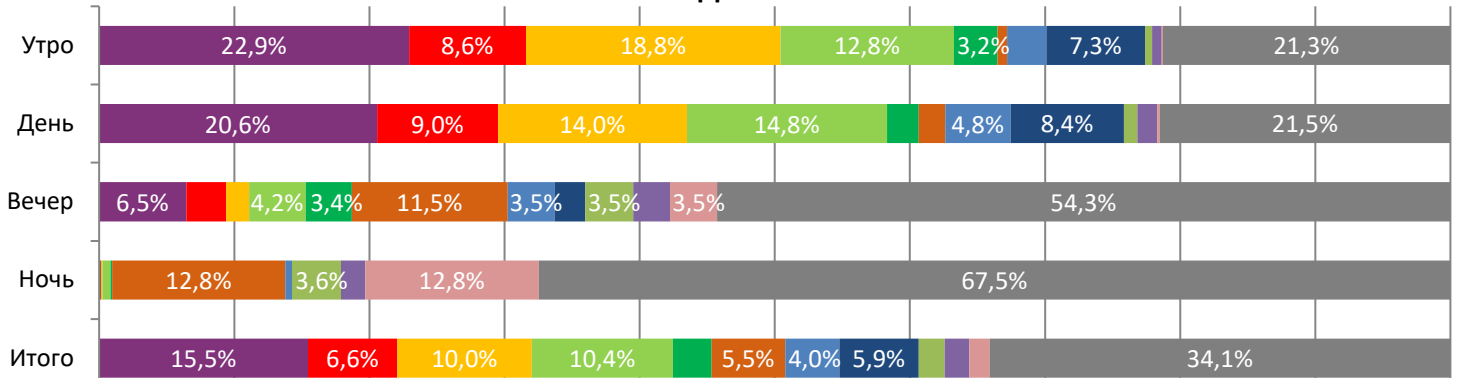

ДИНАМИКА КОЛИЧЕСТВА ЗРИТЕЛЕЙ ПО УИКЕНДАМ

ДИНАМИКА СРЕДНЕЙ ЦЕНЫ БИЛЕТА ПО УИКЕНДАМ

Доля зрителей

Доля сеансов

- Леди Баг и Супер-Кот: Пробуждение силы
- Баба Яга. Спасает мир
- Руслан и Людмила. Больше, чем сказка
- Чижик-Пыжик возвращается
- Вызов
- Заложники
- Мой Хатико
- ДЕВОЧКА НИНА И ПОХИТИТЕЛИ ПИАНИНО
- Жанна Дюбарри
- ЗА ПАЛЫЧА!
- Два, три, демон, приди!
- Другие фильмы

Временные интервалы по времени начала сеанса считаются следующим образом: «Утро» - с 06:00 до 11:59, «День» - с 12:00 по 17:59, «Вечер» - с 18:00 по 23:59, «Ночь» - с 00:00 по 05:59.

Доля зрителей отдельного фильма рассчитывается как соотношение количества проданных билетов на сеансы фильма в указанный период к количеству проданных билетов на все сеансы фильмов, демонстрируемых в аналогичный временной промежуток.

Доля сеансов отдельного релиза рассчитывается как соотношение количества состоявшихся сеансов фильма в указанный период к количеству состоявшихся сеансов всех фильмов, демонстрируемых в аналогичный временной промежуток.