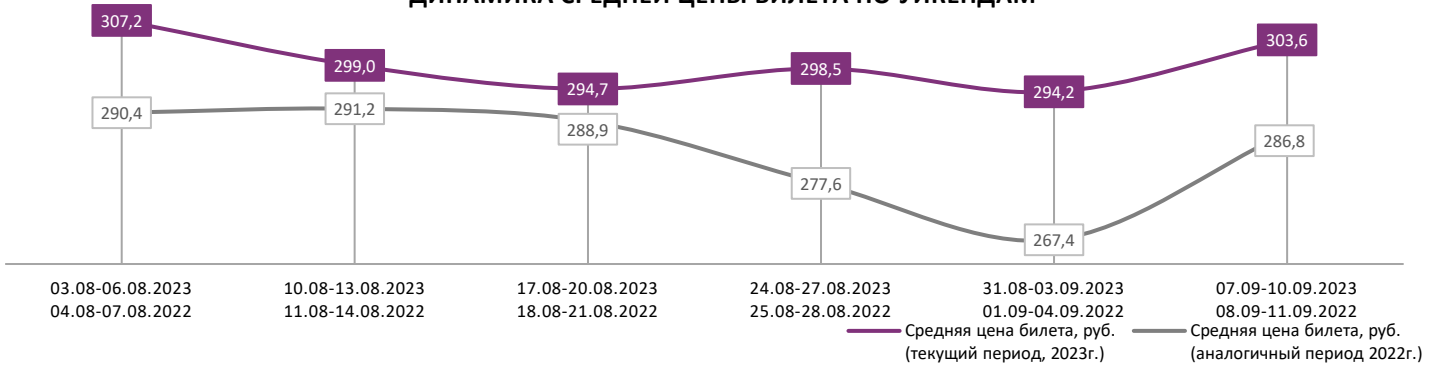

ДИНАМИКА СРЕДНЕЙ ЦЕНЫ БИЛЕТА ПО УИКЕНДАМ