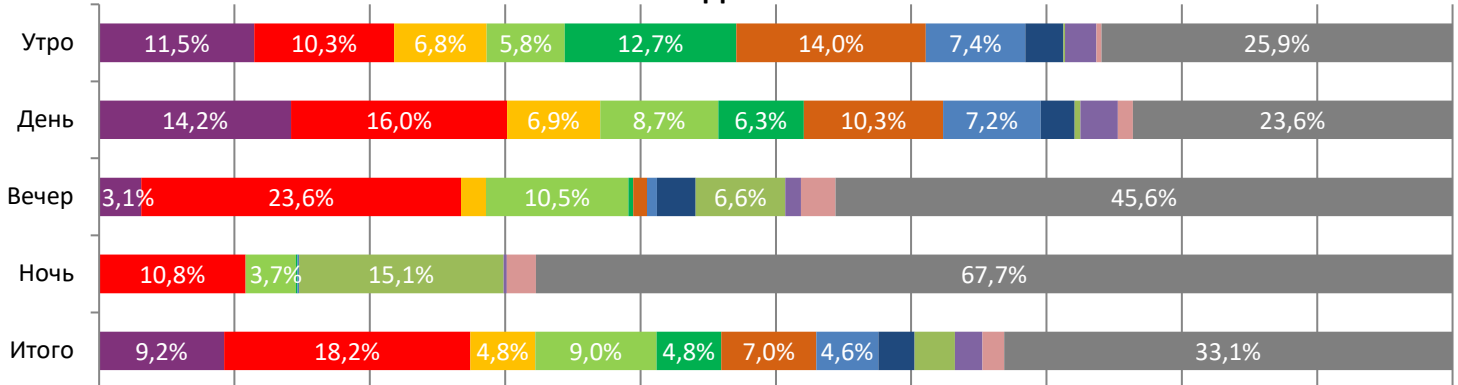

**ДИНАМИКА КОЛИЧЕСТВА ЗРИТЕЛЕЙ ПО УИКЕНДАМ**

**ДИНАМИКА СРЕДНЕЙ ЦЕНЫ БИЛЕТА ПО УИКЕНДАМ**

**Доля зрителей**

**Доля сеансов**

- Леди Баг и Супер-Кот: Пробуждение силы
- ПРАЗДНИКИ
- Баба Яга. Спасает мир
- Я делаю шаг
- Руслан и Людмила. Больше, чем сказка
- Пернатый патруль
- Чижик-Пыжик возвращается
- Вызов
- Паранормальные явления. Ритуальный дом
- Мой Хатико
- Жанна Дюбарри
- Другие фильмы

Временные интервалы по времени начала сеанса считаются следующим образом: «Утро» - с 06:00 до 11:59, «День» - с 12:00 по 17:59, «Вечер» - с 18:00 по 23:59, «Ночь» - с 00:00 по 05:59.

Доля зрителей отдельного фильма рассчитывается как соотношение количества проданных билетов на сеансы фильма в указанный период к количеству проданных билетов на все сеансы фильмов, демонстрируемых в аналогичный временной промежуток.

Доля сеансов отдельного релиза рассчитывается как соотношение количества состоявшихся сеансов фильма в указанный период к количеству состоявшихся сеансов всех фильмов, демонстрируемых в аналогичный временной промежуток.