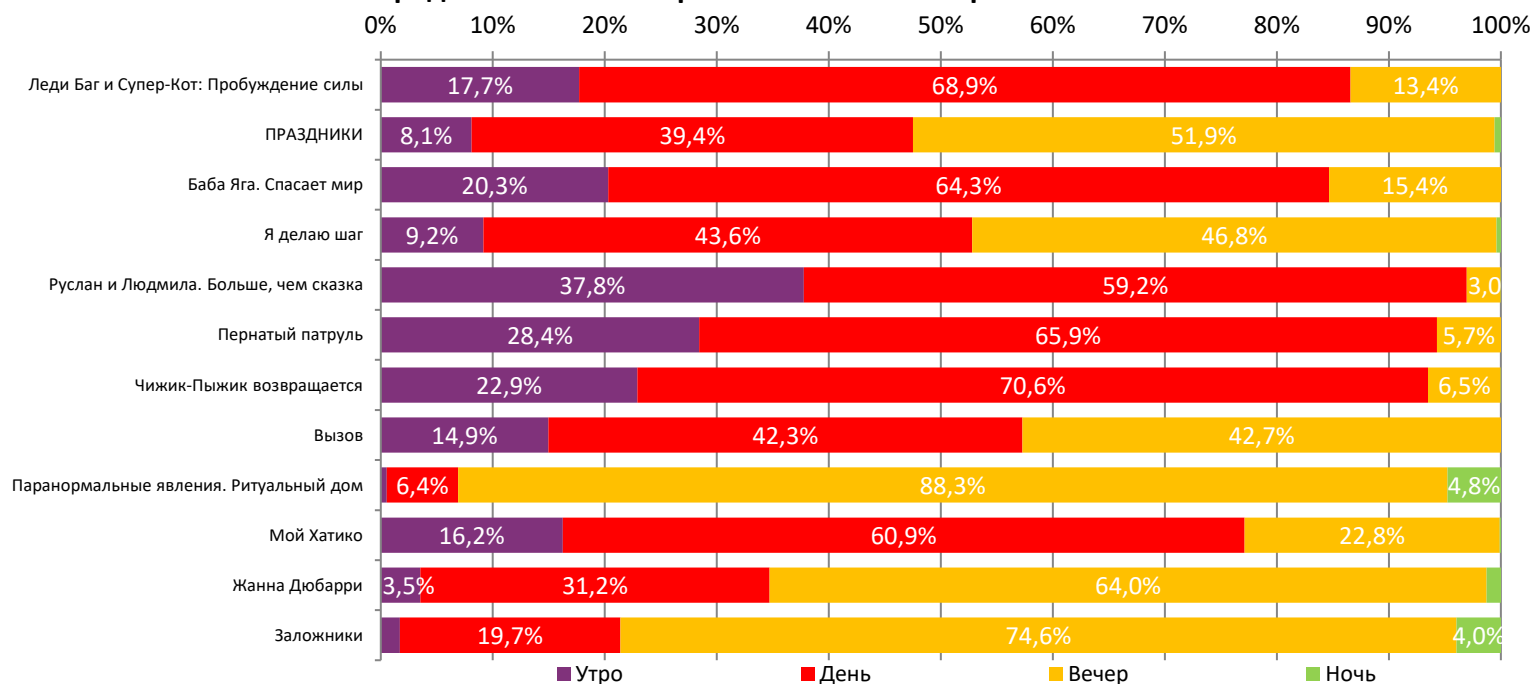

Распределение сеансов фильмов ТОП-12 по времени показа

ТОП-12 фильмов по наработке на сеанс

№	Название фильма	Количество сеансов	Наработка, зрителей	В % от средней наработки на сеанс
1	Сила добра	309	33	276,9%
2	Квест	182	25	211,1%
3	Яга и книга заклинаний	91	24	207,0%
4	Баба Яга. Спасает мир	4 280	21	178,9%
5	Коты Эрмитажа	114	21	174,5%
6	Два, три, демон, приди!	877	15	126,0%
7	Вызов	2 388	15	125,5%
8	Гипнотик	58	15	124,4%
9	Жанна Дюбарри	1 420	15	124,0%
10	Леди Баг и Супер-Кот: Пробуждение силы	8 234	15	123,4%
11	Мой Хатико	1 810	14	122,2%
12	Руслан и Людмила. Больше, чем сказка	4 264	14	117,1%

12 - средняя наработка на сеанс (зрителей на сеанс) в отчетном периоде.