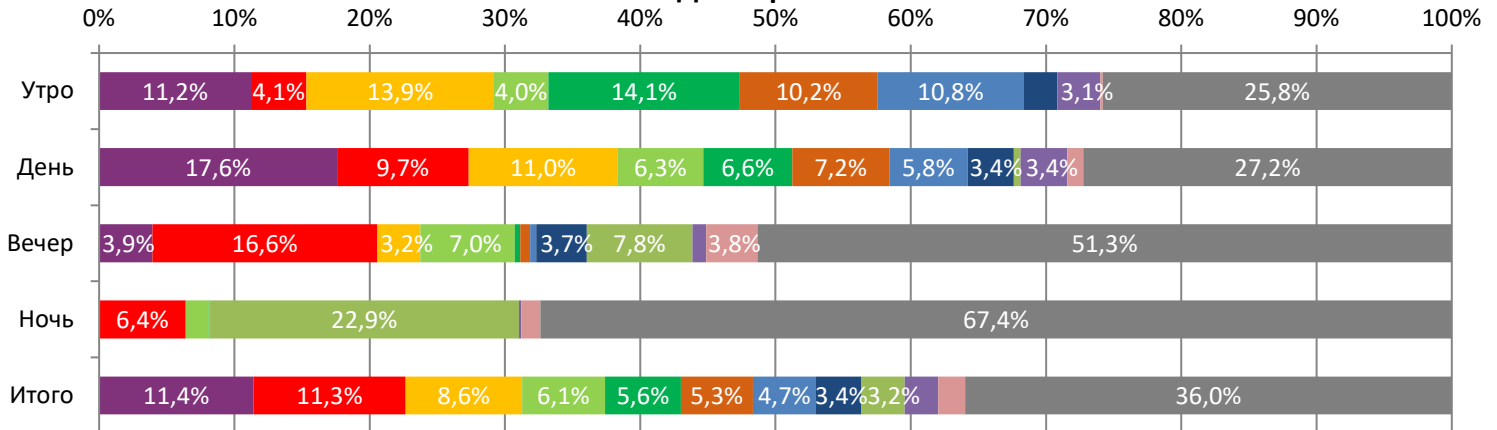

**ДИНАМИКА КОЛИЧЕСТВА ЗРИТЕЛЕЙ ПО УИКЕНДАМ**

**ДИНАМИКА СРЕДНЕЙ ЦЕНЫ БИЛЕТА ПО УИКЕНДАМ**

**Доля зрителей**

**Доля сеансов**

- Леди Баг и Супер-Кот: Пробуждение силы
- ПРАЗДНИКИ
- Баба Яга. Спасает мир
- Я делаю шаг
- Руслан и Людмила. Больше, чем сказка
- Пернатый патруль
- Чижик-Пыжик возвращается
- Вызов
- Паранормальные явления. Ритуальный дом
- Мой Хатико
- Жанна Дюбарри
- Другие фильмы

Временные интервалы по времени начала сеанса считаются следующим образом: «Утро» - с 06:00 до 11:59, «День» - с 12:00 по 17:59, «Вечер» - с 18:00 по 23:59, «Ночь» - с 00:00 по 05:59.

Доля зрителей отдельного фильма рассчитывается как соотношение количества проданных билетов на сеансы фильма в указанный период к количеству проданных билетов на все сеансы фильмов, демонстрируемых в аналогичный временной промежуток.

Доля сеансов отдельного релиза рассчитывается как соотношение количества состоявшихся сеансов фильма в указанный период к количеству состоявшихся сеансов всех фильмов, демонстрируемых в аналогичный временной промежуток.