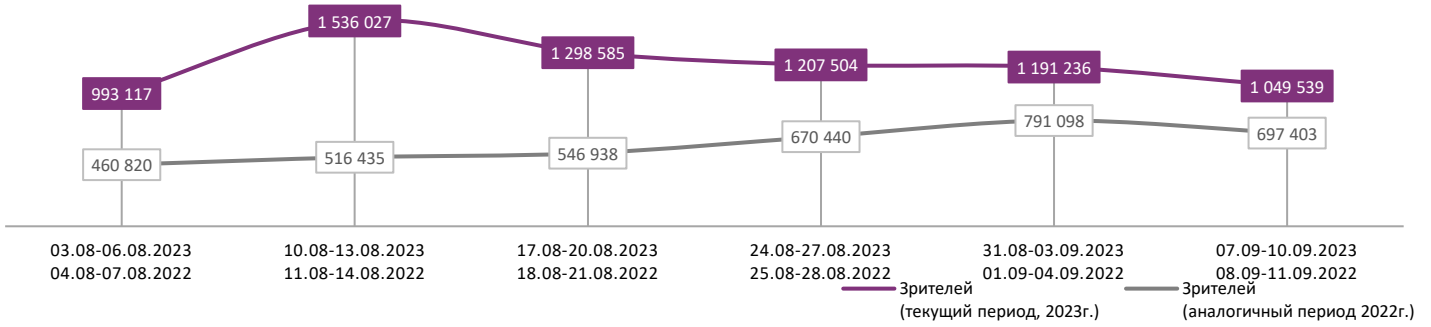

ДИНАМИКА КОЛИЧЕСТВА ЗРИТЕЛЕЙ ПО УИКЕНДАМ