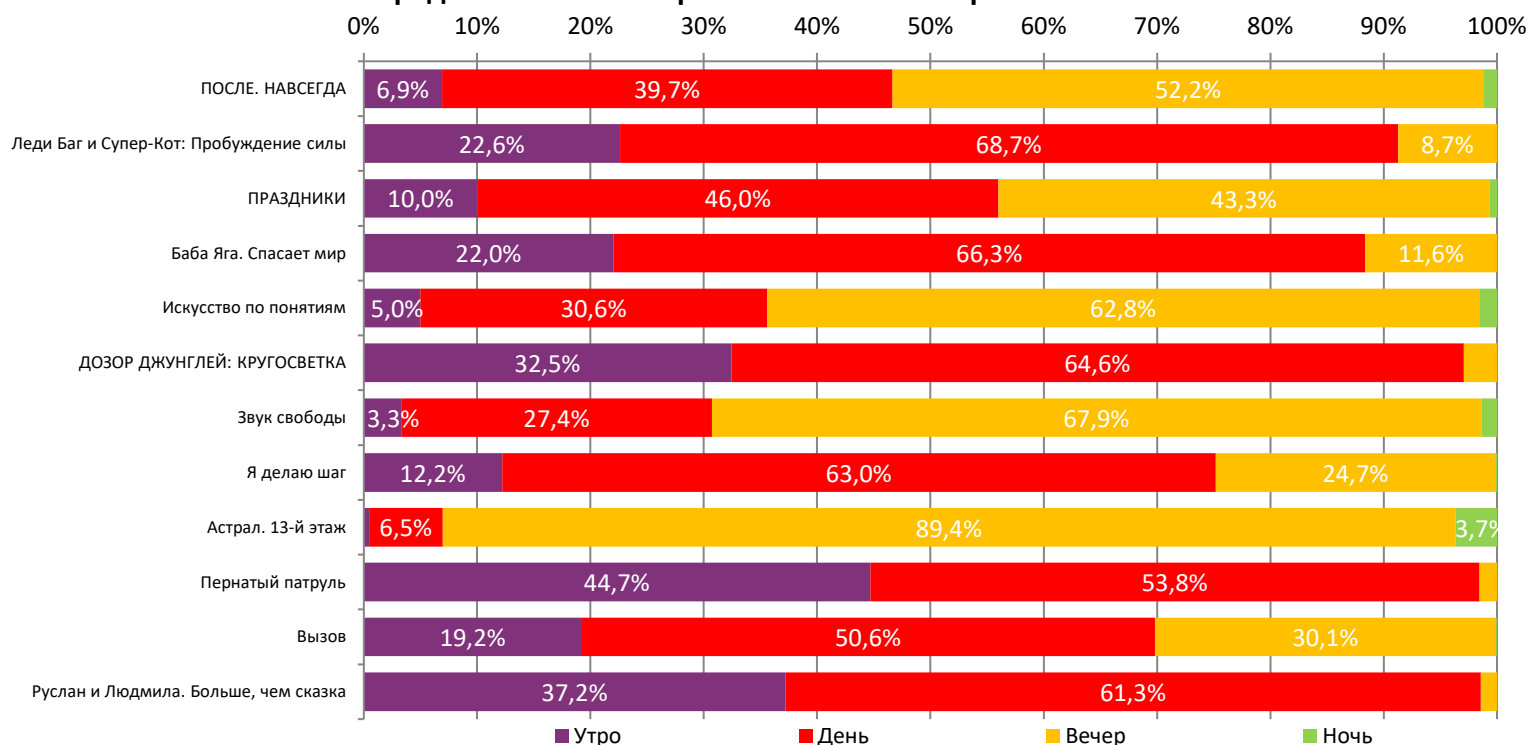

Распределение сеансов фильмов ТОП-12 по времени показа

ТОП-12 фильмов по наработке на сеанс

№	Название фильма	Количество сеансов	Наработка, зрителей	В % от средней наработки на сеанс
1	Яга и книга заклинаний	94	30	231,1%
2	Сила добра	180	27	211,4%
3	Коты Эрмитажа	113	26	203,6%
4	Баба Яга. Спасает мир	2 659	18	140,7%
5	Вызов	1 424	14	110,7%
6	Два, три, демон, приходи!	445	14	110,1%
7	Игра в лифте	119	14	108,6%
8	Леди Баг и Супер-Кот: Пробуждение силы	4 596	14	106,6%
9	Бери да помни	673	13	102,9%
10	ПОСЛЕ. НАВСЕГДА	19 341	13	99,3%
11	Жанна Дюбарри	911	13	97,4%
12	Астрал. 13-й этаж	1 881	12	95,6%

13 - средняя наработка на сеанс (зрителей на сеанс) в отчетном периоде.