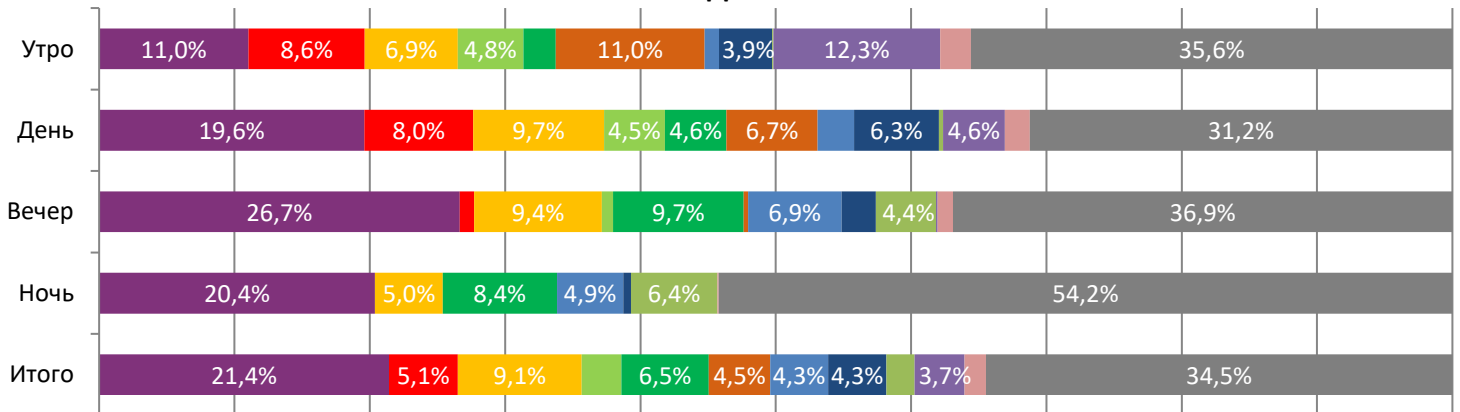

ДИНАМИКА КОЛИЧЕСТВА ЗРИТЕЛЕЙ ПО УИКЕНДАМ

ДИНАМИКА СРЕДНЕЙ ЦЕНЫ БИЛЕТА ПО УИКЕНДАМ

Доля зрителей

Доля сеансов

- ПОСЛЕ. НАВСЕГДА
- Леди Баг и Супер-Кот: Пробуждение силы
- ПРАЗДНИКИ
- Баба Яга. Спасает мир
- Искусство по понятиям
- ДОЗОР ДЖУНГЛЕЙ: КРУГОСВЕТКА
- Звук свободы
- Я делаю шаг
- Астрал. 13-й этаж
- Пернатый патруль
- Вызов
- Другие фильмы

Временные интервалы по времени начала сеанса считаются следующим образом: «Утро» - с 06:00 до 11:59, «День» - с 12:00 по 17:59, «Вечер» - с 18:00 по 23:59, «Ночь» - с 00:00 по 05:59.

Доля зрителей отдельного фильма рассчитывается как соотношение количества проданных билетов на сеансы фильма в указанный период к количеству проданных билетов на все сеансы фильмов, демонстрируемых в аналогичный временной промежуток.

Доля сеансов отдельного релиза рассчитывается как соотношение количества состоявшихся сеансов фильма в указанный период к количеству состоявшихся сеансов всех фильмов, демонстрируемых в аналогичный временной промежуток.