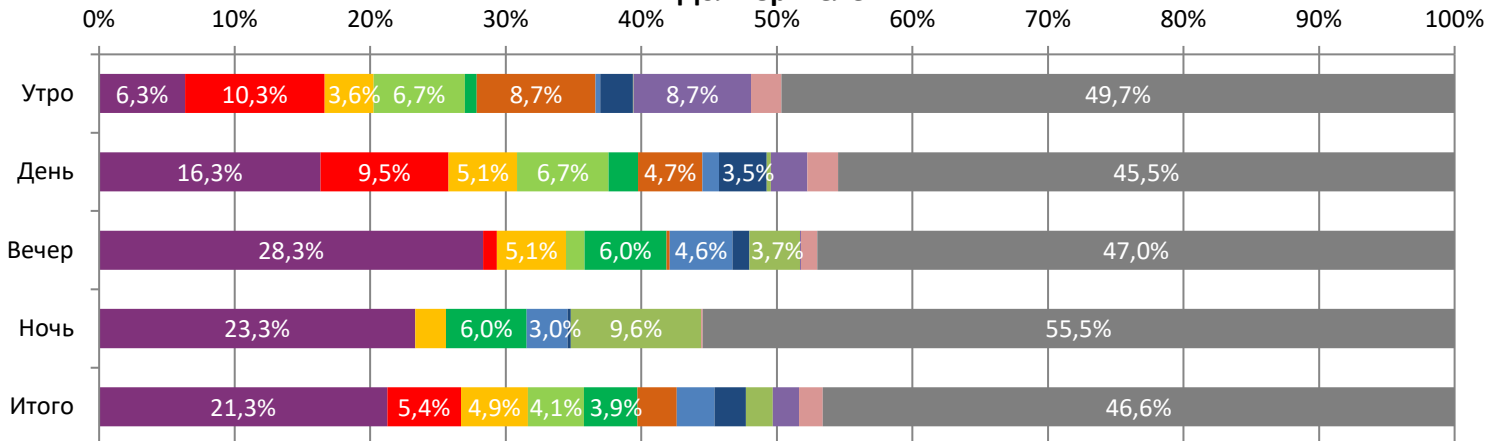

ДИНАМИКА КОЛИЧЕСТВА ЗРИТЕЛЕЙ ПО УИКЕНДАМ

ДИНАМИКА СРЕДНЕЙ ЦЕНЫ БИЛЕТА ПО УИКЕНДАМ

Доля зрителей

Доля сеансов

- ПОСЛЕ. НАВСЕГДА
- Леди Баг и Супер-Кот: Пробуждение силы
- ПРАЗДНИКИ
- Баба Яга. Спасает мир
- Искусство по понятиям
- ДОЗОР ДЖУНГЛЕЙ: КРУГОСВЕТКА
- Звук свободы
- Я делаю шаг
- Астрал. 13-й этаж
- Пернатый патруль
- Вызов
- Другие фильмы

Временные интервалы по времени начала сеанса считаются следующим образом: «Утро» - с 06:00 до 11:59, «День» - с 12:00 по 17:59, «Вечер» - с 18:00 по 23:59, «Ночь» - с 00:00 по 05:59.

Доля зрителей отдельного фильма рассчитывается как соотношение количества проданных билетов на сеансы фильма в указанный период к количеству проданных билетов на все сеансы фильмов, демонстрируемых в аналогичный временной промежуток.

Доля сеансов отдельного релиза рассчитывается как соотношение количества состоявшихся сеансов фильма в указанный период к количеству состоявшихся сеансов всех фильмов, демонстрируемых в аналогичный временной промежуток.