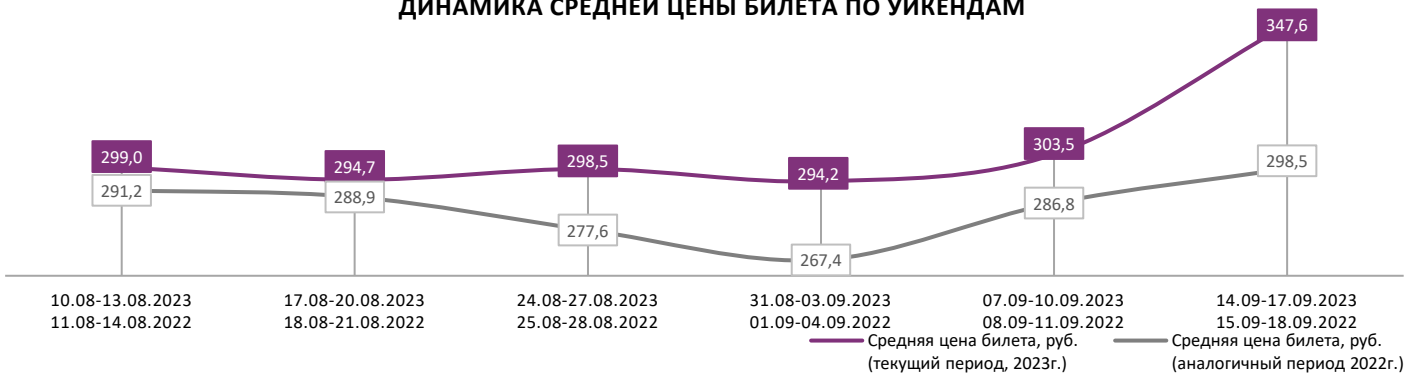

ДИНАМИКА КОЛИЧЕСТВА ЗРИТЕЛЕЙ ПО УИКЕНДАМ

ДИНАМИКА СРЕДНЕЙ ЦЕНЫ БИЛЕТА ПО УИКЕНДАМ

Доля зрителей

Доля сеансов

- ПОСЛЕ. НАВСЕГДА
- Леди Баг и Супер-Кот: Пробуждение силы
- ПРАЗДНИКИ
- Баба Яга. Спасает мир
- Искусство по понятиям
- ДОЗОР ДЖУНГЛЕЙ: КРУГОСВЕТКА
- Звук свободы
- Я делаю шаг
- Астрал. 13-й этаж
- Пернатый патруль
- Вызов
- Другие фильмы

Временные интервалы по времени начала сеанса считаются следующим образом: «Утро» - с 06:00 до 11:59, «День» - с 12:00 по 17:59, «Вечер» - с 18:00 по 23:59, «Ночь» - с 00:00 по 05:59.

Доля зрителей отдельного фильма рассчитывается как соотношение количества проданных билетов на сеансы фильма в указанный период к количеству проданных билетов на все сеансы фильмов, демонстрируемых в аналогичный временной промежуток.

Доля сеансов отдельного релиза рассчитывается как соотношение количества состоявшихся сеансов фильма в указанный период к количеству состоявшихся сеансов всех фильмов, демонстрируемых в аналогичный временной промежуток.