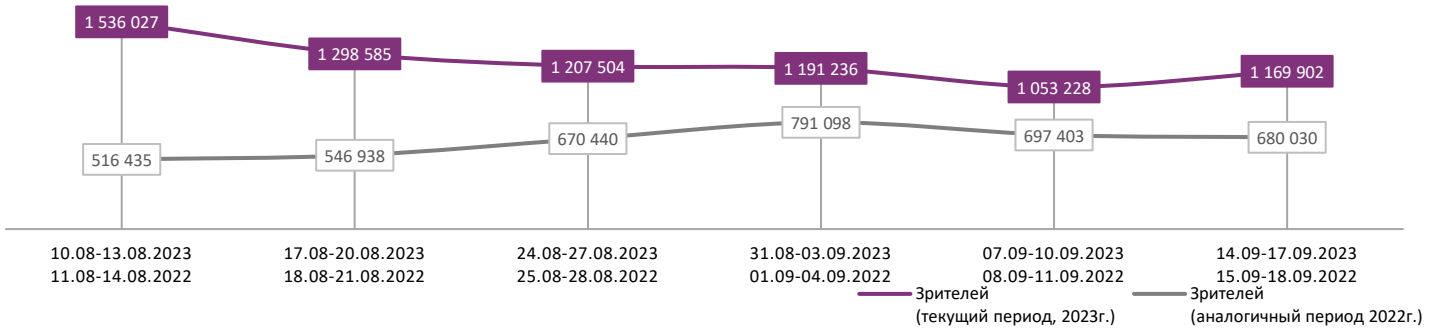

ДИНАМИКА КОЛИЧЕСТВА ЗРИТЕЛЕЙ ПО УИКЕНДАМ

ДИНАМИКА СРЕДНЕЙ ЦЕНЫ БИЛЕТА ПО УИКЕНДАМ

Доля зрителей

Доля сеансов

- ПОСЛЕ. НАВСЕГДА
- Леди Баг и Супер-Кот: Пробуждение силы
- ПРАЗДНИКИ
- Баба Яга. Спасает мир
- Искусство по понятиям
- ДОЗОР ДЖУНГЛЕЙ: КРУГОСВЕТКА
- Звук свободы
- Я делаю шаг
- Астрал. 13-й этаж
- Пернатый патруль
- Вызов
- Другие фильмы

Временные интервалы по времени начала сеанса считаются следующим образом: «Утро» - с 06:00 до 11:59, «День» - с 12:00 по 17:59, «Вечер» - с 18:00 по 23:59, «Ночь» - с 00:00 по 05:59.

Доля зрителей отдельного фильма рассчитывается как соотношение количества проданных билетов на сеансы фильма в указанный период к количеству проданных билетов на все сеансы фильмов, демонстрируемых в аналогичный временной промежуток.

Доля сеансов отдельного релиза рассчитывается как соотношение количества состоявшихся сеансов фильма в указанный период к количеству состоявшихся сеансов всех фильмов, демонстрируемых в аналогичный временной промежуток.