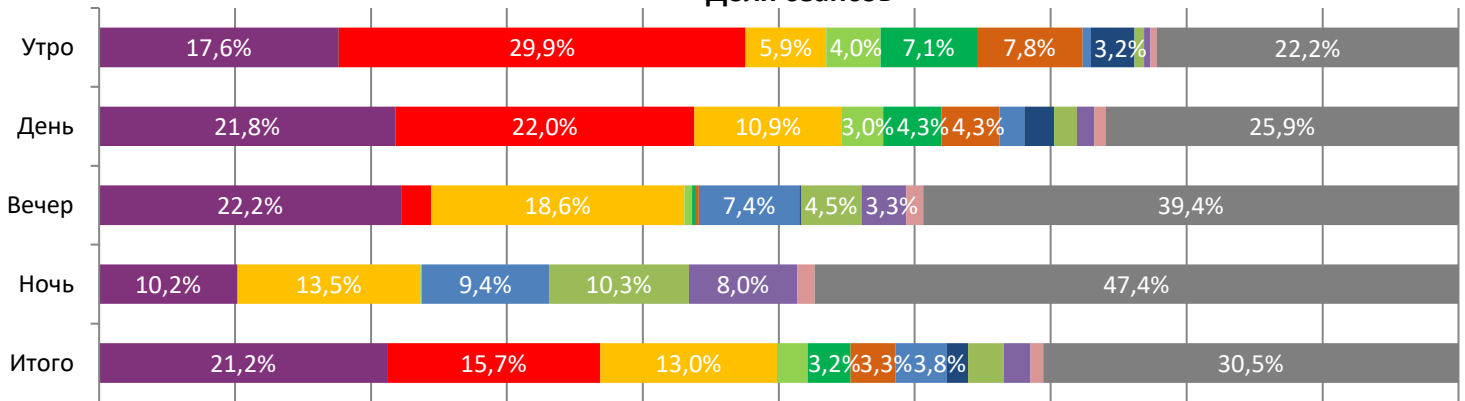

ДИНАМИКА КОЛИЧЕСТВА ЗРИТЕЛЕЙ ПО УИКЕНДАМ

ДИНАМИКА СРЕДНЕЙ ЦЕНЫ БИЛЕТА ПО УИКЕНДАМ

Доля зрителей

Доля сеансов

- Повелитель ветра
- Вася не в себе
- Школа магических зверей. Тайна подземелья
- Выжившая
- Неудержимые 4
- ВЕЛИКАЯ ИРОНИЯ

- Смешарики снимают кино
- Баба Яга. Спасает мир
- Иван Семенов: Большой поход
- Леди Баг и Супер-Кот: Пробуждение силы
- Дурные деньги
- Другие фильмы

Временные интервалы по времени начала сеанса считаются следующим образом: «Утро» - с 06:00 до 11:59, «День» - с 12:00 по 17:59, «Вечер» - с 18:00 по 23:59, «Ночь» - с 00:00 по 05:59.

Доля зрителей отдельного фильма рассчитывается как соотношение количества проданных билетов на сеансы фильма в указанный период к количеству проданных билетов на все сеансы фильмов, демонстрируемых в аналогичный временной промежуток.