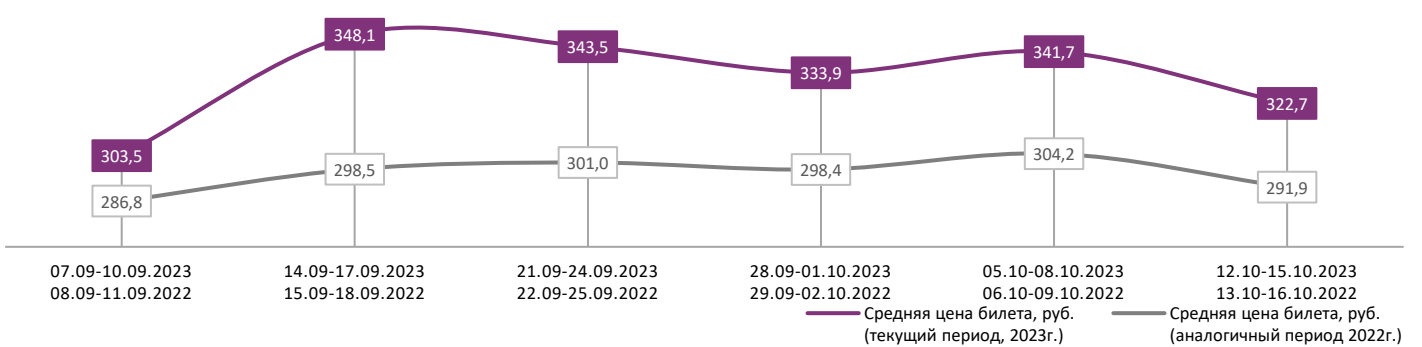

ДИНАМИКА КОЛИЧЕСТВА ЗРИТЕЛЕЙ ПО УИКЕНДАМ

ДИНАМИКА СРЕДНЕЙ ЦЕНЫ БИЛЕТА ПО УИКЕНДАМ

Доля зрителей

Доля сеансов

- Повелитель ветра
- Вася не в себе
- Школа магических зверей. Тайна подземелья
- Выжившая
- Неудержимые 4
- ВЕЛИКАЯ ИРОНИЯ

- Смешарики снимают кино
- Баба Яга. Спасает мир
- Иван Семенов: Большой поход
- Леди Баг и Супер-Кот: Пробуждение силы
- Дурные деньги
- Другие фильмы

Временные интервалы по времени начала сеанса считаются следующим образом: «Утро» - с 06:00 до 11:59, «День» - с 12:00 по 17:59, «Вечер» - с 18:00 по 23:59, «Ночь» - с 00:00 по 05:59.

Доля зрителей отдельного фильма рассчитывается как соотношение количества проданных билетов на сеансы фильма в указанный период к количеству проданных билетов на все сеансы фильмов, демонстрируемых в аналогичный временной промежуток.

Доля сеансов отдельного релиза рассчитывается как соотношение количества состоявшихся сеансов фильма в указанный период к количеству состоявшихся сеансов всех фильмов, демонстрируемых в аналогичный временной промежуток.