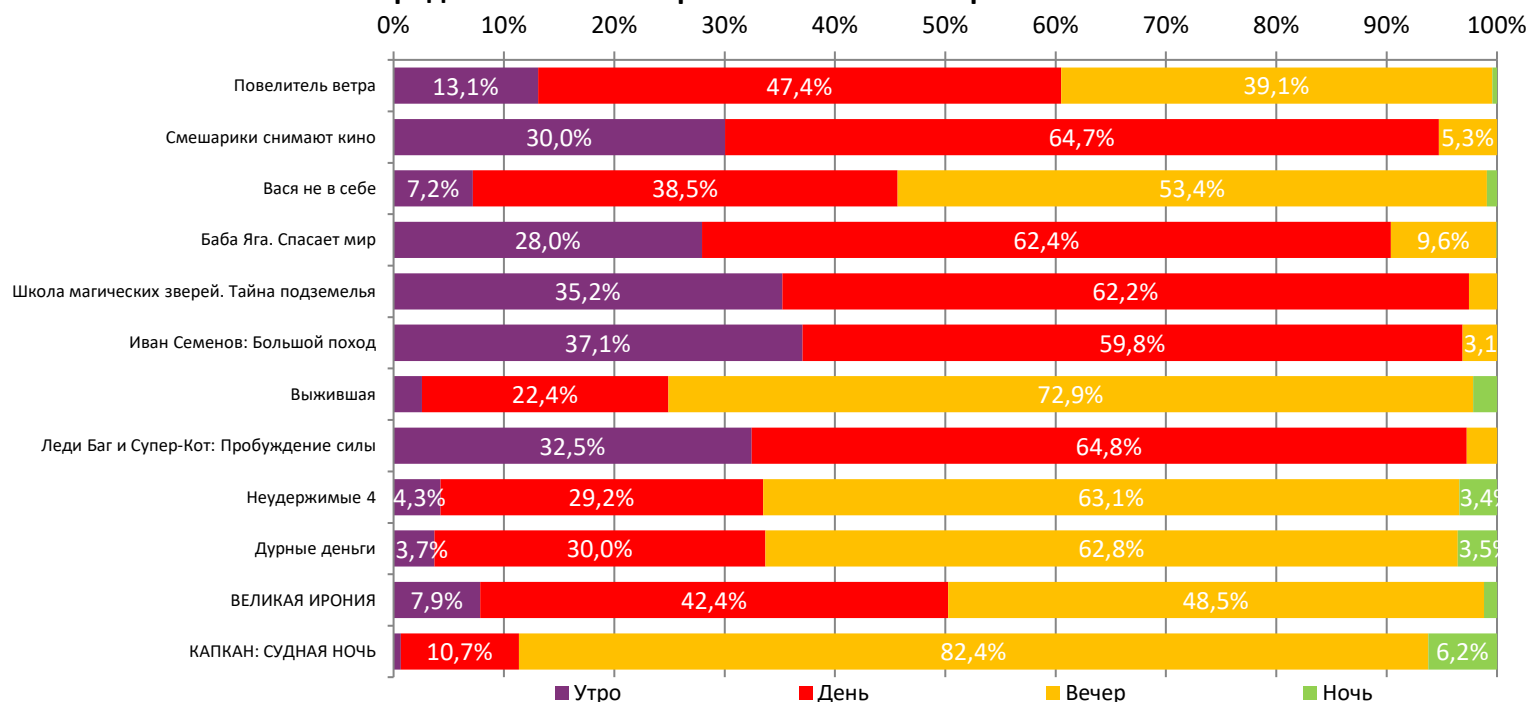

Распределение сеансов фильмов ТОП-12 по времени показа

ТОП-12 фильмов по наработке на сеанс

№	Название фильма	Количество сеансов	Наработка, зрителей	В % от средней наработки на сеанс
1	Призрачная станция	51	47	342,0%
2	Лоокуут уонна Ньургунун (Лоокуут и Ньургусун)	117	35	254,6%
3	Испытание аулом	107	34	248,7%
4	ЭТ	218	27	196,8%
5	Баба Яга. Спасает мир	2 206	26	192,9%
6	Два, три, демон, приди!	180	21	150,0%
7	Алексей Балабанов. Послесловие	87	20	143,6%
8	Бери да помни	178	19	139,1%
9	ДОЗОР ДЖУНГЛЕЙ: КРУГОСВЕТКА	109	17	126,4%
10	Леди Баг и Супер-Кот: Пробуждение силы	1 525	17	123,6%
11	Жанна Дюбарри	189	17	122,7%
12	Руслан и Людмила. Больше, чем сказка	120	17	122,4%

14 - средняя наработка на сеанс (зрителей на сеанс) в отчетном периоде.