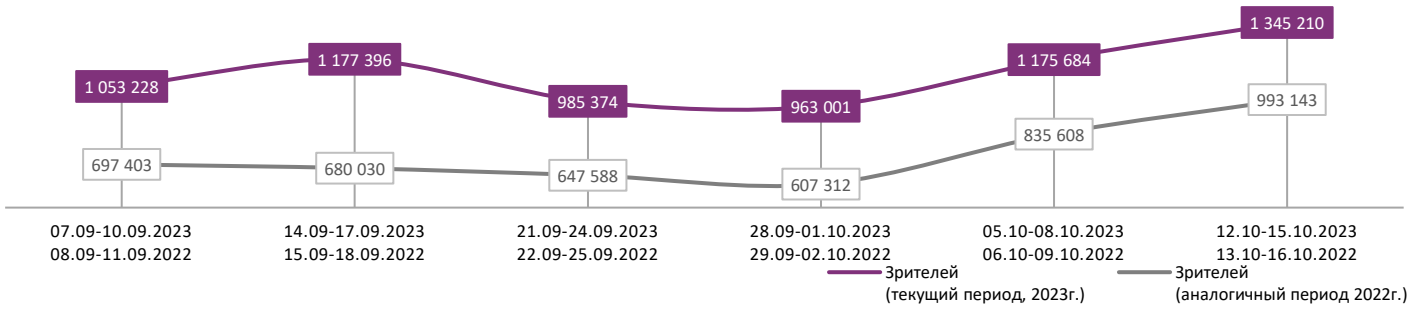

ДИНАМИКА КОЛИЧЕСТВА ЗРИТЕЛЕЙ ПО УИКЕНДАМ

ДИНАМИКА СРЕДНЕЙ ЦЕНЫ БИЛЕТА ПО УИКЕНДАМ

Доля зрителей

Доля сеансов

- Повелитель ветра
- Вася не в себе
- Школа магических зверей. Тайна подземелья
- Выжившая
- Неудержимые 4
- ВЕЛИКАЯ ИРОНИЯ

- Смешарики снимают кино
- Баба Яга. Спасает мир
- Иван Семенов: Большой поход
- Леди Баг и Супер-Кот: Пробуждение силы
- Дурные деньги
- Другие фильмы

Временные интервалы по времени начала сеанса считаются следующим образом: «Утро» - с 06:00 до 11:59, «День» - с 12:00 по 17:59, «Вечер» - с 18:00 по 23:59, «Ночь» - с 00:00 по 05:59.

Доля зрителей отдельного фильма рассчитывается как соотношение количества проданных билетов на сеансы фильма в указанный период к количеству проданных билетов на все сеансы фильмов, демонстрируемых в аналогичный временной промежуток.

Доля сеансов отдельного релиза рассчитывается как соотношение количества состоявшихся сеансов фильма в указанный период к количеству состоявшихся сеансов всех фильмов, демонстрируемых в аналогичный временной промежуток.