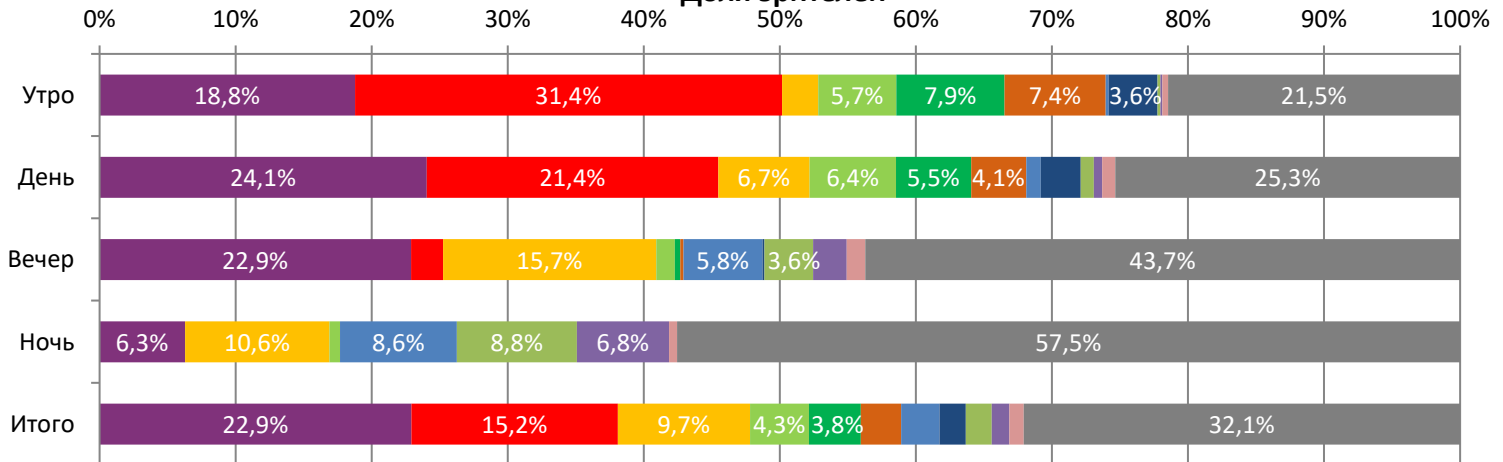

ДИНАМИКА КОЛИЧЕСТВА ЗРИТЕЛЕЙ ПО УИКЕНДАМ

ДИНАМИКА СРЕДНЕЙ ЦЕНЫ БИЛЕТА ПО УИКЕНДАМ

Доля зрителей

Доля сеансов

- Повелитель ветра
- Вася не в себе
- Школа магических зверей. Тайна подземелья
- Выжившая
- Неудержимые 4
- ВЕЛИКАЯ ИРОНИЯ

- Смешарики снимают кино
- Баба Яга. Спасает мир
- Иван Семенов: Большой поход
- Леди Баг и Супер-Кот: Пробуждение силы
- Дурные деньги
- Другие фильмы

Временные интервалы по времени начала сеанса считаются следующим образом: «Утро» - с 06:00 до 11:59, «День» - с 12:00 по 17:59, «Вечер» - с 18:00 по 23:59, «Ночь» - с 00:00 по 05:59.

Доля зрителей отдельного фильма рассчитывается как соотношение количества проданных билетов на сеансы фильма в указанный период к количеству проданных билетов на все сеансы фильмов, демонстрируемых в аналогичный временной промежуток.

Доля сеансов отдельного релиза рассчитывается как соотношение количества состоявшихся сеансов фильма в указанный период к количеству состоявшихся сеансов всех фильмов, демонстрируемых в аналогичный временной промежуток.