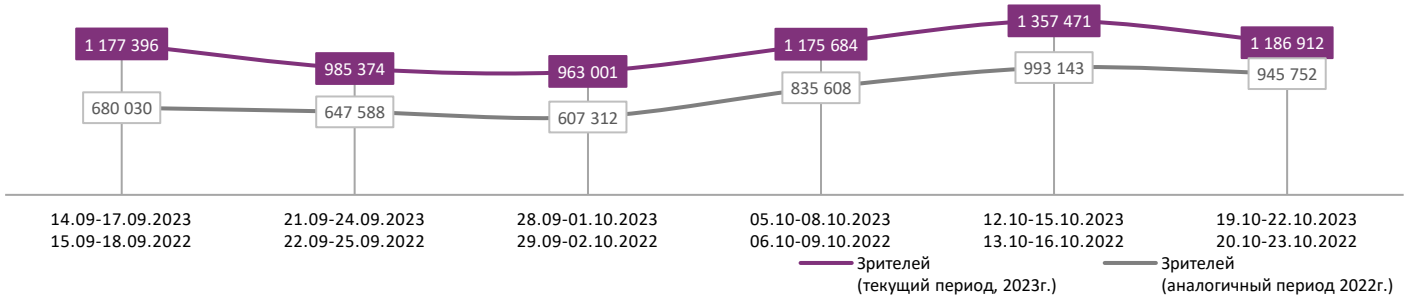

ДИНАМИКА КОЛИЧЕСТВА ЗРИТЕЛЕЙ ПО УИКЕНДАМ

ДИНАМИКА СРЕДНЕЙ ЦЕНЫ БИЛЕТА ПО УИКЕНДАМ

Доля зрителей

Доля сеансов

- Повелитель ветра
- Смешарики снимают кино
- Страсти по Матвею
- ТЕЛОХРАНИТЕЛЬ НА ФРИЛАНСЕ
- Вася не в себе
- Баба Яга. Спасает мир
- Лесси - лохматый детектив
- Дух Байкала
- Школа магических зверей. Тайна подземелья
- Анатоμία падения
- Иван Семенов: Большой поход
- Другие фильмы

Временные интервалы по времени начала сеанса считаются следующим образом: «Утро» - с 06:00 до 11:59, «День» - с 12:00 по 17:59, «Вечер» - с 18:00 по 23:59, «Ночь» - с 00:00 по 05:59.

Доля зрителей отдельного фильма рассчитывается как соотношение количества проданных билетов на сеансы фильма в указанный период к количеству проданных билетов на все сеансы фильмов, демонстрируемых в аналогичный временной промежуток.

Доля сеансов отдельного релиза рассчитывается как соотношение количества состоявшихся сеансов фильма в указанный период к количеству состоявшихся сеансов всех фильмов, демонстрируемых в аналогичный временной промежуток.