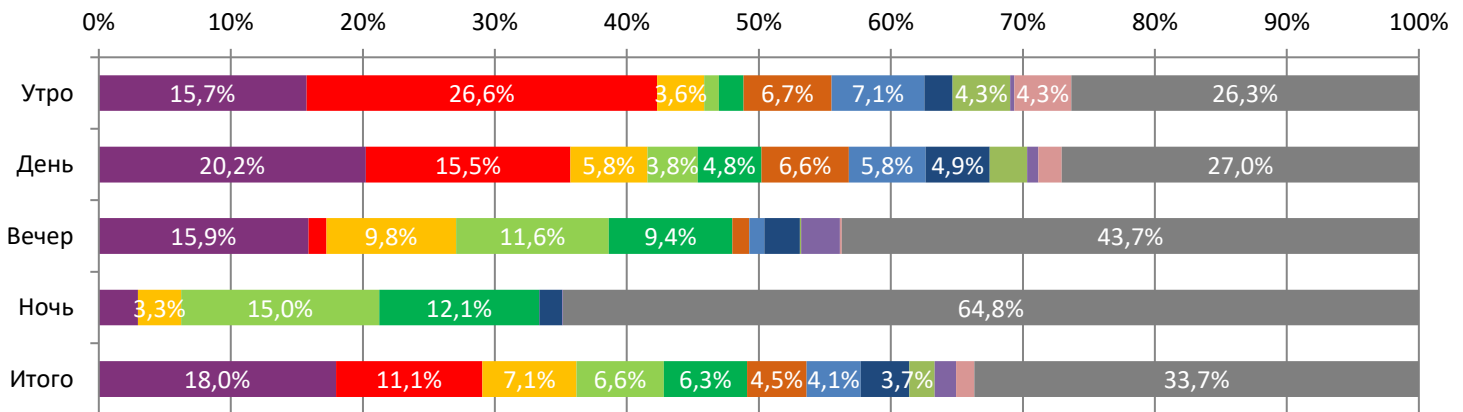

ДИНАМИКА КОЛИЧЕСТВА ЗРИТЕЛЕЙ ПО УИКЕНДАМ

ДИНАМИКА СРЕДНЕЙ ЦЕНЫ БИЛЕТА ПО УИКЕНДАМ

Доля зрителей

Доля сеансов

- Повелитель ветра
- Смешарики снимают кино
- Страсти по Матвею
- ТЕЛОХРАНИТЕЛЬ НА ФРИЛАНСЕ
- Вася не в себе
- Баба Яга. Спасает мир
- Лесси - лохматый детектив
- Дух Байкала
- Школа магических зверей. Тайна подземелья
- Анатоμία падения
- Иван Семенов: Большой поход
- Другие фильмы

Временные интервалы по времени начала сеанса считаются следующим образом: «Утро» - с 06:00 до 11:59, «День» - с 12:00 по 17:59, «Вечер» - с 18:00 по 23:59, «Ночь» - с 00:00 по 05:59.

Доля зрителей отдельного фильма рассчитывается как соотношение количества проданных билетов на сеансы фильма в указанный период к количеству проданных билетов на все сеансы фильмов, демонстрируемых в аналогичный временной промежуток.

Доля сеансов отдельного релиза рассчитывается как соотношение количества состоявшихся сеансов фильма в указанный период к количеству состоявшихся сеансов всех фильмов, демонстрируемых в аналогичный временной промежуток.