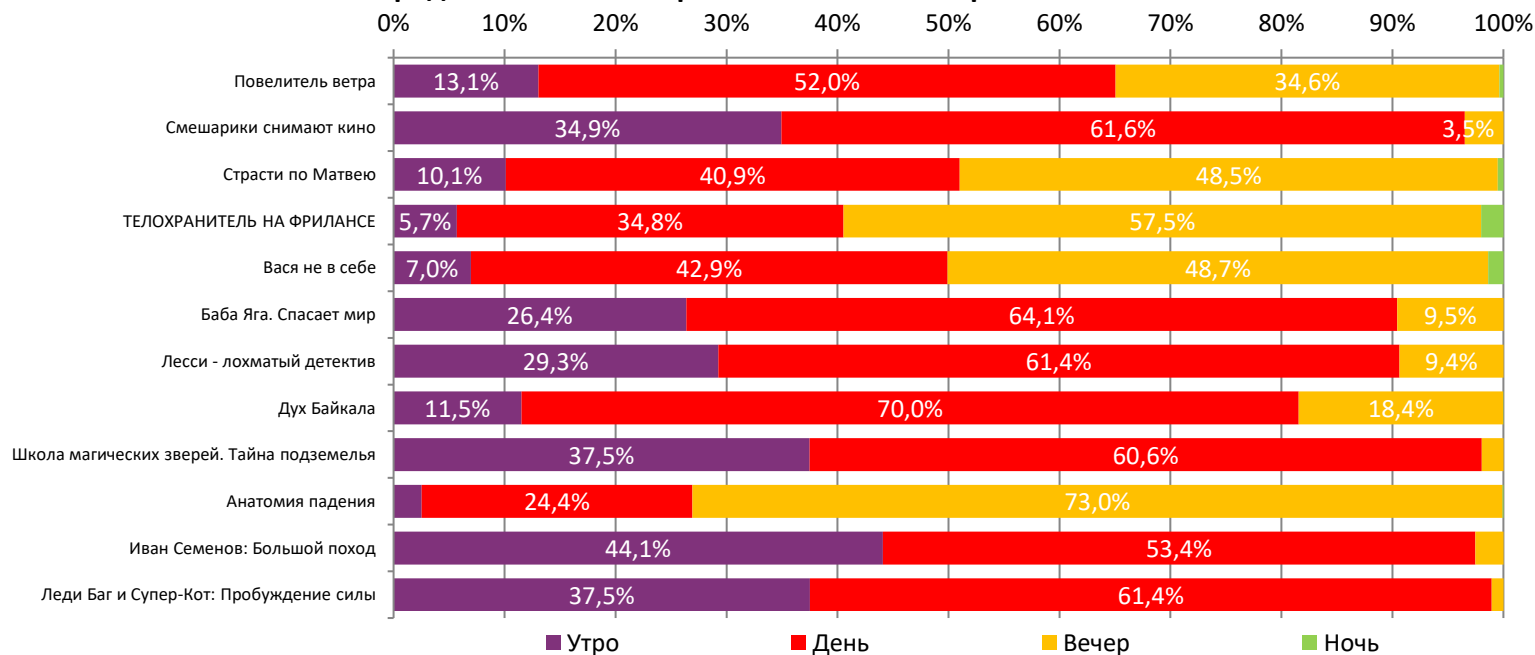

Распределение сеансов фильмов ТОП-12 по времени показа

ТОП-12 фильмов по наработке на сеанс

№	Название фильма	Количество сеансов	Наработка, зрителей	В % от средней наработки на сеанс
1	Баба Яга. Спасает мир	2 063	26	203,1%
2	Испытание аулом	140	26	201,0%
3	Лоокуут уонна Ньургунун (Лоокуут и Ньургусун)	99	24	186,8%
4	Монстр и маги синих морей	66	22	169,5%
5	Жанна Дюбарри	129	21	165,9%
6	ВЕЛИКАЯ ИРОНИЯ	436	19	152,1%
7	Два, три, демон, приди!	109	19	147,9%
8	Бери да помни	142	18	137,1%
9	Руслан и Людмила. Больше, чем сказка	82	17	136,6%
10	Заклятие. Зло внутри	233	17	132,2%
11	ЭТ	142	17	129,7%
12	Повелитель ветра	13 872	15	120,5%

13 - средняя наработка на сеанс (зрителей на сеанс) в отчетном периоде.