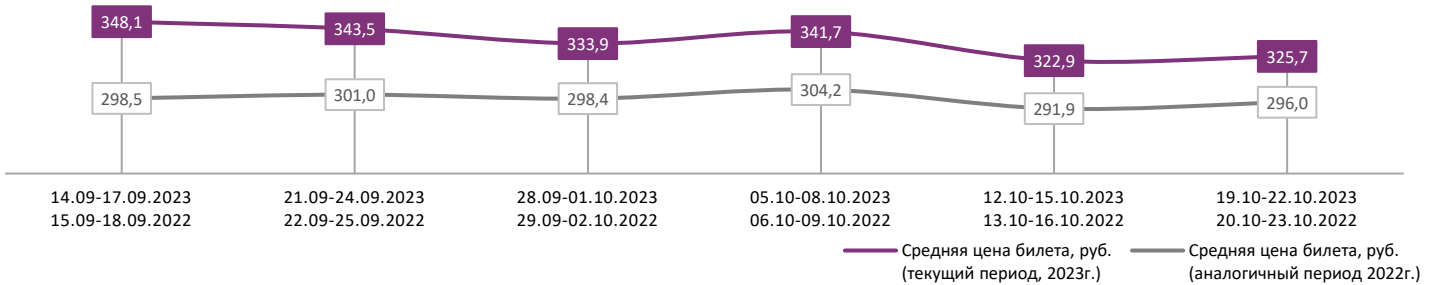

ДИНАМИКА КОЛИЧЕСТВА ЗРИТЕЛЕЙ ПО УИКЕНДАМ

ДИНАМИКА СРЕДНЕЙ ЦЕНЫ БИЛЕТА ПО УИКЕНДАМ

Доля зрителей

Доля сеансов

- Повелитель ветра
- Смешарики снимают кино
- Страсти по Матвею
- ТЕЛОХРАНИТЕЛЬ НА ФРИЛАНСЕ
- Вася не в себе
- Баба Яга. Спасает мир
- Лесси - лохматый детектив
- Дух Байкала
- Школа магических зверей. Тайна подземелья
- Анатоμία падения
- Иван Семенов: Большой поход
- Другие фильмы

Временные интервалы по времени начала сеанса считаются следующим образом: «Утро» - с 06:00 до 11:59, «День» - с 12:00 по 17:59, «Вечер» - с 18:00 по 23:59, «Ночь» - с 00:00 по 05:59.

Доля зрителей отдельного фильма рассчитывается как соотношение количества проданных билетов на сеансы фильма в указанный период к количеству проданных билетов на все сеансы фильмов, демонстрируемых в аналогичный временной промежуток.

Доля сеансов отдельного релиза рассчитывается как соотношение количества состоявшихся сеансов фильма в указанный период к количеству состоявшихся сеансов всех фильмов, демонстрируемых в аналогичный временной промежуток.