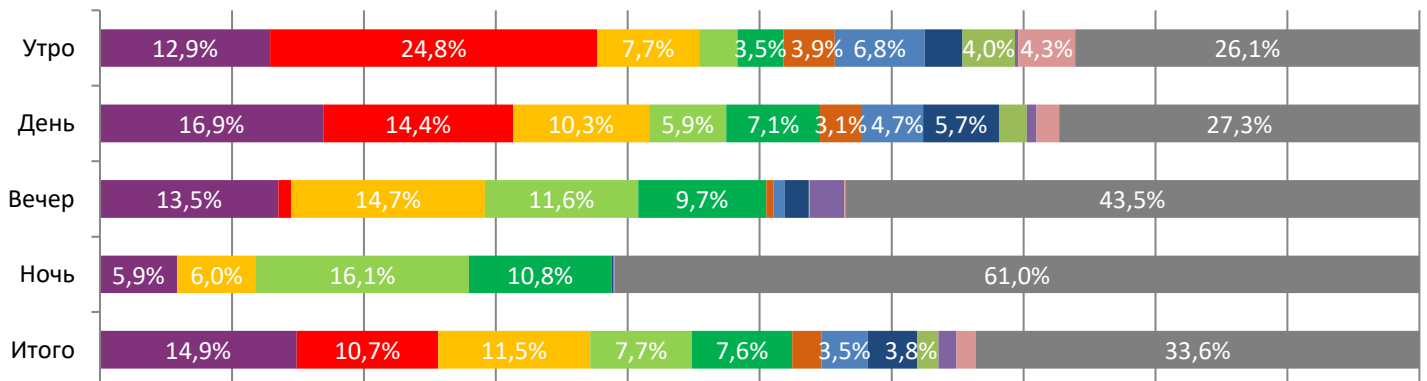

ДИНАМИКА КОЛИЧЕСТВА ЗРИТЕЛЕЙ ПО УИКЕНДАМ

ДИНАМИКА СРЕДНЕЙ ЦЕНЫ БИЛЕТА ПО УИКЕНДАМ

Доля зрителей

Доля сеансов

- Повелитель ветра
- Смешарики снимают кино
- Страсти по Матвею
- ТЕЛОХРАНИТЕЛЬ НА ФРИЛАНСЕ
- Вася не в себе
- Баба Яга. Спасает мир
- Лесси - лохматый детектив
- Дух Байкала
- Школа магических зверей. Тайна подземелья
- Анатоμία падения
- Иван Семенов: Большой поход
- Другие фильмы

Временные интервалы по времени начала сеанса считаются следующим образом: «Утро» - с 06:00 до 11:59, «День» - с 12:00 по 17:59, «Вечер» - с 18:00 по 23:59, «Ночь» - с 00:00 по 05:59.

Доля зрителей отдельного фильма рассчитывается как соотношение количества проданных билетов на сеансы фильма в указанный период к количеству проданных билетов на все сеансы фильмов, демонстрируемых в аналогичный временной промежуток.

Доля сеансов отдельного релиза рассчитывается как соотношение количества состоявшихся сеансов фильма в указанный период к количеству состоявшихся сеансов всех фильмов, демонстрируемых в аналогичный временной промежуток.