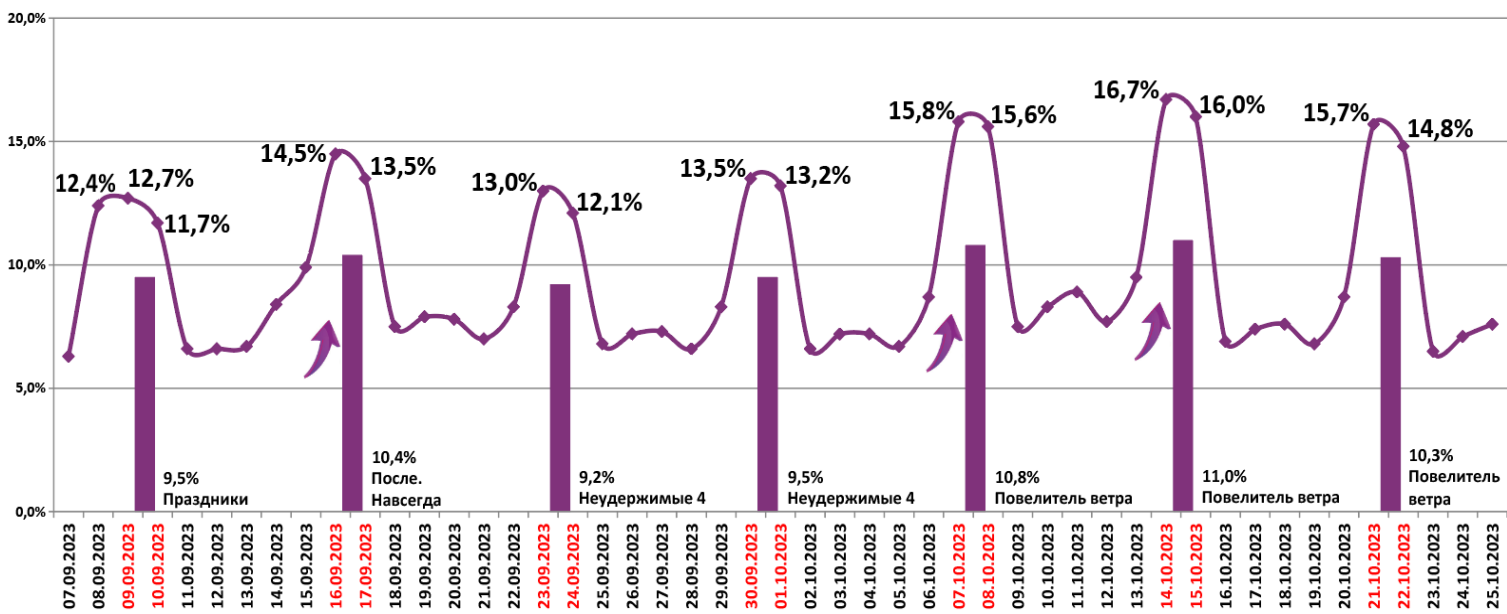

Число залов	Средняя цена билета, руб.	Отличие от предыдущей недели
1	187,5	-4,2%
2	244,9	-0,4%
3-4	321,5	+0,3%
5-6	314,4	-0,6%
7-8	321,0	-0,3%
9-11	335,0	+1,1%
12-24	466,2	+1,3%
Среднее за период	308,6	-0,2%

Число залов	Сеансов за период	% от итога	Отличие от предыдущей недели
1	16 970	12%	-7,0%
2	12 195	8%	-7,1%
3-4	24 677	17%	-5,8%
5-6	31 139	21%	-5,6%
7-8	33 109	23%	-2,2%
9-11	22 676	15%	-4,6%
12-24	5 659	4%	-6,0%
Общий итог	146 425	100%	-5,0%

Средняя цена билета группы кинотеатров представляет собой отношение валового сбора, полученного группой кинотеатров, к количеству проданных билетов указанными кинотеатрами.

Число залов	Средняя наработка (зрителей на сеанс)	Отличие от предыдущей недели
1	9	-2,8%
2	9	-8,3%
3-4	10	-10,4%
5-6	11	-7,7%
7-8	13	-4,7%
9-11	11	-5,4%
12-24	10	-7,1%
Среднее за период	11	-6,4%

Число залов	Средняя заполняемость зала, %	Отличие от предыдущей недели
1	5,9%	-6,9%
2	9,9%	-4,2%
3-4	11,2%	-9,2%
5-6	11,6%	-6,4%
7-8	11,5%	-5,0%
9-11	10,2%	-5,1%
12-24	7,6%	-4,1%
Среднее за период	10,3%	-6,0%

Заполняемость залов в период с 07.09.2023 по 25.10.2023

Вертикальные столбцы отражают среднюю заполненность залов за неделю. Данный показатель отличается от среднего значения, поскольку число зрителей разное.