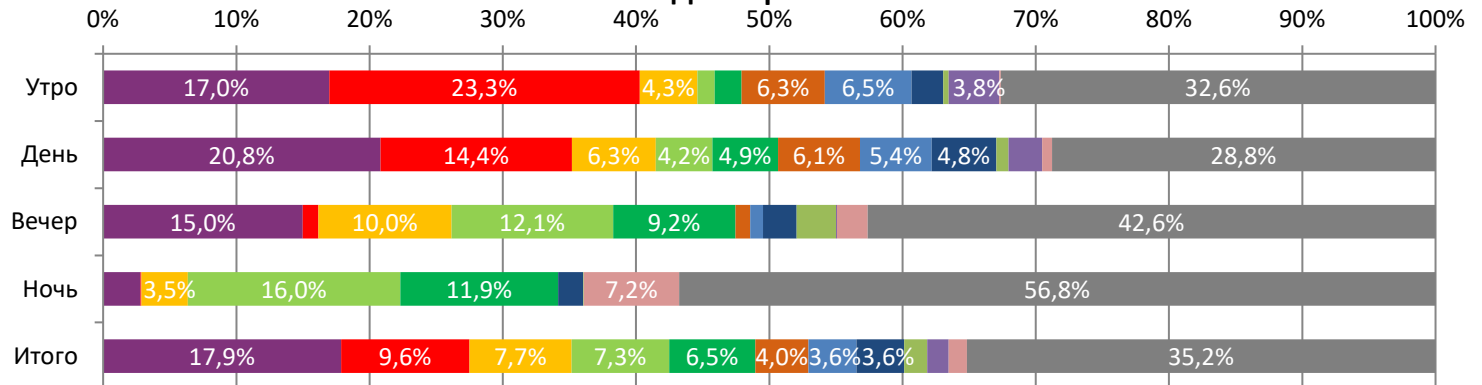

Доля зрителей