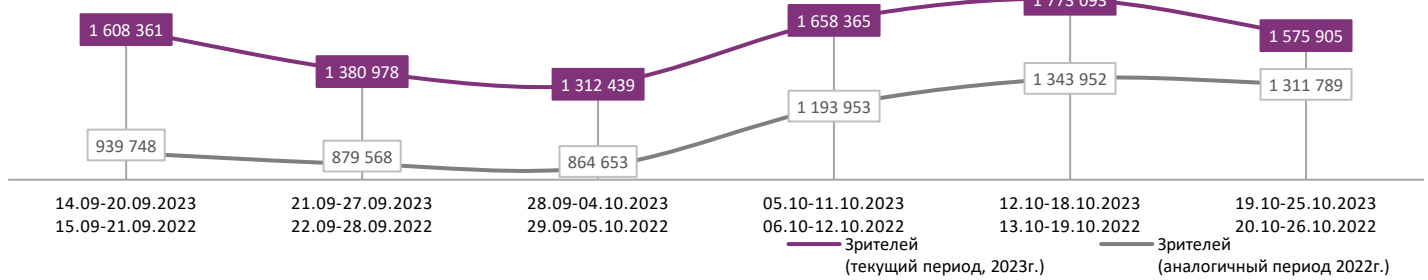

**ДИНАМИКА КОЛИЧЕСТВА ЗРИТЕЛЕЙ ПО НЕДЕЛЯМ**

**ДИНАМИКА СРЕДНЕЙ ЦЕНЫ БИЛЕТА ПО НЕДЕЛЯМ**

В период с 19 по 25 октября 2023 года посещаемость российских кинотеатров сократилась с 1,8 млн до 1,6 млн зрителей, средняя цена билета сократилась до 308,6 рубля. Рейтинг фильмов третью неделю подряд возглавляет биографическо-приключенческая драма «Повелитель ветра», за третью неделю проката при доле сеансов в 15,1% фильм привлек 17,9% зрителей. На утренних сеансах лидировал анимационный фильм «Смешарики снимают кино», доля зрителей которого составила 23,3%; на ночных сеансах лидировал комедийный боевик «Телохранитель на фрилансе» с долей зрителей в 16,0%.

Временные интервалы по времени начала сеанса считаются следующим образом: «Утро» - с 06:00 до 11:59, «День» - с 12:00 по 17:59, «Вечер» - с 18:00 по 23:59, «Ночь» - с 00:00 по 05:59.

Доля зрителей отдельного фильма рассчитывается как соотношение количества проданных билетов на сеансы фильма в указанный период к количеству проданных билетов на все сеансы фильмов, демонстрируемых в аналогичный временной промежуток.

Доля сеансов отдельного релиза рассчитывается как соотношение количества состоявшихся сеансов фильма в указанный период к количеству состоявшихся сеансов всех фильмов, демонстрируемых в аналогичный временной промежуток.