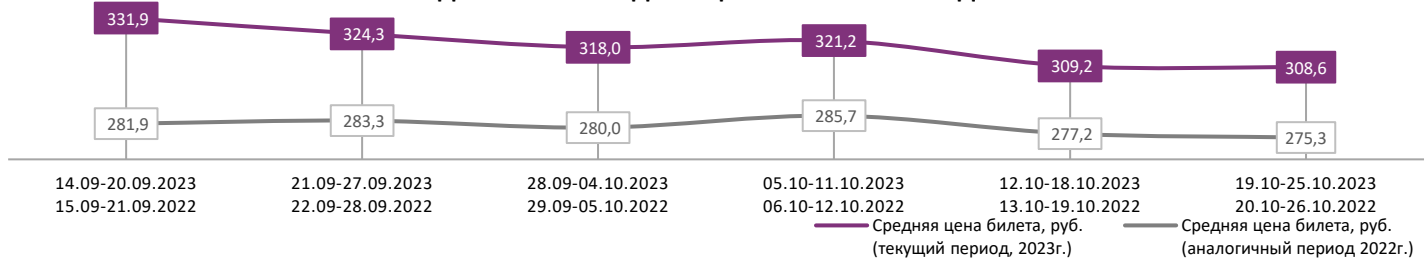

**ДИНАМИКА КОЛИЧЕСТВА ЗРИТЕЛЕЙ ПО НЕДЕЛЯМ**

**ДИНАМИКА СРЕДНЕЙ ЦЕНЫ БИЛЕТА ПО НЕДЕЛЯМ**

В период с 19 по 25 октября 2023 года посещаемость российских кинотеатров сократилась с 1,8 млн до 1,6 млн зрителей, средняя цена билета сократилась до 308,6 рубля. Рейтинг фильмов третью неделю подряд возглавляет биографическо-приключенческая драма «Повелитель ветра», за третью неделю проката при доле сеансов в 15,1% фильм привлек 17,9% зрителей. На утренних сеансах лидировал анимационный фильм «Смешарики снимают кино», доля зрителей которого составила 23,3%; на ночных сеансах лидировал комедийный боевик «Телохранитель на фрилансе» с долей зрителей в 16,0%.

Временные интервалы по времени начала сеанса считаются следующим образом: «Утро» - с 06:00 до 11:59, «День» - с 12:00 по 17:59, «Вечер» - с 18:00 по 23:59, «Ночь» - с 00:00 по 05:59.

Доля зрителей отдельного фильма рассчитывается как соотношение количества проданных билетов на сеансы фильма в указанный период к количеству проданных билетов на все сеансы фильмов, демонстрируемых в аналогичный временной промежуток.

Доля сеансов отдельного релиза рассчитывается как соотношение количества состоявшихся сеансов фильма в указанный период к количеству состоявшихся сеансов всех фильмов, демонстрируемых в аналогичный временной промежуток.