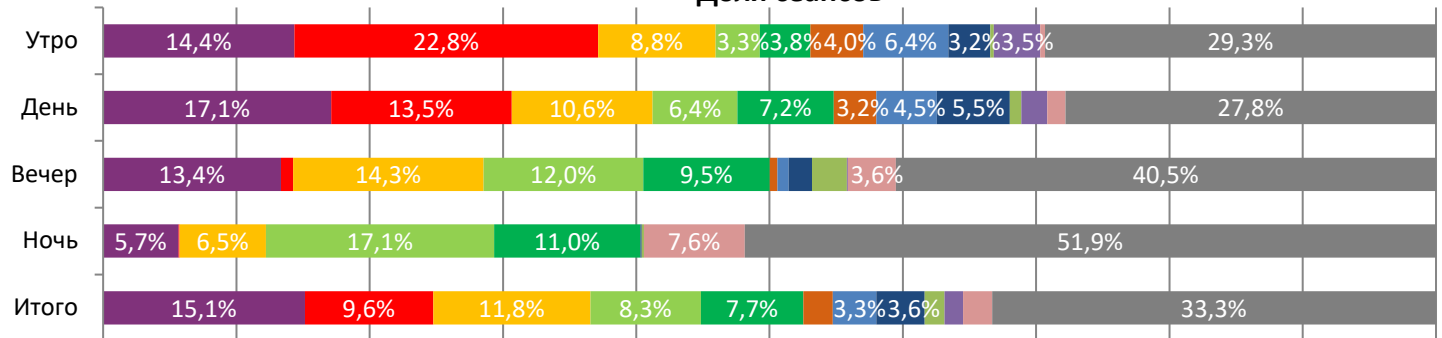

Доля сеансов

- Повелитель ветра
- Смешарики снимают кино
- Страсти по Матвею
- ТЕЛОХРАНИТЕЛЬ НА ФРИЛАНСЕ
- Вася не в себе
- Баба Яга. Спасает мир
- Лесси - лохматый детектив
- Дух Байкала
- Анатоμία падения
- Школа магических зверей. Тайна подземелья
- Выжившая
- Другие фильмы

Временные интервалы по времени начала сеанса считаются следующим образом: «Утро» - с 06:00 до 11:59, «День» - с 12:00 по 17:59, «Вечер» - с 18:00 по 23:59, «Ночь» - с 00:00 по 05:59.

Доля зрителей отдельного фильма рассчитывается как соотношение количества проданных билетов на сеансы фильма в указанный период к количеству проданных билетов на все сеансы фильмов, демонстрируемых в аналогичный временной промежуток.

Доля сеансов отдельного релиза рассчитывается как соотношение количества состоявшихся сеансов фильма в указанный период к количеству состоявшихся сеансов всех фильмов, демонстрируемых в аналогичный временной промежуток.