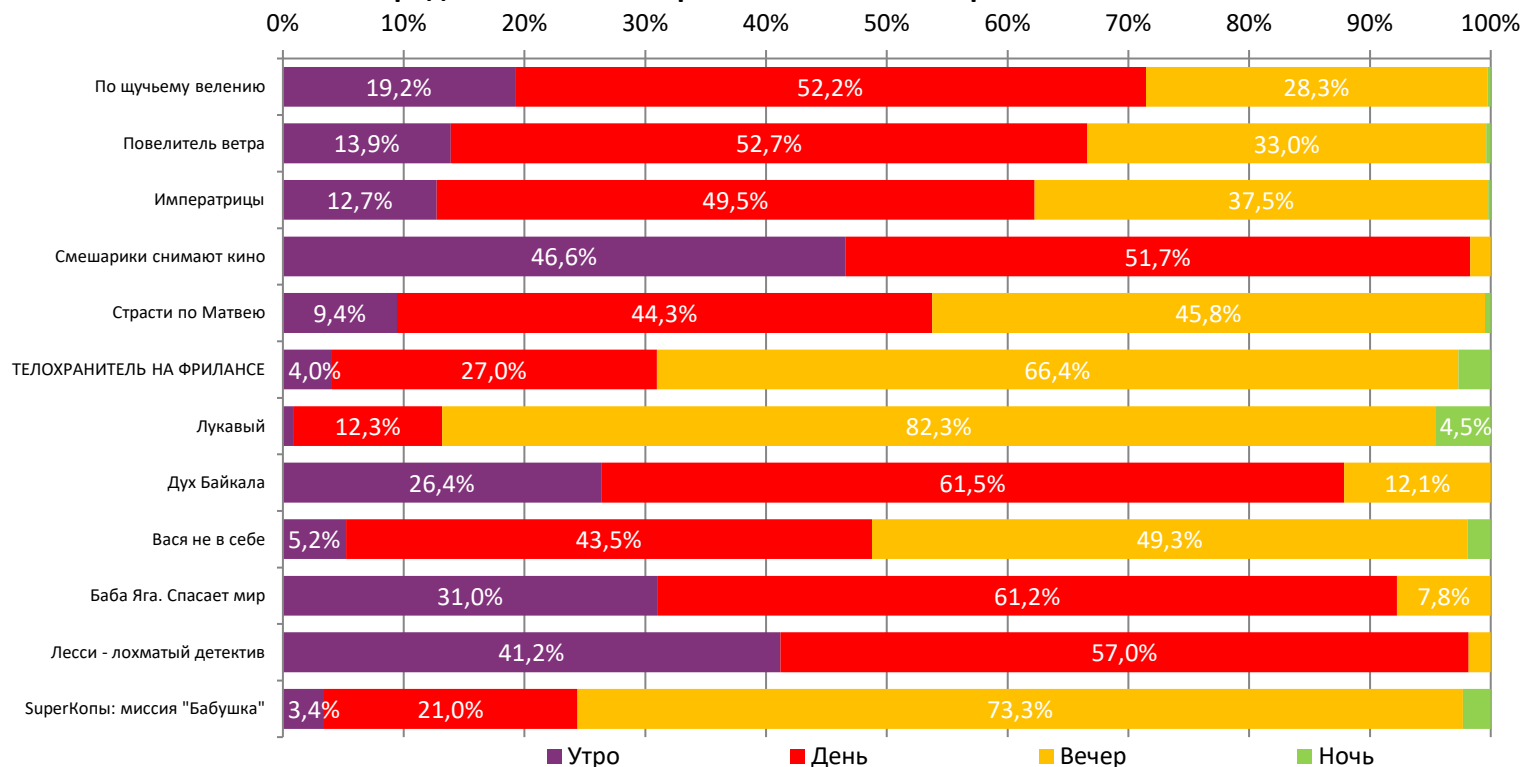

Распределение сеансов фильмов ТОП-12 по времени показа

ТОП-12 фильмов по наработке на сеанс

№	Название фильма	Количество сеансов	Наработка, зрителей	В % от средней наработки на сеанс
1	Сила добра	57	57	254,0%
2	По щучьему велению	37 247	37	163,2%
3	Испытание аулом	271	32	140,6%
4	Бери да помни	53	30	134,1%
5	Жанна Дюбарри	74	30	132,7%
6	Иди ко мне, детка	81	26	114,7%
7	Иван Семенов: Большой поход	239	26	112,9%
8	ВЕЛИКАЯ ИРОНИЯ	222	25	112,1%
9	Баба Яга. Спасает мир	1 224	21	92,5%
10	Повелитель ветра	6 549	20	87,1%
11	Два, три, демон, приди!	87	19	84,6%
12	Астрал. 13-й этаж	119	18	79,7%

23 - средняя наработка на сеанс (зрителей на сеанс) в отчетном периоде.