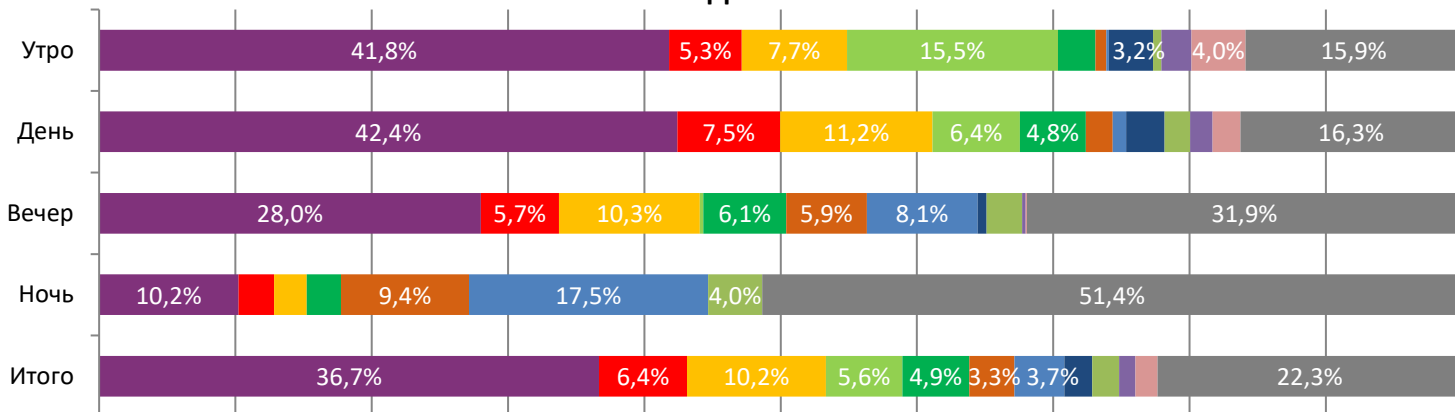

ДИНАМИКА КОЛИЧЕСТВА ЗРИТЕЛЕЙ ПО УИКЕНДАМ

ДИНАМИКА СРЕДНЕЙ ЦЕНЫ БИЛЕТА ПО УИКЕНДАМ

Доля зрителей

Доля сеансов

- По щучьему велению
- Повелитель ветра
- Императрицы
- Смешарики снимают кино
- Страсти по Матвею
- ТЕЛОХРАНИТЕЛЬ НА ФРИЛАНСЕ
- Лукавый
- Дух Байкала
- Вася не в себе
- Баба Яга. Спасает мир
- Лесси - лохматый детектив
- Другие фильмы

Временные интервалы по времени начала сеанса считаются следующим образом: «Утро» - с 06:00 до 11:59, «День» - с 12:00 по 17:59, «Вечер» - с 18:00 по 23:59, «Ночь» - с 00:00 по 05:59.

Доля зрителей отдельного фильма рассчитывается как соотношение количества проданных билетов на сеансы фильма в указанный период к количеству проданных билетов на все сеансы фильмов, демонстрируемых в аналогичный временной промежуток.

Доля сеансов отдельного релиза рассчитывается как соотношение количества состоявшихся сеансов фильма в указанный период к количеству состоявшихся сеансов всех фильмов, демонстрируемых в аналогичный временной промежуток.