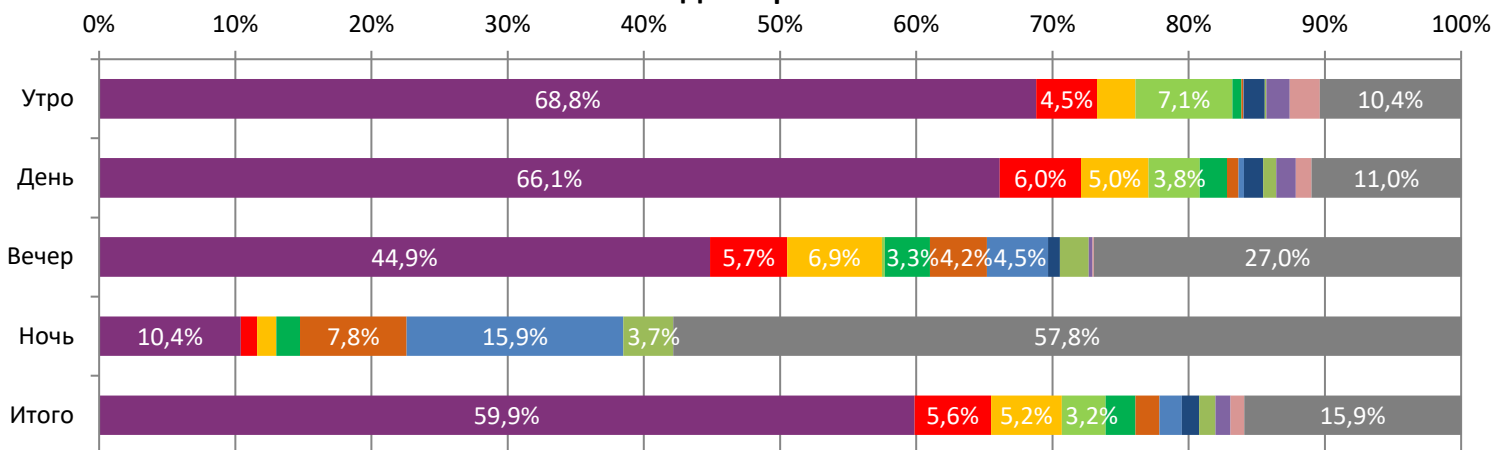

ДИНАМИКА КОЛИЧЕСТВА ЗРИТЕЛЕЙ ПО УИКЕНДАМ

ДИНАМИКА СРЕДНЕЙ ЦЕНЫ БИЛЕТА ПО УИКЕНДАМ

Доля зрителей

Доля сеансов

- По щучьему велению
- Повелитель ветра
- Императрицы
- Смешарики снимают кино
- Страсти по Матвею
- ТЕЛОХРАНИТЕЛЬ НА ФРИЛАНСЕ
- Лукавый
- Дух Байкала
- Вася не в себе
- Баба Яга. Спасает мир
- Лесси - лохматый детектив
- Другие фильмы

Временные интервалы по времени начала сеанса считаются следующим образом: «Утро» - с 06:00 до 11:59, «День» - с 12:00 по 17:59, «Вечер» - с 18:00 по 23:59, «Ночь» - с 00:00 по 05:59.

Доля зрителей отдельного фильма рассчитывается как соотношение количества проданных билетов на сеансы фильма в указанный период к количеству проданных билетов на все сеансы фильмов, демонстрируемых в аналогичный временной промежуток.

Доля сеансов отдельного релиза рассчитывается как соотношение количества состоявшихся сеансов фильма в указанный период к количеству состоявшихся сеансов всех фильмов, демонстрируемых в аналогичный временной промежуток.