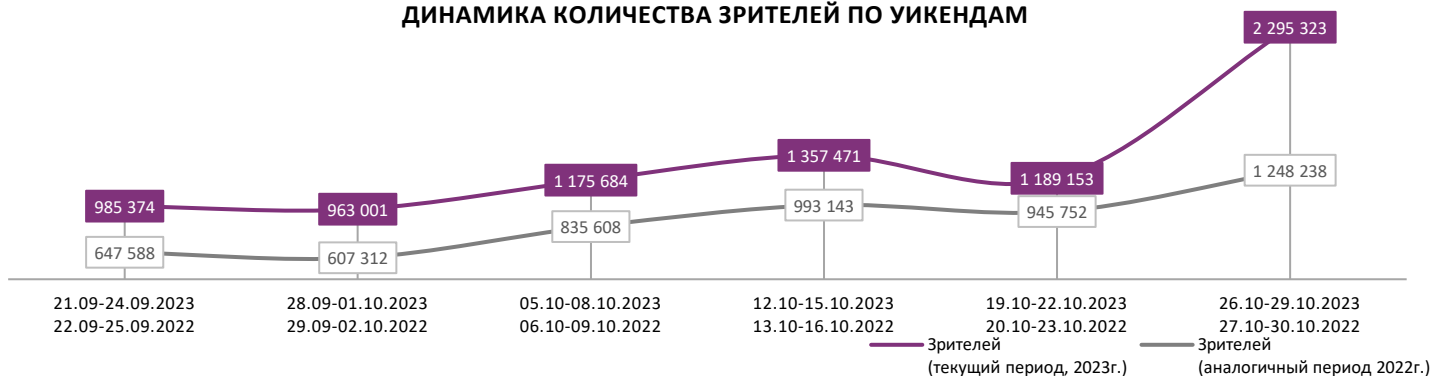

ДИНАМИКА КОЛИЧЕСТВА ЗРИТЕЛЕЙ ПО УИКЕНДАМ

ДИНАМИКА СРЕДНЕЙ ЦЕНЫ БИЛЕТА ПО УИКЕНДАМ

Доля зрителей

Доля сеансов

- По щучьему велению
- Повелитель ветра
- Императрицы
- Смешарики снимают кино
- Страсти по Матвею
- ТЕЛОХРАНИТЕЛЬ НА ФРИЛАНСЕ
- Лукавый
- Дух Байкала
- Вася не в себе
- Баба Яга. Спасает мир
- Лесси - лохматый детектив
- Другие фильмы

Временные интервалы по времени начала сеанса считаются следующим образом: «Утро» - с 06:00 до 11:59, «День» - с 12:00 по 17:59, «Вечер» - с 18:00 по 23:59, «Ночь» - с 00:00 по 05:59.

Доля зрителей отдельного фильма рассчитывается как соотношение количества проданных билетов на сеансы фильма в указанный период к количеству проданных билетов на все сеансы фильмов, демонстрируемых в аналогичный временной промежуток.

Доля сеансов отдельного релиза рассчитывается как соотношение количества состоявшихся сеансов фильма в указанный период к количеству состоявшихся сеансов всех фильмов, демонстрируемых в аналогичный временной промежуток.