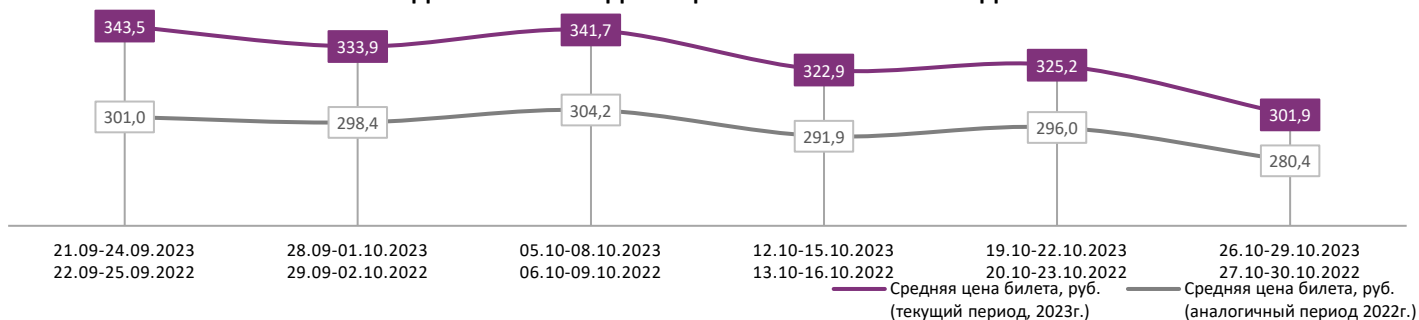

ДИНАМИКА КОЛИЧЕСТВА ЗРИТЕЛЕЙ ПО УИКЕНДАМ

ДИНАМИКА СРЕДНЕЙ ЦЕНЫ БИЛЕТА ПО УИКЕНДАМ

Доля зрителей

Доля сеансов

- По щучьему велению
- Повелитель ветра
- Императрицы
- Смешарики снимают кино
- Страсти по Матвею
- ТЕЛОХРАНИТЕЛЬ НА ФРИЛАНСЕ
- Лукавый
- Дух Байкала
- Вася не в себе
- Баба Яга. Спасает мир
- Лесси - лохматый детектив
- Другие фильмы

Временные интервалы по времени начала сеанса считаются следующим образом: «Утро» - с 06:00 до 11:59, «День» - с 12:00 по 17:59, «Вечер» - с 18:00 по 23:59, «Ночь» - с 00:00 по 05:59.

Доля зрителей отдельного фильма рассчитывается как соотношение количества проданных билетов на сеансы фильма в указанный период к количеству проданных билетов на все сеансы фильмов, демонстрируемых в аналогичный временной промежуток.

Доля сеансов отдельного релиза рассчитывается как соотношение количества состоявшихся сеансов фильма в указанный период к количеству состоявшихся сеансов всех фильмов, демонстрируемых в аналогичный временной промежуток.