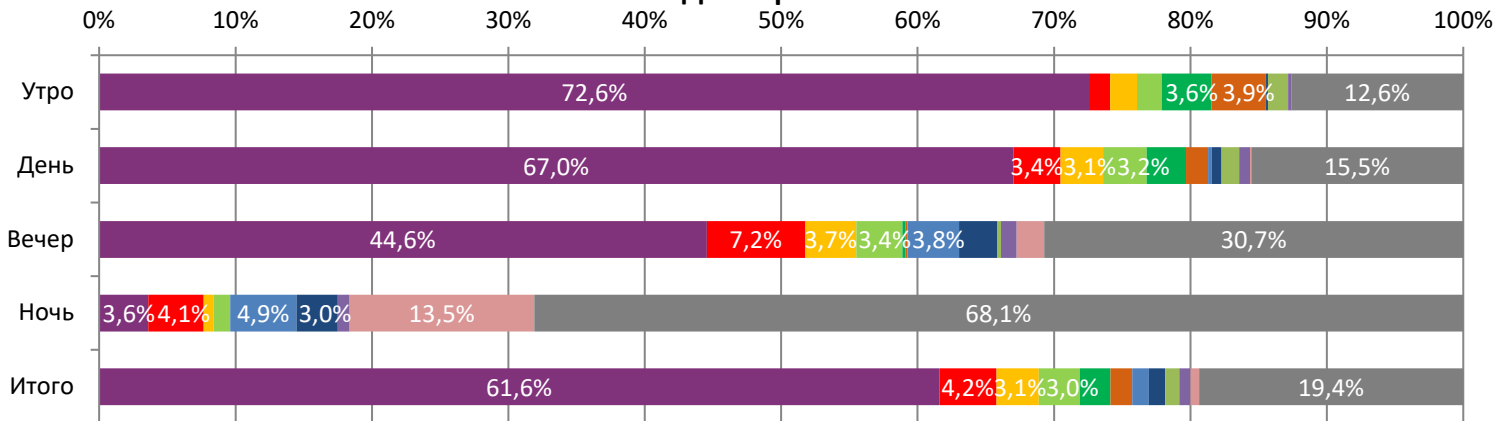

ДИНАМИКА КОЛИЧЕСТВА ЗРИТЕЛЕЙ ПО УИКЕНДАМ

ДИНАМИКА СРЕДНЕЙ ЦЕНЫ БИЛЕТА ПО УИКЕНДАМ

Доля зрителей

Доля сеансов

- По щучьему велению
- Человек ниоткуда
- Повелитель ветра
- Императрицы
- СТРАШИЛКА И ТАЙНА ГОРОДА СВЕТА
- Смешарики снимают кино
- Дочь болотного царя
- Добро пожаловать в семью. Повар из Неаполя
- Баба Яга. Спасает мир
- Страсти по Матвею
- Полтергейст
- Другие фильмы

Временные интервалы по времени начала сеанса считаются следующим образом: «Утро» - с 06:00 до 11:59, «День» - с 12:00 по 17:59, «Вечер» - с 18:00 по 23:59, «Ночь» - с 00:00 по 05:59.

Доля зрителей отдельного фильма рассчитывается как соотношение количества проданных билетов на сеансы фильма в указанный период к количеству проданных билетов на все сеансы фильмов, демонстрируемых в аналогичный временной промежуток.

Доля сеансов отдельного релиза рассчитывается как соотношение количества состоявшихся сеансов фильма в указанный период к количеству состоявшихся сеансов всех фильмов, демонстрируемых в аналогичный временной промежуток.