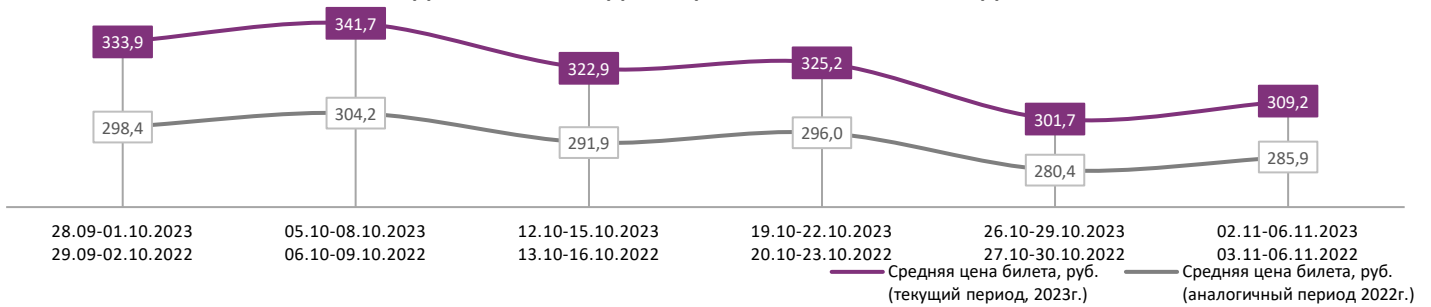

ДИНАМИКА КОЛИЧЕСТВА ЗРИТЕЛЕЙ ПО УИКЕНДАМ

ДИНАМИКА СРЕДНЕЙ ЦЕНЫ БИЛЕТА ПО УИКЕНДАМ

Доля зрителей

Доля сеансов

- По щучьему велению
- Человек ниоткуда
- Повелитель ветра
- Императрицы
- СТРАШИЛКА И ТАЙНА ГОРОДА СВЕТА
- Смешарики снимают кино
- Дочь болотного царя
- Добро пожаловать в семью. Повар из Неаполя
- Баба Яга. Спасает мир
- Страсти по Матвею
- Полтергейст
- Другие фильмы

Временные интервалы по времени начала сеанса считаются следующим образом: «Утро» - с 06:00 до 11:59, «День» - с 12:00 по 17:59, «Вечер» - с 18:00 по 23:59, «Ночь» - с 00:00 по 05:59.

Доля зрителей отдельного фильма рассчитывается как соотношение количества проданных билетов на сеансы фильма в указанный период к количеству проданных билетов на все сеансы фильмов, демонстрируемых в аналогичный временной промежуток.

Доля сеансов отдельного релиза рассчитывается как соотношение количества состоявшихся сеансов фильма в указанный период к количеству состоявшихся сеансов всех фильмов, демонстрируемых в аналогичный временной промежуток.