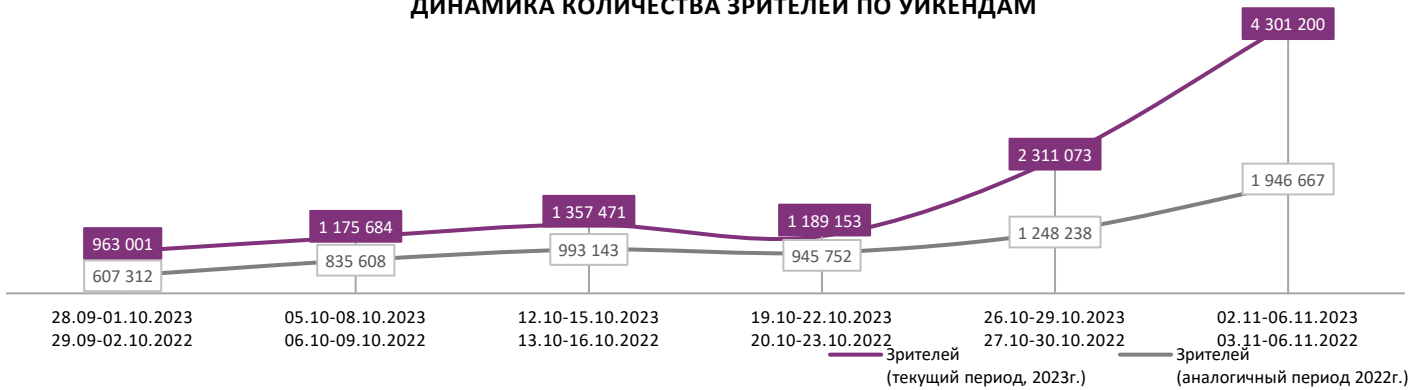

ДИНАМИКА КОЛИЧЕСТВА ЗРИТЕЛЕЙ ПО УИКЕНДАМ

ДИНАМИКА СРЕДНЕЙ ЦЕНЫ БИЛЕТА ПО УИКЕНДАМ

Доля зрителей

Доля сеансов

- По щучьему велению
- Человек ниоткуда
- Повелитель ветра
- Императрицы
- СТРАШИЛКА И ТАЙНА ГОРОДА СВЕТА
- Смешарики снимают кино
- Дочь болотного царя
- Добро пожаловать в семью. Повар из Неаполя
- Баба Яга. Спасает мир
- Страсти по Матвею
- Полтергейст
- Другие фильмы

Временные интервалы по времени начала сеанса считаются следующим образом: «Утро» - с 06:00 до 11:59, «День» - с 12:00 по 17:59, «Вечер» - с 18:00 по 23:59, «Ночь» - с 00:00 по 05:59.

Доля зрителей отдельного фильма рассчитывается как соотношение количества проданных билетов на сеансы фильма в указанный период к количеству проданных билетов на все сеансы фильмов, демонстрируемых в аналогичный временной промежуток.

Доля сеансов отдельного релиза рассчитывается как соотношение количества состоявшихся сеансов фильма в указанный период к количеству состоявшихся сеансов всех фильмов, демонстрируемых в аналогичный временной промежуток.