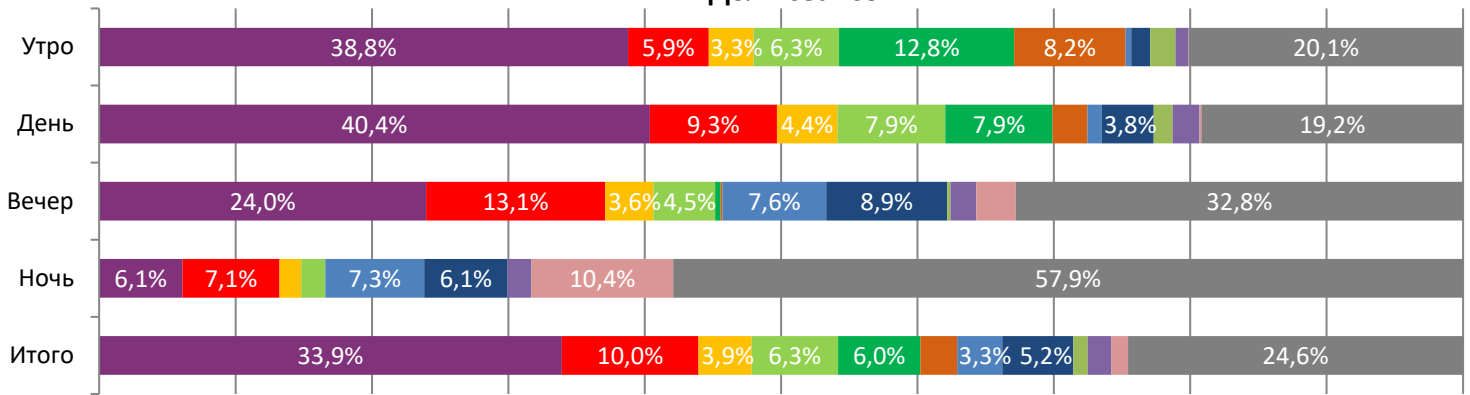

ДИНАМИКА КОЛИЧЕСТВА ЗРИТЕЛЕЙ ПО УИКЕНДАМ

ДИНАМИКА СРЕДНЕЙ ЦЕНЫ БИЛЕТА ПО УИКЕНДАМ

Доля зрителей

Доля сеансов

- По щучьему велению
- Человек ниоткуда
- Повелитель ветра
- Императрицы
- СТРАШИЛКА И ТАЙНА ГОРОДА СВЕТА
- Смешарики снимают кино
- Дочь болотного царя
- Добро пожаловать в семью. Повар из Неаполя
- Баба Яга. Спасает мир
- Страсти по Матвею
- Полтергейст
- Другие фильмы

Временные интервалы по времени начала сеанса считаются следующим образом: «Утро» - с 06:00 до 11:59, «День» - с 12:00 по 17:59, «Вечер» - с 18:00 по 23:59, «Ночь» - с 00:00 по 05:59.

Доля зрителей отдельного фильма рассчитывается как соотношение количества проданных билетов на сеансы фильма в указанный период к количеству проданных билетов на все сеансы фильмов, демонстрируемых в аналогичный временной промежуток.

Доля сеансов отдельного релиза рассчитывается как соотношение количества состоявшихся сеансов фильма в указанный период к количеству состоявшихся сеансов всех фильмов, демонстрируемых в аналогичный временной промежуток.