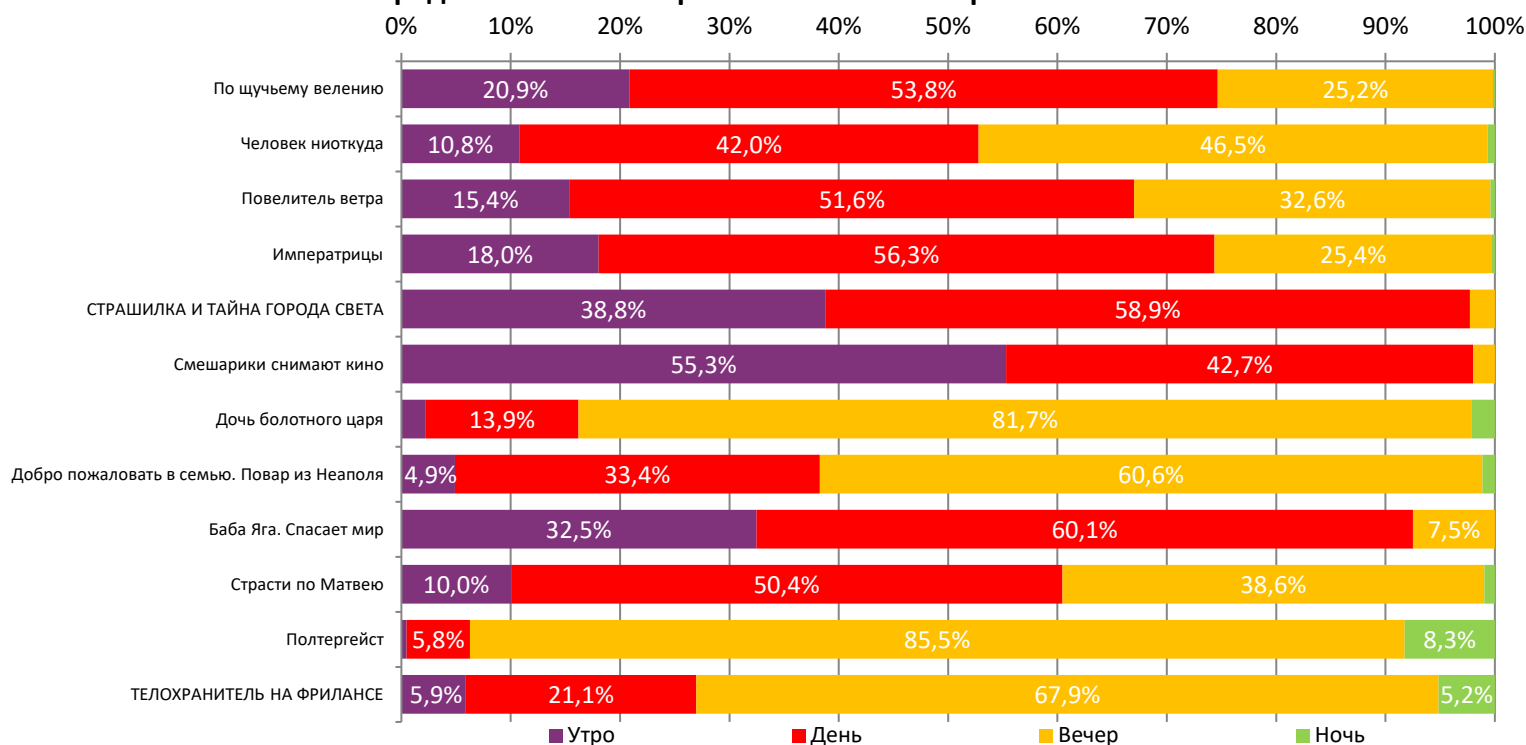

Распределение сеансов фильмов ТОП-12 по времени показа

ТОП-12 фильмов по наработке на сеанс

№	Название фильма	Количество сеансов	Наработка, зрителей	В % от средней наработки на сеанс
1	По щучьему велению	46 275	57	181,6%
2	Бери да помни	52	38	121,3%
3	Иди ко мне, детка	100	35	109,5%
4	Баба Яга. Спасает мир	1 417	31	99,6%
5	Халхаан (Капкан)	150	30	96,3%
6	ВЕЛИКАЯ ИРОНИЯ	240	30	94,6%
7	Жанна Дюбарри	98	28	88,4%
8	Испытание аулом	592	27	86,1%
9	Дух Байкала	741	27	84,5%
10	Повелитель ветра	5 292	25	79,8%
11	Иван Семенов: Большой поход	162	24	77,6%
12	Астрал. 13-й этаж	114	24	74,6%

32 - средняя наработка на сеанс (зрителей на сеанс) в отчетном периоде.