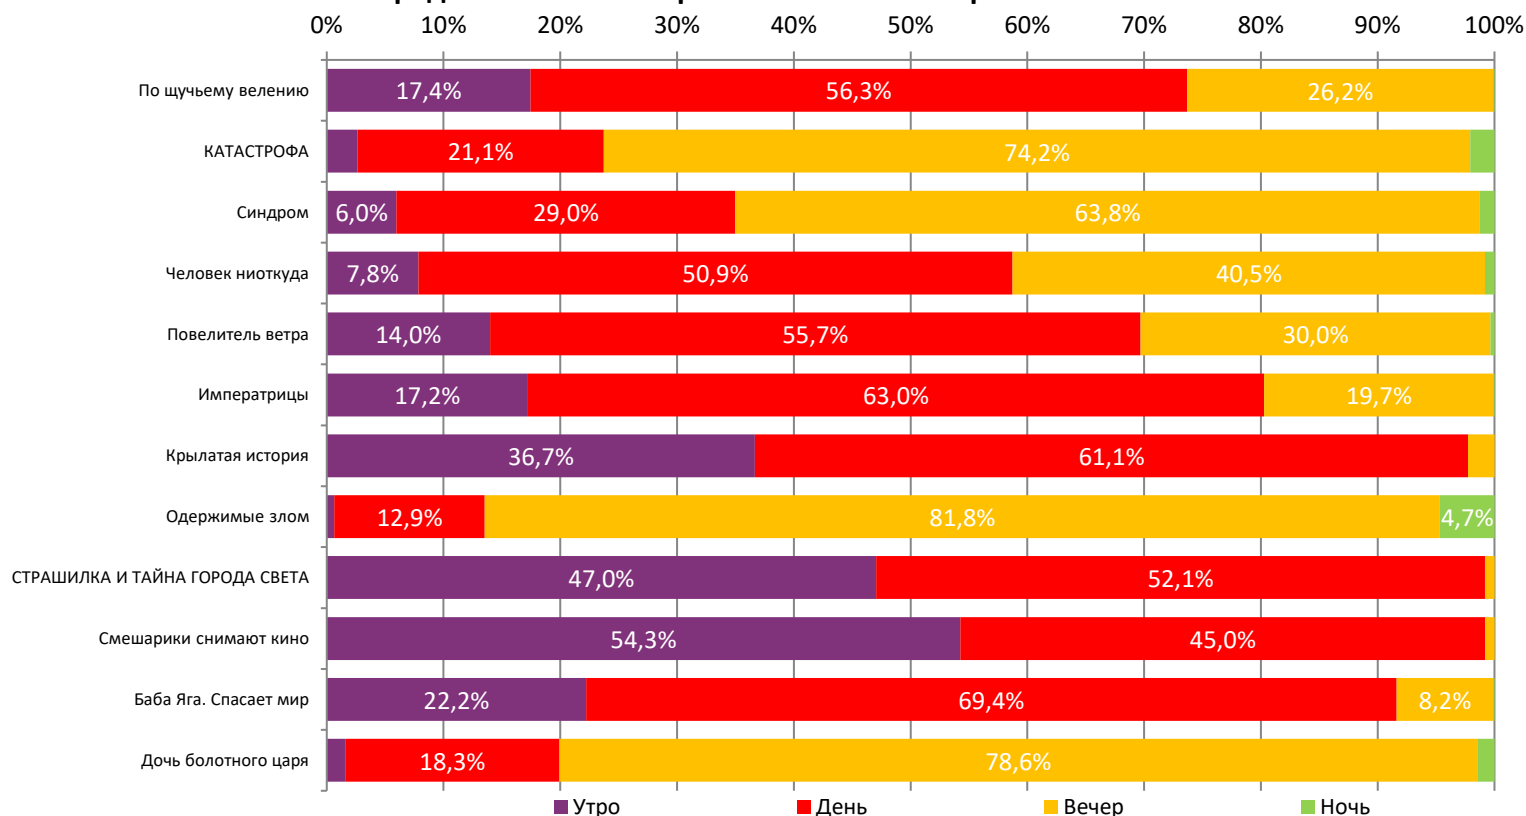

Распределение сеансов фильмов ТОП-12 по времени показа

ТОП-12 фильмов по наработке на сеанс

№	Название фильма	Количество сеансов	Наработка, зрителей	В % от средней наработки на сеанс
1	По щучьему велению	30 332	33	171,2%
2	Испытание аулом	317	24	123,3%
3	Иди ко мне, детка	79	23	121,8%
4	ВЕЛИКАЯ ИРОНИЯ	155	23	118,8%
5	Жанна Дюбарри	63	22	116,0%
6	Баба Яга. Спасает мир	788	21	106,7%
7	Дух Байкала	326	19	99,1%
8	Анатомия падения	173	18	95,4%
9	Вася не в себе	336	17	86,8%
10	Повелитель ветра	2 861	17	86,4%
11	ТЕЛОХРАНИТЕЛЬ НА ФРИЛАНСЕ	421	15	79,4%
12	Неудержимые 4	50	15	78,8%

19 - средняя наработка на сеанс (зрителей на сеанс) в отчетном периоде.