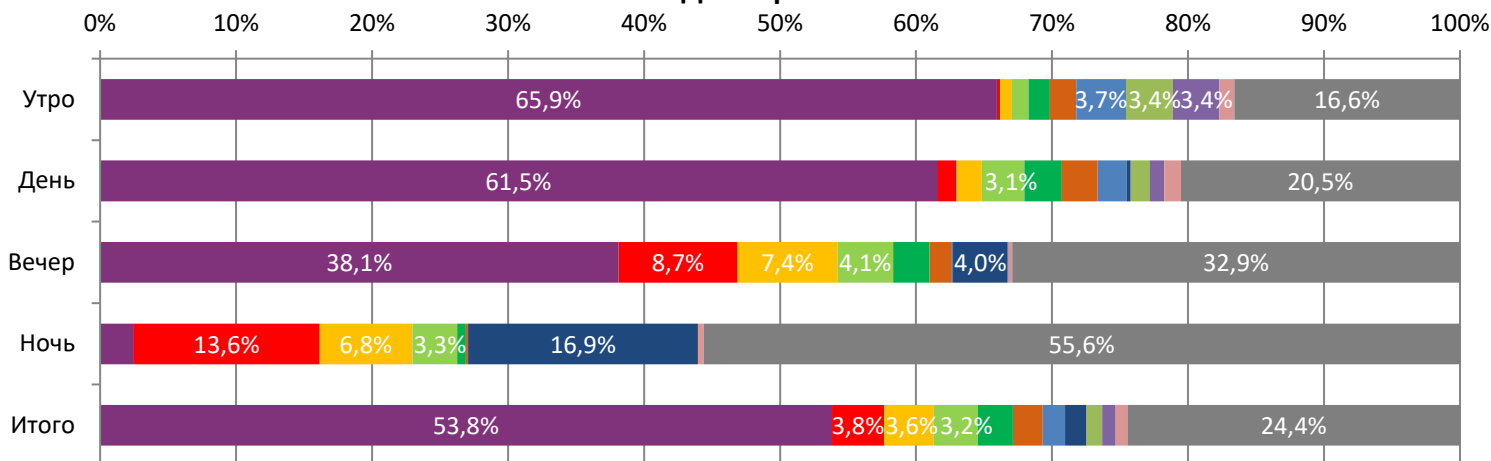

ДИНАМИКА КОЛИЧЕСТВА ЗРИТЕЛЕЙ ПО УИКЕНДАМ

ДИНАМИКА СРЕДНЕЙ ЦЕНЫ БИЛЕТА ПО УИКЕНДАМ

Доля зрителей

Доля сеансов

- По щучьему велению
- КАТАСТРОФА
- Синдром
- Человек ниоткуда
- Повелитель ветра
- Императрицы
- Крылатая история
- Одержимые злом
- СТРАШИЛКА И ТАЙНА ГОРОДА СВЕТА
- Смешарики снимают кино
- Баба Яга. Спасает мир
- Другие фильмы

Временные интервалы по времени начала сеанса считаются следующим образом: «Утро» - с 06:00 до 11:59, «День» - с 12:00 по 17:59, «Вечер» - с 18:00 по 23:59, «Ночь» - с 00:00 по 05:59.

Доля зрителей отдельного фильма рассчитывается как соотношение количества проданных билетов на сеансы фильма в указанный период к количеству проданных билетов на все сеансы фильмов, демонстрируемых в аналогичный временной промежуток.

Доля сеансов отдельного релиза рассчитывается как соотношение количества состоявшихся сеансов фильма в указанный период к количеству состоявшихся сеансов всех фильмов, демонстрируемых в аналогичный временной промежуток.