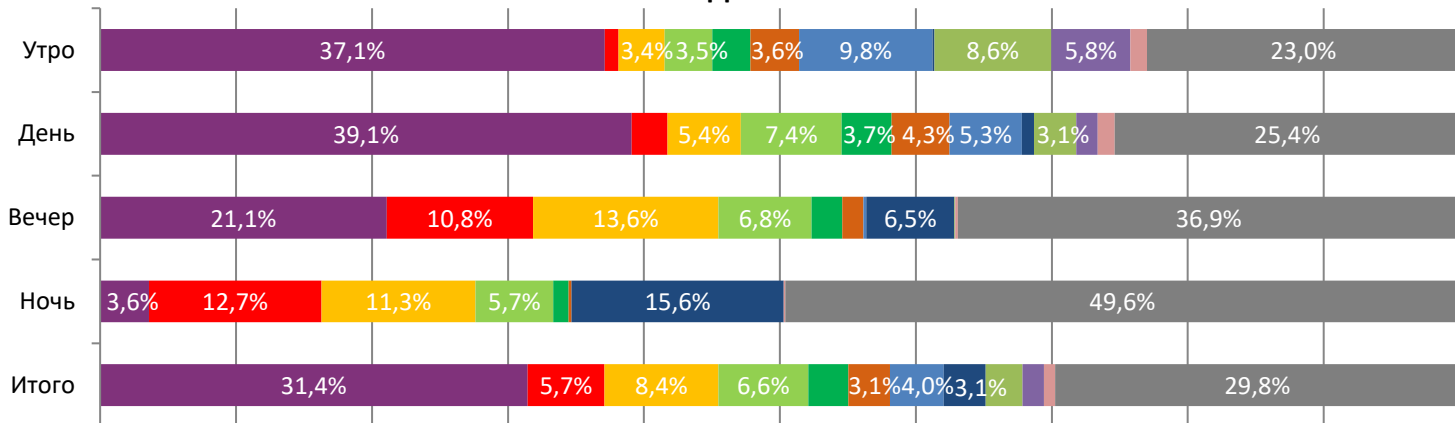

ДИНАМИКА КОЛИЧЕСТВА ЗРИТЕЛЕЙ ПО УИКЕНДАМ

ДИНАМИКА СРЕДНЕЙ ЦЕНЫ БИЛЕТА ПО УИКЕНДАМ

Доля зрителей

Доля сеансов

- По щучьему велению
- КАТАСТРОФА
- Синдром
- Человек ниоткуда
- Повелитель ветра
- Императрицы
- Крылатая история
- Одержимые злом
- СТРАШИЛКА И ТАЙНА ГОРОДА СВЕТА
- Смешарики снимают кино
- Баба Яга. Спасает мир
- Другие фильмы

Временные интервалы по времени начала сеанса считаются следующим образом: «Утро» - с 06:00 до 11:59, «День» - с 12:00 по 17:59, «Вечер» - с 18:00 по 23:59, «Ночь» - с 00:00 по 05:59.

Доля зрителей отдельного фильма рассчитывается как соотношение количества проданных билетов на сеансы фильма в указанный период к количеству проданных билетов на все сеансы фильмов, демонстрируемых в аналогичный временной промежуток.

Доля сеансов отдельного релиза рассчитывается как соотношение количества состоявшихся сеансов фильма в указанный период к количеству состоявшихся сеансов всех фильмов, демонстрируемых в аналогичный временной промежуток.