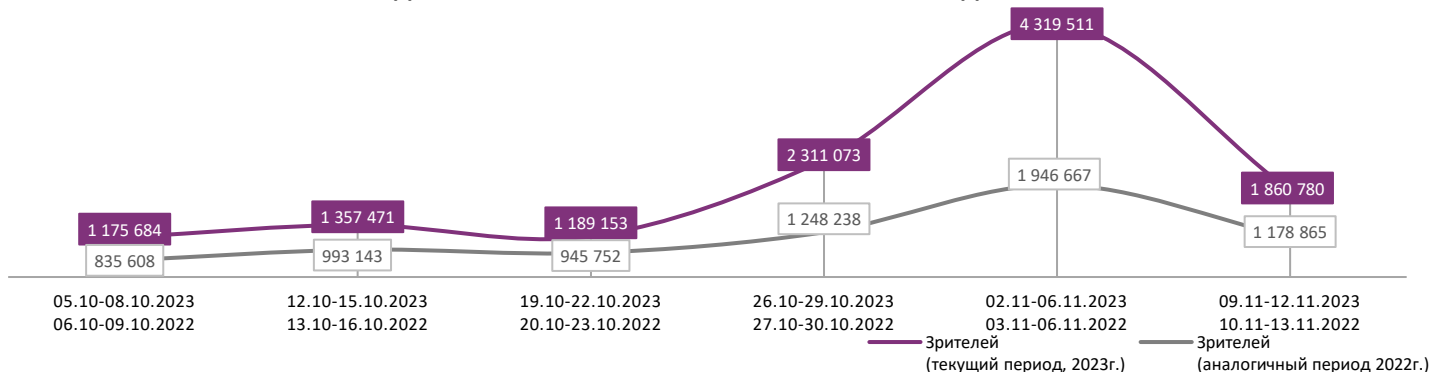

ДИНАМИКА КОЛИЧЕСТВА ЗРИТЕЛЕЙ ПО УИКЕНДАМ

ДИНАМИКА СРЕДНЕЙ ЦЕНЫ БИЛЕТА ПО УИКЕНДАМ

Доля зрителей

Доля сеансов

- По щучьему велению
- КАТАСТРОФА
- Синдром
- Человек ниоткуда
- Повелитель ветра
- Императрицы
- Крылатая история
- Одержимые злом
- СТРАШИЛКА И ТАЙНА ГОРОДА СВЕТА
- Смешарики снимают кино
- Баба Яга. Спасает мир
- Другие фильмы

Временные интервалы по времени начала сеанса считаются следующим образом: «Утро» - с 06:00 до 11:59, «День» - с 12:00 по 17:59, «Вечер» - с 18:00 по 23:59, «Ночь» - с 00:00 по 05:59.

Доля зрителей отдельного фильма рассчитывается как соотношение количества проданных билетов на сеансы фильма в указанный период к количеству проданных билетов на все сеансы фильмов, демонстрируемых в аналогичный временной промежуток.

Доля сеансов отдельного релиза рассчитывается как соотношение количества состоявшихся сеансов фильма в указанный период к количеству состоявшихся сеансов всех фильмов, демонстрируемых в аналогичный временной промежуток.