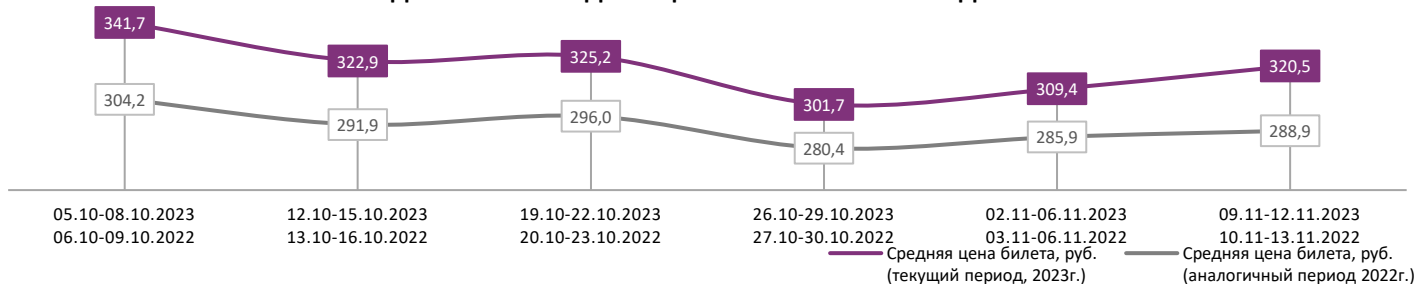

ДИНАМИКА КОЛИЧЕСТВА ЗРИТЕЛЕЙ ПО УИКЕНДАМ

ДИНАМИКА СРЕДНЕЙ ЦЕНЫ БИЛЕТА ПО УИКЕНДАМ

Доля зрителей

Доля сеансов

- По щучьему велению
- КАТАСТРОФА
- Синдром
- Человек ниоткуда
- Повелитель ветра
- Императрицы
- Крылатая история
- Одержимые злом
- СТРАШИЛКА И ТАЙНА ГОРОДА СВЕТА
- Смешарики снимают кино
- Баба Яга. Спасает мир
- Другие фильмы

Временные интервалы по времени начала сеанса считаются следующим образом: «Утро» - с 06:00 до 11:59, «День» - с 12:00 по 17:59, «Вечер» - с 18:00 по 23:59, «Ночь» - с 00:00 по 05:59.

Доля зрителей отдельного фильма рассчитывается как соотношение количества проданных билетов на сеансы фильма в указанный период к количеству проданных билетов на все сеансы фильмов, демонстрируемых в аналогичный временной промежуток.

Доля сеансов отдельного релиза рассчитывается как соотношение количества состоявшихся сеансов фильма в указанный период к количеству состоявшихся сеансов всех фильмов, демонстрируемых в аналогичный временной промежуток.