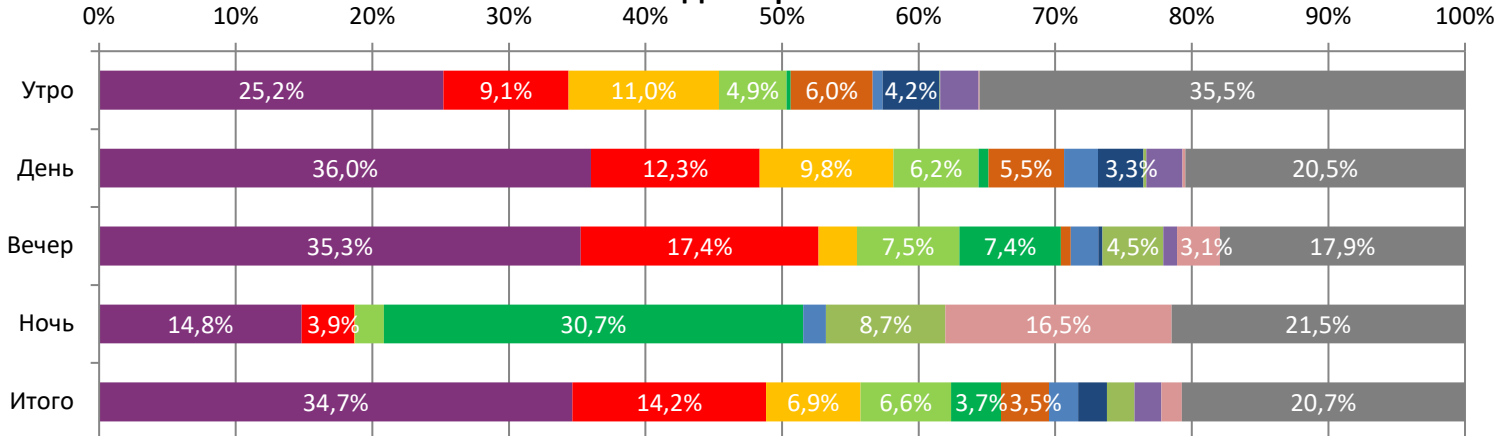

ДИНАМИКА КОЛИЧЕСТВА ЗРИТЕЛЕЙ ПО УИКЕНДАМ

ДИНАМИКА СРЕДНЕЙ ЦЕНЫ БИЛЕТА ПО УИКЕНДАМ

Доля зрителей

Доля сеансов

- Лёд 3
- Мастер и Маргарита
- Кот и пёс
- Командир
- НЕЧИСТЬ
- Бременские музыканты
- Холоп 2
- Три богатыря и Пуп Земли
- Первая ведьма. Реинкарнация
- Воздух
- Пила. Джокер
- Другие фильмы

Временные интервалы по времени начала сеанса считаются следующим образом: «Утро» - с 06:00 до 11:59, «День» - с 12:00 по 17:59, «Вечер» - с 18:00 по 23:59, «Ночь» - с 00:00 по 05:59.

Доля зрителей отдельного фильма рассчитывается как соотношение количества проданных билетов на сеансы фильма в указанный период к количеству проданных билетов на все сеансы фильмов, демонстрируемых в аналогичный временной промежуток.

Доля сеансов отдельного релиза рассчитывается как соотношение количества состоявшихся сеансов фильма в указанный период к количеству состоявшихся сеансов всех фильмов, демонстрируемых в аналогичный временной промежуток.