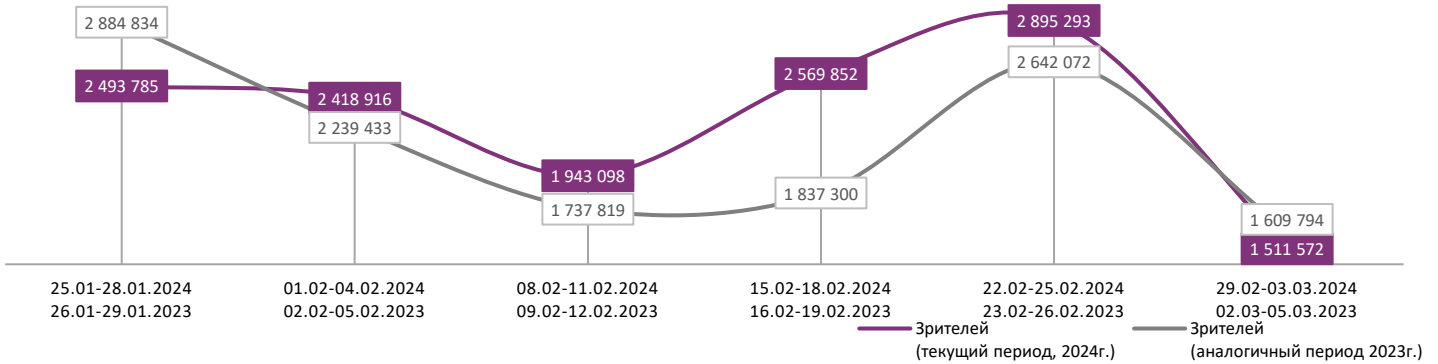

ДИНАМИКА КОЛИЧЕСТВА ЗРИТЕЛЕЙ ПО УИКЕНДАМ

ДИНАМИКА СРЕДНЕЙ ЦЕНЫ БИЛЕТА ПО УИКЕНДАМ

Доля зрителей

Доля сеансов

- Лёд 3
- Мастер и Маргарита
- Кот и пёс
- Командир
- НЕЧИСТЬ
- Бременские музыканты
- Холоп 2
- Три богатыря и Пуп Земли
- Первая ведьма. Реинкарнация
- Воздух
- Пила. Джокер
- Другие фильмы

Временные интервалы по времени начала сеанса считаются следующим образом: «Утро» - с 06:00 до 11:59, «День» - с 12:00 по 17:59, «Вечер» - с 18:00 по 23:59, «Ночь» - с 00:00 по 05:59.

Доля зрителей отдельного фильма рассчитывается как соотношение количества проданных билетов на сеансы фильма в указанный период к количеству проданных билетов на все сеансы фильмов, демонстрируемых в аналогичный временной промежуток.

Доля сеансов отдельного релиза рассчитывается как соотношение количества состоявшихся сеансов фильма в указанный период к количеству состоявшихся сеансов всех фильмов, демонстрируемых в аналогичный временной промежуток.