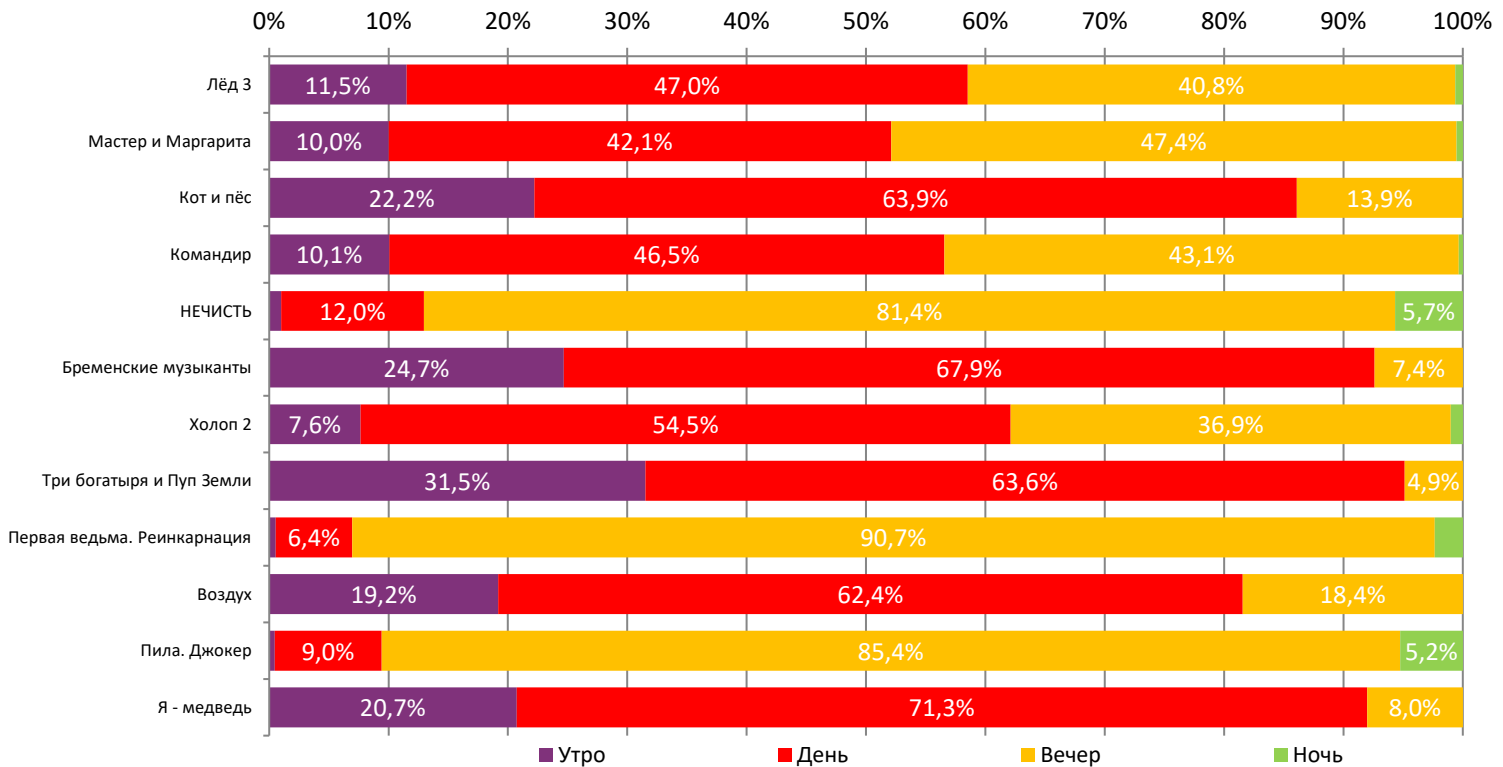

ДИНАМИКА КОЛИЧЕСТВА ЗРИТЕЛЕЙ ПО УИКЕНДАМ

ДИНАМИКА СРЕДНЕЙ ЦЕНЫ БИЛЕТА ПО УИКЕНДАМ

Доля зрителей

Доля сеансов

- Лёд 3
- Мастер и Маргарита
- Кот и пёс
- Командир
- НЕЧИСТЬ
- Бременские музыканты
- Холоп 2
- Три богатыря и Пуп Земли
- Первая ведьма. Реинкарнация
- Воздух
- Пила. Джокер
- Другие фильмы

Временные интервалы по времени начала сеанса считаются следующим образом: «Утро» - с 06:00 до 11:59, «День» - с 12:00 по 17:59, «Вечер» - с 18:00 по 23:59, «Ночь» - с 00:00 по 05:59.

Доля зрителей отдельного фильма рассчитывается как соотношение количества проданных билетов на сеансы фильма в указанный период к количеству проданных билетов на все сеансы фильмов, демонстрируемых в аналогичный временной промежуток.

Доля сеансов отдельного релиза рассчитывается как соотношение количества состоявшихся сеансов фильма в указанный период к количеству состоявшихся сеансов всех фильмов, демонстрируемых в аналогичный временной промежуток.

Распределение сеансов фильмов ТОП-12 по времени показа

ТОП-12 фильмов по наработке на сеанс

№	Название фильма	Количество сеансов	Наработка, зрителей	В % от средней наработки на сеанс
1	Идеальные дни	83	31	197,4%
2	Всё и сразу	53	27	173,9%
3	Три богатыря и Пуп Земли	1 415	23	143,6%
4	Мальчик и птица	239	22	138,0%
5	Лёд 3	25 948	20	128,1%
6	Халсыһы (Схватка)	178	20	126,1%
7	Бременские музыканты	2 722	19	123,7%
8	Рецепт любви	223	19	119,8%
9	Мастер и Маргарита	11 381	19	119,4%
10	Я - медведь	1 124	18	114,1%
11	Воздух	1 704	17	110,3%
12	Холоп 2	1 896	17	107,6%