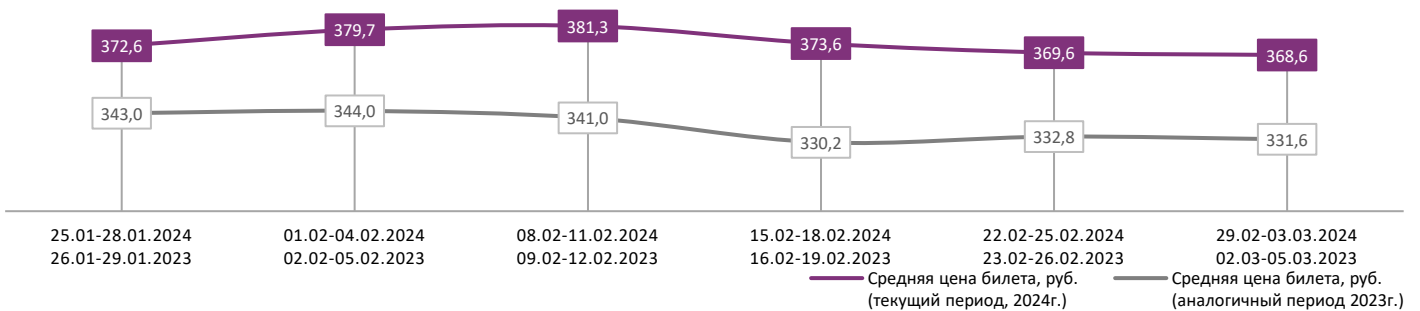

ДИНАМИКА КОЛИЧЕСТВА ЗРИТЕЛЕЙ ПО УИКЕНДАМ

ДИНАМИКА СРЕДНЕЙ ЦЕНЫ БИЛЕТА ПО УИКЕНДАМ

Доля зрителей

Доля сеансов

- Лёд 3
- Мастер и Маргарита
- Кот и пёс
- Командир
- НЕЧИСТЬ
- Бременские музыканты
- Холоп 2
- Три богатыря и Пуп Земли
- Первая ведьма. Реинкарнация
- Воздух
- Пила. Джокер
- Другие фильмы

Временные интервалы по времени начала сеанса считаются следующим образом: «Утро» - с 06:00 до 11:59, «День» - с 12:00 по 17:59, «Вечер» - с 18:00 по 23:59, «Ночь» - с 00:00 по 05:59.

Доля зрителей отдельного фильма рассчитывается как соотношение количества проданных билетов на сеансы фильма в указанный период к количеству проданных билетов на все сеансы фильмов, демонстрируемых в аналогичный временной промежуток.

Доля сеансов отдельного релиза рассчитывается как соотношение количества состоявшихся сеансов фильма в указанный период к количеству состоявшихся сеансов всех фильмов, демонстрируемых в аналогичный временной промежуток.