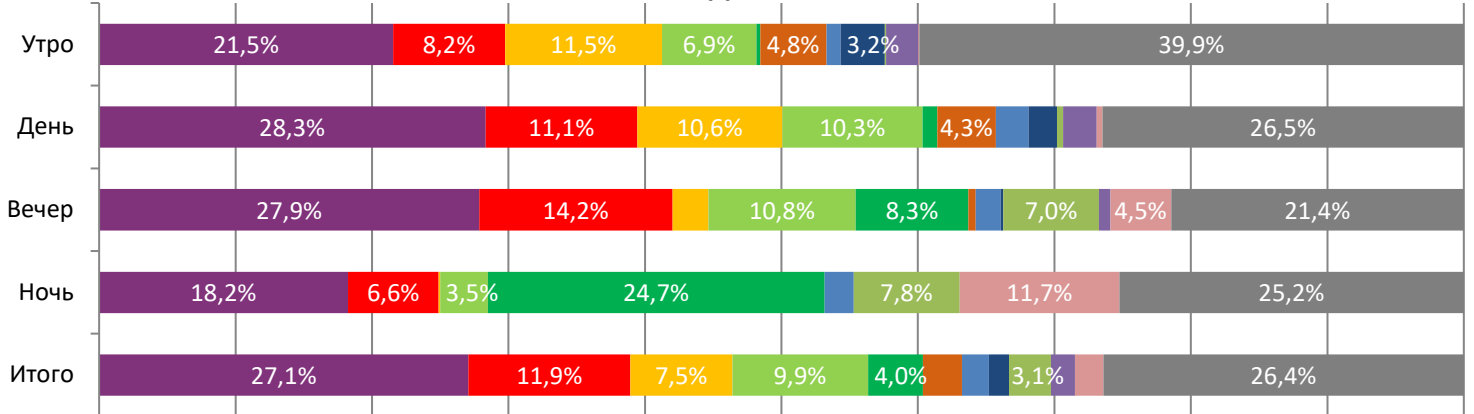

ДИНАМИКА КОЛИЧЕСТВА ЗРИТЕЛЕЙ ПО УИКЕНДАМ

ДИНАМИКА СРЕДНЕЙ ЦЕНЫ БИЛЕТА ПО УИКЕНДАМ

Доля зрителей

Доля сеансов

- Лёд 3
- Мастер и Маргарита
- Кот и пёс
- Командир
- НЕЧИСТЬ
- Бременские музыканты
- Холоп 2
- Три богатыря и Пуп Земли
- Первая ведьма. Реинкарнация
- Воздух
- Пила. Джокер
- Другие фильмы

Временные интервалы по времени начала сеанса считаются следующим образом: «Утро» - с 06:00 до 11:59, «День» - с 12:00 по 17:59, «Вечер» - с 18:00 по 23:59, «Ночь» - с 00:00 по 05:59.

Доля зрителей отдельного фильма рассчитывается как соотношение количества проданных билетов на сеансы фильма в указанный период к количеству проданных билетов на все сеансы фильмов, демонстрируемых в аналогичный временной промежуток.

Доля сеансов отдельного релиза рассчитывается как соотношение количества состоявшихся сеансов фильма в указанный период к количеству состоявшихся сеансов всех фильмов, демонстрируемых в аналогичный временной промежуток.