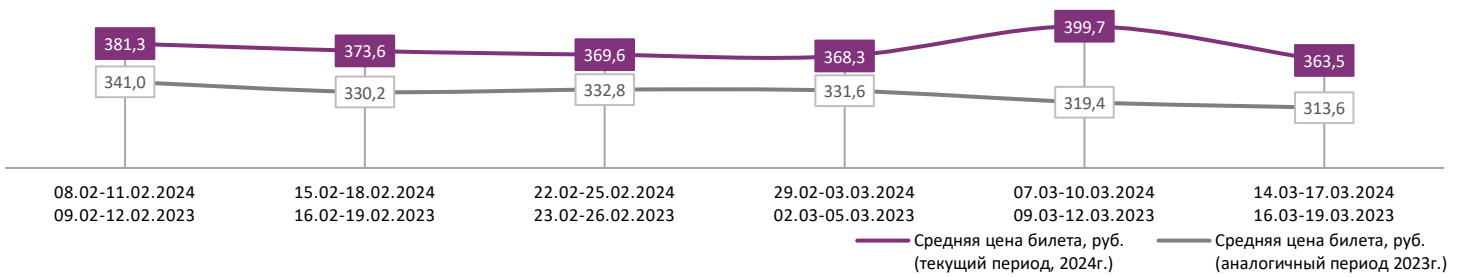

ДИНАМИКА СРЕДНЕЙ ЦЕНЫ БИЛЕТА ПО УИКЕНДАМ