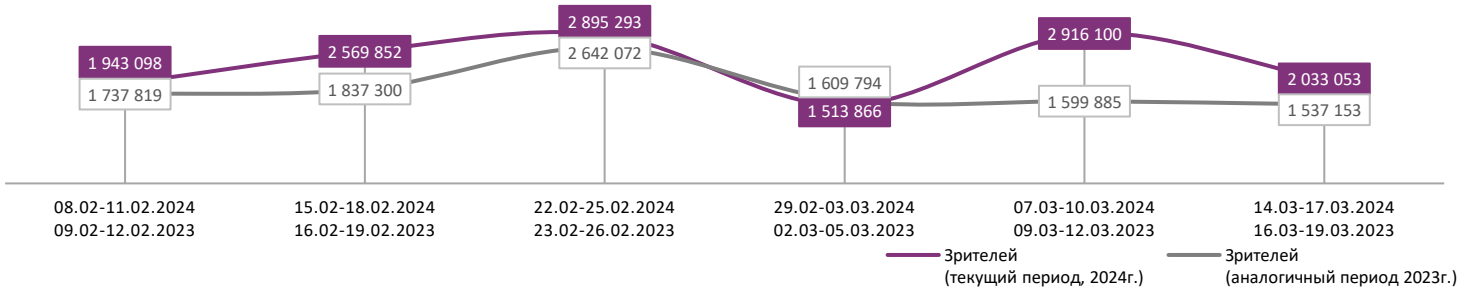

ДИНАМИКА КОЛИЧЕСТВА ЗРИТЕЛЕЙ ПО УИКЕНДАМ