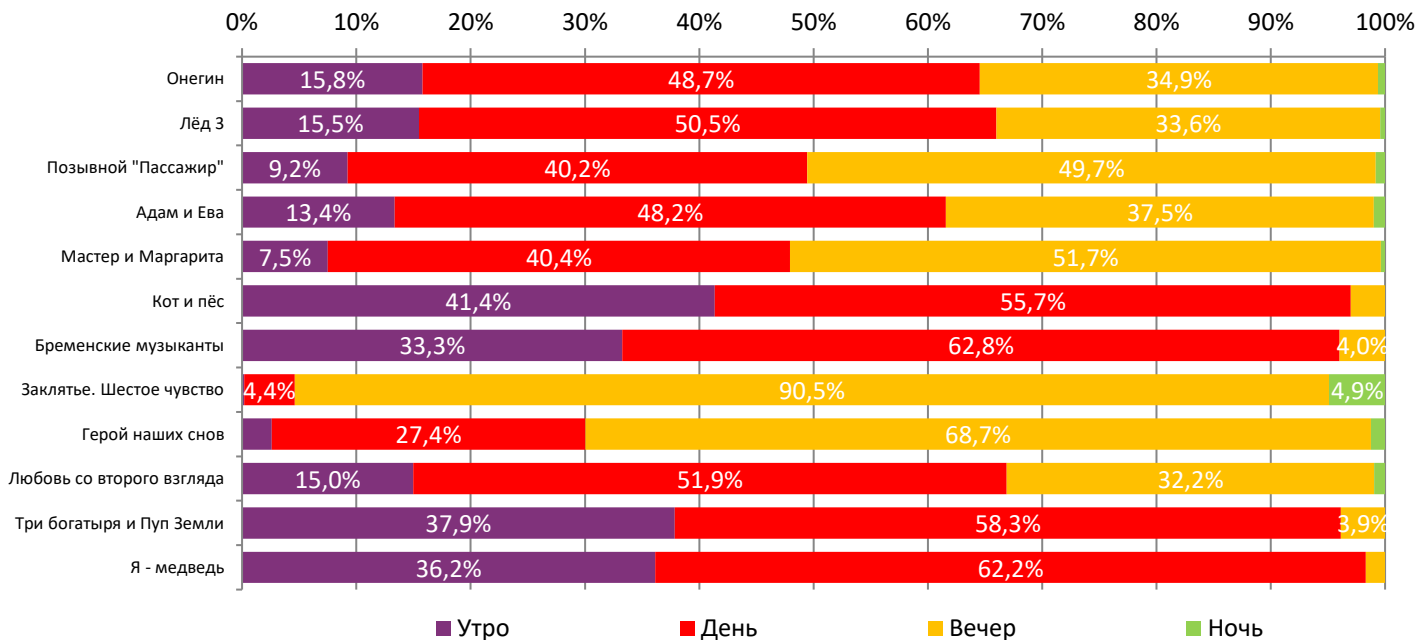

Распределение сеансов фильмов ТОП-12 по времени показа

ТОП-12 фильмов по наработке на сеанс

№	Название фильма	Количество сеансов	Наработка, зрителей	В % от средней наработки на сеанс
1	Чижик-Пыжик возвращается	121	96	439,3%
2	Сила добра	64	79	362,1%
3	ВЕЛИКОЛЕПНАЯ ПЯТЕРКА	315	52	238,9%
4	Детектив Табо	61	39	180,0%
5	Я - медведь	473	39	177,5%
6	В Арктику	569	31	140,7%
7	Бременские музыканты	1 611	28	126,8%
8	Рыбка Поньо на утёсе	55	26	121,1%
9	Мальчик и птица	172	26	120,5%
10	Баба Яга. Спасает мир	192	25	115,9%
11	ЛОНКИ - ВЕЛИКИЙ ОБМАНЩИК	228	24	110,8%
12	Сезон охоты: Суперкоманда	187	24	109,9%

22 - средняя наработка на сеанс (зрителей на сеанс) в отчетном периоде.