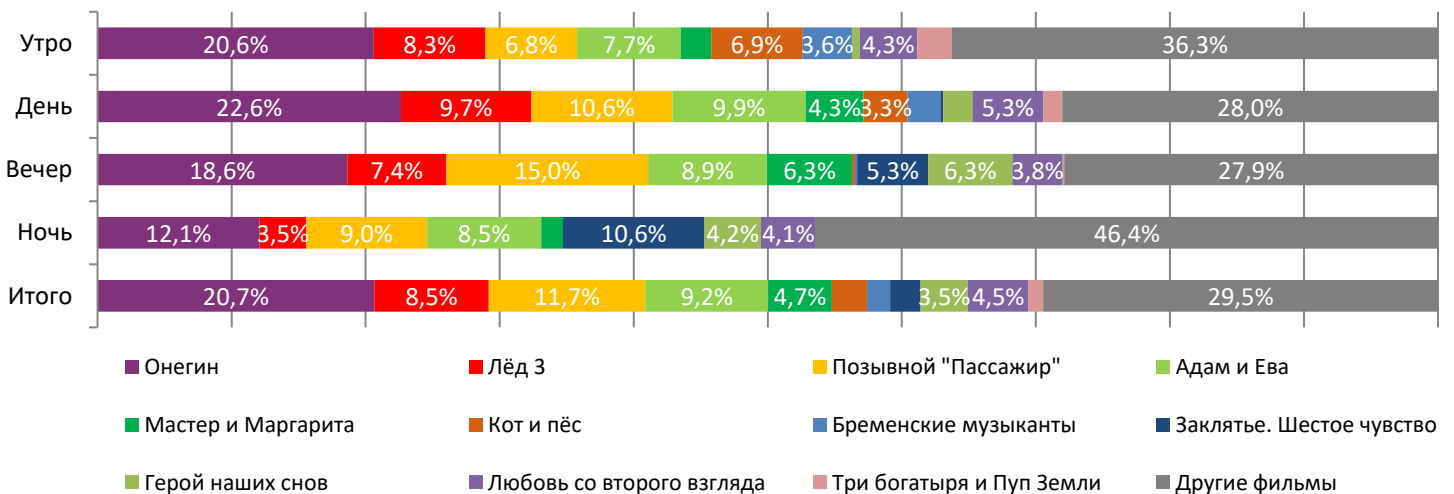

ДИНАМИКА КОЛИЧЕСТВА ЗРИТЕЛЕЙ ПО УИКЕНДАМ

ДИНАМИКА СРЕДНЕЙ ЦЕНЫ БИЛЕТА ПО УИКЕНДАМ

Доля зрителей

Доля сеансов

- Онегин
- Лёд 3
- Позывной "Пассажир"
- Адам и Ева
- Мастер и Маргарита
- Кот и пёс
- Бременские музыканты
- Залятые. Шестое чувство
- Герой наших снов
- Любовь со второго взгляда
- Три богатыря и Пуп Земли
- Другие фильмы

Временные интервалы по времени начала сеанса считаются следующим образом: «Утро» - с 06:00 до 11:59, «День» - с 12:00 по 17:59, «Вечер» - с 18:00 по 23:59, «Ночь» - с 00:00 по 05:59.
 Доля зрителей отдельного фильма рассчитывается как соотношение количества проданных билетов на сеансы фильма в указанный период к количеству проданных билетов на все сеансы фильмов, демонстрируемых в аналогичный временной промежуток.
 Доля сеансов отдельного релиза рассчитывается как соотношение количества состоявшихся сеансов фильма в указанный период к количеству состоявшихся сеансов всех фильмов, демонстрируемых в аналогичный временной промежуток.