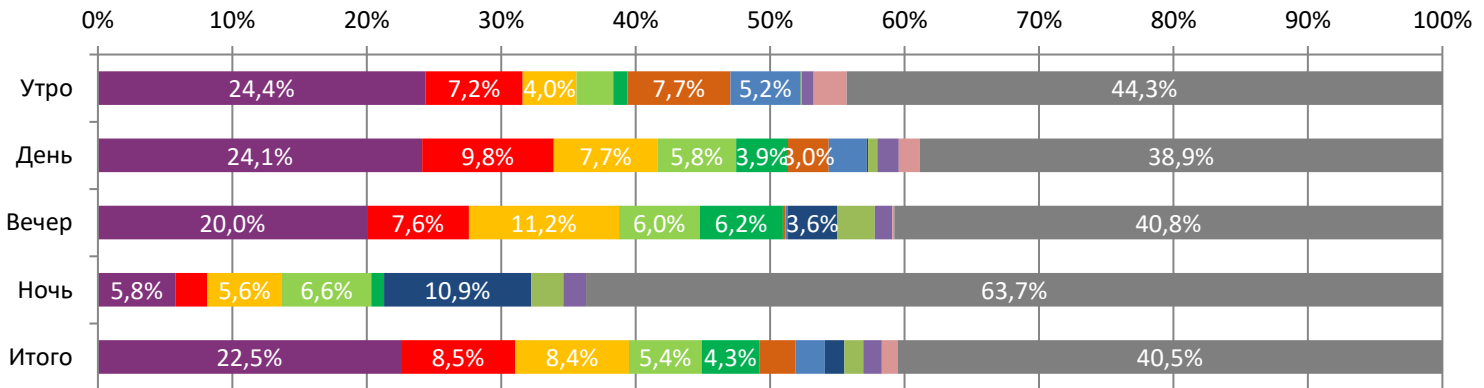

ДИНАМИКА КОЛИЧЕСТВА ЗРИТЕЛЕЙ ПО УИКЕНДАМ

ДИНАМИКА СРЕДНЕЙ ЦЕНЫ БИЛЕТА ПО УИКЕНДАМ

Доля зрителей

Доля сеансов

- Онегин
- Лёд 3
- Позывной "Пассажир"
- Адам и Ева
- Мастер и Маргарита
- Кот и пёс
- Бременские музыканты
- Залятые. Шестое чувство
- Герой наших снов
- Любовь со второго взгляда
- Три богатыря и Пуп Земли
- Другие фильмы

Временные интервалы по времени начала сеанса считаются следующим образом: «Утро» - с 06:00 до 11:59, «День» - с 12:00 по 17:59, «Вечер» - с 18:00 по 23:59, «Ночь» - с 00:00 по 05:59.
 Доля зрителей отдельного фильма рассчитывается как соотношение количества проданных билетов на сеансы фильма в указанный период к количеству проданных билетов на все сеансы фильмов, демонстрируемых в аналогичный временной промежуток.
 Доля сеансов отдельного релиза рассчитывается как соотношение количества состоявшихся сеансов фильма в указанный период к количеству состоявшихся сеансов всех фильмов, демонстрируемых в аналогичный временной промежуток.