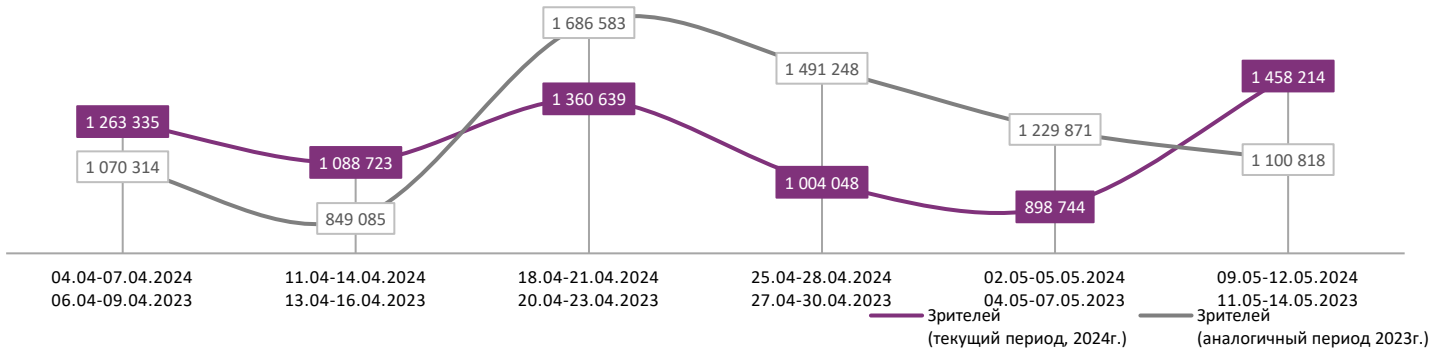

ДИНАМИКА КОЛИЧЕСТВА ЗРИТЕЛЕЙ ПО УИКЕНДАМ

ДИНАМИКА СРЕДНЕЙ ЦЕНЫ БИЛЕТА ПО УИКЕНДАМ

Доля зрителей

Доля сеансов

Временные интервалы по времени начала сеанса считаются следующим образом: «Утро» - с 06:00 до 11:59, «День» - с 12:00 по 17:59, «Вечер» - с 18:00 по 23:59, «Ночь» - с 00:00 по 05:59.

Доля зрителей отдельного фильма рассчитывается как соотношение количества проданных билетов на сеансы фильма в указанный период к количеству проданных билетов на все сеансы фильмов, демонстрируемых в аналогичный временной промежуток.

Доля сеансов отдельного релиза рассчитывается как соотношение количества состоявшихся сеансов фильма в указанный период к количеству состоявшихся сеансов всех фильмов, демонстрируемых в аналогичный временной промежуток.