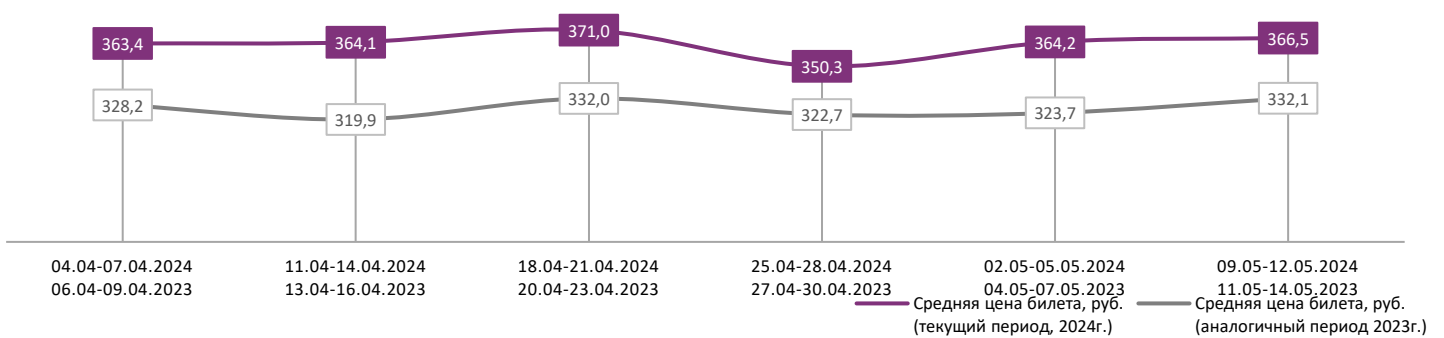

ДИНАМИКА КОЛИЧЕСТВА ЗРИТЕЛЕЙ ПО УИКЕНДАМ

ДИНАМИКА СРЕДНЕЙ ЦЕНЫ БИЛЕТА ПО УИКЕНДАМ

Доля зрителей

Доля сеансов

Временные интервалы по времени начала сеанса считаются следующим образом: «Утро» - с 06:00 до 11:59, «День» - с 12:00 по 17:59, «Вечер» - с 18:00 по 23:59, «Ночь» - с 00:00 по 05:59.

Доля зрителей отдельного фильма рассчитывается как соотношение количества проданных билетов на сеансы фильма в указанный период к количеству проданных билетов на все сеансы фильмов, демонстрируемых в аналогичный временной промежуток.

Доля сеансов отдельного релиза рассчитывается как соотношение количества состоявшихся сеансов фильма в указанный период к количеству состоявшихся сеансов всех фильмов, демонстрируемых в аналогичный временной промежуток.