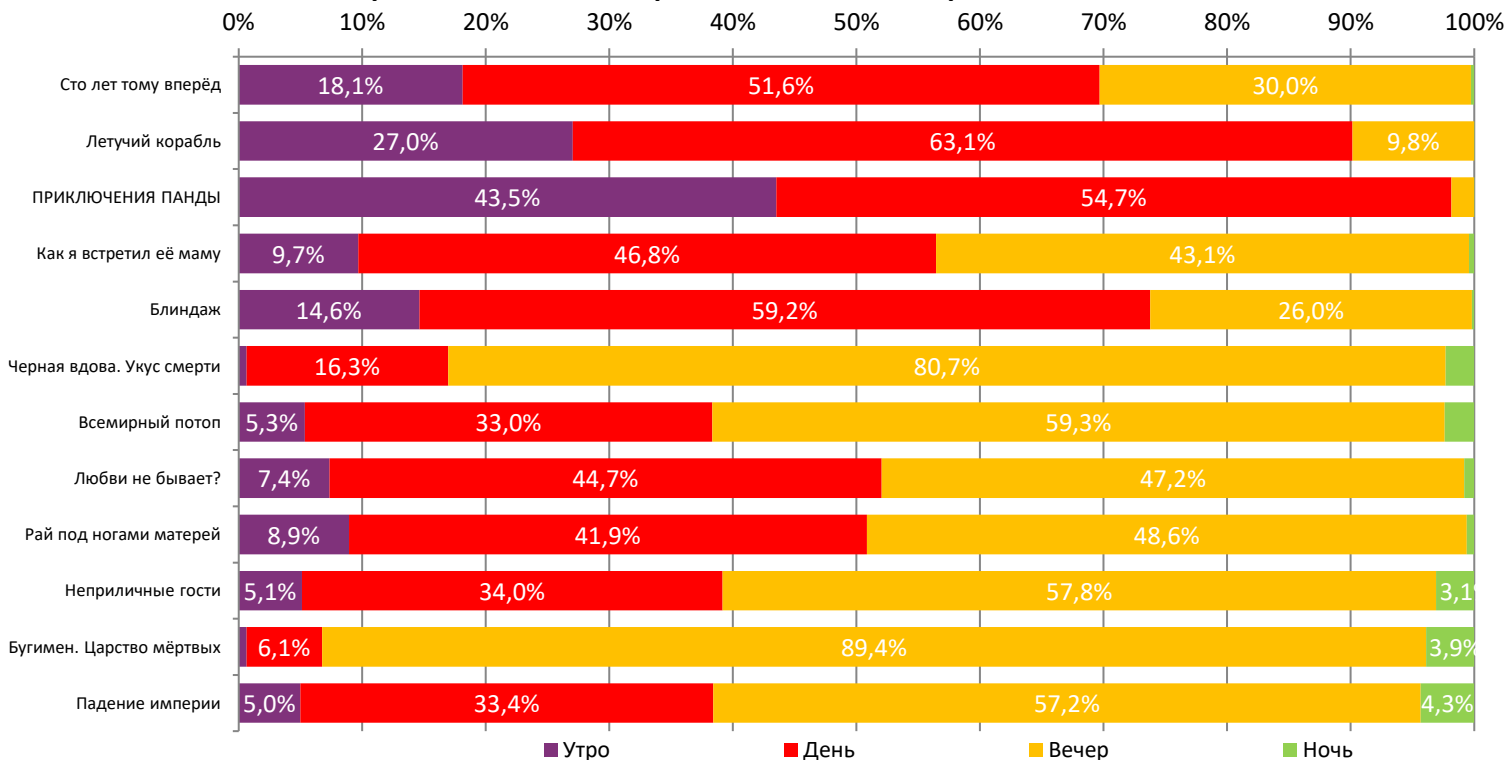

Распределение сеансов фильмов ТОП-12 по времени показа

ТОП-12 фильмов по наработке на сеанс

№	Название фильма	Количество сеансов	Наработка, зрителей	В % от средней наработки на сеанс
1	Рай под ногами матерей	840	41	292,1%
2	Там, где танцуют стерхи	220	34	244,0%
3	Артур, ты король	585	24	172,8%
4	Сто лет тому вперёд	29 911	21	147,0%
5	Остров проклятых	143	20	141,0%
6	Летучий корабль	6 577	19	135,8%
7	Мастер и Маргарита	245	19	134,4%
8	ПО ФРЕЙДУ	380	18	124,9%
9	Карина	194	17	118,5%
10	ПРИКЛЮЧЕНИЯ ПАНДЫ	6 878	15	105,6%
11	Онегин	493	15	104,9%
12	Жить своей жизнью	174	15	104,6%

14 - средняя наработка на сеанс (зрителей на сеанс) в отчетном периоде.