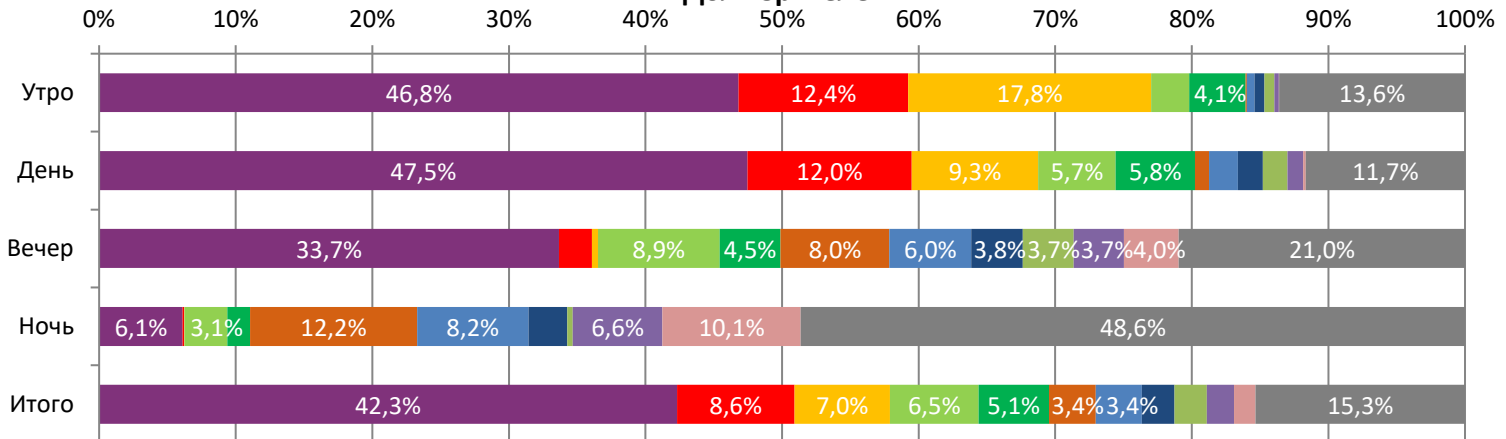

ДИНАМИКА КОЛИЧЕСТВА ЗРИТЕЛЕЙ ПО УИКЕНДАМ

ДИНАМИКА СРЕДНЕЙ ЦЕНЫ БИЛЕТА ПО УИКЕНДАМ

Доля зрителей

Доля сеансов

Временные интервалы по времени начала сеанса считаются следующим образом: «Утро» - с 06:00 до 11:59, «День» - с 12:00 по 17:59, «Вечер» - с 18:00 по 23:59, «Ночь» - с 00:00 по 05:59.

Доля зрителей отдельного фильма рассчитывается как соотношение количества проданных билетов на сеансы фильма в указанный период к количеству проданных билетов на все сеансы фильмов, демонстрируемых в аналогичный временной промежуток.

Доля сеансов отдельного релиза рассчитывается как соотношение количества состоявшихся сеансов фильма в указанный период к количеству состоявшихся сеансов всех фильмов, демонстрируемых в аналогичный временной промежуток.