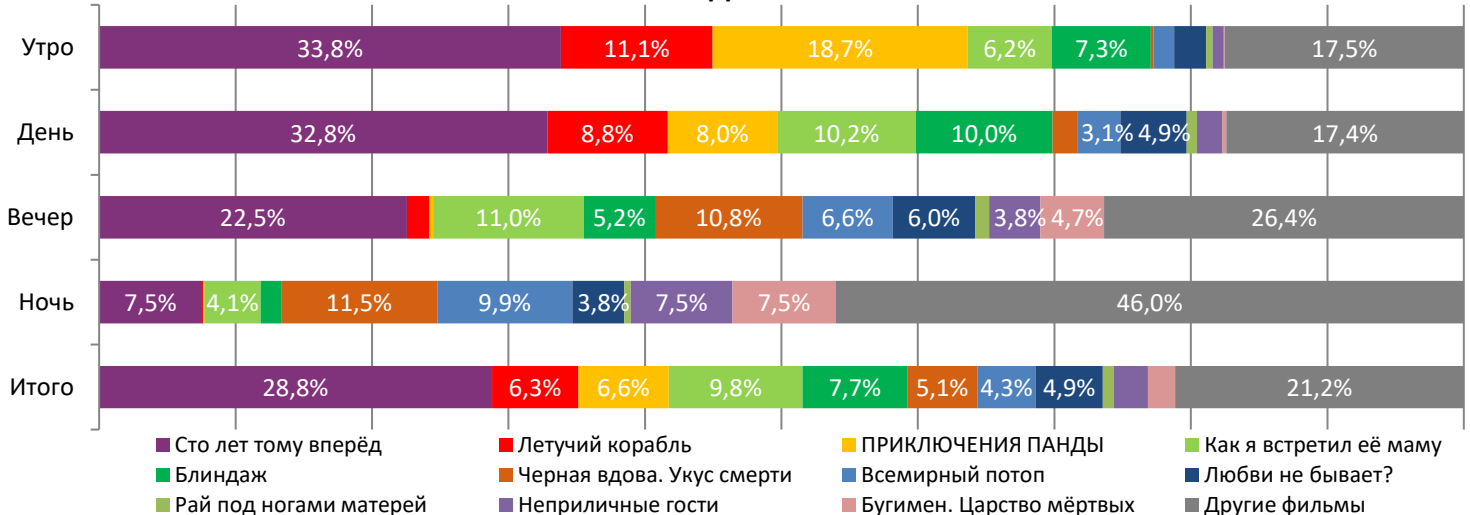

ДИНАМИКА КОЛИЧЕСТВА ЗРИТЕЛЕЙ ПО УИКЕНДАМ

ДИНАМИКА СРЕДНЕЙ ЦЕНЫ БИЛЕТА ПО УИКЕНДАМ

Доля зрителей

Доля сеансов

Временные интервалы по времени начала сеанса считаются следующим образом: «Утро» - с 06:00 до 11:59, «День» - с 12:00 по 17:59, «Вечер» - с 18:00 по 23:59, «Ночь» - с 00:00 по 05:59.

Доля зрителей отдельного фильма рассчитывается как соотношение количества проданных билетов на сеансы фильма в указанный период к количеству проданных билетов на все сеансы фильмов, демонстрируемых в аналогичный временной промежуток.

Доля сеансов отдельного релиза рассчитывается как соотношение количества состоявшихся сеансов фильма в указанный период к количеству состоявшихся сеансов всех фильмов, демонстрируемых в аналогичный временной промежуток.