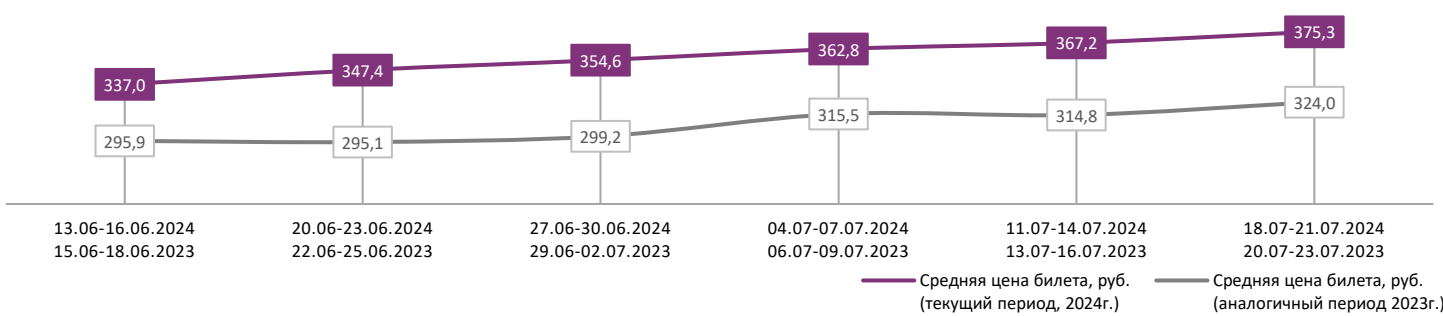

ДИНАМИКА КОЛИЧЕСТВА ЗРИТЕЛЕЙ ПО УИКЕНДАМ

ДИНАМИКА СРЕДНЕЙ ЦЕНЫ БИЛЕТА ПО УИКЕНДАМ

Доля зрителей

Доля сеансов

- Водитель-олигарх
- Не одна дома
- Большое путешествие. Вокруг света
- Три богатыря Ни дня без подвига
- Мадам Клико
- Астрал. Ночной кошмар
- 10 жизней
- МАКСИН ХХХ
- Культурная комедия
- Кукла. Зарождение зла
- Майор Гром: Игра
- Другие фильмы

Временные интервалы по времени начала сеанса считаются следующим образом: «Утро» - с 06:00 до 11:59, «День» - с 12:00 по 17:59, «Вечер» - с 18:00 по 23:59, «Ночь» - с 00:00 по 05:59.
 Доля зрителей отдельного фильма рассчитывается как соотношение количества проданных билетов на сеансы фильма в указанный период к количеству проданных билетов на все сеансы фильмов, демонстрируемых в аналогичный временной промежуток.
 Доля сеансов отдельного релиза рассчитывается как соотношение количества состоявшихся сеансов фильма в указанный период к количеству состоявшихся сеансов всех фильмов, демонстрируемых в аналогичный временной промежуток.