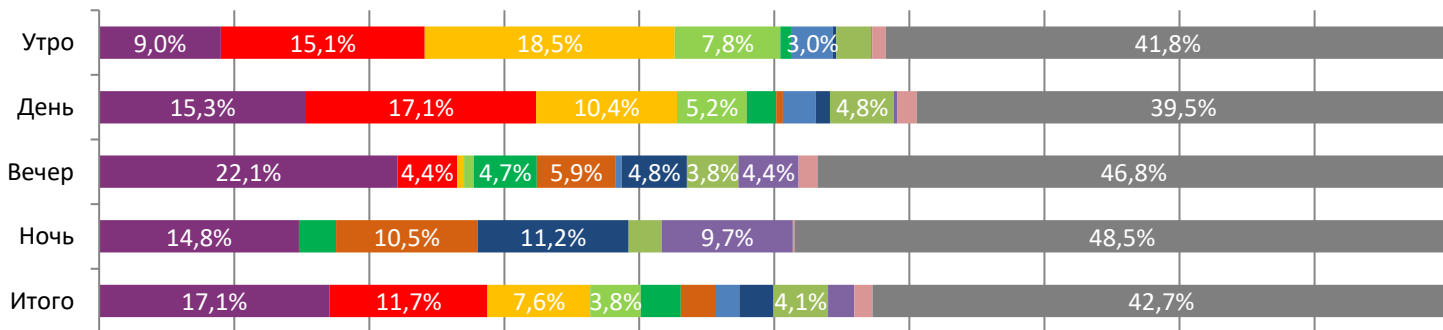

ДИНАМИКА КОЛИЧЕСТВА ЗРИТЕЛЕЙ ПО УИКЕНДАМ

ДИНАМИКА СРЕДНЕЙ ЦЕНЫ БИЛЕТА ПО УИКЕНДАМ

Доля зрителей

Доля сеансов

- Водитель-олигарх
- Не одна дома
- Большое путешествие. Вокруг света
- Три богатыря Ни дня без подвига
- Мадам Клико
- Астрал. Ночной кошмар
- 10 жизней
- МАКСИН ХХХ
- Культурная комедия
- Кукла. Зарождение зла
- Майор Гром: Игра
- Другие фильмы

Временные интервалы по времени начала сеанса считаются следующим образом: «Утро» - с 06:00 до 11:59, «День» - с 12:00 по 17:59, «Вечер» - с 18:00 по 23:59, «Ночь» - с 00:00 по 05:59.
 Доля зрителей отдельного фильма рассчитывается как соотношение количества проданных билетов на сеансы фильма в указанный период к количеству проданных билетов на все сеансы фильмов, демонстрируемых в аналогичный временной промежуток.
 Доля сеансов отдельного релиза рассчитывается как соотношение количества состоявшихся сеансов фильма в указанный период к количеству состоявшихся сеансов всех фильмов, демонстрируемых в аналогичный временной промежуток.