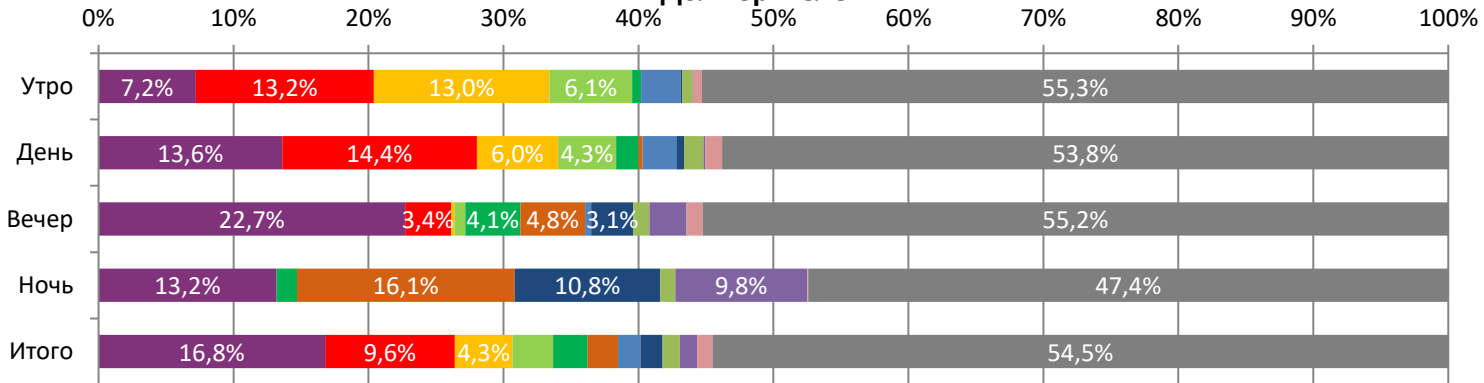

ДИНАМИКА КОЛИЧЕСТВА ЗРИТЕЛЕЙ ПО УИКЕНДАМ

ДИНАМИКА СРЕДНЕЙ ЦЕНЫ БИЛЕТА ПО УИКЕНДАМ

Доля зрителей

Доля сеансов

- Водитель-олигарх
- Не одна дома
- Большое путешествие. Вокруг света
- Три богатыря Ни дня без подвига
- Мадам Клико
- Астрал. Ночной кошмар
- 10 жизней
- МАКСИН ХХХ
- Культурная комедия
- Кукла. Зарождение зла
- Майор Гром: Игра
- Другие фильмы

Временные интервалы по времени начала сеанса считаются следующим образом: «Утро» - с 06:00 до 11:59, «День» - с 12:00 по 17:59, «Вечер» - с 18:00 по 23:59, «Ночь» - с 00:00 по 05:59.
 Доля зрителей отдельного фильма рассчитывается как соотношение количества проданных билетов на сеансы фильма в указанный период к количеству проданных билетов на все сеансы фильмов, демонстрируемых в аналогичный временной промежуток.
 Доля сеансов отдельного релиза рассчитывается как соотношение количества состоявшихся сеансов фильма в указанный период к количеству состоявшихся сеансов всех фильмов, демонстрируемых в аналогичный временной промежуток.