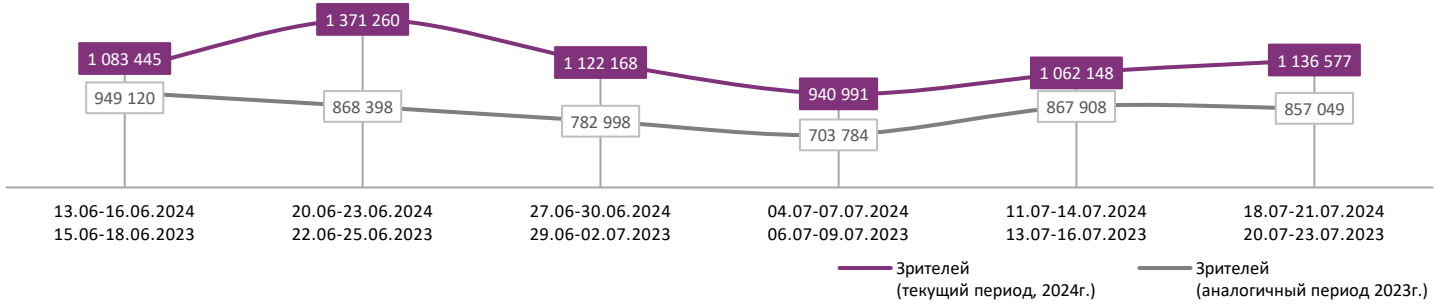

ДИНАМИКА КОЛИЧЕСТВА ЗРИТЕЛЕЙ ПО УИКЕНДАМ

ДИНАМИКА СРЕДНЕЙ ЦЕНЫ БИЛЕТА ПО УИКЕНДАМ

Доля зрителей

Доля сеансов

- Водитель-олигарх
- Не одна дома
- Большое путешествие. Вокруг света
- Три богатыря Ни дня без подвига
- Мадам Клико
- Астрал. Ночной кошмар
- 10 жизней
- МАКСИН ХХХ
- Культурная комедия
- Кукла. Зарождение зла
- Майор Гром: Игра
- Другие фильмы

Временные интервалы по времени начала сеанса считаются следующим образом: «Утро» - с 06:00 до 11:59, «День» - с 12:00 по 17:59, «Вечер» - с 18:00 по 23:59, «Ночь» - с 00:00 по 05:59.
 Доля зрителей отдельного фильма рассчитывается как соотношение количества проданных билетов на сеансы фильма в указанный период к количеству проданных билетов на все сеансы фильмов, демонстрируемых в аналогичный временной промежуток.
 Доля сеансов отдельного релиза рассчитывается как соотношение количества состоявшихся сеансов фильма в указанный период к количеству состоявшихся сеансов всех фильмов, демонстрируемых в аналогичный временной промежуток.