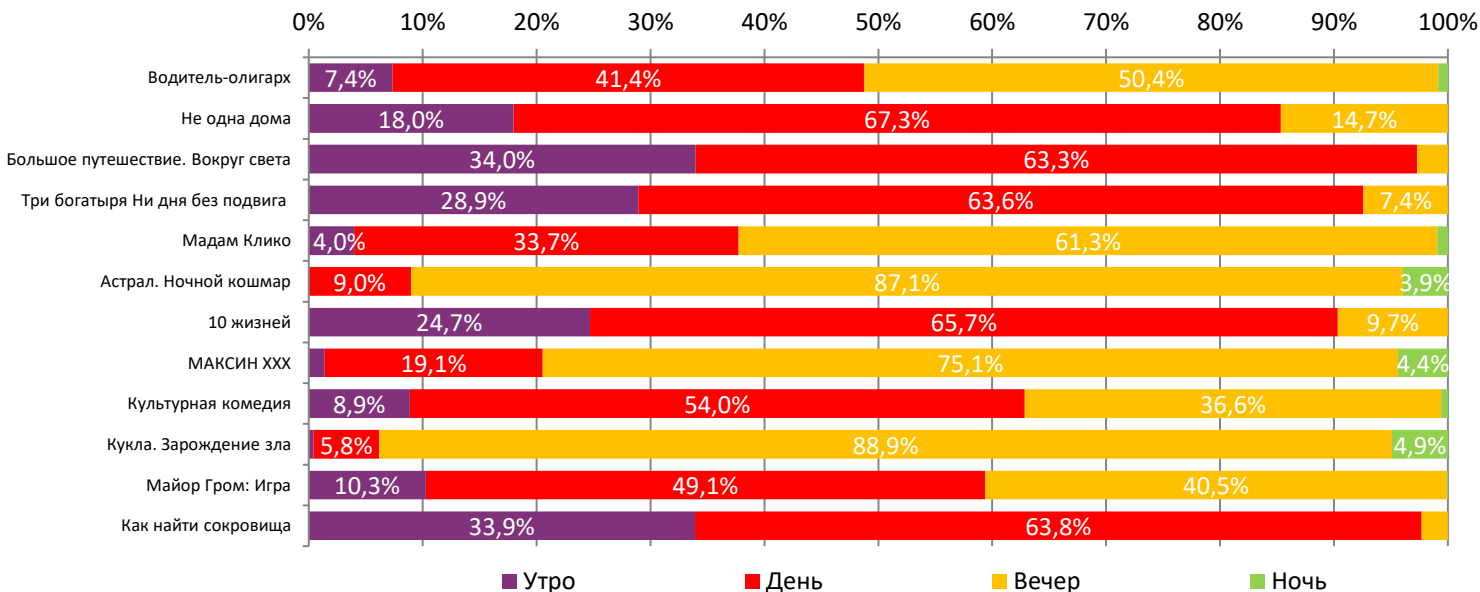

Распределение сеансов фильмов ТОП-12 по времени показа

ТОП-12 фильмов по наработке на сеанс

№	Название фильма	Количество сеансов	Наработка, зрителей	В % от средней наработки на сеанс
1	Летучий корабль	64	15	123,9%
2	Синистер. Пожиратель душ	901	13	111,3%
3	Второй акт	194	12	104,9%
4	Унесённые призраками	401	12	104,3%
5	Сто лет тому вперёд	990	12	99,3%
6	Водитель-олигарх	16 476	12	98,3%
7	10 жизней	1 657	11	97,5%
8	МИНИСТЕРСТВО НЕДЖЕНТЛЬМЕНСКИХ ДЕЛ	521	11	97,4%
9	Проклятие "Зов могилы"	125	11	91,6%
10	Мадам Клико	2 851	10	87,3%
11	Астрал. Ночной кошмар	2 527	10	85,4%
12	Майор Гром: Игра	1 305	10	85,0%

12 - средняя наработка на сеанс (зрителей на сеанс) в отчетном периоде.