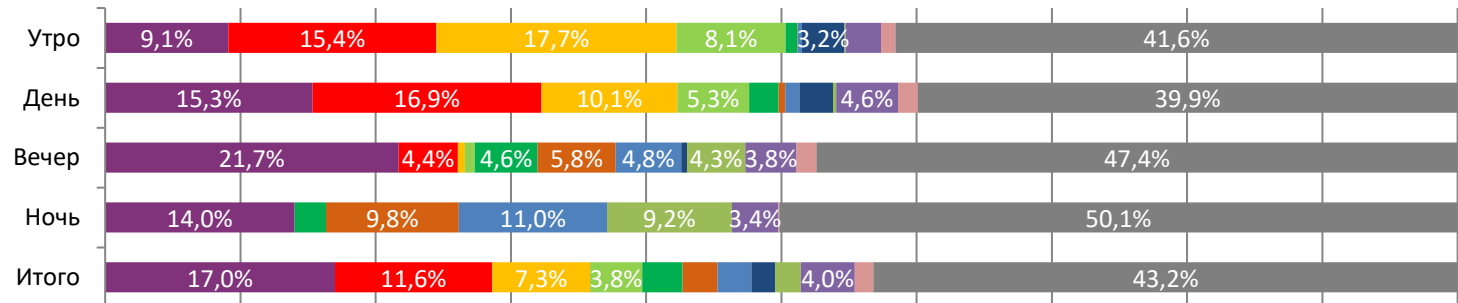

Доля сеансов

- Водитель-олигарх
- Не одна дома
- Большое путешествие. Вокруг света
- Три богатыря Ни дня без подвига
- Мадам Клико
- Астрал. Ночной кошмар
- МАКСИН ХХХ
- 10 жизней
- Кукла. Зарождение зла
- Культурная комедия
- Майор Гром: Игра
- Другие фильмы

Временные интервалы по времени начала сеанса считаются следующим образом: «Утро» - с 06:00 до 11:59, «День» - с 12:00 по 17:59, «Вечер» - с 18:00 по 23:59, «Ночь» - с 00:00 по 05:59.
Доля зрителей отдельного фильма рассчитывается как соотношение количества проданных билетов на сеансы фильма в указанный период к количеству проданных билетов на все сеансы фильмов, демонстрируемых в аналогичный временной промежуток.
Доля сеансов отдельного релиза рассчитывается как соотношение количества состоявшихся сеансов фильма в указанный период к количеству состоявшихся сеансов всех фильмов, демонстрируемых в аналогичный временной промежуток.