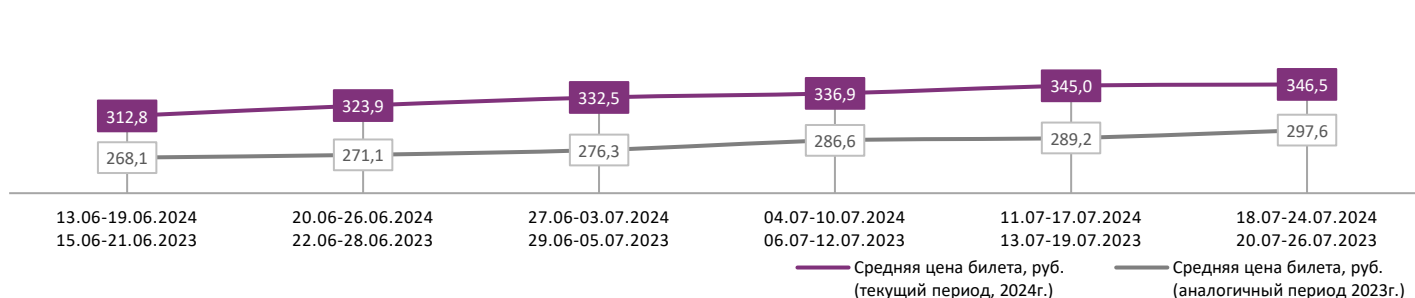

**ДИНАМИКА КОЛИЧЕСТВА ЗРИТЕЛЕЙ ПО НЕДЕЛЯМ**

**ДИНАМИКА СРЕДНЕЙ ЦЕНЫ БИЛЕТА ПО НЕДЕЛЯМ**

В период с 18 по 24 июля 2024 года посещаемость российских кинотеатров увеличилась с 1,8 млн до 1,9 млн зрителей, средняя цена билета возросла до 346,5 рубля. Рейтинг фильмов возглавляет комедия «Водитель-олигарх», за первую неделю проката при доле сеансов в 17,0% фильм привлек 16,4% зрителей.

Временные интервалы по времени начала сеанса считаются следующим образом: «Утро» - с 06:00 до 11:59, «День» - с 12:00 по 17:59, «Вечер» - с 18:00 по 23:59, «Ночь» - с 00:00 по 05:59.  
 Доля зрителей отдельного фильма рассчитывается как соотношение количества проданных билетов на сеансы фильма в указанный период к количеству проданных билетов на все сеансы фильмов, демонстрируемых в аналогичный временной промежуток.  
 Доля сеансов отдельного релиза рассчитывается как соотношение количества состоявшихся сеансов фильма в указанный период к количеству состоявшихся сеансов всех фильмов, демонстрируемых в аналогичный временной промежуток.