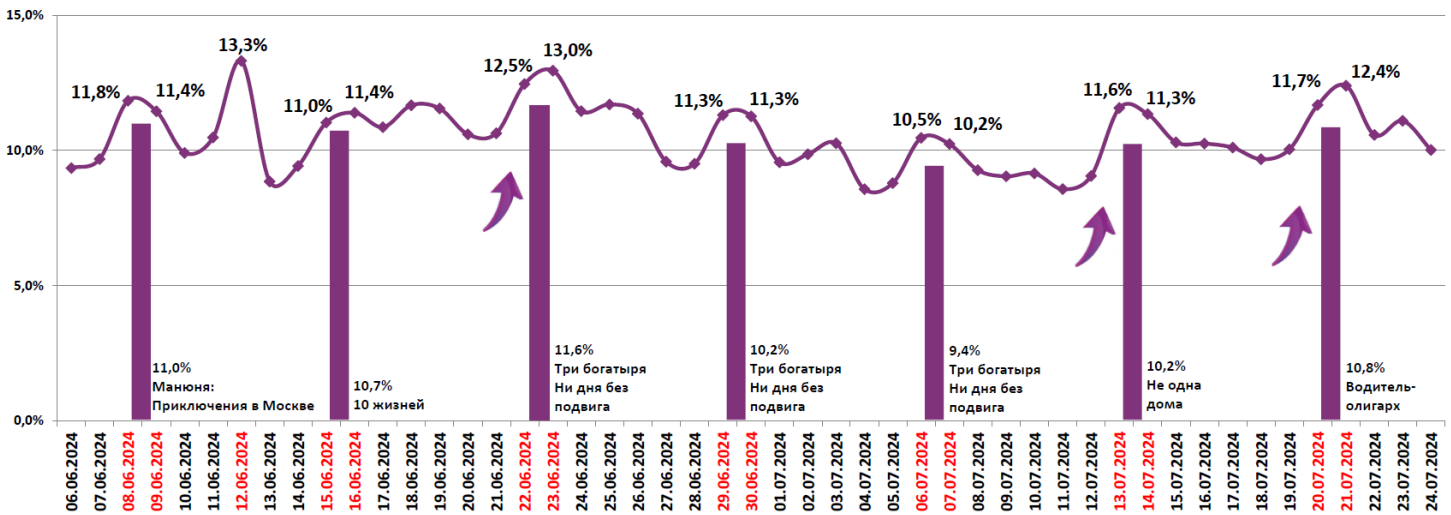

Число залов	Средняя цена билета, руб.	Отличие от предыдущей недели
1	233,6	-1,6%
2	276,2	+1,4%
3-4	338,1	-0,6%
5-6	354,5	-1,2%
7-8	367,4	+0,02%
9-11	365,7	+1,9%
12-24	520,0	+11,9%
Среднее за период	346,5	+0,4%

Число залов	Сеансов за период	% от итога	Отличие от предыдущей недели
1	18 792	11,6%	+1,6%
2	13 197	8,2%	-0,5%
3-4	28 016	17,3%	+0,4%
5-6	35 373	21,9%	+0,3%
7-8	35 976	22,2%	+0,5%
9-11	24 540	15,2%	+0,8%
12-24	5 875	3,6%	+1,8%
Общий итог	161 769	100%	+0,6%

Средняя цена билета группы кинотеатров представляет собой отношение валового сбора, полученного группой кинотеатров, к количеству проданных билетов указанными кинотеатрами.

Число залов	Средняя наработка (зрителей на сеанс)	Отличие от предыдущей недели
1	7	-0,04%
2	10	+7,7%
3-4	12	+6,8%
5-6	13	+1,1%
7-8	13	+4,0%
9-11	12	+6,0%
12-24	8	+14,4%
Среднее за период	12	+4,2%

Число залов	Средняя заполняемость зала, %	Отличие от предыдущей недели
1	5,2%	-0,9%
2	10,0%	+6,4%
3-4	12,6%	+8,5%
5-6	12,8%	+3,7%
7-8	11,7%	+6,5%
9-11	10,5%	+8,6%
12-24	6,6%	+13,3%
Среднее за период	10,8%	+6,0%

Заполняемость залов в период с 06.06.2024 по 24.07.2024

Вертикальные столбцы отражают среднюю заполненность залов за неделю. Данный показатель отличается от среднего значения, поскольку число зрителей разное.