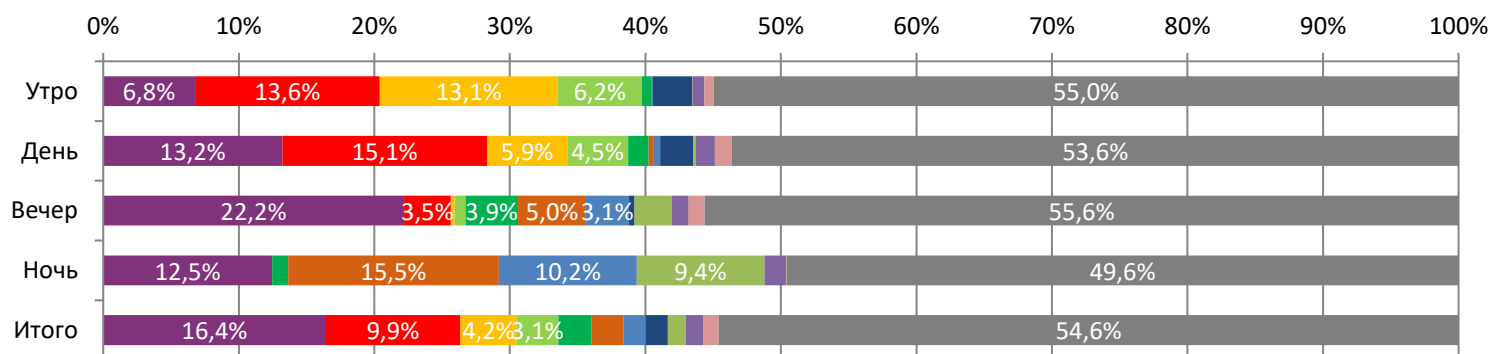

Доля зрителей