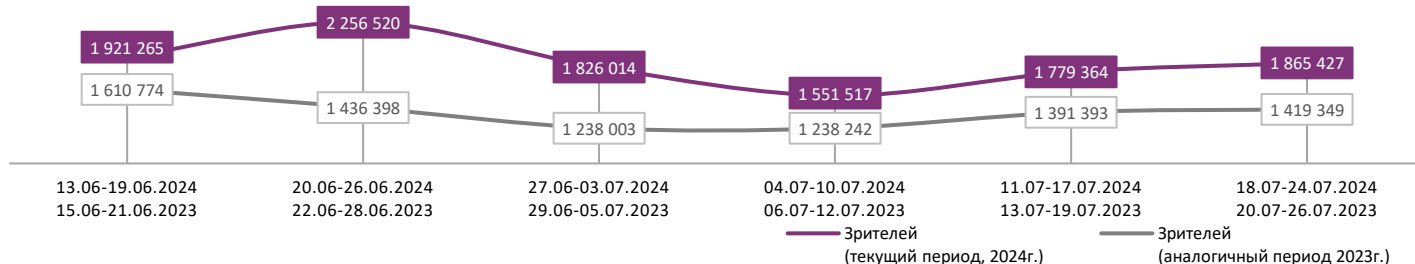

**ДИНАМИКА КОЛИЧЕСТВА ЗРИТЕЛЕЙ ПО НЕДЕЛЯМ**

**ДИНАМИКА СРЕДНЕЙ ЦЕНЫ БИЛЕТА ПО НЕДЕЛЯМ**

В период с 18 по 24 июля 2024 года посещаемость российских кинотеатров увеличилась с 1,8 млн до 1,9 млн зрителей, средняя цена билета возросла до 346,5 рубля. Рейтинг фильмов возглавляет комедия «Водитель-олигарх», за первую неделю проката при доле сеансов в 17,0% фильм привлек 16,4% зрителей.

Временные интервалы по времени начала сеанса считаются следующим образом: «Утро» - с 06:00 до 11:59, «День» - с 12:00 по 17:59, «Вечер» - с 18:00 по 23:59, «Ночь» - с 00:00 по 05:59.  
 Доля зрителей отдельного фильма рассчитывается как соотношение количества проданных билетов на сеансы фильма в указанный период к количеству проданных билетов на все сеансы фильмов, демонстрируемых в аналогичный временной промежуток.  
 Доля сеансов отдельного релиза рассчитывается как соотношение количества состоявшихся сеансов фильма в указанный период к количеству состоявшихся сеансов всех фильмов, демонстрируемых в аналогичный временной промежуток.