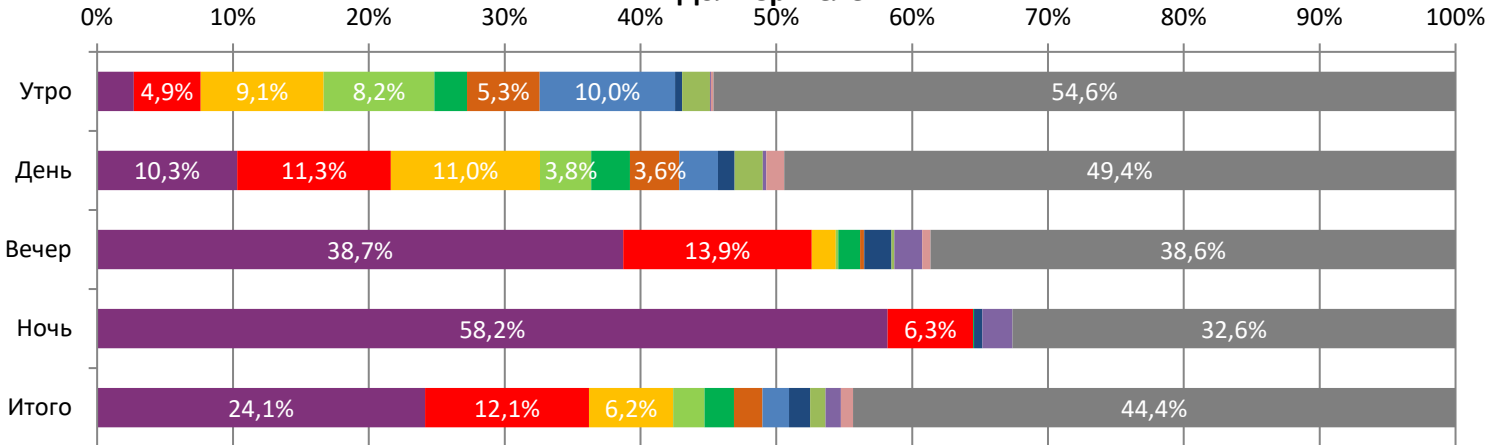

ДИНАМИКА КОЛИЧЕСТВА ЗРИТЕЛЕЙ ПО УИКЕНДАМ

ДИНАМИКА СРЕДНЕЙ ЦЕНЫ БИЛЕТА ПО УИКЕНДАМ

Доля зрителей

Доля сеансов

- Собиратель душ
- Водитель-олигарх
- Не одна дома
- Побег из лабиринта времени
- В потоке трех стихий
- Три богатыря Ни дня без подвига
- Большое путешествие. Вокруг света
- Мадам Клико
- 10 жизней
- Список подозреваемых
- Навиская из долины ветров
- Другие фильмы

Временные интервалы по времени начала сеанса считаются следующим образом: «Утро» - с 06:00 до 11:59, «День» - с 12:00 по 17:59, «Вечер» - с 18:00 по 23:59, «Ночь» - с 00:00 по 05:59.

Доля зрителей отдельного фильма рассчитывается как соотношение количества проданных билетов на сеансы фильма в указанный период к количеству проданных билетов на все сеансы фильмов, демонстрируемых в аналогичный временной промежуток.

Доля сеансов отдельного релиза рассчитывается как соотношение количества состоявшихся сеансов фильма в указанный период к количеству состоявшихся сеансов всех фильмов, демонстрируемых в аналогичный временной промежуток.