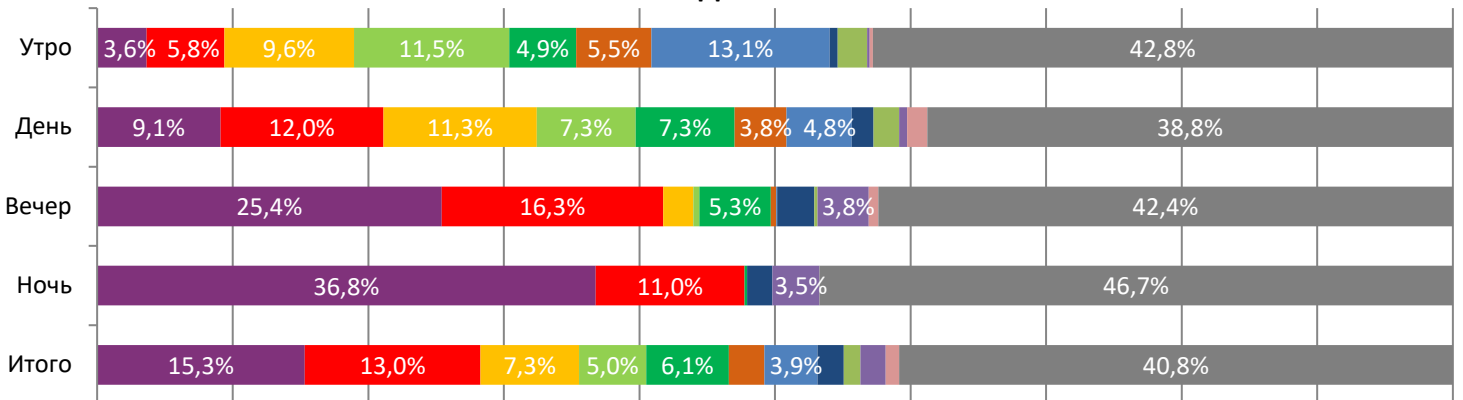

ДИНАМИКА КОЛИЧЕСТВА ЗРИТЕЛЕЙ ПО УИКЕНДАМ

ДИНАМИКА СРЕДНЕЙ ЦЕНЫ БИЛЕТА ПО УИКЕНДАМ

Доля зрителей

Доля сеансов

- Собиратель душ
- Водитель-олигарх
- Не одна дома
- Побег из лабиринта времени
- В потоке трех стихий
- Три богатыря Ни дня без подвига
- Большое путешествие. Вокруг света
- Мадам Клико
- 10 жизней
- Список подозреваемых
- Навиская из долины ветров
- Другие фильмы

Временные интервалы по времени начала сеанса считаются следующим образом: «Утро» - с 06:00 до 11:59, «День» - с 12:00 по 17:59, «Вечер» - с 18:00 по 23:59, «Ночь» - с 00:00 по 05:59.

Доля зрителей отдельного фильма рассчитывается как соотношение количества проданных билетов на сеансы фильма в указанный период к количеству проданных билетов на все сеансы фильмов, демонстрируемых в аналогичный временной промежуток.

Доля сеансов отдельного релиза рассчитывается как соотношение количества состоявшихся сеансов фильма в указанный период к количеству состоявшихся сеансов всех фильмов, демонстрируемых в аналогичный временной промежуток.