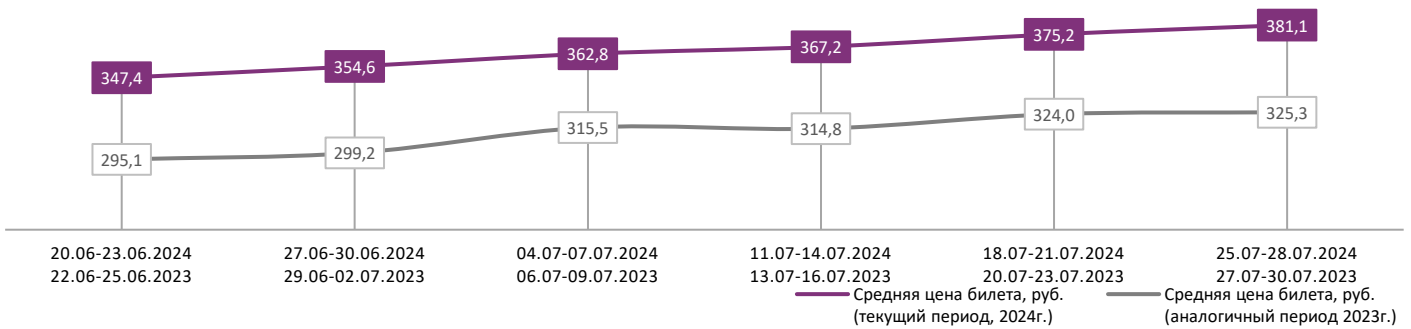

ДИНАМИКА КОЛИЧЕСТВА ЗРИТЕЛЕЙ ПО УИКЕНДАМ

ДИНАМИКА СРЕДНЕЙ ЦЕНЫ БИЛЕТА ПО УИКЕНДАМ

Доля зрителей

Доля сеансов

- Собиратель душ
- Водитель-олигарх
- Не одна дома
- Побег из лабиринта времени
- В потоке трех стихий
- Три богатыря Ни дня без подвига
- Большое путешествие. Вокруг света
- Мадам Клико
- 10 жизней
- Список подозреваемых
- Навиская из долины ветров
- Другие фильмы

Временные интервалы по времени начала сеанса считаются следующим образом: «Утро» - с 06:00 до 11:59, «День» - с 12:00 по 17:59, «Вечер» - с 18:00 по 23:59, «Ночь» - с 00:00 по 05:59.

Доля зрителей отдельного фильма рассчитывается как соотношение количества проданных билетов на сеансы фильма в указанный период к количеству проданных билетов на все сеансы фильмов, демонстрируемых в аналогичный временной промежуток.

Доля сеансов отдельного релиза рассчитывается как соотношение количества состоявшихся сеансов фильма в указанный период к количеству состоявшихся сеансов всех фильмов, демонстрируемых в аналогичный временной промежуток.