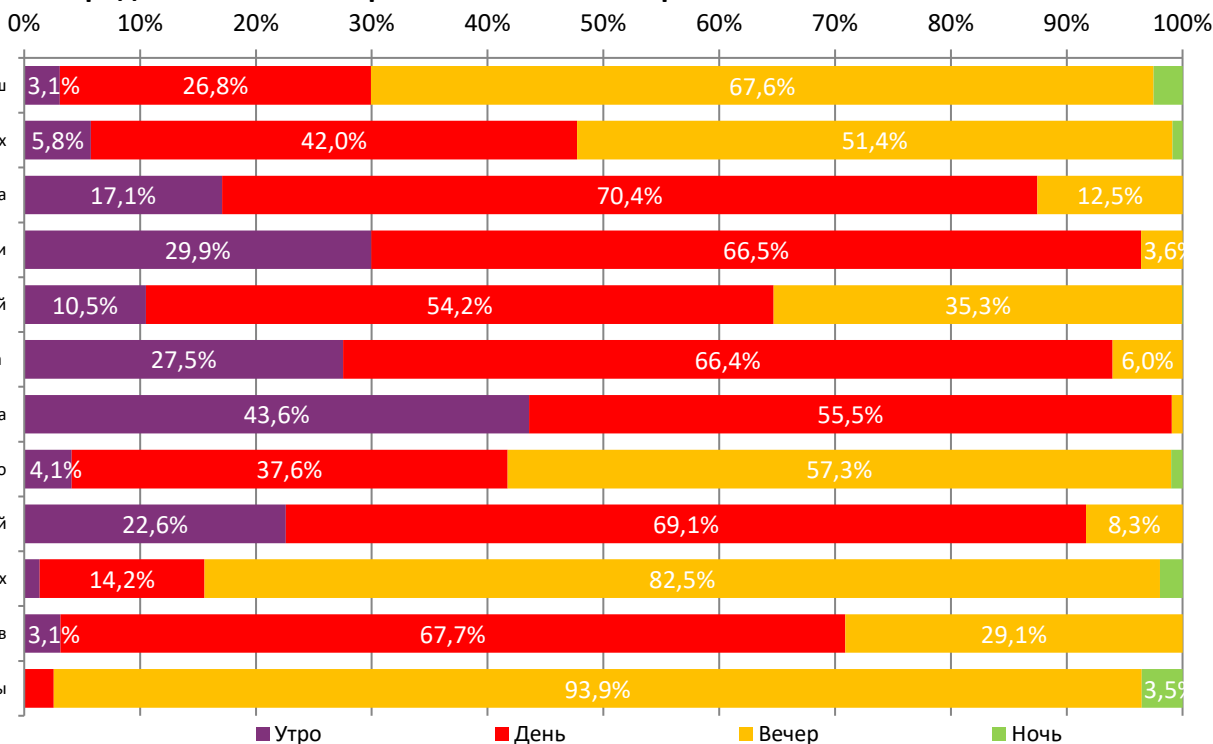

Распределение сеансов фильмов ТОП-12 по времени показа

ТОП-12 фильмов по наработке на сеанс

№	Название фильма	Количество сеансов	Наработка, зрителей	В % от средней наработки на сеанс
1	Собиратель душ	14 341	20	157,6%
2	Челюсти. Кровавый риф	50	13	108,1%
3	Сто лет тому вперёд	726	12	100,2%
4	Второй акт	69	12	99,3%
5	Водитель-олигарх	12 130	12	93,1%
6	Унесённые призраками	206	12	92,6%
7	10 жизней	1 164	11	91,9%
8	Астрал. Ночной кошмар	779	11	91,2%
9	МИНИСТЕРСТВО НЕДЖЕНТЛЬМЕНСКИХ ДЕЛ	381	11	90,2%
10	Навсикая из долины ветров	927	11	88,6%
11	Не одна дома	6 797	11	85,4%
12	ДАСТУР	214	11	84,5%

12 - средняя наработка на сеанс (зрителей на сеанс) в отчетном периоде.