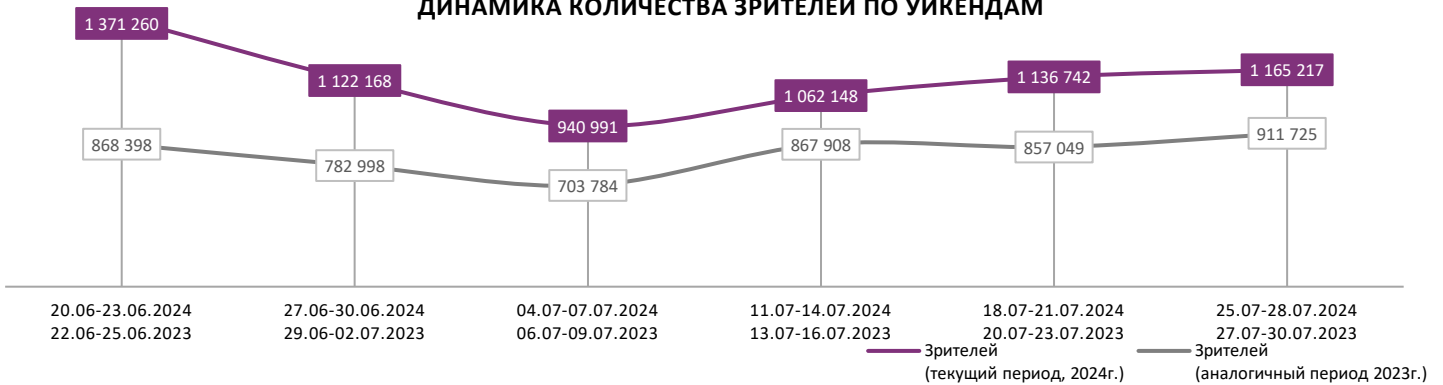

ДИНАМИКА КОЛИЧЕСТВА ЗРИТЕЛЕЙ ПО УИКЕНДАМ

ДИНАМИКА СРЕДНЕЙ ЦЕНЫ БИЛЕТА ПО УИКЕНДАМ

Доля зрителей

Доля сеансов

- Собиратель душ
- Водитель-олигарх
- Не одна дома
- Побег из лабиринта времени
- В потоке трех стихий
- Три богатыря Ни дня без подвига
- Большое путешествие. Вокруг света
- Мадам Клико
- 10 жизней
- Список подозреваемых
- Навиская из долины ветров
- Другие фильмы

Временные интервалы по времени начала сеанса считаются следующим образом: «Утро» - с 06:00 до 11:59, «День» - с 12:00 по 17:59, «Вечер» - с 18:00 по 23:59, «Ночь» - с 00:00 по 05:59.

Доля зрителей отдельного фильма рассчитывается как соотношение количества проданных билетов на сеансы фильма в указанный период к количеству проданных билетов на все сеансы фильмов, демонстрируемых в аналогичный временной промежуток.

Доля сеансов отдельного релиза рассчитывается как соотношение количества состоявшихся сеансов фильма в указанный период к количеству состоявшихся сеансов всех фильмов, демонстрируемых в аналогичный временной промежуток.