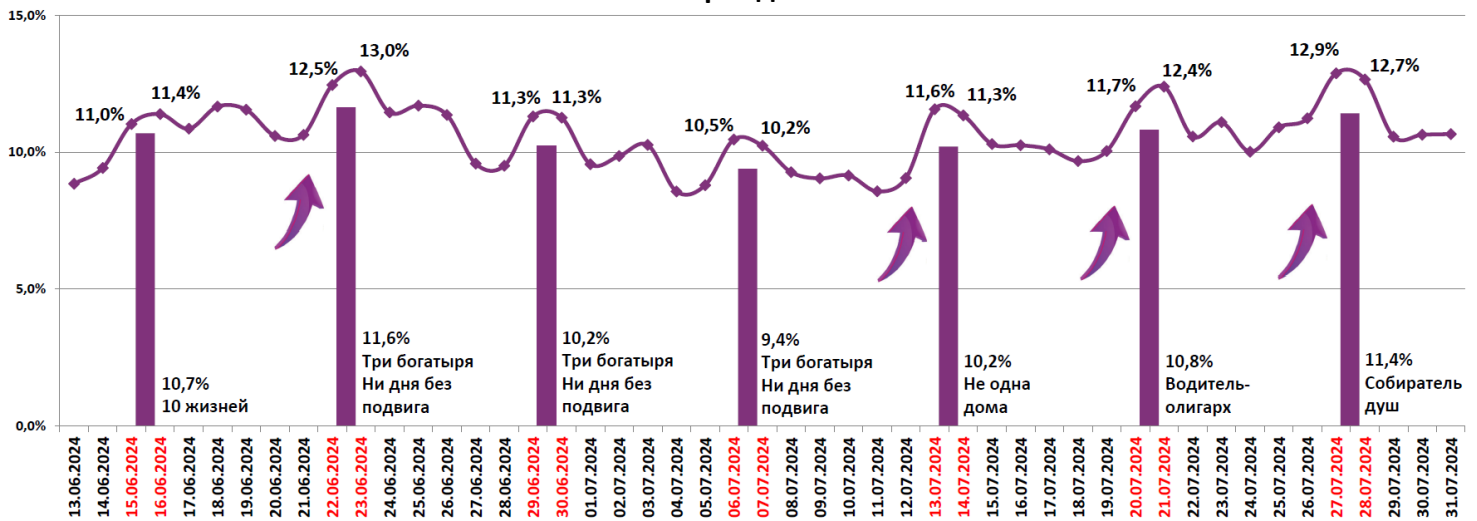

Число залов	Средняя цена билета, руб.	Отличие от предыдущей недели
1	236,8	+1,6%
2	275,9	-0,1%
3-4	350,1	+3,5%
5-6	358,3	+1,2%
7-8	371,2	+1,1%
9-11	374,0	+2,3%
12-24	521,2	+0,3%
Среднее за период	353,8	+2,2%

Число залов	Сеансов за период	% от итога	Отличие от предыдущей недели
1	17 497	11,0%	-7,6%
2	12 763	8,1%	-3,3%
3-4	27 457	17,3%	-1,2%
5-6	34 735	21,9%	-2,5%
7-8	35 843	22,6%	-0,5%
9-11	24 297	15,3%	-1,0%
12-24	5 889	3,7%	+0,2%
Общий итог	158 481	100%	-2,2%

Средняя цена билета группы кинотеатров представляет собой отношение валового сбора, полученного группой кинотеатров, к количеству проданных билетов указанными кинотеатрами.

Число залов	Средняя наработка (зрителей на сеанс)	Отличие от предыдущей недели
1	8	-0,2%
2	10	+1,0%
3-4	12	-3,5%
5-6	13	+2,3%
7-8	14	+5,0%
9-11	13	+6,3%
12-24	10	+15,5%
Среднее за период	12	+2,9%

Число залов	Средняя заполняемость зала, %	Отличие от предыдущей недели
1	5,1%	-2,4%
2	10,1%	+1,3%
3-4	12,8%	+0,9%
5-6	13,5%	+6,3%
7-8	12,5%	+7,0%
9-11	11,4%	+9,1%
12-24	7,4%	+10,8%
Среднее за период	11,4%	+5,4%

Заполняемость залов в период с 13.06.2024 по 31.07.2024

Вертикальные столбцы отражают среднюю заполненность залов за неделю. Данный показатель отличается от среднего значения, поскольку число зрителей разное.