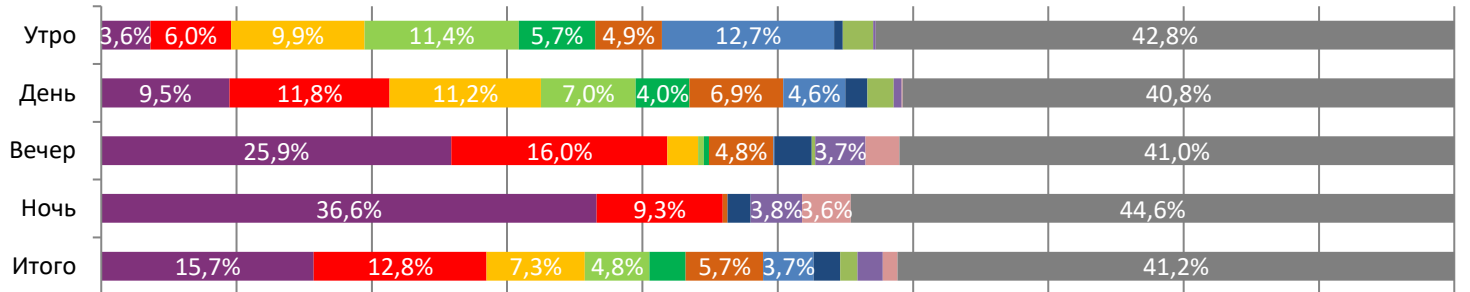

Доля сеансов

- Собиратель душ
- Водитель-олигарх
- Не одна дома
- Побег из лабиринта времени
- Три богатыря Ни дня без подвига
- В потоке трех стихий
- Большое путешествие. Вокруг света
- Мадам Клико
- 10 жизней
- Список подозреваемых
- Заклятье: Слуги Сатаны
- Другие фильмы

Временные интервалы по времени начала сеанса считаются следующим образом: «Утро» - с 06:00 до 11:59, «День» - с 12:00 по 17:59, «Вечер» - с 18:00 по 23:59, «Ночь» - с 00:00 по 05:59.
Доля зрителей отдельного фильма рассчитывается как соотношение количества проданных билетов на сеансы фильма в указанный период к количеству проданных билетов на все сеансы фильмов, демонстрируемых в аналогичный временной промежуток.
Доля сеансов отдельного релиза рассчитывается как соотношение количества состоявшихся сеансов фильма в указанный период к количеству состоявшихся сеансов всех фильмов, демонстрируемых в аналогичный временной промежуток.