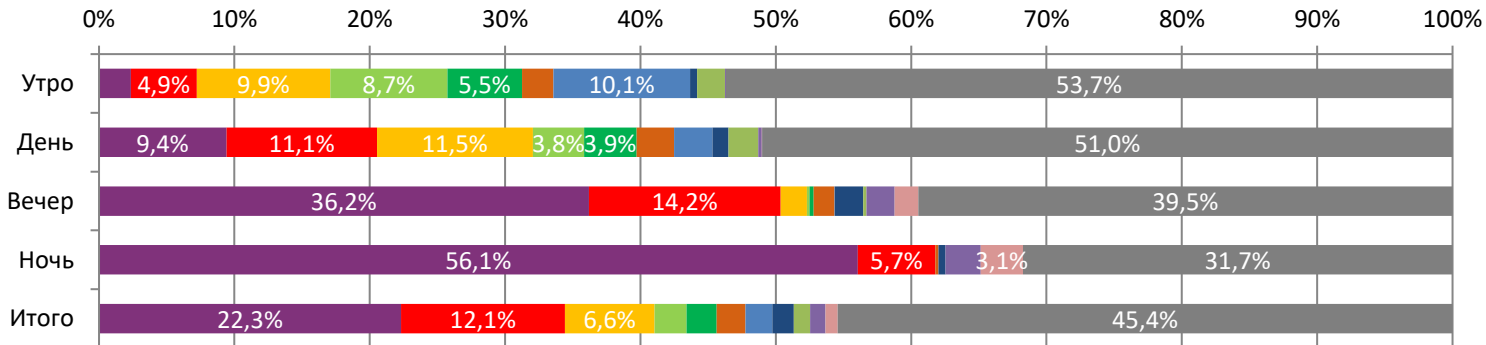

Доля зрителей