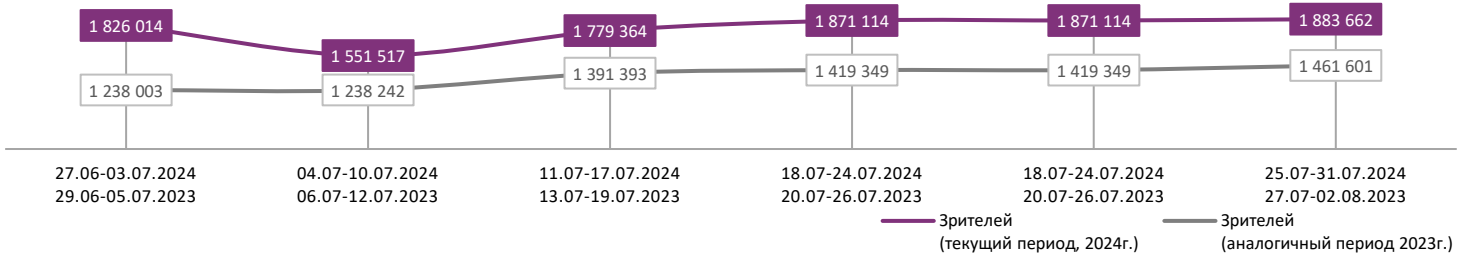

ДИНАМИКА КОЛИЧЕСТВА ЗРИТЕЛЕЙ ПО НЕДЕЛЯМ

ДИНАМИКА СРЕДНЕЙ ЦЕНЫ БИЛЕТА ПО НЕДЕЛЯМ

В период с 25 по 31 июля 2024 года посещаемость российских кинотеатров составила 1,9 млн зрителей, средняя цена билета возросла до 353,8 рубля. Рейтинг возглавляет фильм ужасов «Собиратель душ», за первую неделю проката при доле сеансов в 15,7% картина привлекла 22,3% зрителей.