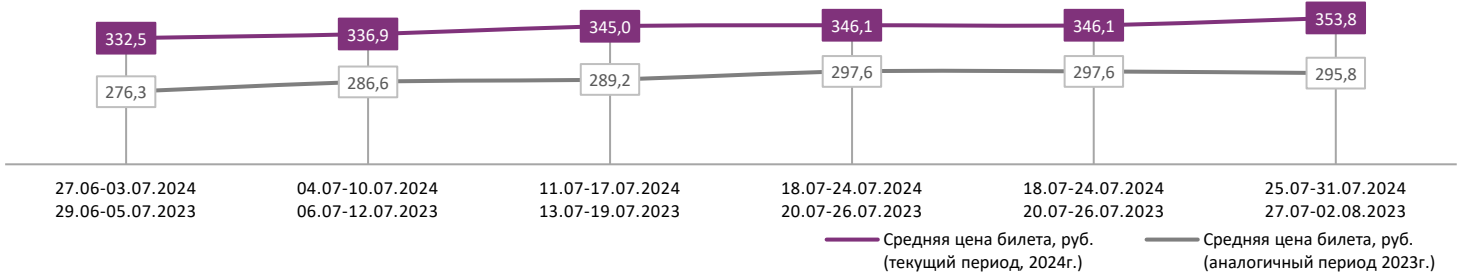

ДИНАМИКА КОЛИЧЕСТВА ЗРИТЕЛЕЙ ПО НЕДЕЛЯМ

ДИНАМИКА СРЕДНЕЙ ЦЕНЫ БИЛЕТА ПО НЕДЕЛЯМ

В период с 25 по 31 июля 2024 года посещаемость российских кинотеатров составила 1,9 млн зрителей, средняя цена билета возросла до 353,8 рубля. Рейтинг возглавляет фильм ужасов «Собиратель душ», за первую неделю проката при доле сеансов в 15,7% картина привлекла 22,3% зрителей.

Временные интервалы по времени начала сеанса считаются следующим образом: «Утро» - с 06:00 до 11:59, «День» - с 12:00 по 17:59, «Вечер» - с 18:00 по 23:59, «Ночь» - с 00:00 по 05:59.
 Доля зрителей отдельного фильма рассчитывается как соотношение количества проданных билетов на сеансы фильма в указанный период к количеству проданных билетов на все сеансы фильмов, демонстрируемых в аналогичный временной промежуток.
 Доля сеансов отдельного релиза рассчитывается как соотношение количества состоявшихся сеансов фильма в указанный период к количеству состоявшихся сеансов всех фильмов, демонстрируемых в аналогичный временной промежуток.