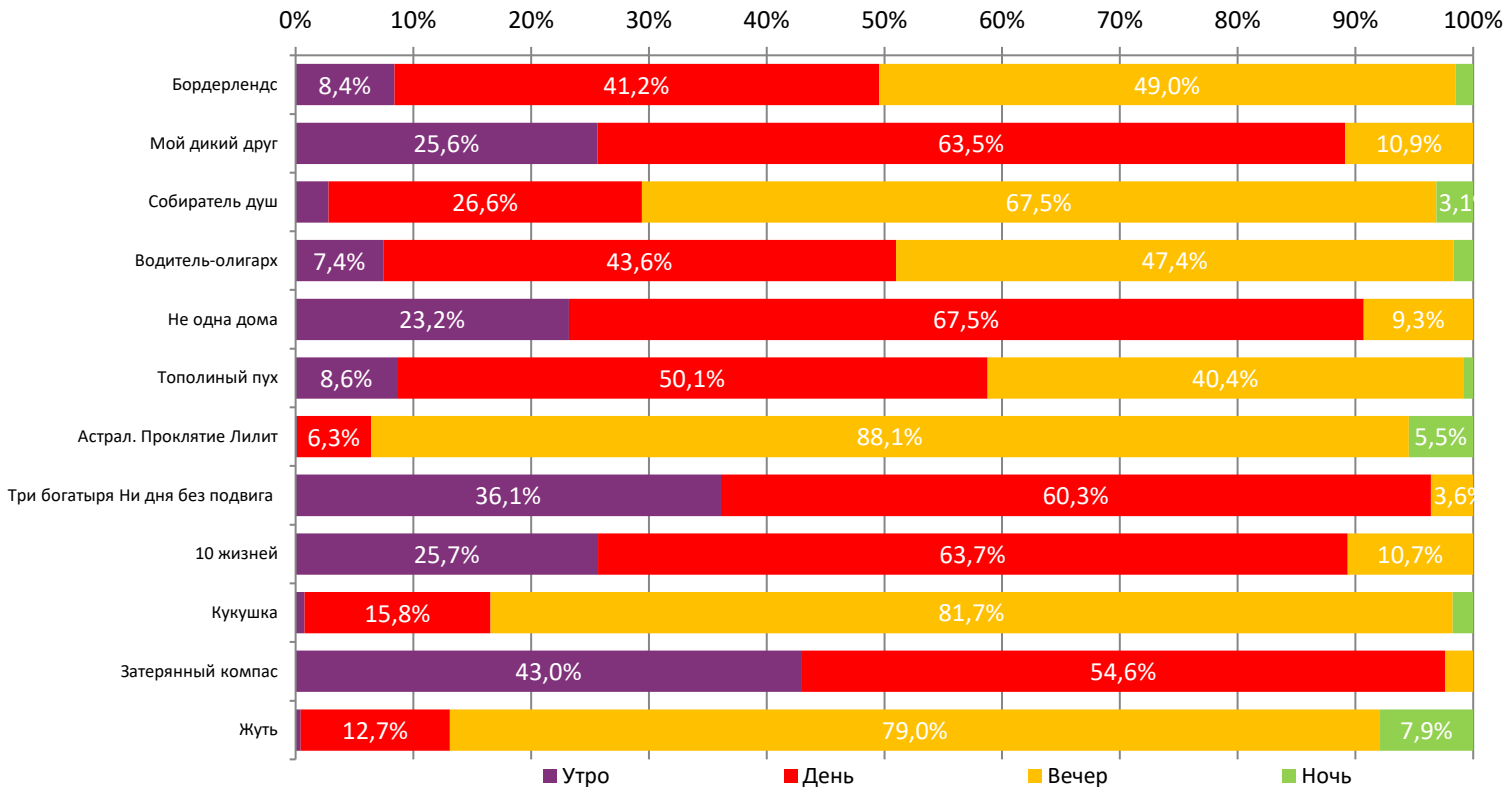

Распределение сеансов фильмов ТОП-12 по времени показа

ТОП-12 фильмов по наработке на сеанс

№	Название фильма	Количество сеансов	Наработка, зрителей	В % от средней наработки на сеанс
1	Мадам Клико	465	15	120,3%
2	Сто лет тому вперёд	320	14	110,4%
3	10 жизней	1 153	14	109,1%
4	МИНИСТЕРСТВО НЕДЖЕНТЛЬМЕНСКИХ ДЕЛ	193	13	102,3%
5	Унесённые призраками	77	13	100,0%
6	Водитель-олигарх	4 101	12	98,8%
7	Собиратель душ	6 207	12	95,0%
8	Не одна дома	2 904	12	94,6%
9	Три богатыря Ни дня без подвига	1 506	11	91,1%
10	Астрал. Проклятие Лилит	2 027	11	86,9%
11	Майор Гром: Игра	326	11	85,3%
12	Проклятие "Зов могилы"	61	10	78,6%

13 - средняя наработка на сеанс (зрителей на сеанс) в отчетном периоде.