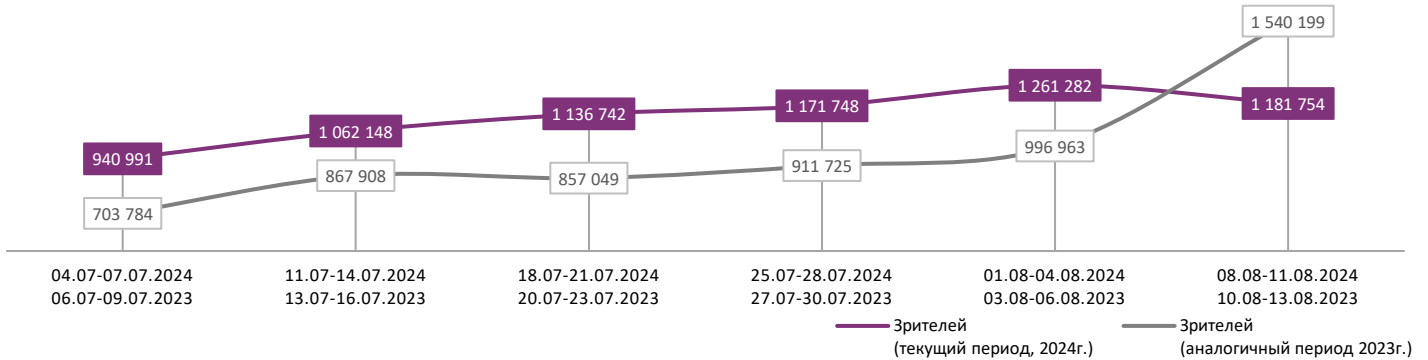

ДИНАМИКА КОЛИЧЕСТВА ЗРИТЕЛЕЙ ПО УИКЕНДАМ

ДИНАМИКА СРЕДНЕЙ ЦЕНЫ БИЛЕТА ПО УИКЕНДАМ

Доля зрителей

Доля сеансов

- Бордерлендс
- Мой дикий друг
- Собиратель душ
- Водитель-олигарх
- Не одна дома
- Тополиный пух
- Астрал. Проклятие Лилит
- Три богатыря Ни дня без подвига
- 10 жизней
- Кукушка
- Затерянный компас
- Другие фильмы

Временные интервалы по времени начала сеанса считаются следующим образом: «Утро» - с 06:00 до 11:59, «День» - с 12:00 по 17:59, «Вечер» - с 18:00 по 23:59, «Ночь» - с 00:00 по 05:59.

Доля зрителей отдельного фильма рассчитывается как соотношение количества проданных билетов на сеансы фильма в указанный период к количеству проданных билетов на все сеансы фильмов, демонстрируемых в аналогичный временной промежуток.

Доля сеансов отдельного релиза рассчитывается как соотношение количества состоявшихся сеансов фильма в указанный период к количеству состоявшихся сеансов всех фильмов, демонстрируемых в аналогичный временной промежуток.