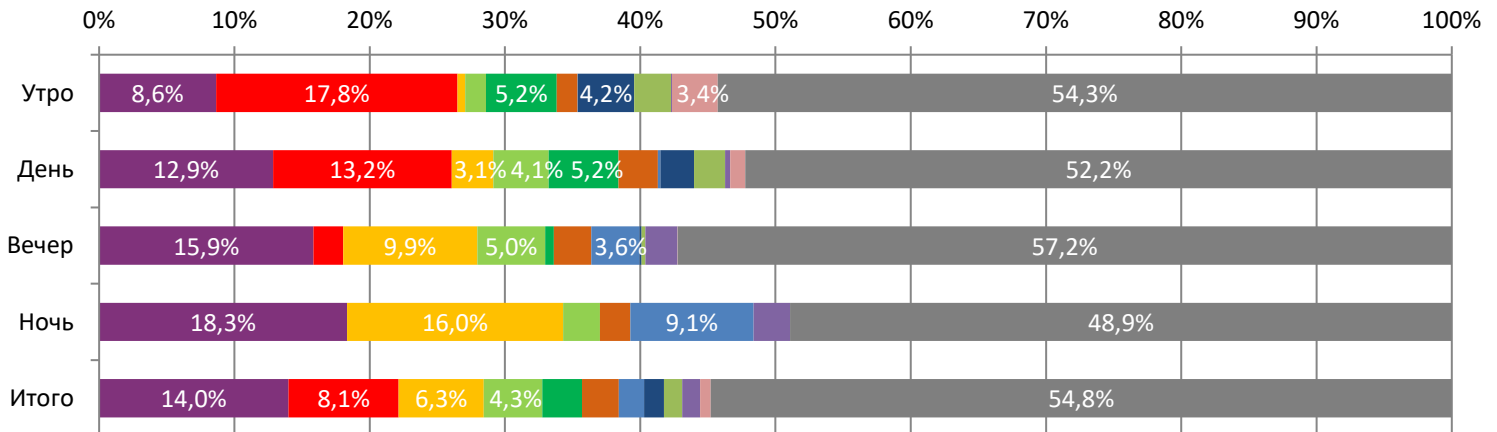

ДИНАМИКА КОЛИЧЕСТВА ЗРИТЕЛЕЙ ПО УИКЕНДАМ

ДИНАМИКА СРЕДНЕЙ ЦЕНЫ БИЛЕТА ПО УИКЕНДАМ

Доля зрителей

Доля сеансов

- Бордерлендс
- Мой дикий друг
- Собиратель душ
- Водитель-олигарх
- Не одна дома
- Тополиный пух
- Астрал. Проклятие Лилит
- Три богатыря Ни дня без подвига
- 10 жизней
- Кукушка
- Затерянный компас
- Другие фильмы

Временные интервалы по времени начала сеанса считаются следующим образом: «Утро» - с 06:00 до 11:59, «День» - с 12:00 по 17:59, «Вечер» - с 18:00 по 23:59, «Ночь» - с 00:00 по 05:59.

Доля зрителей отдельного фильма рассчитывается как соотношение количества проданных билетов на сеансы фильма в указанный период к количеству проданных билетов на все сеансы фильмов, демонстрируемых в аналогичный временной промежуток.

Доля сеансов отдельного релиза рассчитывается как соотношение количества состоявшихся сеансов фильма в указанный период к количеству состоявшихся сеансов всех фильмов, демонстрируемых в аналогичный временной промежуток.