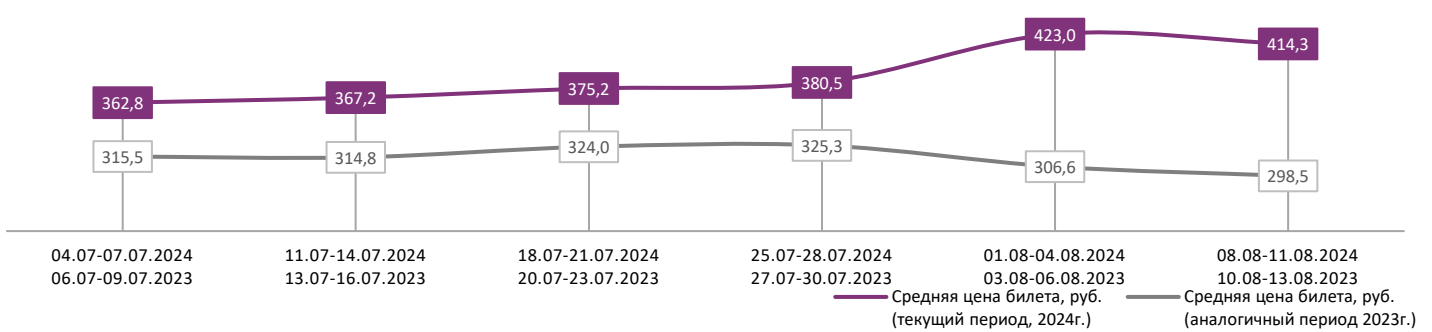

ДИНАМИКА СРЕДНЕЙ ЦЕНЫ БИЛЕТА ПО УИКЕНДАМ