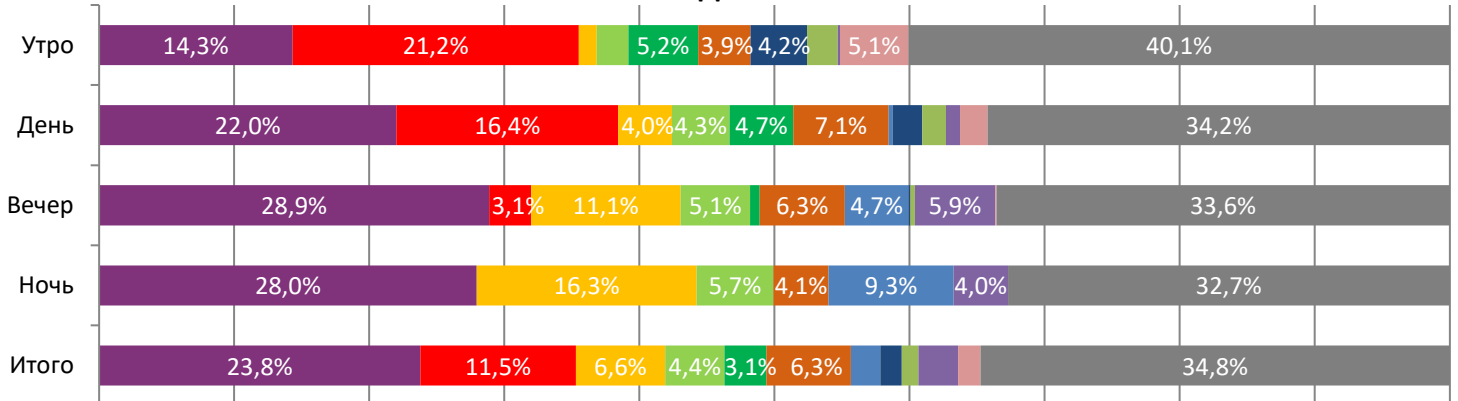

ДИНАМИКА КОЛИЧЕСТВА ЗРИТЕЛЕЙ ПО УИКЕНДАМ

ДИНАМИКА СРЕДНЕЙ ЦЕНЫ БИЛЕТА ПО УИКЕНДАМ

Доля зрителей

Доля сеансов

- Бордерлендс
- Мой дикий друг
- Собиратель душ
- Водитель-олигарх
- Не одна дома
- Тополиный пух
- Астрал. Проклятие Лилит
- Три богатыря Ни дня без подвига
- 10 жизней
- Кукушка
- Затерянный компас
- Другие фильмы

Временные интервалы по времени начала сеанса считаются следующим образом: «Утро» - с 06:00 до 11:59, «День» - с 12:00 по 17:59, «Вечер» - с 18:00 по 23:59, «Ночь» - с 00:00 по 05:59.

Доля зрителей отдельного фильма рассчитывается как соотношение количества проданных билетов на сеансы фильма в указанный период к количеству проданных билетов на все сеансы фильмов, демонстрируемых в аналогичный временной промежуток.

Доля сеансов отдельного релиза рассчитывается как соотношение количества состоявшихся сеансов фильма в указанный период к количеству состоявшихся сеансов всех фильмов, демонстрируемых в аналогичный временной промежуток.