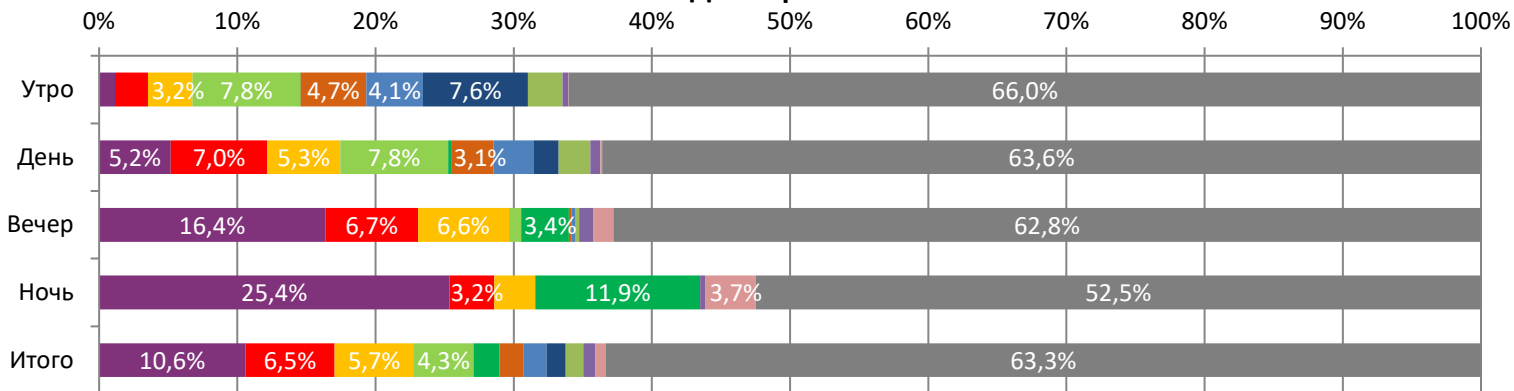

Доля зрителей