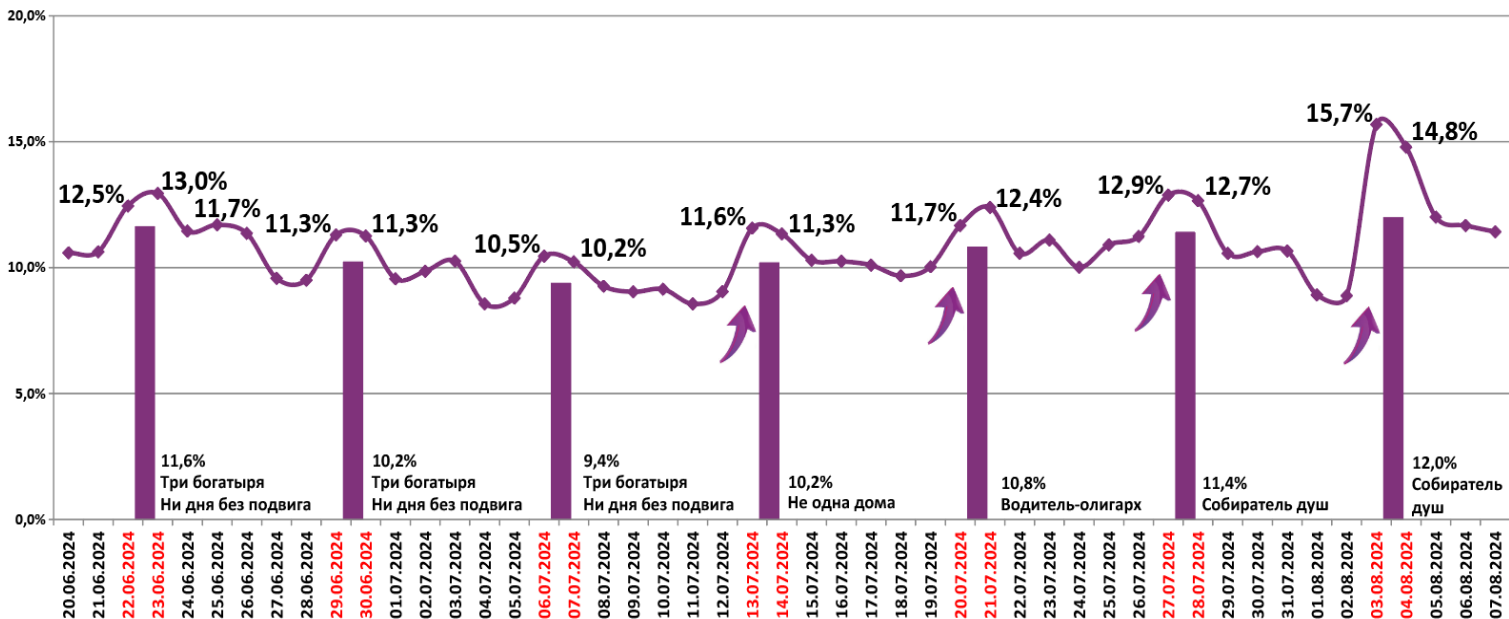

Число залов	Средняя цена билета, руб.	Отличие от предыдущей недели
1	255,9	+8,9%
2	301,8	+9,6%
3-4	381,4	+9,1%
5-6	424,6	+18,3%
7-8	432,2	+16,4%
9-11	405,8	+8,6%
12-24	509,5	-2,0%
Среднее за период	401,6	+13,6%

Число залов	Сеансов за период	% от итога	Отличие от предыдущей недели
1	16 141	10%	-8,0%
2	12 201	8%	-4,9%
3-4	26 664	17%	-1,9%
5-6	34 981	23%	-0,9%
7-8	35 103	23%	-2,1%
9-11	23 818	15%	-0,8%
12-24	5 902	4%	-0,1%
Общий итог	154 810	100%	-2,4%

Средняя цена билета группы кинотеатров представляет собой отношение валового сбора, полученного группой кинотеатров, к количеству проданных билетов указанными кинотеатрами.

Число залов	Средняя наработка (зрителей на сеанс)	Отличие от предыдущей недели
1	7	-9,3%
2	10	+2,5%
3-4	14	+20,7%
5-6	16	+21,6%
7-8	15	+11,5%
9-11	13	+3,4%
12-24	8	-16,4%
Среднее за период	13	+11,8%

Число залов	Средняя заполняемость зала, %	Отличие от предыдущей недели
1	4,7%	-6,7%
2	9,9%	-3,2%
3-4	14,1%	+10,6%
5-6	15,0%	+11,3%
7-8	13,1%	+4,7%
9-11	10,9%	-4,4%
12-24	6,4%	-13,9%
Среднее за период	12,0%	+5,1%

Заполняемость залов в период с 20.06.2024 по 07.08.2024

Вертикальные столбцы отражают среднюю заполненность залов за неделю. Данный показатель отличается от среднего значения, поскольку число зрителей разное.