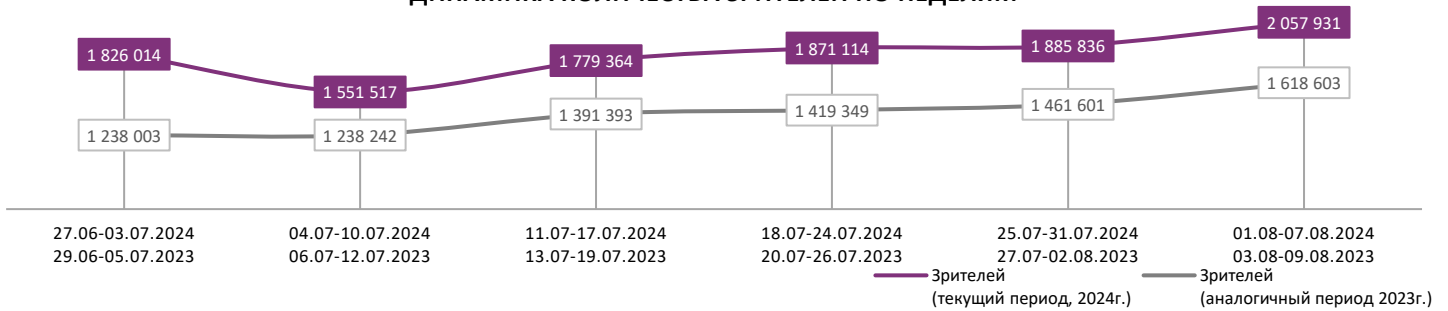

ДИНАМИКА КОЛИЧЕСТВА ЗРИТЕЛЕЙ ПО НЕДЕЛЯМ

ДИНАМИКА СРЕДНЕЙ ЦЕНЫ БИЛЕТА ПО НЕДЕЛЯМ

В период с 1 по 7 августа 2024 года посещаемость российских кинотеатров возросла с 1,9 млн до 2,1 млн зрителей, средняя цена билета возросла до 401,6 рубля. Рейтинг фильмов возглавляет фильм ужасов «Собиратель душ», за вторую неделю проката при доле сеансов в 13,2% фильм привлек 10,6% зрителей. На утренних и дневных сеансах лидировала комедия «Не одна дома», доли зрителей которой составили 7,8%.

Временные интервалы по времени начала сеанса считаются следующим образом: «Утро» - с 06:00 до 11:59, «День» - с 12:00 по 17:59, «Вечер» - с 18:00 по 23:59, «Ночь» - с 00:00 по 05:59.

Доля зрителей отдельного фильма рассчитывается как соотношение количества проданных билетов на сеансы фильма в указанный период к количеству проданных билетов на все сеансы фильмов, демонстрируемых в аналогичный временной промежуток.

Доля сеансов отдельного релиза рассчитывается как соотношение количества состоявшихся сеансов фильма в указанный период к количеству состоявшихся сеансов всех фильмов, демонстрируемых в аналогичный временной промежуток.