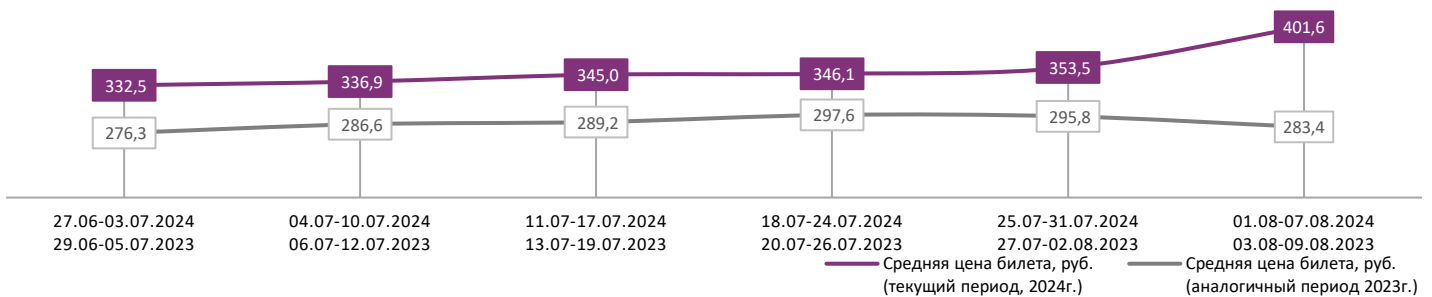

ДИНАМИКА КОЛИЧЕСТВА ЗРИТЕЛЕЙ ПО НЕДЕЛЯМ

ДИНАМИКА СРЕДНЕЙ ЦЕНЫ БИЛЕТА ПО НЕДЕЛЯМ

В период с 1 по 7 августа 2024 года посещаемость российских кинотеатров возросла с 1,9 млн до 2,1 млн зрителей, средняя цена билета возросла до 401,6 рубля. Рейтинг фильмов возглавляет фильм ужасов «Собиратель душ», за вторую неделю проката при доле сеансов в 13,2% фильм привлек 10,6% зрителей. На утренних и дневных сеансах лидировала комедия «Не одна дома», доли зрителей которой составили 7,8%.

Временные интервалы по времени начала сеанса считаются следующим образом: «Утро» - с 06:00 до 11:59, «День» - с 12:00 по 17:59, «Вечер» - с 18:00 по 23:59, «Ночь» - с 00:00 по 05:59.

Доля зрителей отдельного фильма рассчитывается как соотношение количества проданных билетов на сеансы фильма в указанный период к количеству проданных билетов на все сеансы фильмов, демонстрируемых в аналогичный временной промежуток.

Доля сеансов отдельного релиза рассчитывается как соотношение количества состоявшихся сеансов фильма в указанный период к количеству состоявшихся сеансов всех фильмов, демонстрируемых в аналогичный временной промежуток.