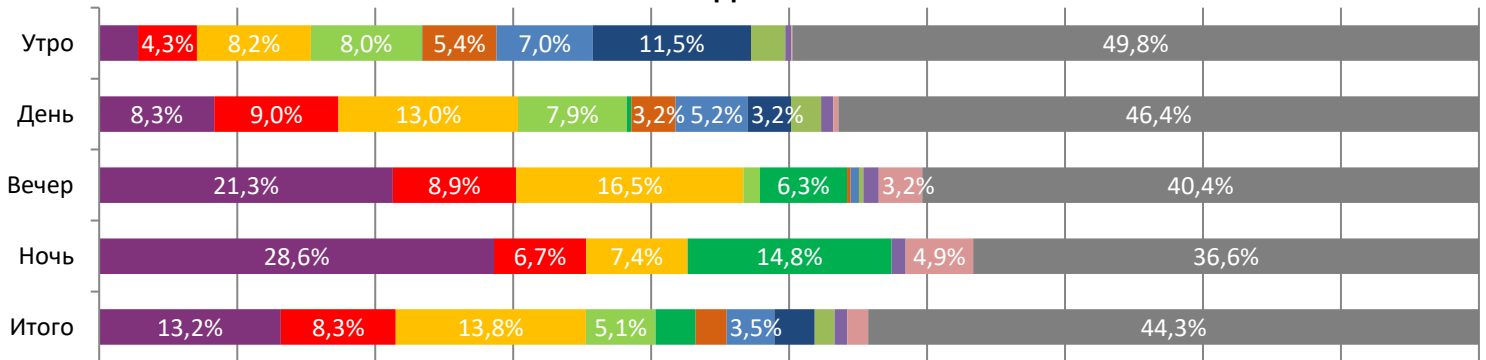

Доля сеансов

- Собиратель душ
- Не одна дома
- Затерянный компас
- Мадам Клико
- Водитель-олигарх
- Жуть
- Побег из лабиринта времени
- Судная ночь. Джекпот
- Тополиный пух
- Три богатыря Ни дня без подвига
- 10 жизней
- Другие фильмы

Временные интервалы по времени начала сеанса считаются следующим образом: «Утро» - с 06:00 до 11:59, «День» - с 12:00 по 17:59, «Вечер» - с 18:00 по 23:59, «Ночь» - с 00:00 по 05:59.

Доля зрителей отдельного фильма рассчитывается как соотношение количества проданных билетов на сеансы фильма в указанный период к количеству проданных билетов на все сеансы фильмов, демонстрируемых в аналогичный временной промежуток.

Доля сеансов отдельного релиза рассчитывается как соотношение количества состоявшихся сеансов фильма в указанный период к количеству состоявшихся сеансов всех фильмов, демонстрируемых в аналогичный временной промежуток.