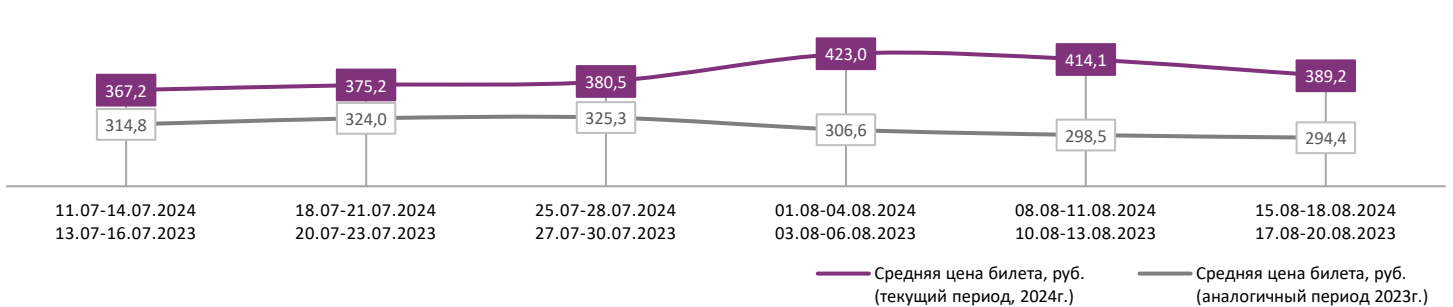

ДИНАМИКА КОЛИЧЕСТВА ЗРИТЕЛЕЙ ПО УИКЕНДАМ

ДИНАМИКА СРЕДНЕЙ ЦЕНЫ БИЛЕТА ПО УИКЕНДАМ

Доля зрителей

Доля сеансов

- Бордерлендс
- Мой дикий друг
- ОЗИ: ГОЛОС ДЖУНГЛЕЙ
- Собиратель душ
- Водитель-олигарх
- Выбери меня
- Не одна дома
- Виселица. Жертва призрака
- Синяя тюрьма: Блю Лок. Эпизод Наги
- Криминальный город: Возмездие
- Астрал. Проклятие Лилит
- Другие фильмы

Временные интервалы по времени начала сеанса считаются следующим образом: «Утро» - с 06:00 до 11:59, «День» - с 12:00 по 17:59, «Вечер» - с 18:00 по 23:59, «Ночь» - с 00:00 по 05:59.

Доля зрителей отдельного фильма рассчитывается как соотношение количества проданных билетов на сеансы фильма в указанный период к количеству проданных билетов на все сеансы фильмов, демонстрируемых в аналогичный временной промежуток.

Доля сеансов отдельного релиза рассчитывается как соотношение количества состоявшихся сеансов фильма в указанный период к количеству состоявшихся сеансов всех фильмов, демонстрируемых в аналогичный временной промежуток.