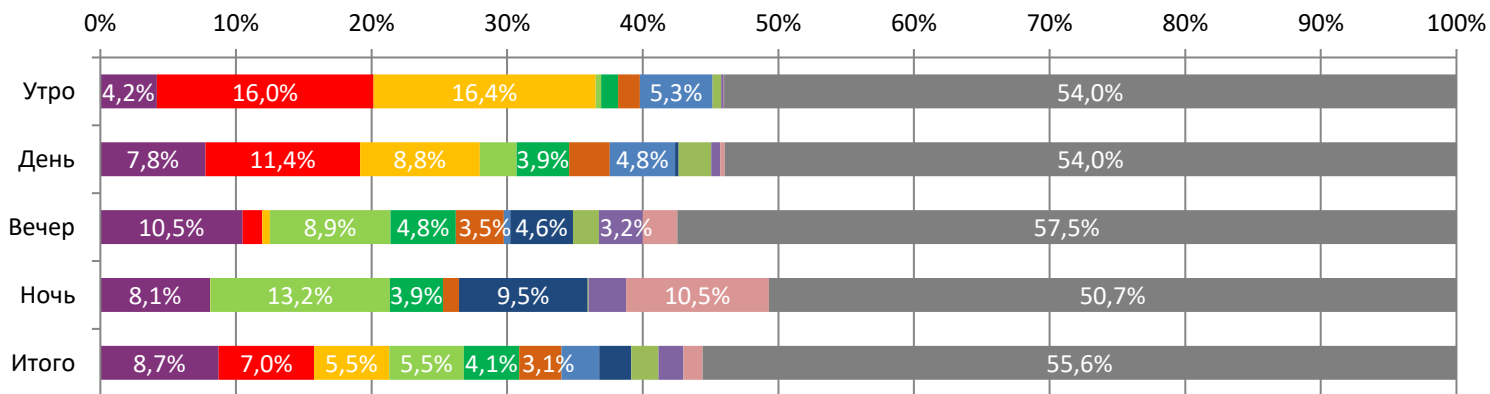

ДИНАМИКА КОЛИЧЕСТВА ЗРИТЕЛЕЙ ПО УИКЕНДАМ

ДИНАМИКА СРЕДНЕЙ ЦЕНЫ БИЛЕТА ПО УИКЕНДАМ

Доля зрителей

Доля сеансов

- Бордерлендс
- Мой дикий друг
- ОЗИ: ГОЛОС ДЖУНГЛЕЙ
- Собиратель душ
- Водитель-олигарх
- Выбери меня
- Не одна дома
- Виселица. Жертва призрака
- Синяя тюрьма: Блю Лок. Эпизод Наги
- Криминальный город: Возмездие
- Астрал. Проклятие Лилит
- Другие фильмы

Временные интервалы по времени начала сеанса считаются следующим образом: «Утро» - с 06:00 до 11:59, «День» - с 12:00 по 17:59, «Вечер» - с 18:00 по 23:59, «Ночь» - с 00:00 по 05:59.

Доля зрителей отдельного фильма рассчитывается как соотношение количества проданных билетов на сеансы фильма в указанный период к количеству проданных билетов на все сеансы фильмов, демонстрируемых в аналогичный временной промежуток.

Доля сеансов отдельного релиза рассчитывается как соотношение количества состоявшихся сеансов фильма в указанный период к количеству состоявшихся сеансов всех фильмов, демонстрируемых в аналогичный временной промежуток.