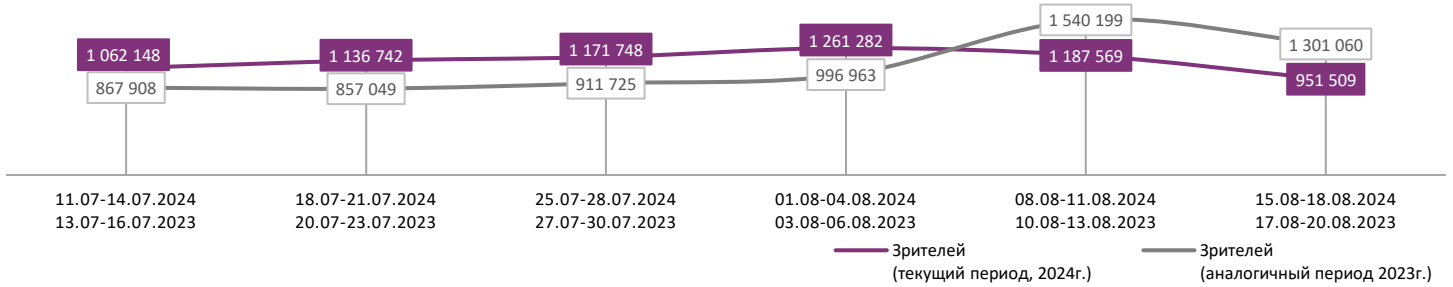

ДИНАМИКА КОЛИЧЕСТВА ЗРИТЕЛЕЙ ПО УИКЕНДАМ

ДИНАМИКА СРЕДНЕЙ ЦЕНЫ БИЛЕТА ПО УИКЕНДАМ

Доля зрителей

Доля сеансов

- Бордерлендс
- Мой дикий друг
- ОЗИ: ГОЛОС ДЖУНГЛЕЙ
- Собиратель душ
- Водитель-олигарх
- Выбери меня
- Не одна дома
- Виселица. Жертва призрака
- Синяя тюрьма: Блю Лок. Эпизод Наги
- Криминальный город: Возмездие
- Астрал. Проклятие Лилит
- Другие фильмы

Временные интервалы по времени начала сеанса считаются следующим образом: «Утро» - с 06:00 до 11:59, «День» - с 12:00 по 17:59, «Вечер» - с 18:00 по 23:59, «Ночь» - с 00:00 по 05:59.

Доля зрителей отдельного фильма рассчитывается как соотношение количества проданных билетов на сеансы фильма в указанный период к количеству проданных билетов на все сеансы фильмов, демонстрируемых в аналогичный временной промежуток.

Доля сеансов отдельного релиза рассчитывается как соотношение количества состоявшихся сеансов фильма в указанный период к количеству состоявшихся сеансов всех фильмов, демонстрируемых в аналогичный временной промежуток.