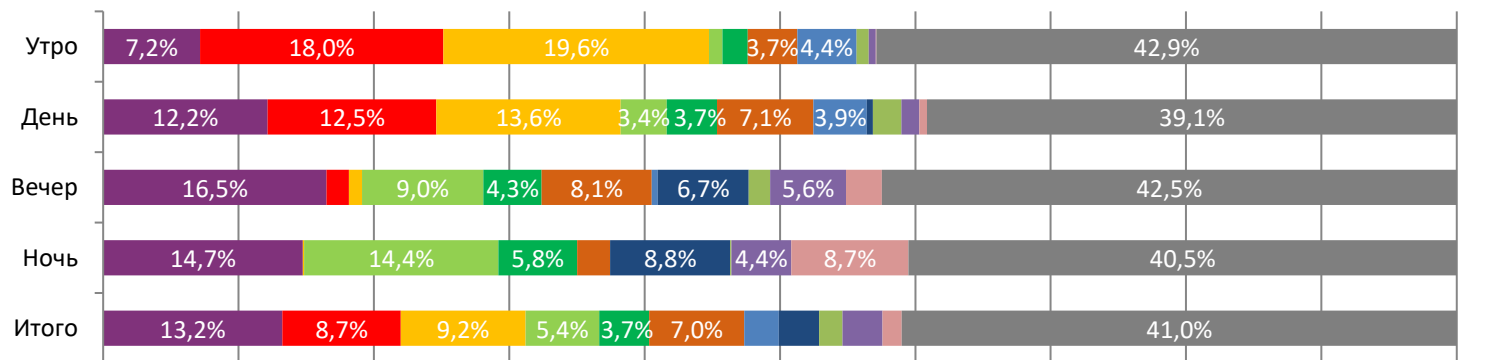

ДИНАМИКА КОЛИЧЕСТВА ЗРИТЕЛЕЙ ПО УИКЕНДАМ

ДИНАМИКА СРЕДНЕЙ ЦЕНЫ БИЛЕТА ПО УИКЕНДАМ

Доля зрителей

Доля сеансов

- Бордерлендс
- Мой дикий друг
- ОЗИ: ГОЛОС ДЖУНГЛЕЙ
- Собиратель душ
- Водитель-олигарх
- Выбери меня
- Не одна дома
- Виселица. Жертва призрака
- Синяя тюрьма: Блю Лок. Эпизод Наги
- Криминальный город: Возмездие
- Астрал. Проклятие Лилит
- Другие фильмы

Временные интервалы по времени начала сеанса считаются следующим образом: «Утро» - с 06:00 до 11:59, «День» - с 12:00 по 17:59, «Вечер» - с 18:00 по 23:59, «Ночь» - с 00:00 по 05:59.

Доля зрителей отдельного фильма рассчитывается как соотношение количества проданных билетов на сеансы фильма в указанный период к количеству проданных билетов на все сеансы фильмов, демонстрируемых в аналогичный временной промежуток.

Доля сеансов отдельного релиза рассчитывается как соотношение количества состоявшихся сеансов фильма в указанный период к количеству состоявшихся сеансов всех фильмов, демонстрируемых в аналогичный временной промежуток.