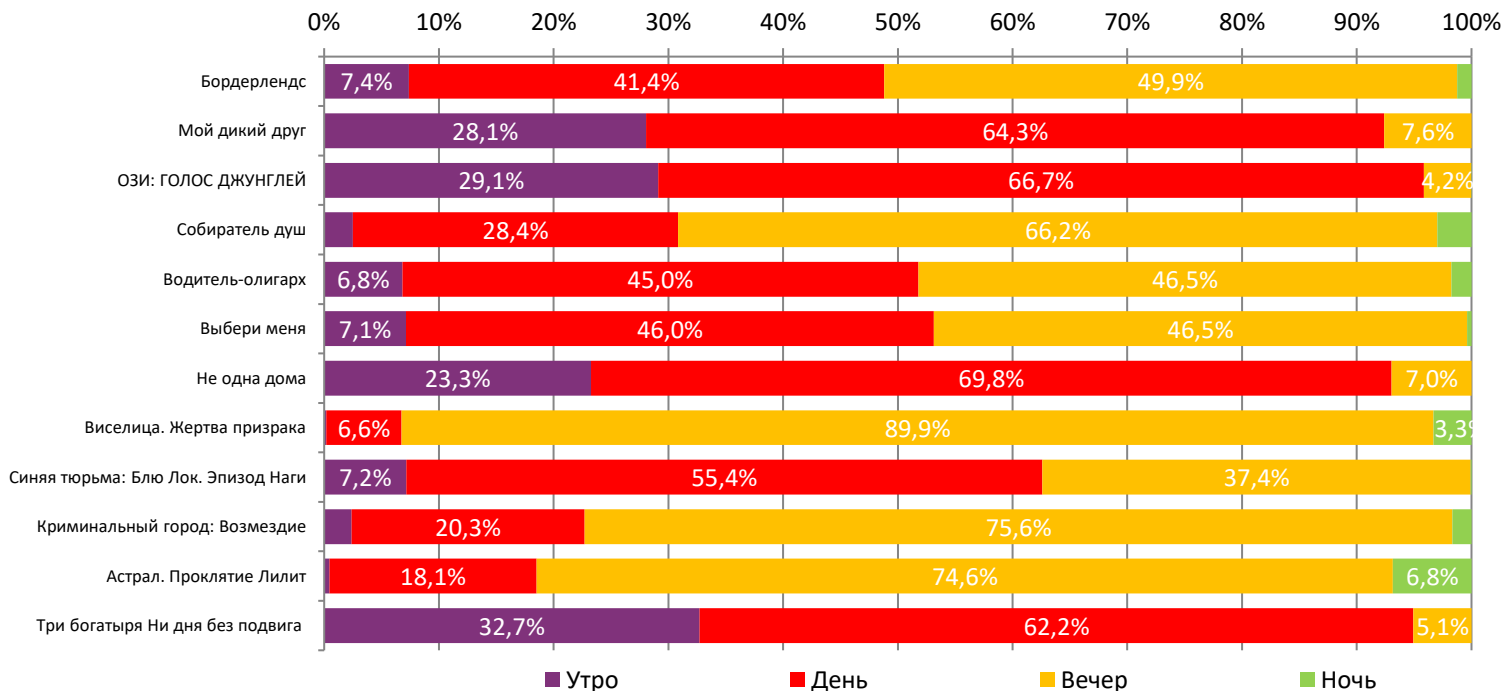

Распределение сеансов фильмов ТОП-12 по времени показа

ТОП-12 фильмов по наработке на сеанс

№	Название фильма	Количество сеансов	Наработка, зрителей	В % от средней наработки на сеанс
1	Унесённые призраками	62	16	152,4%
2	Мад	235	16	148,6%
3	Мадам Клико	385	13	126,4%
4	Синяя тюрьма: Блю Лок. Эпизод Наги	1 550	12	116,7%
5	Водитель-олигарх	3 358	12	109,8%
6	Не одна дома	2 313	11	109,4%
7	10 жизней	1 126	11	107,5%
8	Амели	73	11	107,3%
9	Сто лет тому вперёд	284	11	104,8%
10	Три богатыря Ни дня без подвига	1 226	11	101,9%
11	Собиратель душ	4 923	11	101,3%
12	Шкатулка дьявола: Воскрешение	410	11	101,1%

11 - средняя наработка на сеанс (зрителей на сеанс) в отчетном периоде.