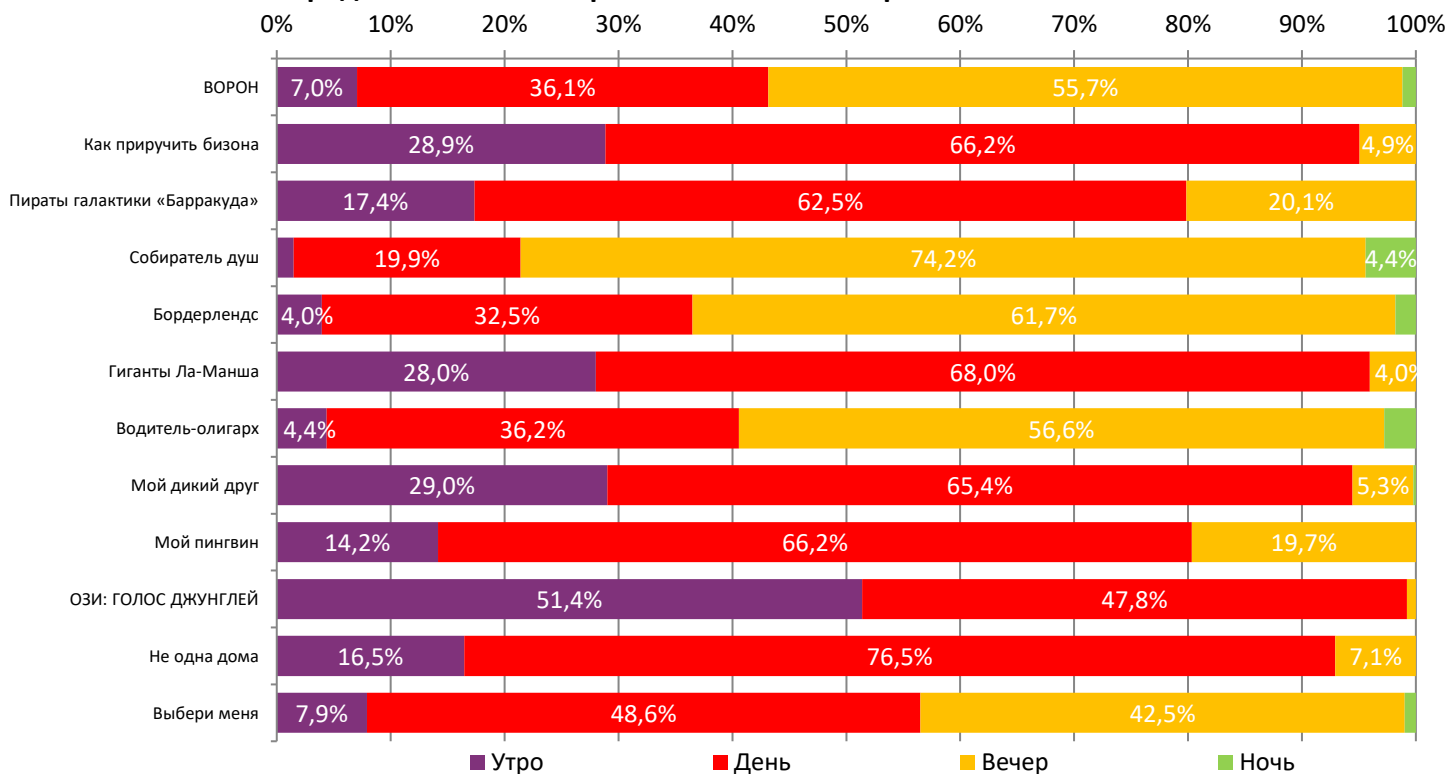

Распределение сеансов фильмов ТОП-12 по времени показа

ТОП-12 фильмов по наработке на сеанс

№	Название фильма	Количество сеансов	Наработка, зрителей	В % от средней наработки на сеанс
1	Астрал. Проклятие Лилит	291	15	138,4%
2	Мад	103	14	127,5%
3	Собиратель душ	2 638	14	127,4%
4	Мадам Клико	233	13	123,0%
5	Водитель-олигарх	1 898	13	120,3%
6	Сто лет тому вперёд	154	12	115,5%
7	Не одна дома	1 088	11	106,7%
8	МИНИСТЕРСТВО НЕДЖЕНТЛЬМЕНСКИХ ДЕЛ	81	11	106,6%
9	Синяя тюрьма: Блю Лок. Эпизод Наги	800	11	104,6%
10	10 жизней	623	11	102,7%
11	Три богатыря Ни дня без подвига	667	11	102,2%
12	Шкатулка дьявола: Воскрешение	113	10	96,1%

11 - средняя наработка на сеанс (зрителей на сеанс) в отчетном периоде.