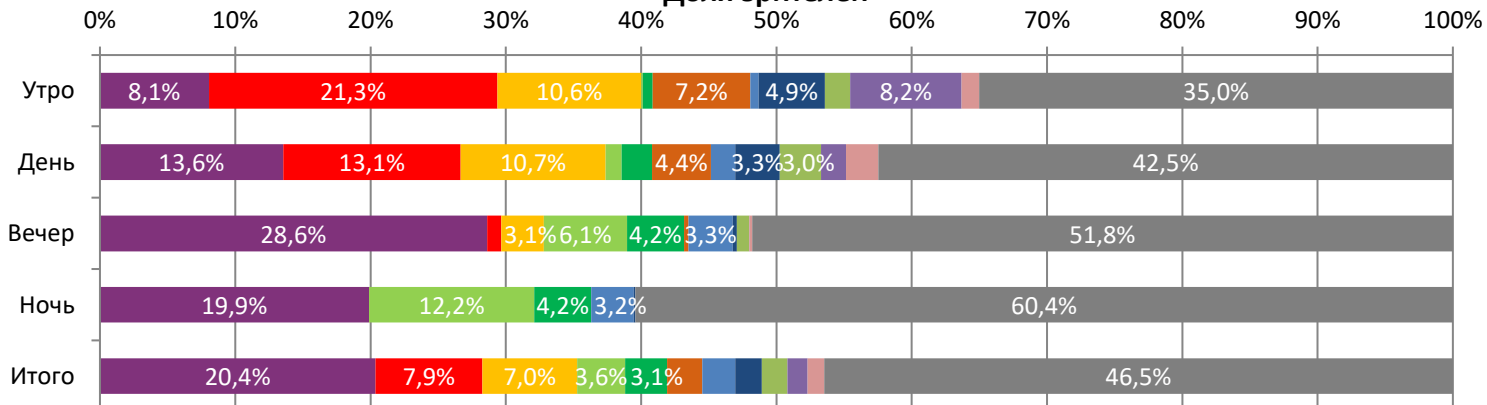

ДИНАМИКА КОЛИЧЕСТВА ЗРИТЕЛЕЙ ПО УИКЕНДАМ

ДИНАМИКА СРЕДНЕЙ ЦЕНЫ БИЛЕТА ПО УИКЕНДАМ

Доля зрителей

Доля сеансов

- ВОРОН
- Как приручить бизона
- Пираты галактики «Барракуда»
- Собиратель душ
- Бордерлендс
- Гиганты Ла-Манша
- Водитель-олигарх
- Мой дикий друг
- Мой пингвин
- ОЗИ: ГОЛОС ДЖУНГЛЕЙ
- Не одна дома
- Другие фильмы

Временные интервалы по времени начала сеанса считаются следующим образом: «Утро» - с 06:00 до 11:59, «День» - с 12:00 по 17:59, «Вечер» - с 18:00 по 23:59, «Ночь» - с 00:00 по 05:59.

Доля зрителей отдельного фильма рассчитывается как соотношение количества проданных билетов на сеансы фильма в указанный период к количеству проданных билетов на все сеансы фильмов, демонстрируемых в аналогичный временной промежуток.

Доля сеансов отдельного релиза рассчитывается как соотношение количества состоявшихся сеансов фильма в указанный период к количеству состоявшихся сеансов всех фильмов, демонстрируемых в аналогичный временной промежуток.