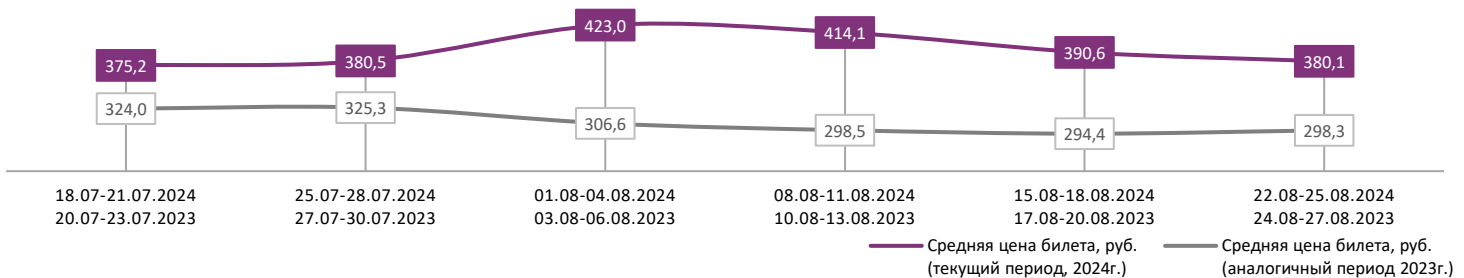

ДИНАМИКА КОЛИЧЕСТВА ЗРИТЕЛЕЙ ПО УИКЕНДАМ

ДИНАМИКА СРЕДНЕЙ ЦЕНЫ БИЛЕТА ПО УИКЕНДАМ

Доля зрителей

Доля сеансов

- ВОРОН
- Как приручить бизона
- Пираты галактики «Барракуда»
- Собиратель душ
- Бордерлендс
- Гиганты Ла-Манша
- Водитель-олигарх
- Мой дикий друг
- Мой пингвин
- ОЗИ: ГОЛОС ДЖУНГЛЕЙ
- Не одна дома
- Другие фильмы

Временные интервалы по времени начала сеанса считаются следующим образом: «Утро» - с 06:00 до 11:59, «День» - с 12:00 по 17:59, «Вечер» - с 18:00 по 23:59, «Ночь» - с 00:00 по 05:59.

Доля зрителей отдельного фильма рассчитывается как соотношение количества проданных билетов на сеансы фильма в указанный период к количеству проданных билетов на все сеансы фильмов, демонстрируемых в аналогичный временной промежуток.

Доля сеансов отдельного релиза рассчитывается как соотношение количества состоявшихся сеансов фильма в указанный период к количеству состоявшихся сеансов всех фильмов, демонстрируемых в аналогичный временной промежуток.