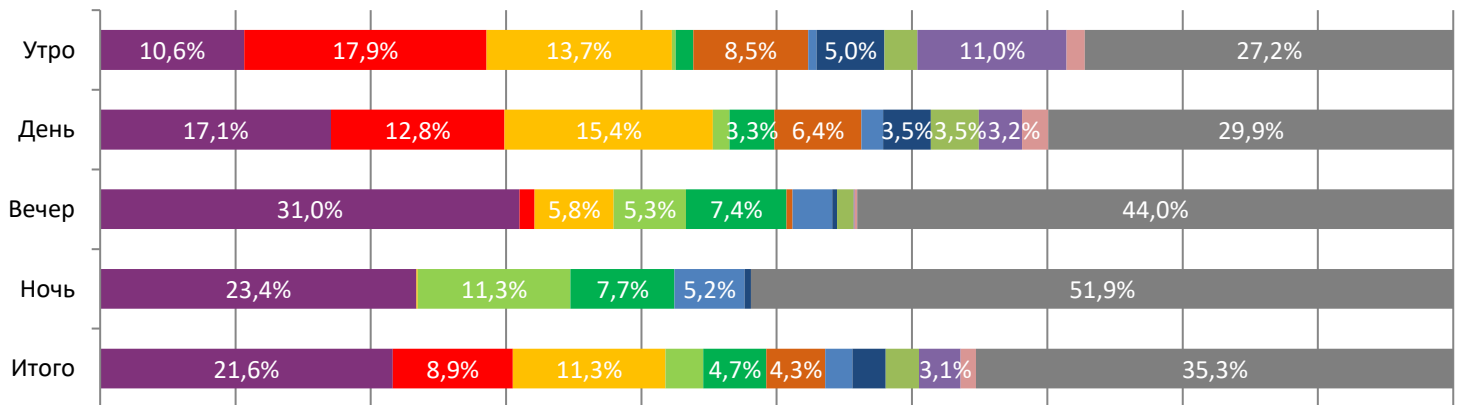

ДИНАМИКА КОЛИЧЕСТВА ЗРИТЕЛЕЙ ПО УИКЕНДАМ

ДИНАМИКА СРЕДНЕЙ ЦЕНЫ БИЛЕТА ПО УИКЕНДАМ

Доля зрителей

Доля сеансов

- ВОРОН
- Как приручить бизона
- Пираты галактики «Барракуда»
- Собиратель душ
- Бордерлендс
- Гиганты Ла-Манша
- Водитель-олигарх
- Мой дикий друг
- Мой пингвин
- ОЗИ: ГОЛОС ДЖУНГЛЕЙ
- Не одна дома
- Другие фильмы

Временные интервалы по времени начала сеанса считаются следующим образом: «Утро» - с 06:00 до 11:59, «День» - с 12:00 по 17:59, «Вечер» - с 18:00 по 23:59, «Ночь» - с 00:00 по 05:59.

Доля зрителей отдельного фильма рассчитывается как соотношение количества проданных билетов на сеансы фильма в указанный период к количеству проданных билетов на все сеансы фильмов, демонстрируемых в аналогичный временной промежуток.

Доля сеансов отдельного релиза рассчитывается как соотношение количества состоявшихся сеансов фильма в указанный период к количеству состоявшихся сеансов всех фильмов, демонстрируемых в аналогичный временной промежуток.