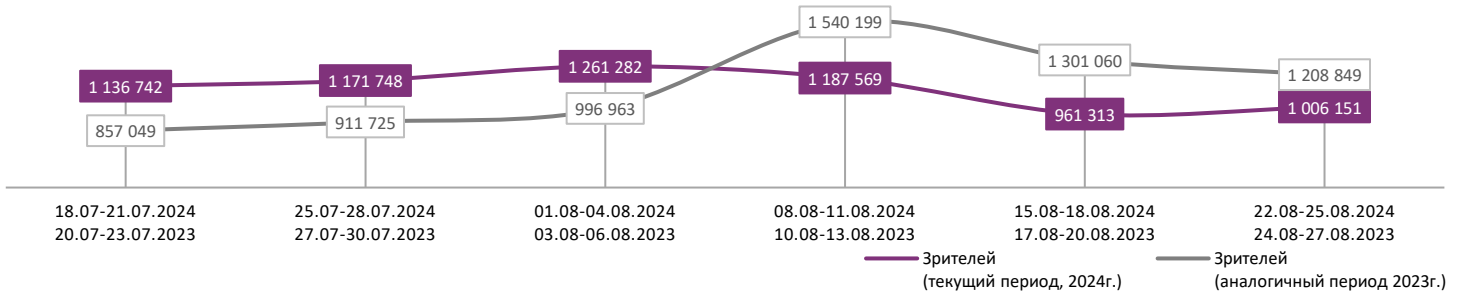

ДИНАМИКА КОЛИЧЕСТВА ЗРИТЕЛЕЙ ПО УИКЕНДАМ

ДИНАМИКА СРЕДНЕЙ ЦЕНЫ БИЛЕТА ПО УИКЕНДАМ

Доля зрителей

Доля сеансов

- ВОРОН
- Как приручить бизона
- Пираты галактики «Барракуда»
- Собиратель душ
- Бордерлендс
- Гиганты Ла-Манша
- Водитель-олигарх
- Мой дикий друг
- Мой пингвин
- ОЗИ: ГОЛОС ДЖУНГЛЕЙ
- Не одна дома
- Другие фильмы

Временные интервалы по времени начала сеанса считаются следующим образом: «Утро» - с 06:00 до 11:59, «День» - с 12:00 по 17:59, «Вечер» - с 18:00 по 23:59, «Ночь» - с 00:00 по 05:59.

Доля зрителей отдельного фильма рассчитывается как соотношение количества проданных билетов на сеансы фильма в указанный период к количеству проданных билетов на все сеансы фильмов, демонстрируемых в аналогичный временной промежуток.

Доля сеансов отдельного релиза рассчитывается как соотношение количества состоявшихся сеансов фильма в указанный период к количеству состоявшихся сеансов всех фильмов, демонстрируемых в аналогичный временной промежуток.