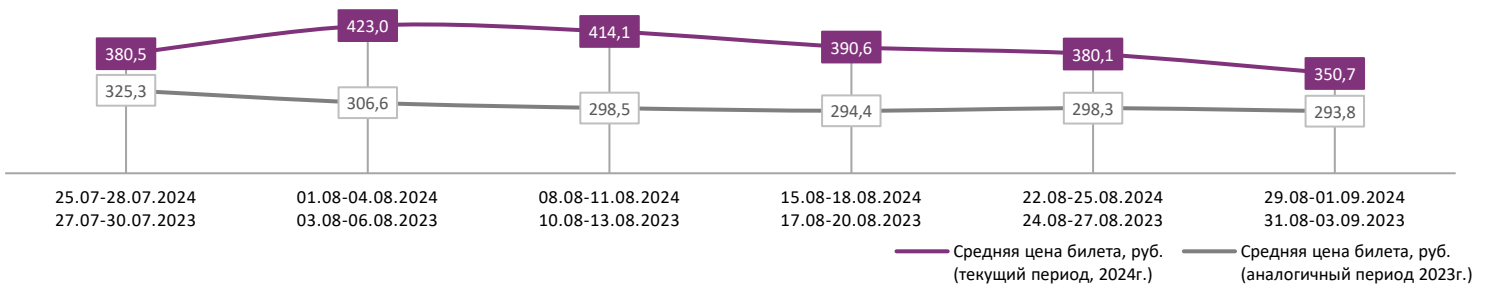

ДИНАМИКА КОЛИЧЕСТВА ЗРИТЕЛЕЙ ПО УИКЕНДАМ

ДИНАМИКА СРЕДНЕЙ ЦЕНЫ БИЛЕТА ПО УИКЕНДАМ

Доля зрителей

Доля сеансов

- Лунтик. Возвращение домой
- ВОРОН
- Как приручить бизона
- Пираты галактики «Барракуда»
- Ларго Винч: Гнев прошлого
- Подростки. Первая любовь
- Мой сосед Тоторо
- Собиратель душ
- Все мои друзья мертвы
- Тайна Чёрной Руки
- Меган: к вашим услугам
- Другие фильмы

Временные интервалы по времени начала сеанса считаются следующим образом: «Утро» - с 06:00 до 11:59, «День» - с 12:00 по 17:59, «Вечер» - с 18:00 по 23:59, «Ночь» - с 00:00 по 05:59.

Доля зрителей отдельного фильма рассчитывается как соотношение количества проданных билетов на сеансы фильма в указанный период к количеству проданных билетов на все сеансы фильмов, демонстрируемых в аналогичный временной промежуток.

Доля сеансов отдельного фильма рассчитывается как соотношение количества состоявшихся сеансов фильма в указанный период к количеству состоявшихся сеансов всех фильмов, демонстрируемых в аналогичный временной промежуток.