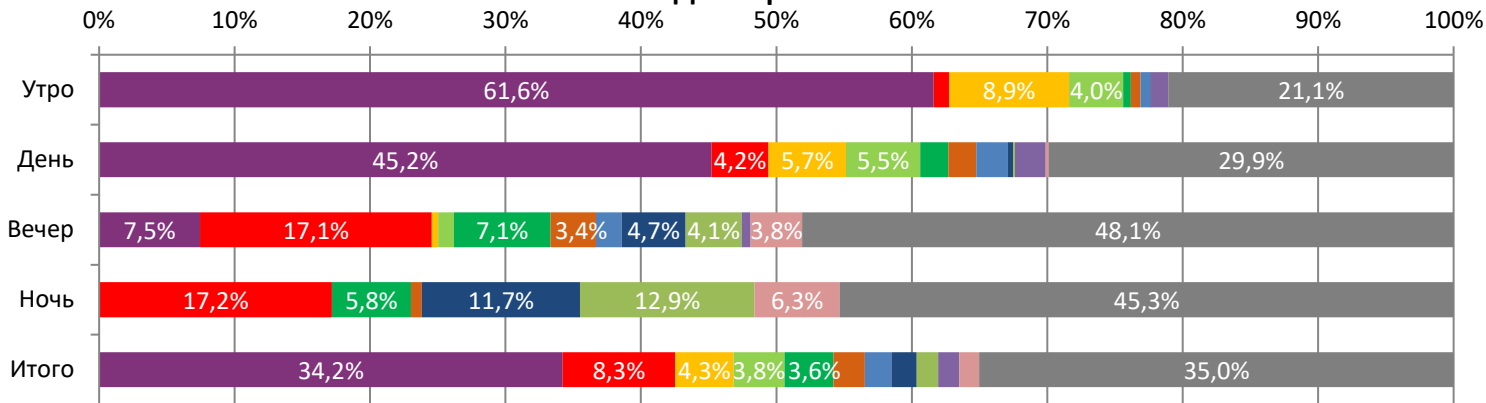

ДИНАМИКА КОЛИЧЕСТВА ЗРИТЕЛЕЙ ПО УИКЕНДАМ

ДИНАМИКА СРЕДНЕЙ ЦЕНЫ БИЛЕТА ПО УИКЕНДАМ

Доля зрителей

Доля сеансов

- Лунтик. Возвращение домой
- ВОРОН
- Как приручить бизона
- Пираты галактики «Барракуда»
- Ларго Винч: Гнев прошлого
- Подростки. Первая любовь
- Мой сосед Тоторо
- Собиратель душ
- Все мои друзья мертвы
- Тайна Чёрной Руки
- Меган: к вашим услугам
- Другие фильмы

Временные интервалы по времени начала сеанса считаются следующим образом: «Утро» - с 06:00 до 11:59, «День» - с 12:00 по 17:59, «Вечер» - с 18:00 по 23:59, «Ночь» - с 00:00 по 05:59.

Доля зрителей отдельного фильма рассчитывается как соотношение количества проданных билетов на сеансы фильма в указанный период к количеству проданных билетов на все сеансы фильмов, демонстрируемых в аналогичный временной промежуток.

Доля сеансов отдельного фильма рассчитывается как соотношение количества состоявшихся сеансов фильма в указанный период к количеству состоявшихся сеансов всех фильмов, демонстрируемых в аналогичный временной промежуток.