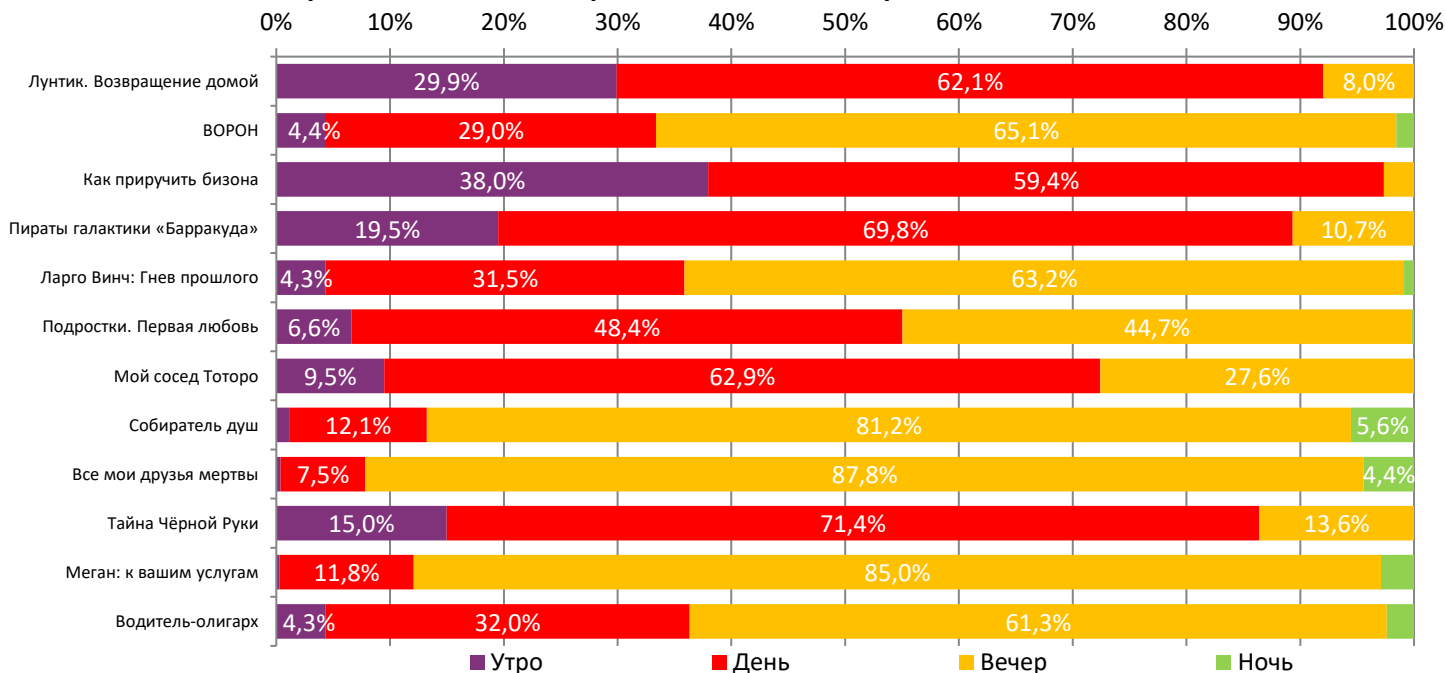

Распределение сеансов фильмов ТОП-12 по времени показа

ТОП-12 фильмов по наработке на сеанс

№	Название фильма	Количество сеансов	Наработка, зрителей	В % от средней наработки на сеанс
1	Лунтик. Возвращение домой	20 809	18	163,4%
2	Астрал. Проклятие Лилит	184	16	143,7%
3	Самурай	444	15	135,9%
4	Мой сосед Тоторо	1 560	14	124,1%
5	Не одна дома	672	14	121,2%
6	Мадам Клико	135	13	111,9%
7	Сто лет тому вперёд	93	12	109,6%
8	Шкатулка дьявола: Воскрешение	64	12	106,9%
9	10 жизней	403	12	104,1%
10	Водитель-олигарх	1 385	12	103,9%
11	Три богатыря Ни дня без подвига	426	11	98,0%
12	Собиратель душ	1 926	11	97,2%

11 - средняя наработка на сеанс (зрителей на сеанс) в отчетном периоде.