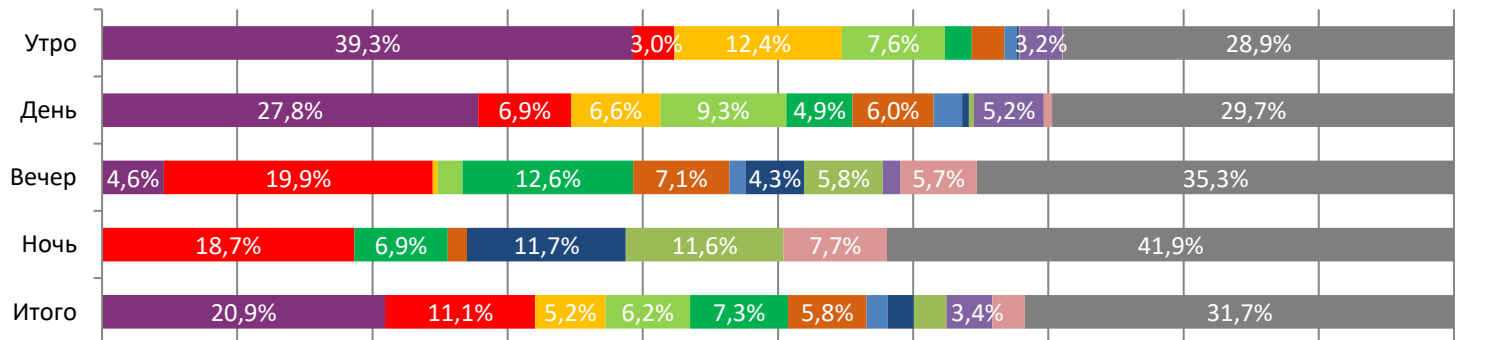

ДИНАМИКА КОЛИЧЕСТВА ЗРИТЕЛЕЙ ПО УИКЕНДАМ

ДИНАМИКА СРЕДНЕЙ ЦЕНЫ БИЛЕТА ПО УИКЕНДАМ

Доля зрителей

Доля сеансов

- Лунтик. Возвращение домой
- ВОРОН
- Как приручить бизона
- Пираты галактики «Барракуда»
- Ларго Винч: Гнев прошлого
- Подростки. Первая любовь
- Мой сосед Тоторо
- Собиратель душ
- Все мои друзья мертвы
- Тайна Чёрной Руки
- Меган: к вашим услугам
- Другие фильмы

Временные интервалы по времени начала сеанса считаются следующим образом: «Утро» - с 06:00 до 11:59, «День» - с 12:00 по 17:59, «Вечер» - с 18:00 по 23:59, «Ночь» - с 00:00 по 05:59.

Доля зрителей отдельного фильма рассчитывается как соотношение количества проданных билетов на сеансы фильма в указанный период к количеству проданных билетов на все сеансы фильмов, демонстрируемых в аналогичный временной промежуток.

Доля сеансов отдельного фильма рассчитывается как соотношение количества состоявшихся сеансов фильма в указанный период к количеству состоявшихся сеансов всех фильмов, демонстрируемых в аналогичный временной промежуток.