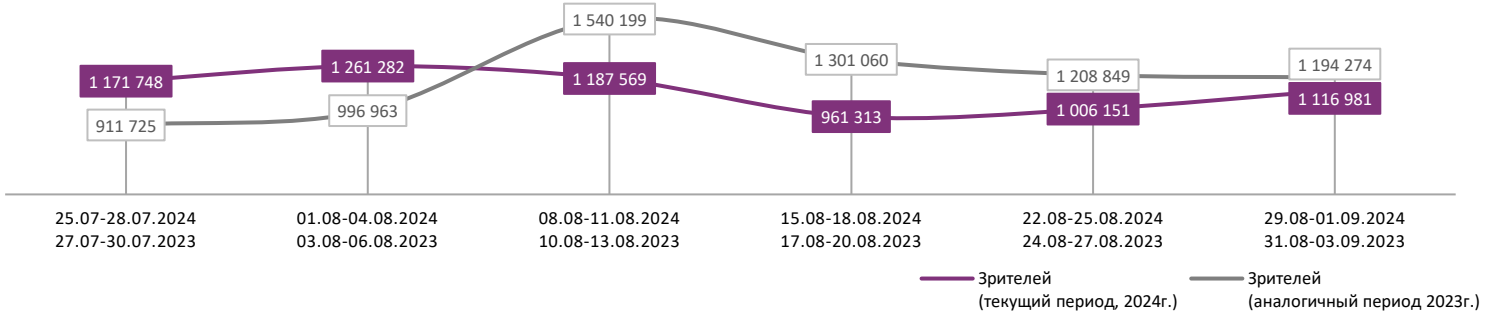

ДИНАМИКА КОЛИЧЕСТВА ЗРИТЕЛЕЙ ПО УИКЕНДАМ

ДИНАМИКА СРЕДНЕЙ ЦЕНЫ БИЛЕТА ПО УИКЕНДАМ

Доля зрителей

Доля сеансов

- Лунтик. Возвращение домой
- ВОРОН
- Как приручить бизона
- Пираты галактики «Барракуда»
- Ларго Винч: Гнев прошлого
- Подростки. Первая любовь
- Мой сосед Тоторо
- Собиратель душ
- Все мои друзья мертвы
- Тайна Чёрной Руки
- Меган: к вашим услугам
- Другие фильмы

Временные интервалы по времени начала сеанса считаются следующим образом: «Утро» - с 06:00 до 11:59, «День» - с 12:00 по 17:59, «Вечер» - с 18:00 по 23:59, «Ночь» - с 00:00 по 05:59.

Доля зрителей отдельного фильма рассчитывается как соотношение количества проданных билетов на сеансы фильма в указанный период к количеству проданных билетов на все сеансы фильмов, демонстрируемых в аналогичный временной промежуток.

Доля сеансов отдельного фильма рассчитывается как соотношение количества состоявшихся сеансов фильма в указанный период к количеству состоявшихся сеансов всех фильмов, демонстрируемых в аналогичный временной промежуток.