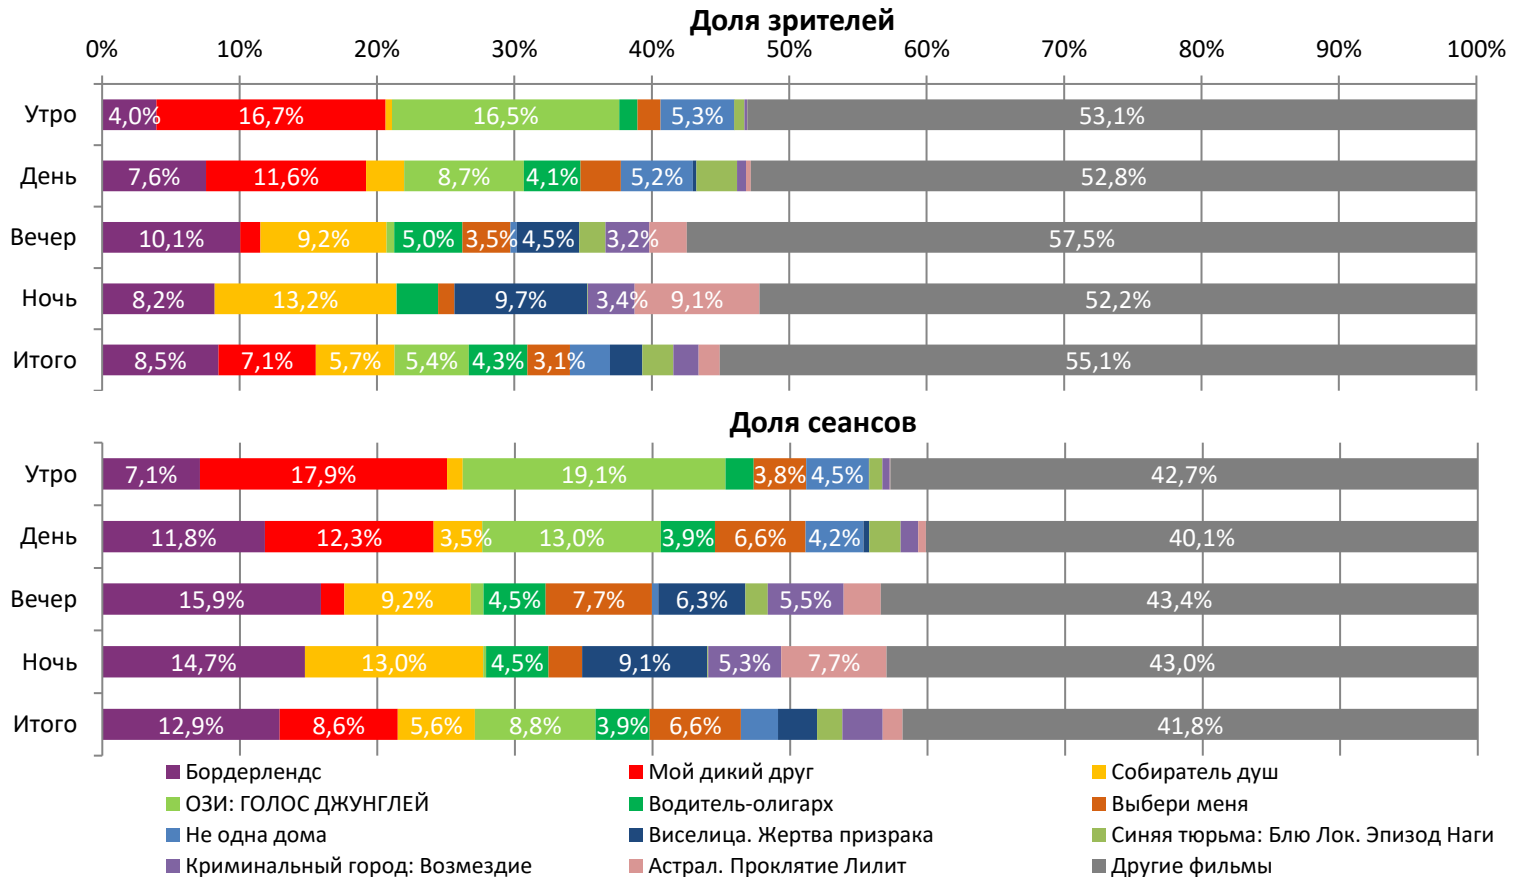

ДИНАМИКА КОЛИЧЕСТВА ЗРИТЕЛЕЙ ПО НЕДЕЛЯМ

ДИНАМИКА СРЕДНЕЙ ЦЕНЫ БИЛЕТА ПО НЕДЕЛЯМ

В период с 15 августа по 21 августа 2024 года посещаемость российских кинотеатров сократилась с 1,9 млн до 1,5 млн зрителей, средняя цена билета сократилась до 365,0 рубля. Рейтинг фильмов возглавляет фантастический экшен «Бордерлендс», за вторую неделю проката при доле сеансов в 12,9% фильм привлек 8,5% зрителей. На утренних и дневных сеансах лидировал семейный приключенческий фильм «Мой дикий друг», доли зрителей которого составили 16,7% и 11,6% соответственно.

Временные интервалы по времени начала сеанса считаются следующим образом: «Утро» - с 06:00 до 11:59, «День» - с 12:00 по 17:59, «Вечер» - с 18:00 по 23:59, «Ночь» - с 00:00 по 05:59.
Доля зрителей отдельного фильма рассчитывается как соотношение количества проданных билетов на сеансы фильма в указанный период к количеству проданных билетов на все сеансы фильмов, демонстрируемых в аналогичный временной промежуток.
Доля сеансов отдельного релиза рассчитывается как соотношение количества состоявшихся сеансов фильма в указанный период к количеству состоявшихся сеансов всех фильмов, демонстрируемых в аналогичный временной промежуток.