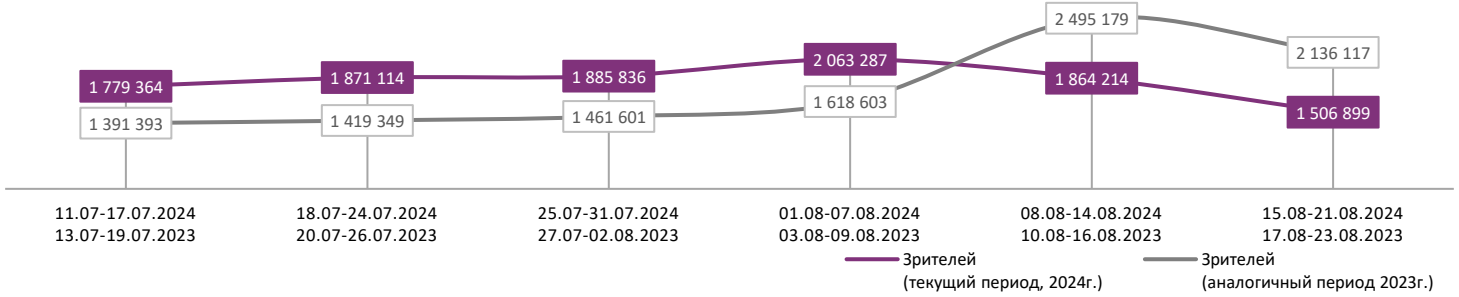

ДИНАМИКА КОЛИЧЕСТВА ЗРИТЕЛЕЙ ПО НЕДЕЛЯМ

ДИНАМИКА СРЕДНЕЙ ЦЕНЫ БИЛЕТА ПО НЕДЕЛЯМ

В период с 15 августа по 21 августа 2024 года посещаемость российских кинотеатров сократилась с 1,9 млн до 1,5 млн зрителей, средняя цена билета сократилась до 365,0 рубля. Рейтинг фильмов возглавляет фантастический экшен «Бордерлендс», за вторую неделю проката при доле сеансов в 12,9% фильм привлек 8,5% зрителей. На утренних и дневных сеансах лидировал семейный приключенческий фильм «Мой дикий друг», доли зрителей которого составили 16,7% и 11,6% соответственно.

Временные интервалы по времени начала сеанса считаются следующим образом: «Утро» - с 06:00 до 11:59, «День» - с 12:00 по 17:59, «Вечер» - с 18:00 по 23:59, «Ночь» - с 00:00 по 05:59.
Доля зрителей отдельного фильма рассчитывается как соотношение количества проданных билетов на сеансы фильма в указанный период к количеству проданных билетов на все сеансы фильмов, демонстрируемых в аналогичный временной промежуток.
Доля сеансов отдельного релиза рассчитывается как соотношение количества состоявшихся сеансов фильма в указанный период к количеству состоявшихся сеансов всех фильмов, демонстрируемых в аналогичный временной промежуток.