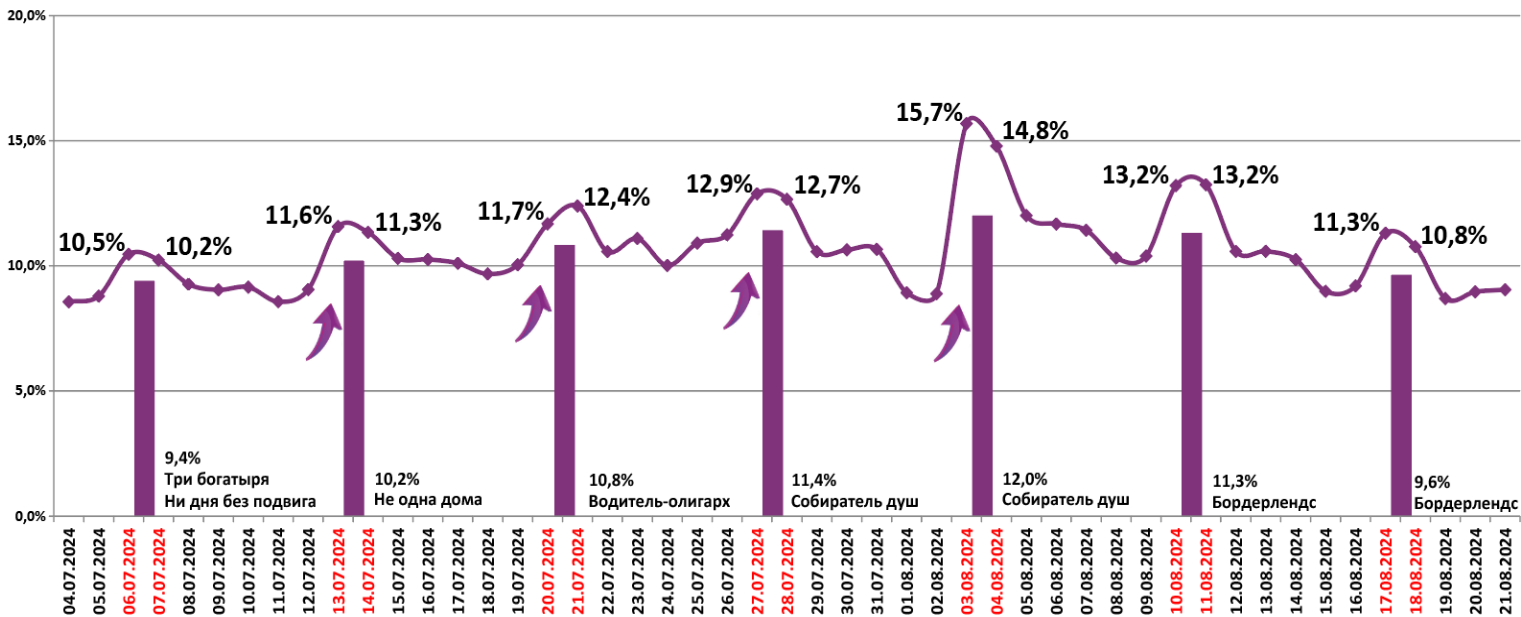

Число залов	Средняя цена билета, руб.	Отличие от предыдущей недели
1	237,2	+1,4%
2	281,2	-5,7%
3-4	362,7	-3,4%
5-6	384,5	-4,8%
7-8	384,2	-6,3%
9-11	373,0	-5,1%
12-24	477,3	-2,2%
Среднее за период	365,0	-5,1%

Число залов	Сеансов за период	% от итога	Отличие от предыдущей недели
1	15 632	10,4%	-4,6%
2	11 817	7,8%	-3,4%
3-4	25 339	16,8%	-5,6%
5-6	33 885	22,5%	-3,6%
7-8	34 638	23,0%	-3,4%
9-11	23 667	15,7%	-2,8%
12-24	5 778	3,8%	-6,4%
Общий итог	150 756	100%	-4,0%

Средняя цена билета группы кинотеатров представляет собой отношение валового сбора, полученного группой кинотеатров, к количеству проданных билетов указанными кинотеатрами.

Число залов	Средняя наработка (зрителей на сеанс)	Отличие от предыдущей недели
1	7	-4,9%
2	8	-8,8%
3-4	10	-18,0%
5-6	11	-18,6%
7-8	12	-15,4%
9-11	10	-17,7%
12-24	7	-11,7%
Среднее за период	10	-15,8%

Число залов	Средняя заполняемость зала, %	Отличие от предыдущей недели
1	4,5%	-5,3%
2	8,8%	-8,3%
3-4	10,9%	-15,6%
5-6	11,2%	-16,9%
7-8	10,7%	-14,5%
9-11	9,2%	-16,0%
12-24	5,9%	-14,4%
Среднее за период	9,6%	-14,7%

Заполняемость залов в период с 04.07.2024 по 21.08.2024

Вертикальные столбцы отражают среднюю заполненность залов за неделю. Данный показатель отличается от среднего значения, поскольку число зрителей разное.