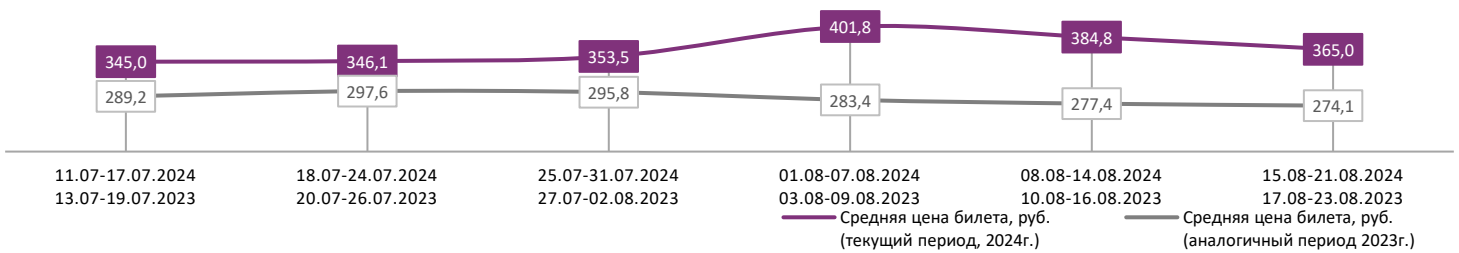

ДИНАМИКА КОЛИЧЕСТВА ЗРИТЕЛЕЙ ПО НЕДЕЛЯМ

ДИНАМИКА СРЕДНЕЙ ЦЕНЫ БИЛЕТА ПО НЕДЕЛЯМ

В период с 15 августа по 21 августа 2024 года посещаемость российских кинотеатров сократилась с 1,9 млн до 1,5 млн зрителей, средняя цена билета сократилась до 365,0 рубля. Рейтинг фильмов возглавляет фантастический экшен «Бордерлендс», за вторую неделю проката при доле сеансов в 12,9% фильм привлек 8,5% зрителей. На утренних и дневных сеансах лидировал семейный приключенческий фильм «Мой дикий друг», доли зрителей которого составили 16,7% и 11,6% соответственно.

Временные интервалы по времени начала сеанса считаются следующим образом: «Утро» - с 06:00 до 11:59, «День» - с 12:00 по 17:59, «Вечер» - с 18:00 по 23:59, «Ночь» - с 00:00 по 05:59.
Доля зрителей отдельного фильма рассчитывается как соотношение количества проданных билетов на сеансы фильма в указанный период к количеству проданных билетов на все сеансы фильмов, демонстрируемых в аналогичный временной промежуток.
Доля сеансов отдельного релиза рассчитывается как соотношение количества состоявшихся сеансов фильма в указанный период к количеству состоявшихся сеансов всех фильмов, демонстрируемых в аналогичный временной промежуток.