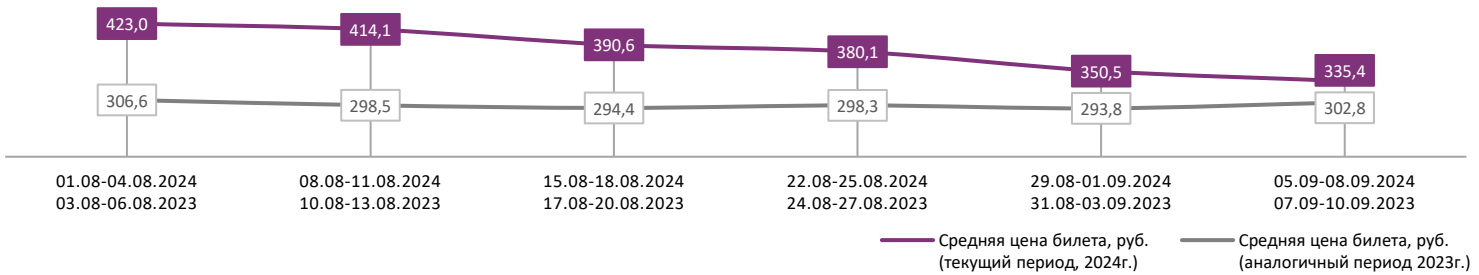

ДИНАМИКА КОЛИЧЕСТВА ЗРИТЕЛЕЙ ПО УИКЕНДАМ

ДИНАМИКА СРЕДНЕЙ ЦЕНЫ БИЛЕТА ПО УИКЕНДАМ

Доля зрителей

Доля сеансов

Временные интервалы по времени начала сеанса считаются следующим образом: «Утро» - с 06:00 до 11:59, «День» - с 12:00 по 17:59, «Вечер» - с 18:00 по 23:59, «Ночь» - с 00:00 по 05:59.
 Доля зрителей отдельного фильма рассчитывается как соотношение количества проданных билетов на сеансы фильма в указанный период к количеству проданных билетов на все сеансы фильмов, демонстрируемых в аналогичный временной промежуток.
 Доля сеансов отдельного релиза рассчитывается как соотношение количества состоявшихся сеансов фильма в указанный период к количеству состоявшихся сеансов всех фильмов, демонстрируемых в аналогичный временной промежуток.