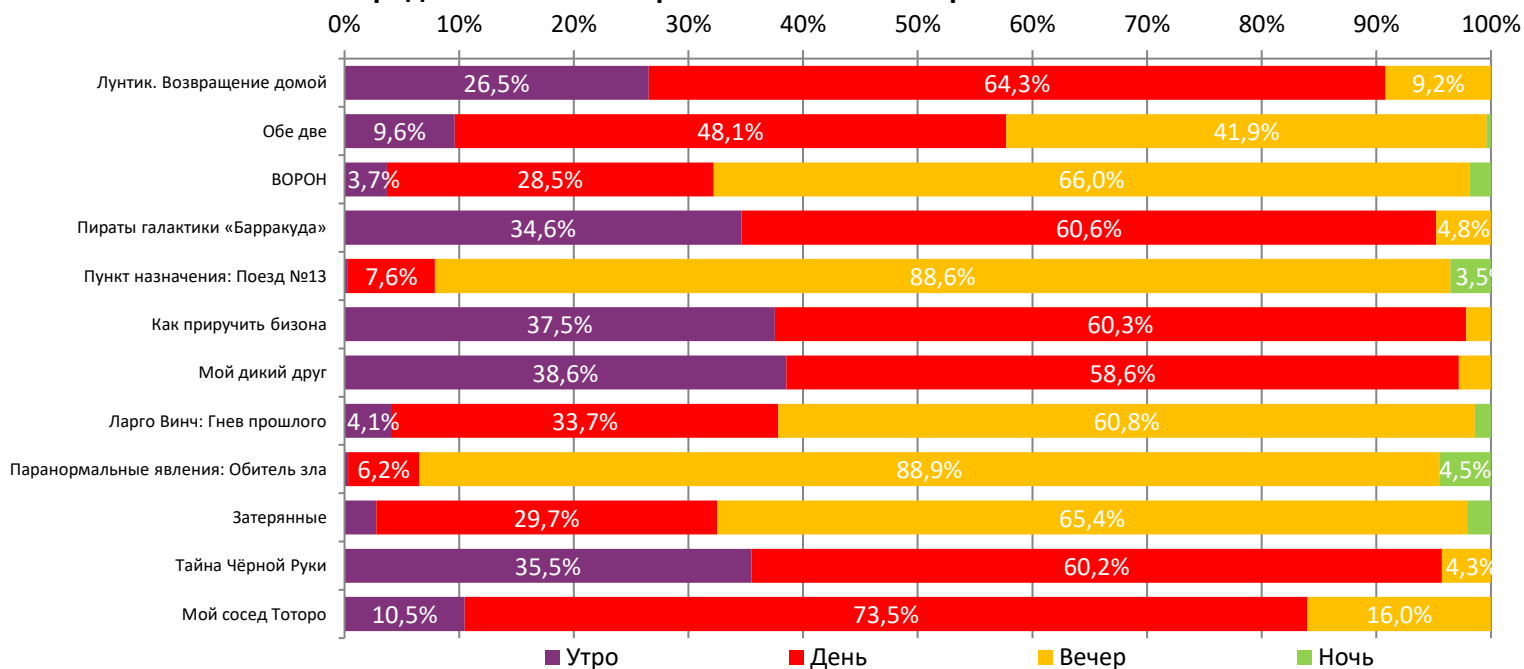

ДИНАМИКА КОЛИЧЕСТВА ЗРИТЕЛЕЙ ПО УИКЕНДАМ

ДИНАМИКА СРЕДНЕЙ ЦЕНЫ БИЛЕТА ПО УИКЕНДАМ

Доля зрителей

Доля сеансов

Временные интервалы по времени начала сеанса считаются следующим образом: «Утро» - с 06:00 до 11:59, «День» - с 12:00 по 17:59, «Вечер» - с 18:00 по 23:59, «Ночь» - с 00:00 по 05:59.
 Доля зрителей отдельного фильма рассчитывается как соотношение количества проданных билетов на сеансы фильма в указанный период к количеству проданных билетов на все сеансы фильмов, демонстрируемых в аналогичный временной промежуток.
 Доля сеансов отдельного релиза рассчитывается как соотношение количества состоявшихся сеансов фильма в указанный период к количеству состоявшихся сеансов всех фильмов, демонстрируемых в аналогичный временной промежуток.

Распределение сеансов фильмов ТОП-12 по времени показа

ТОП-12 фильмов по наработке на сеанс

№	Название фильма	Количество сеансов	Наработка, зрителей	В % от средней наработки на сеанс
1	Мой дикий друг	607	33	294,4%
2	Сто лет тому вперёд	58	24	213,2%
3	Мой пингвин	397	17	148,9%
4	10 жизней	275	16	146,5%
5	Как приручить бизона	2 172	16	143,0%
6	Лунтик. Возвращение домой	16 934	16	138,3%
7	Не одна дома	524	15	131,8%
8	Гиганты Ла-Манша	452	14	127,6%
9	Пираты галактики «Барракуда»	2 911	14	125,4%
10	Три богатыря Ни дня без подвига	330	14	122,8%
11	Мадам Клико	104	13	116,4%
12	Астрал. Проклятие Лилит	113	13	115,3%