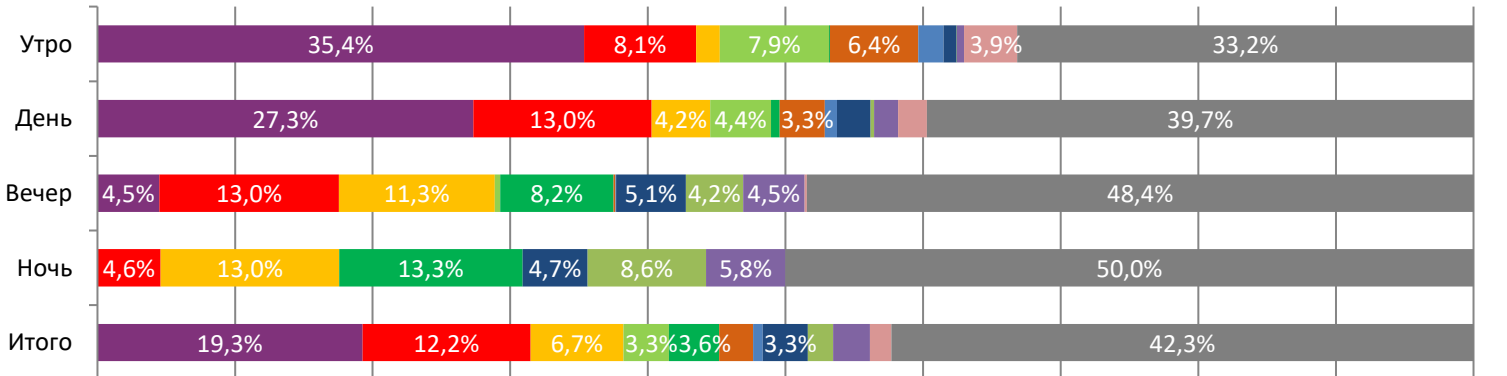

ДИНАМИКА КОЛИЧЕСТВА ЗРИТЕЛЕЙ ПО УИКЕНДАМ

ДИНАМИКА СРЕДНЕЙ ЦЕНЫ БИЛЕТА ПО УИКЕНДАМ

Доля зрителей

Доля сеансов

Временные интервалы по времени начала сеанса считаются следующим образом: «Утро» - с 06:00 до 11:59, «День» - с 12:00 по 17:59, «Вечер» - с 18:00 по 23:59, «Ночь» - с 00:00 по 05:59.
 Доля зрителей отдельного фильма рассчитывается как соотношение количества проданных билетов на сеансы фильма в указанный период к количеству проданных билетов на все сеансы фильмов, демонстрируемых в аналогичный временной промежуток.
 Доля сеансов отдельного релиза рассчитывается как соотношение количества состоявшихся сеансов фильма в указанный период к количеству состоявшихся сеансов всех фильмов, демонстрируемых в аналогичный временной промежуток.