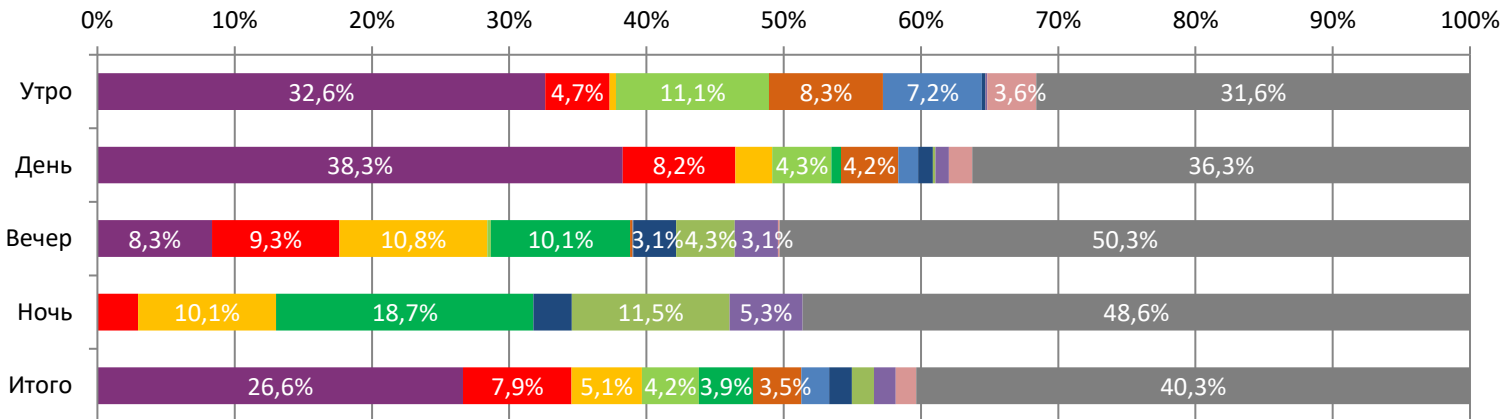

ДИНАМИКА КОЛИЧЕСТВА ЗРИТЕЛЕЙ ПО УИКЕНДАМ

ДИНАМИКА СРЕДНЕЙ ЦЕНЫ БИЛЕТА ПО УИКЕНДАМ

Доля зрителей

Доля сеансов

Временные интервалы по времени начала сеанса считаются следующим образом: «Утро» - с 06:00 до 11:59, «День» - с 12:00 по 17:59, «Вечер» - с 18:00 по 23:59, «Ночь» - с 00:00 по 05:59.
 Доля зрителей отдельного фильма рассчитывается как соотношение количества проданных билетов на сеансы фильма в указанный период к количеству проданных билетов на все сеансы фильмов, демонстрируемых в аналогичный временной промежуток.
 Доля сеансов отдельного релиза рассчитывается как соотношение количества состоявшихся сеансов фильма в указанный период к количеству состоявшихся сеансов всех фильмов, демонстрируемых в аналогичный временной промежуток.