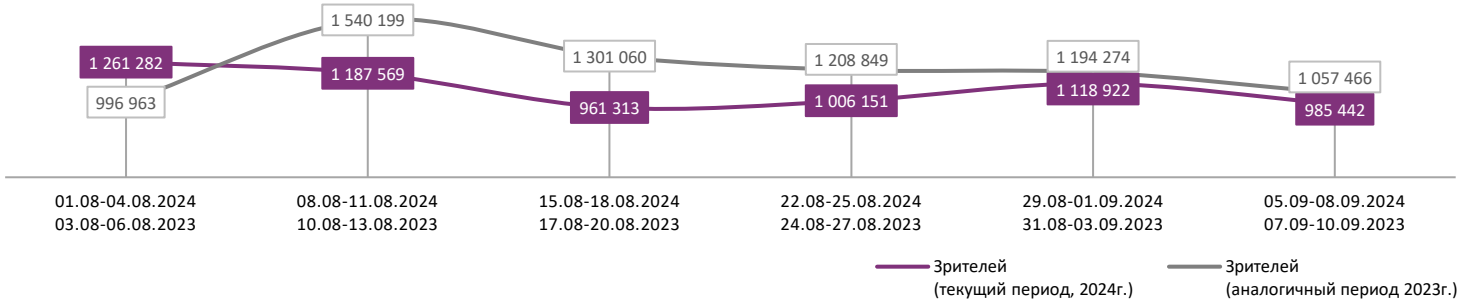

ДИНАМИКА КОЛИЧЕСТВА ЗРИТЕЛЕЙ ПО УИКЕНДАМ

ДИНАМИКА СРЕДНЕЙ ЦЕНЫ БИЛЕТА ПО УИКЕНДАМ

Доля зрителей

Доля сеансов

Временные интервалы по времени начала сеанса считаются следующим образом: «Утро» - с 06:00 до 11:59, «День» - с 12:00 по 17:59, «Вечер» - с 18:00 по 23:59, «Ночь» - с 00:00 по 05:59.
 Доля зрителей отдельного фильма рассчитывается как соотношение количества проданных билетов на сеансы фильма в указанный период к количеству проданных билетов на все сеансы фильмов, демонстрируемых в аналогичный временной промежуток.
 Доля сеансов отдельного релиза рассчитывается как соотношение количества состоявшихся сеансов фильма в указанный период к количеству состоявшихся сеансов всех фильмов, демонстрируемых в аналогичный временной промежуток.