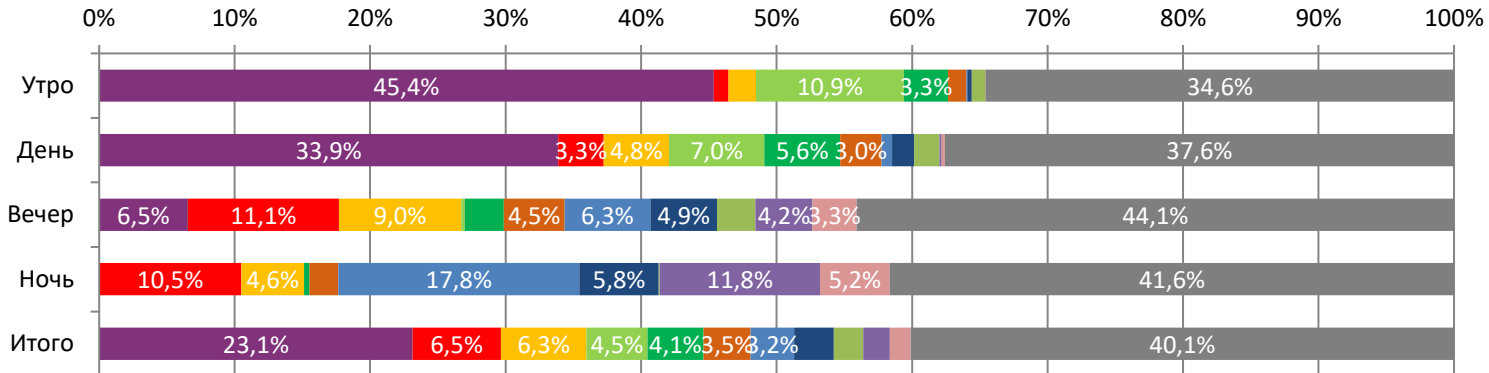

**ДИНАМИКА КОЛИЧЕСТВА ЗРИТЕЛЕЙ ПО УИКЕНДАМ**

**ДИНАМИКА СРЕДНЕЙ ЦЕНЫ БИЛЕТА ПО УИКЕНДАМ**

**Доля зрителей**

**Доля сеансов**

- Лунтик. Возвращение домой
- Игра киллера
- Любовь зла
- ЛЕНИВАЯ СЕМЕЙКА
- Обе две
- Холоп из Парижа
- Пункт назначения: Поезд №13
- ВОРОН
- Легенда
- Приют. Шепот призраков
- Экзорцизм
- Другие фильмы

Временные интервалы по времени начала сеанса считаются следующим образом: «Утро» - с 06:00 до 11:59, «День» - с 12:00 по 17:59, «Вечер» - с 18:00 по 23:59, «Ночь» - с 00:00 по 05:59.

Доля зрителей отдельного фильма рассчитывается как соотношение количества проданных билетов на сеансы фильма в указанный период к количеству проданных билетов на все сеансы фильмов, демонстрируемых в аналогичный временной промежуток.

Доля сеансов отдельного релиза рассчитывается как соотношение количества состоявшихся сеансов фильма в указанный период к количеству состоявшихся сеансов всех фильмов, демонстрируемых в аналогичный временной промежуток.