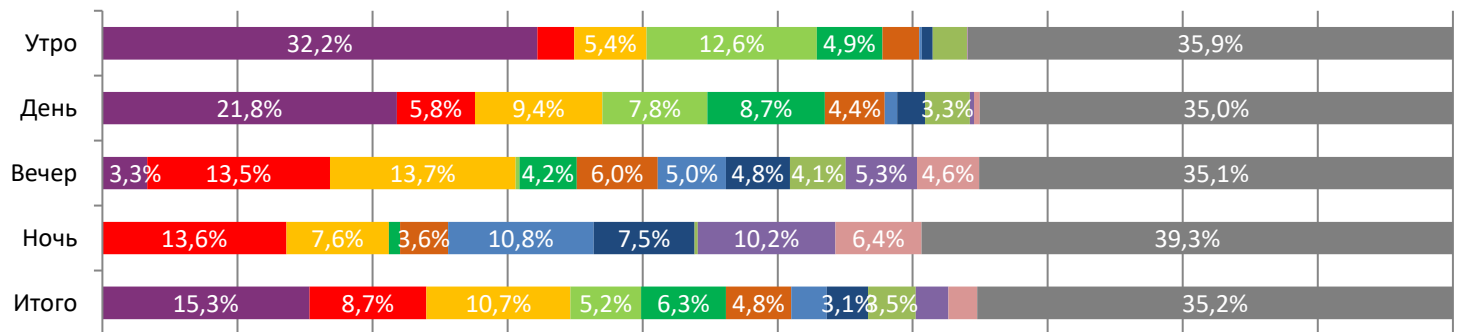

**ДИНАМИКА КОЛИЧЕСТВА ЗРИТЕЛЕЙ ПО УИКЕНДАМ**

**ДИНАМИКА СРЕДНЕЙ ЦЕНЫ БИЛЕТА ПО УИКЕНДАМ**

**Доля зрителей**

**Доля сеансов**

- Лунтик. Возвращение домой
- Игра киллера
- Любовь зла
- ЛЕНИВАЯ СЕМЕЙКА
- Обе две
- Холоп из Парижа
- Пункт назначения: Поезд №13
- ВОРОН
- Легенда
- Приют. Шепот призраков
- Экзорцизм
- Другие фильмы

Временные интервалы по времени начала сеанса считаются следующим образом: «Утро» - с 06:00 до 11:59, «День» - с 12:00 по 17:59, «Вечер» - с 18:00 по 23:59, «Ночь» - с 00:00 по 05:59.

Доля зрителей отдельного фильма рассчитывается как соотношение количества проданных билетов на сеансы фильма в указанный период к количеству проданных билетов на все сеансы фильмов, демонстрируемых в аналогичный временной промежуток.

Доля сеансов отдельного релиза рассчитывается как соотношение количества состоявшихся сеансов фильма в указанный период к количеству состоявшихся сеансов всех фильмов, демонстрируемых в аналогичный временной промежуток.