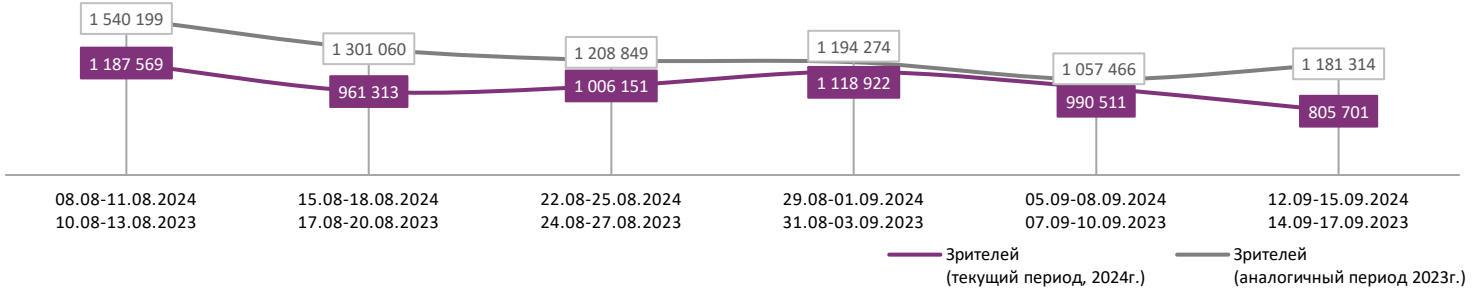

**ДИНАМИКА КОЛИЧЕСТВА ЗРИТЕЛЕЙ ПО УИКЕНДАМ**

**ДИНАМИКА СРЕДНЕЙ ЦЕНЫ БИЛЕТА ПО УИКЕНДАМ**

**Доля зрителей**

**Доля сеансов**

- Лунтик. Возвращение домой
- Игра киллера
- Любовь зла
- ЛЕНИВАЯ СЕМЕЙКА
- Обе две
- Холоп из Парижа
- Пункт назначения: Поезд №13
- ВОРОН
- Легенда
- Приют. Шепот призраков
- Экзорцизм
- Другие фильмы

Временные интервалы по времени начала сеанса считаются следующим образом: «Утро» - с 06:00 до 11:59, «День» - с 12:00 по 17:59, «Вечер» - с 18:00 по 23:59, «Ночь» - с 00:00 по 05:59.

Доля зрителей отдельного фильма рассчитывается как соотношение количества проданных билетов на сеансы фильма в указанный период к количеству проданных билетов на все сеансы фильмов, демонстрируемых в аналогичный временной промежуток.

Доля сеансов отдельного релиза рассчитывается как соотношение количества состоявшихся сеансов фильма в указанный период к количеству состоявшихся сеансов всех фильмов, демонстрируемых в аналогичный временной промежуток.