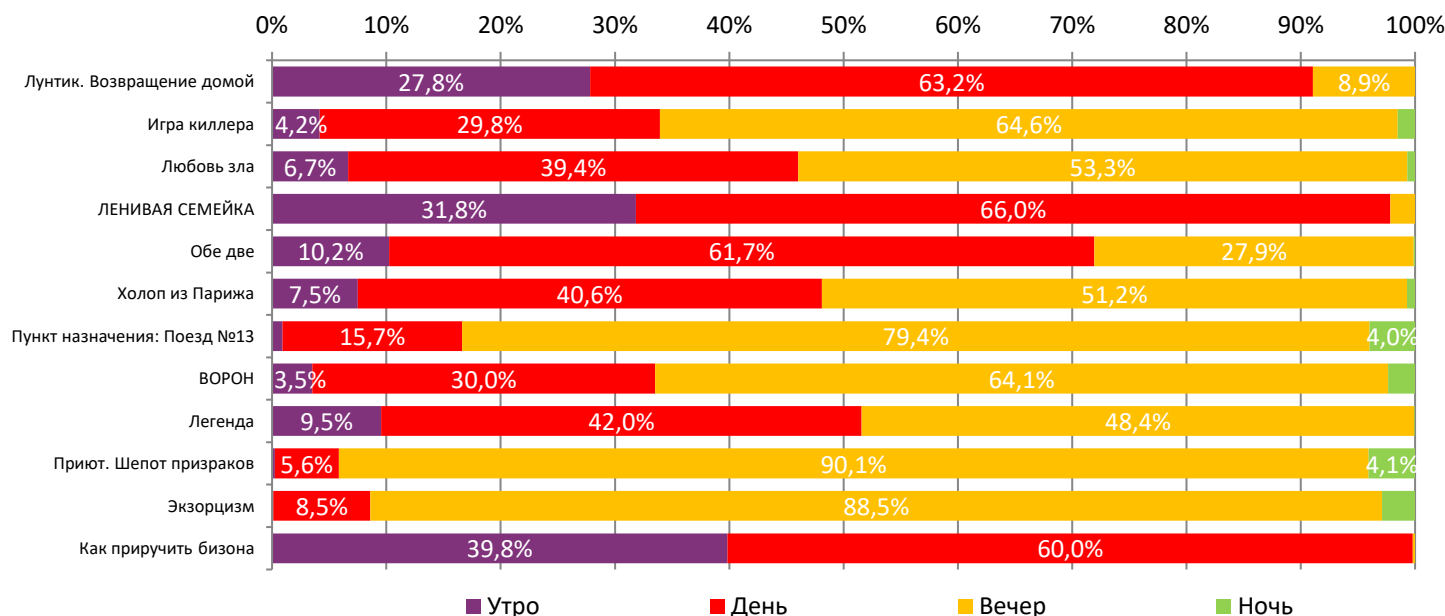

Распределение сеансов фильмов ТОП-12 по времени показа

ТОП-12 фильмов по наработке на сеанс

№	Название фильма	Количество сеансов	Наработка, зрителей	В % от средней наработки на сеанс
1	Мадам Клико	66	16	175,7%
2	10 жизней	194	16	172,9%
3	Астрал. Проклятие Лилит	54	15	165,2%
4	Лунтик. Возвращение домой	13 357	14	150,9%
5	Мой дикий друг	237	13	142,1%
6	Тайна Чёрной Руки	55	13	136,9%
7	Идеальный лжец	69	12	134,6%
8	Мой сосед Тоторо	524	12	134,1%
9	Самурай	114	11	122,2%
10	Не одна дома	286	11	122,2%
11	Пункт назначения: Поезд №13	2 287	11	122,0%
12	Три богатыря Ни дня без подвига	189	11	117,2%

9 - средняя наработка на сеанс (зрителей на сеанс) в отчетном периоде.