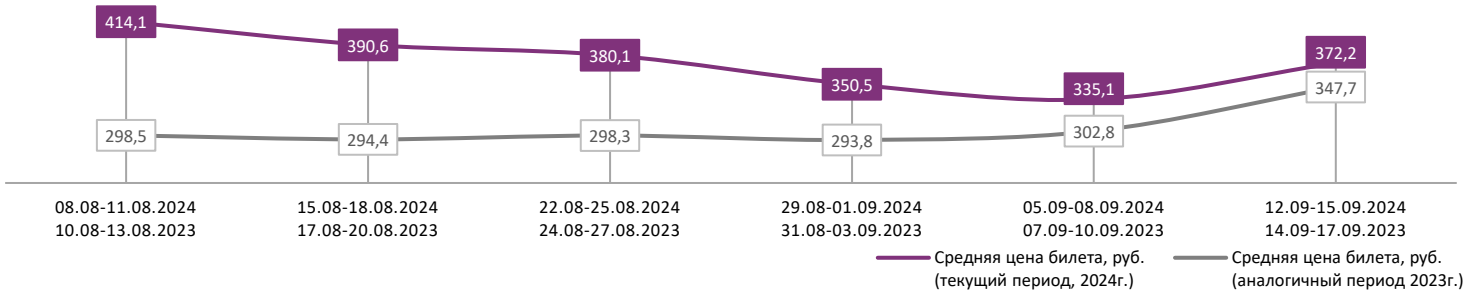

**ДИНАМИКА КОЛИЧЕСТВА ЗРИТЕЛЕЙ ПО УИКЕНДАМ**

**ДИНАМИКА СРЕДНЕЙ ЦЕНЫ БИЛЕТА ПО УИКЕНДАМ**

**Доля зрителей**

**Доля сеансов**

- Лунтик. Возвращение домой
- Игра киллера
- Любовь зла
- ЛЕНИВАЯ СЕМЕЙКА
- Обе две
- Холоп из Парижа
- Пункт назначения: Поезд №13
- ВОРОН
- Легенда
- Приют. Шепот призраков
- Экзорцизм
- Другие фильмы

Временные интервалы по времени начала сеанса считаются следующим образом: «Утро» - с 06:00 до 11:59, «День» - с 12:00 по 17:59, «Вечер» - с 18:00 по 23:59, «Ночь» - с 00:00 по 05:59.

Доля зрителей отдельного фильма рассчитывается как соотношение количества проданных билетов на сеансы фильма в указанный период к количеству проданных билетов на все сеансы фильмов, демонстрируемых в аналогичный временной промежуток.

Доля сеансов отдельного релиза рассчитывается как соотношение количества состоявшихся сеансов фильма в указанный период к количеству состоявшихся сеансов всех фильмов, демонстрируемых в аналогичный временной промежуток.