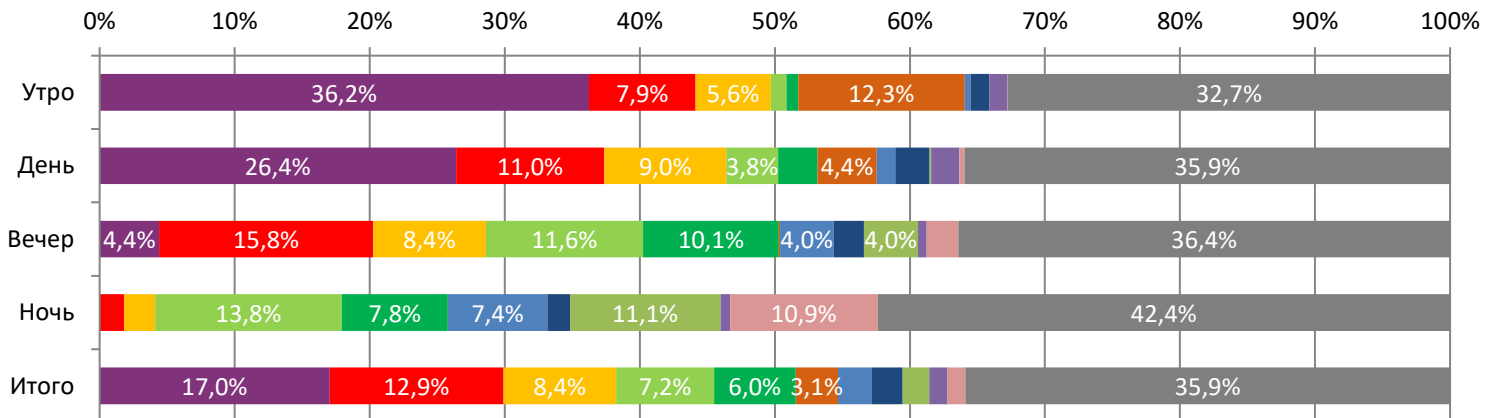

ДИНАМИКА КОЛИЧЕСТВА ЗРИТЕЛЕЙ ПО УИКЕНДАМ

ДИНАМИКА СРЕДНЕЙ ЦЕНЫ БИЛЕТА ПО УИКЕНДАМ

Доля зрителей

Доля сеансов

- Лунтик. Возвращение домой
- Граф Монте-Кристо
- Маме снова 17
- Хеллбой: Проклятие Горбуна
- СУБСТАНЦИЯ
- ЛЕНИВАЯ СЕМЕЙКА
- Игра киллера
- Любовь зла
- Астрал. Шёпот мёртвых 2
- Холоп из Парижа
- Пункт назначения: Поезд №13
- Другие фильмы

Временные интервалы по времени начала сеанса считаются следующим образом: «Утро» - с 06:00 до 11:59, «День» - с 12:00 по 17:59, «Вечер» - с 18:00 по 23:59, «Ночь» - с 00:00 по 05:59.

Доля зрителей отдельного фильма рассчитывается как соотношение количества проданных билетов на сеансы фильма в указанный период к количеству проданных билетов на все сеансы фильмов, демонстрируемых в аналогичный временной промежуток.

Доля сеансов отдельного релиза рассчитывается как соотношение количества состоявшихся сеансов фильма в указанный период к количеству состоявшихся сеансов всех фильмов, демонстрируемых в аналогичный временной промежуток.