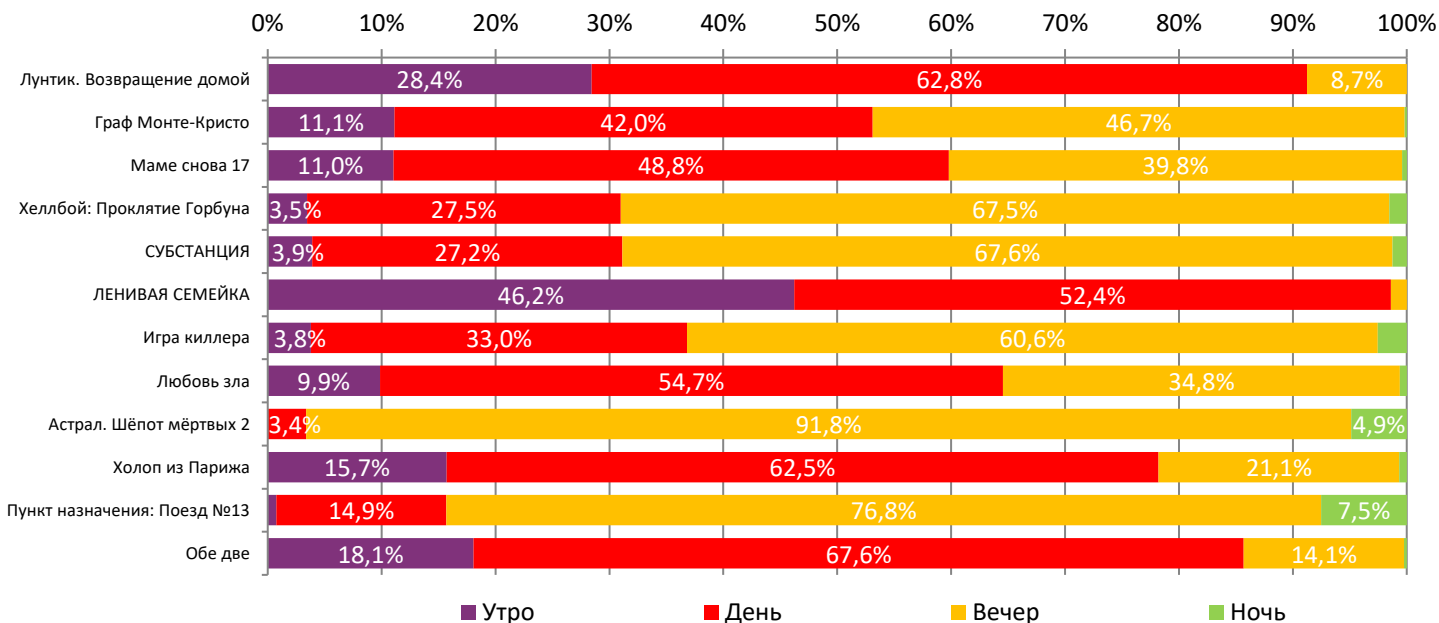

Распределение сеансов фильмов ТОП-12 по времени показа

ТОП-12 фильмов по наработке на сеанс

№	Название фильма	Количество сеансов	Наработка, зрителей	В % от средней наработки на сеанс
1	Ведьмина служба доставки	66	31	299,8%
2	Чума	399	21	197,7%
3	10 жизней	192	17	166,2%
4	СУБСТАНЦИЯ	3 193	17	160,0%
5	Лунтик. Возвращение домой	10 314	15	139,7%
6	Три богатыря Ни дня без подвига	147	14	136,5%
7	Как приручить бизона	505	14	130,0%
8	Мой дикий друг	220	13	124,8%
9	Затерянные	178	13	123,8%
10	Пункт назначения: Поезд №13	918	13	121,2%
11	Мой сосед Тоторо	266	12	117,4%
12	Не одна дома	199	12	117,2%

10 - средняя наработка на сеанс (зрителей на сеанс) в отчетном периоде.