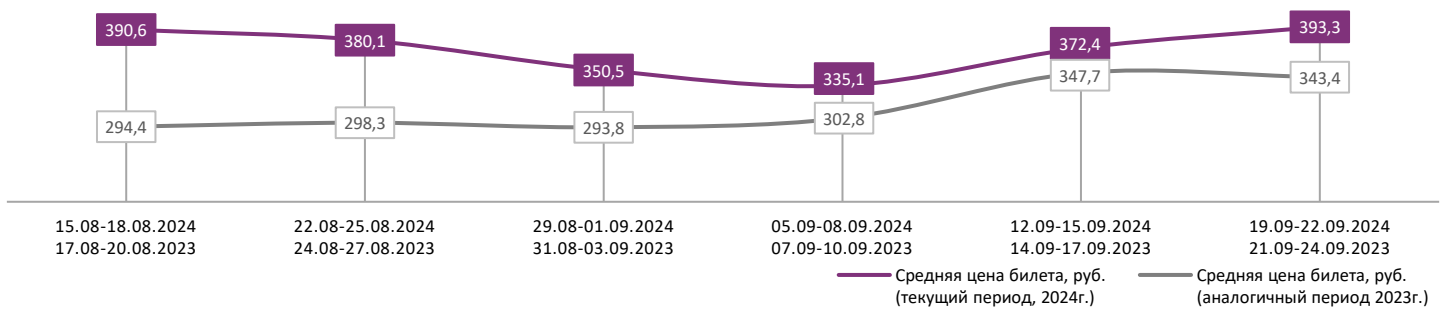

ДИНАМИКА КОЛИЧЕСТВА ЗРИТЕЛЕЙ ПО УИКЕНДАМ

ДИНАМИКА СРЕДНЕЙ ЦЕНЫ БИЛЕТА ПО УИКЕНДАМ

Доля зрителей

Доля сеансов

- Лунтик. Возвращение домой
- Граф Монте-Кристо
- Маме снова 17
- Хеллбой: Проклятие Горбуна
- СУБСТАНЦИЯ
- ЛЕНИВАЯ СЕМЕЙКА
- Игра киллера
- Любовь зла
- Астрал. Шёпот мёртвых 2
- Холоп из Парижа
- Пункт назначения: Поезд №13
- Другие фильмы

Временные интервалы по времени начала сеанса считаются следующим образом: «Утро» - с 06:00 до 11:59, «День» - с 12:00 по 17:59, «Вечер» - с 18:00 по 23:59, «Ночь» - с 00:00 по 05:59.

Доля зрителей отдельного фильма рассчитывается как соотношение количества проданных билетов на сеансы фильма в указанный период к количеству проданных билетов на все сеансы фильмов, демонстрируемых в аналогичный временной промежуток.

Доля сеансов отдельного релиза рассчитывается как соотношение количества состоявшихся сеансов фильма в указанный период к количеству состоявшихся сеансов всех фильмов, демонстрируемых в аналогичный временной промежуток.