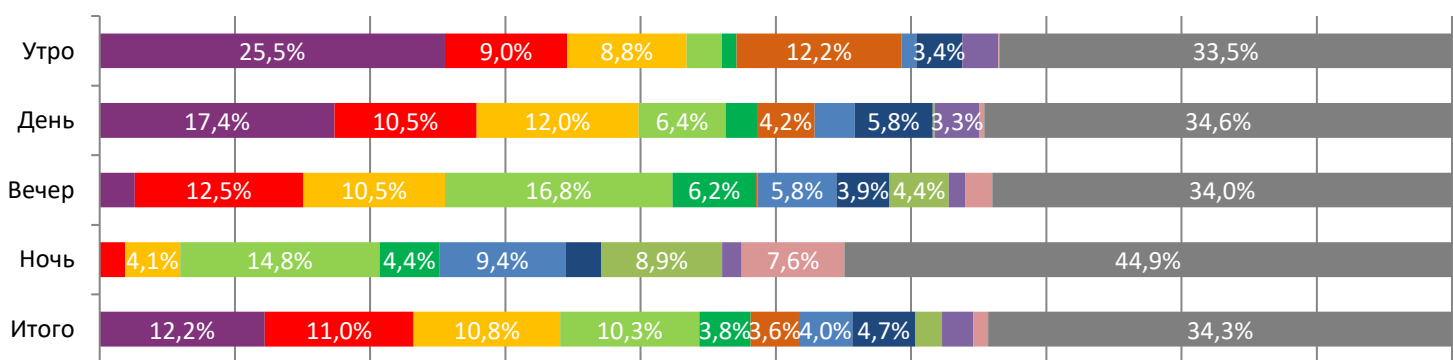

ДИНАМИКА КОЛИЧЕСТВА ЗРИТЕЛЕЙ ПО УИКЕНДАМ

ДИНАМИКА СРЕДНЕЙ ЦЕНЫ БИЛЕТА ПО УИКЕНДАМ

Доля зрителей

Доля сеансов

- Лунтик. Возвращение домой
- Граф Монте-Кристо
- Маме снова 17
- Хеллбой: Проклятие Горбуна
- СУБСТАНЦИЯ
- ЛЕНИВАЯ СЕМЕЙКА
- Игра киллера
- Любовь зла
- Астрал. Шёпот мёртвых 2
- Холоп из Парижа
- Пункт назначения: Поезд №13
- Другие фильмы

Временные интервалы по времени начала сеанса считаются следующим образом: «Утро» - с 06:00 до 11:59, «День» - с 12:00 по 17:59, «Вечер» - с 18:00 по 23:59, «Ночь» - с 00:00 по 05:59.

Доля зрителей отдельного фильма рассчитывается как соотношение количества проданных билетов на сеансы фильма в указанный период к количеству проданных билетов на все сеансы фильмов, демонстрируемых в аналогичный временной промежуток.

Доля сеансов отдельного релиза рассчитывается как соотношение количества состоявшихся сеансов фильма в указанный период к количеству состоявшихся сеансов всех фильмов, демонстрируемых в аналогичный временной промежуток.