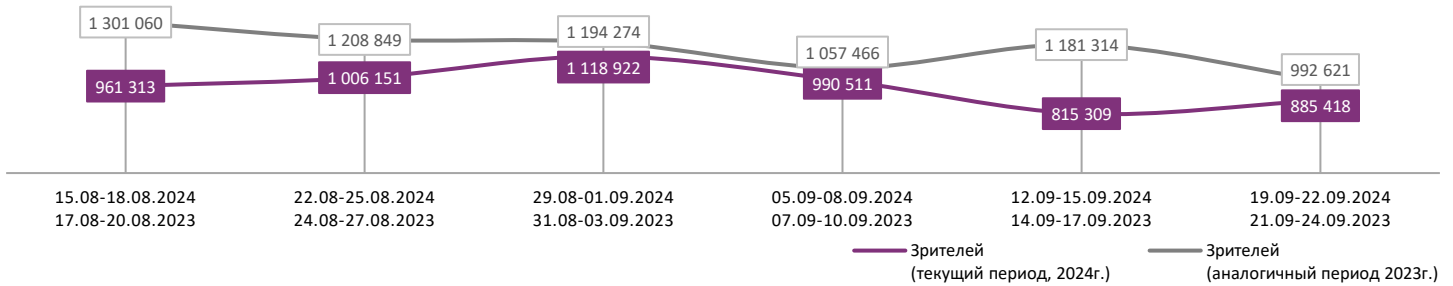

ДИНАМИКА КОЛИЧЕСТВА ЗРИТЕЛЕЙ ПО УИКЕНДАМ

ДИНАМИКА СРЕДНЕЙ ЦЕНЫ БИЛЕТА ПО УИКЕНДАМ

Доля зрителей

Доля сеансов

- Лунтик. Возвращение домой
- Граф Монте-Кристо
- Маме снова 17
- Хеллбой: Проклятие Горбуна
- СУБСТАНЦИЯ
- ЛЕНИВАЯ СЕМЕЙКА
- Игра киллера
- Любовь зла
- Астрал. Шёпот мёртвых 2
- Холоп из Парижа
- Пункт назначения: Поезд №13
- Другие фильмы

Временные интервалы по времени начала сеанса считаются следующим образом: «Утро» - с 06:00 до 11:59, «День» - с 12:00 по 17:59, «Вечер» - с 18:00 по 23:59, «Ночь» - с 00:00 по 05:59.

Доля зрителей отдельного фильма рассчитывается как соотношение количества проданных билетов на сеансы фильма в указанный период к количеству проданных билетов на все сеансы фильмов, демонстрируемых в аналогичный временной промежуток.

Доля сеансов отдельного релиза рассчитывается как соотношение количества состоявшихся сеансов фильма в указанный период к количеству состоявшихся сеансов всех фильмов, демонстрируемых в аналогичный временной промежуток.