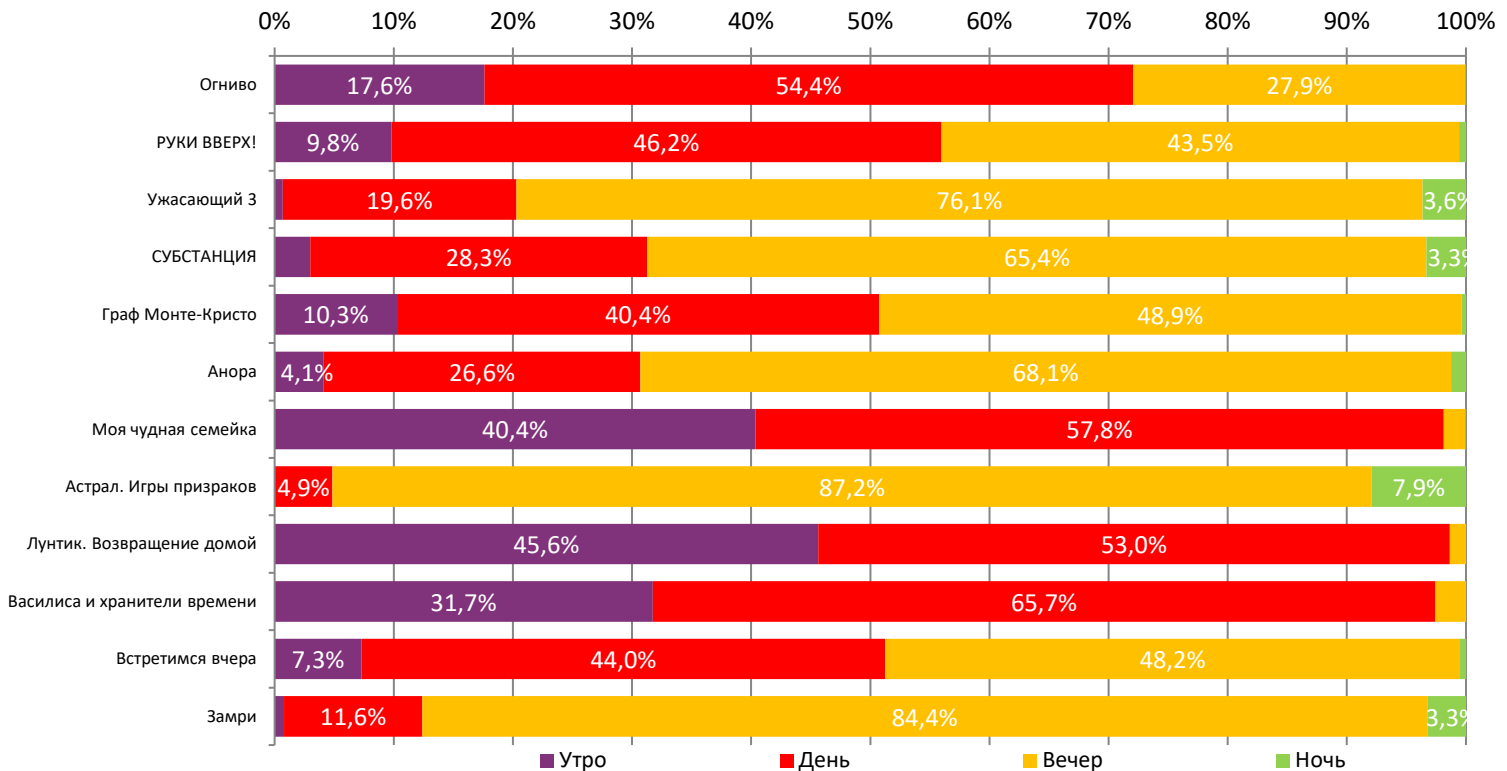

Распределение сеансов фильмов ТОП-12 по времени показа

ТОП-12 фильмов по наработке на сеанс

№	Название фильма	Количество сеансов	Наработка, зрителей	В % от средней наработки на сеанс
1	Триумф	359	43	215,0%
2	9 секунд	233	34	171,0%
3	СУБСТАНЦИЯ	3 253	33	166,6%
4	Последний богатырь. Наследие (серии 1-2)	384	33	164,5%
5	Граф Монте-Кристо	2 742	31	155,4%
6	Лермонтов	121	29	147,6%
7	Ужасающий 3	4 751	24	122,1%
8	РУКИ ВВЕРХ!	14 365	24	120,8%
9	Пассажиры	52	24	120,2%
10	Огниво	36 148	23	113,7%
11	Большое путешествие. Вокруг света	51	21	106,6%
12	Беляковы в отпуске	907	20	100,7%

20 - средняя наработка на сеанс (зрителей на сеанс) в отчетном периоде.