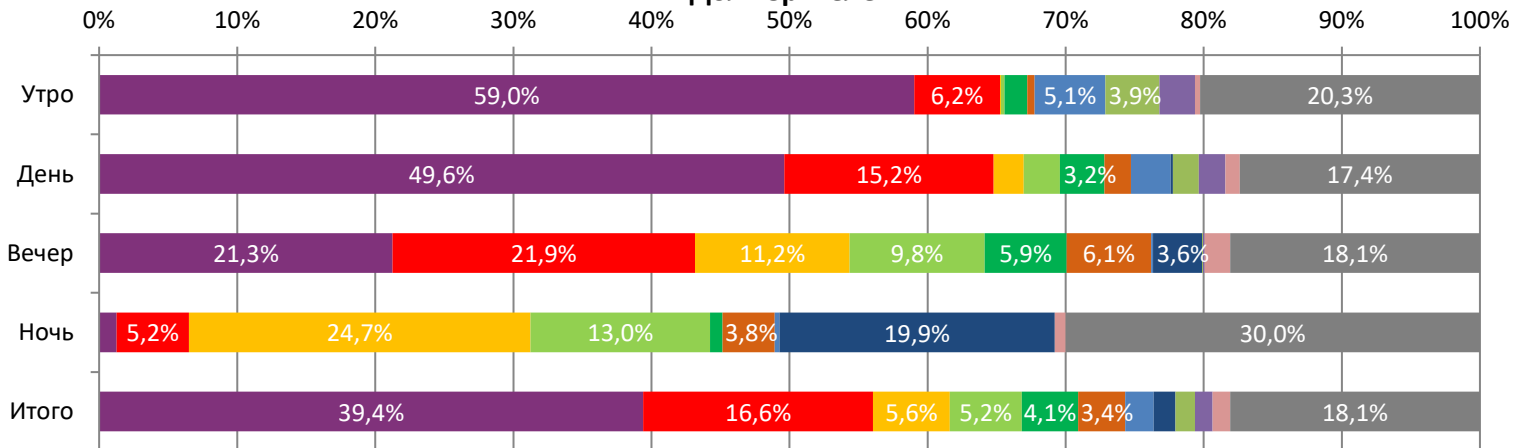

ДИНАМИКА КОЛИЧЕСТВА ЗРИТЕЛЕЙ ПО УИКЕНДАМ

ДИНАМИКА СРЕДНЕЙ ЦЕНЫ БИЛЕТА ПО УИКЕНДАМ

Доля зрителей

Доля сеансов

- Огниво
- РУКИ ВВЕРХ!
- Ужасающий 3
- СУБСТАНЦИЯ
- Граф Монте-Кристо
- Анора
- Моя чудная семейка
- Астрал. Игры призраков
- Лунтик. Возвращение домой
- Василиса и хранители времени
- Встретимся вчера
- Другие фильмы

Временные интервалы по времени начала сеанса считаются следующим образом: «Утро» - с 06:00 до 11:59, «День» - с 12:00 по 17:59, «Вечер» - с 18:00 по 23:59, «Ночь» - с 00:00 по 05:59.

Доля зрителей отдельного фильма рассчитывается как соотношение количества проданных билетов на сеансы фильма в указанный период к количеству проданных билетов на все сеансы фильмов, демонстрируемых в аналогичный временной промежуток.

Доля сеансов отдельного релиза рассчитывается как соотношение количества состоявшихся сеансов фильма в указанный период к количеству состоявшихся сеансов всех фильмов, демонстрируемых в аналогичный временной промежуток.