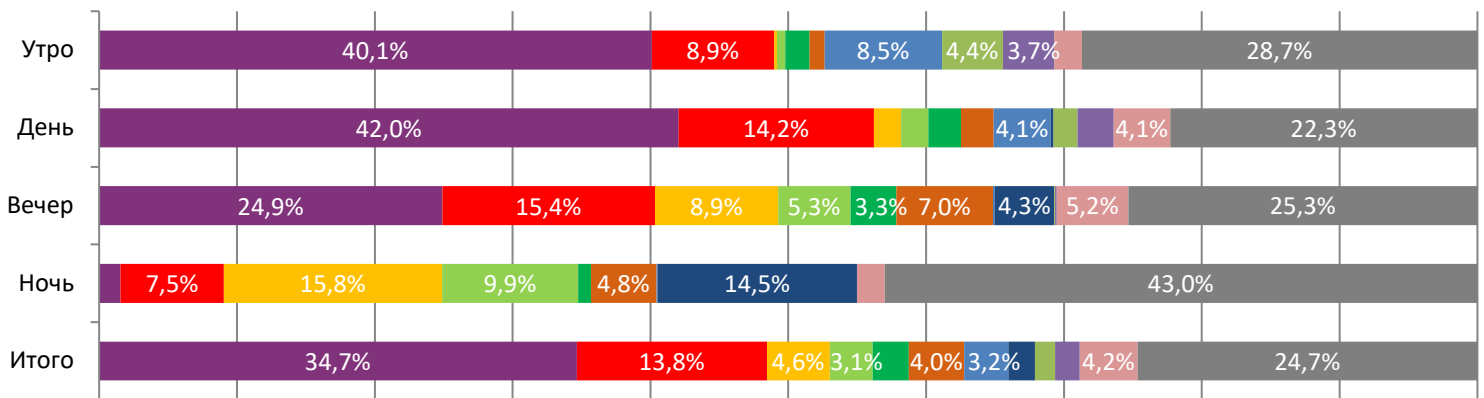

ДИНАМИКА КОЛИЧЕСТВА ЗРИТЕЛЕЙ ПО УИКЕНДАМ

ДИНАМИКА СРЕДНЕЙ ЦЕНЫ БИЛЕТА ПО УИКЕНДАМ

Доля зрителей

Доля сеансов

- Огниво
- РУКИ ВВЕРХ!
- Ужасающий 3
- СУБСТАНЦИЯ
- Граф Монте-Кристо
- Анора
- Моя чудная семейка
- Астрал. Игры призраков
- Лунтик. Возвращение домой
- Василиса и хранители времени
- Встретимся вчера
- Другие фильмы

Временные интервалы по времени начала сеанса считаются следующим образом: «Утро» - с 06:00 до 11:59, «День» - с 12:00 по 17:59, «Вечер» - с 18:00 по 23:59, «Ночь» - с 00:00 по 05:59.

Доля зрителей отдельного фильма рассчитывается как соотношение количества проданных билетов на сеансы фильма в указанный период к количеству проданных билетов на все сеансы фильмов, демонстрируемых в аналогичный временной промежуток.

Доля сеансов отдельного релиза рассчитывается как соотношение количества состоявшихся сеансов фильма в указанный период к количеству состоявшихся сеансов всех фильмов, демонстрируемых в аналогичный временной промежуток.