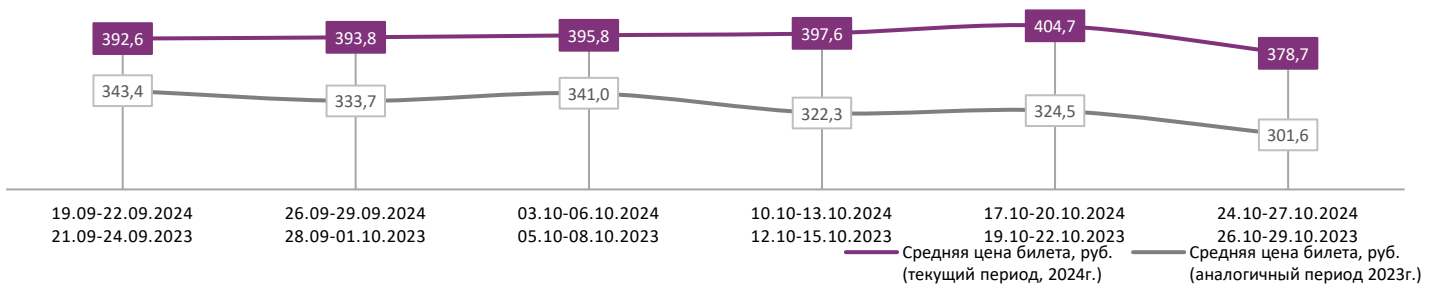

ДИНАМИКА СРЕДНЕЙ ЦЕНЫ БИЛЕТА ПО УИКЕНДАМ