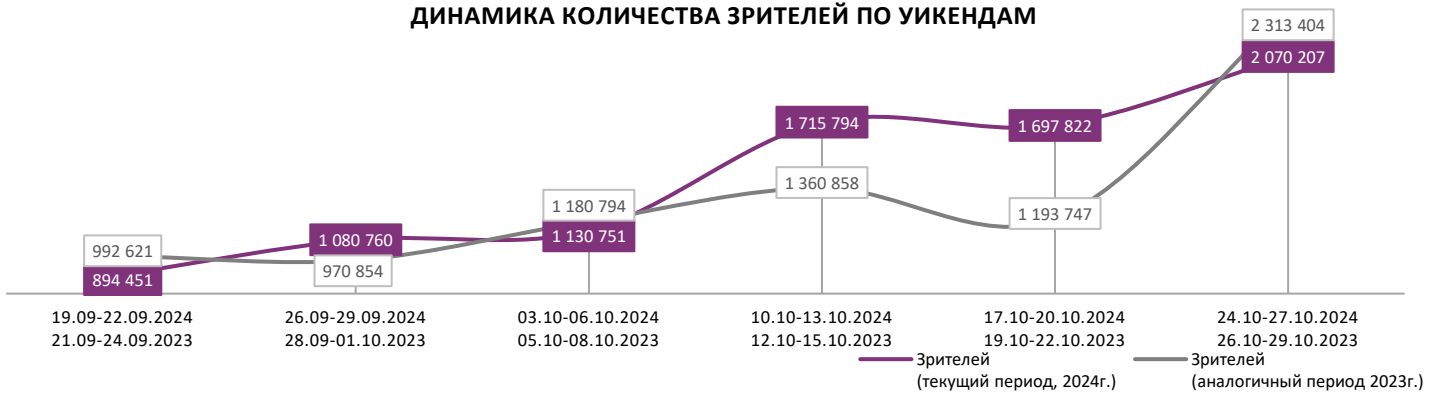

ДИНАМИКА КОЛИЧЕСТВА ЗРИТЕЛЕЙ ПО УИКЕНДАМ