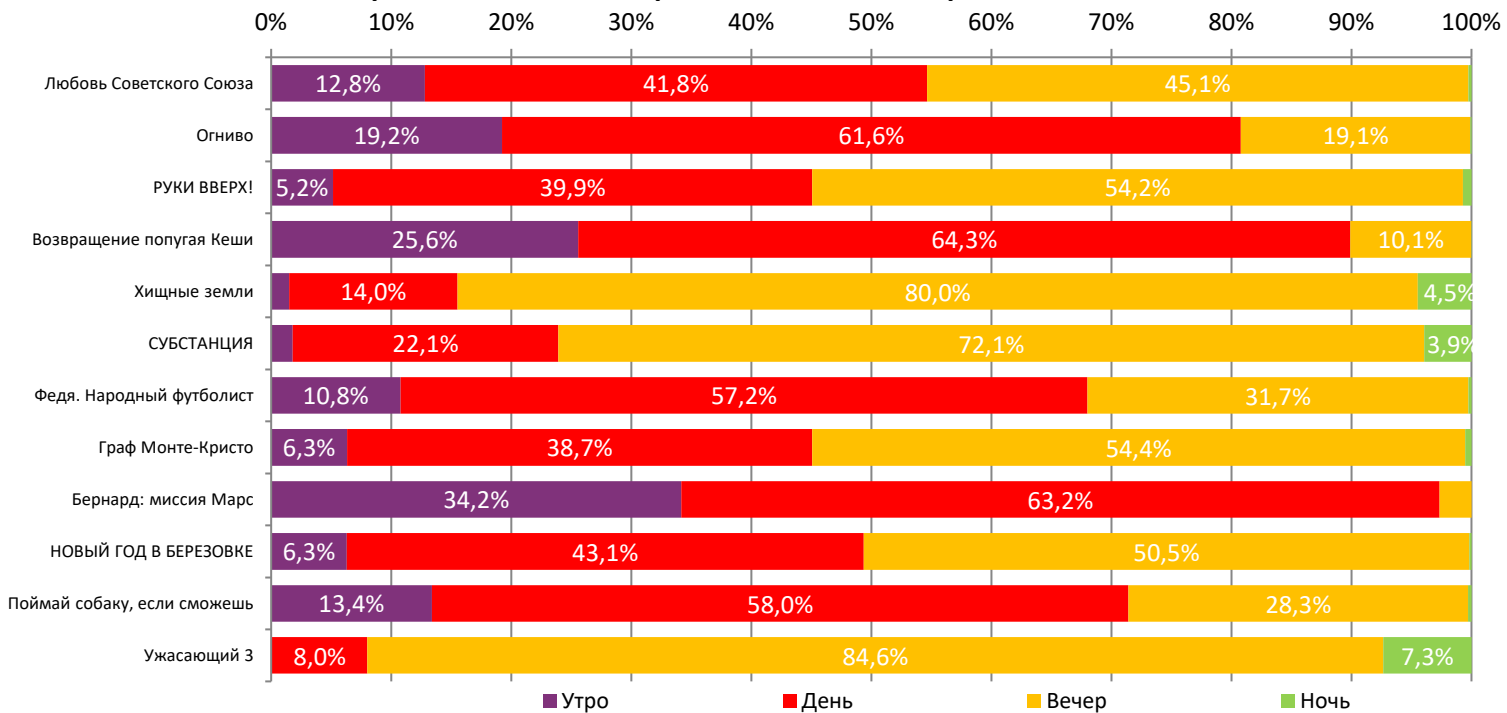

Распределение сеансов фильмов ТОП-12 по времени показа

ТОП-12 фильмов по наработке на сеанс

№	Название фильма	Количество сеансов	Наработка, зрителей	В % от средней наработки на сеанс
1	Хаар куйаар номохторо (Легенды вечных снегов)	241	33	203,2%
2	СУБСТАНЦИЯ	2 391	32	194,3%
3	Граф Монте-Кристо	1 897	31	188,4%
4	Триумф	110	30	186,2%
5	Анора	871	28	170,0%
6	РУКИ ВВЕРХ!	4 558	24	145,8%
7	Последний богатырь. Наследие (серии 1-2)	199	23	143,2%
8	Верные	151	23	139,0%
9	9 секунд	87	21	131,8%
10	Беляковы в отпуске	165	21	127,1%
11	Огниво	17 283	20	125,2%
12	Хищные земли	4 428	19	116,7%

16 - средняя наработка на сеанс (зрителей на сеанс) в отчетном периоде.