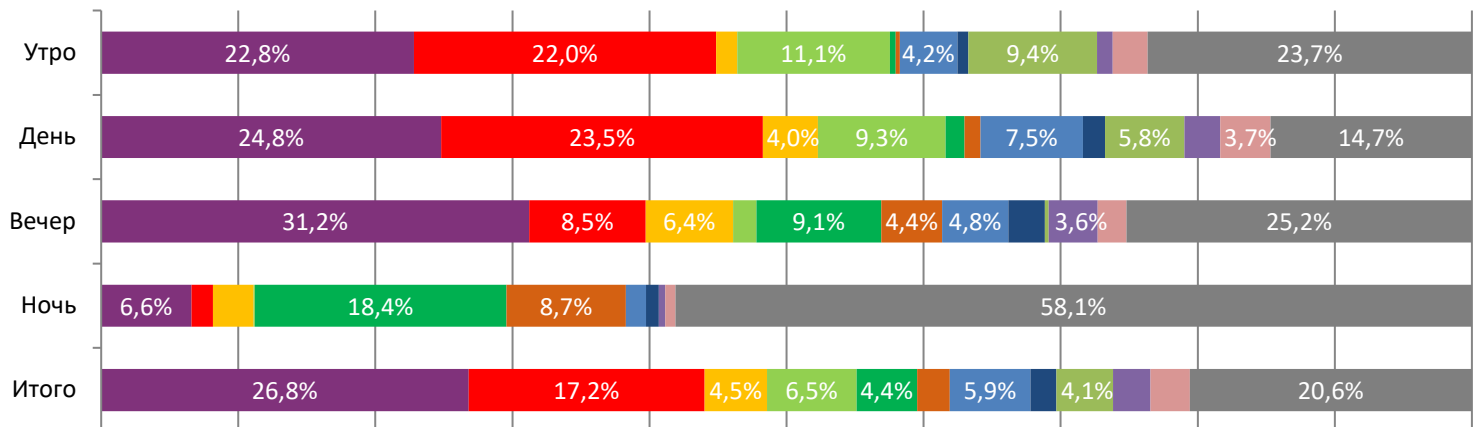

ДИНАМИКА КОЛИЧЕСТВА ЗРИТЕЛЕЙ ПО УИКЕНДАМ

ДИНАМИКА СРЕДНЕЙ ЦЕНЫ БИЛЕТА ПО УИКЕНДАМ

Доля зрителей

Доля сеансов

- Любовь Советского Союза
- Огниво
- РУКИ ВВЕРХ!
- Возвращение попугая Кеши
- Хищные земли
- СУБСТАНЦИЯ
- Федя. Народный футболист
- Граф Монте-Кристо
- Бернард: миссия Марс
- НОВЫЙ ГОД В БЕРЕЗОВКЕ
- Поймай собаку, если сможешь
- Другие фильмы

Временные интервалы по времени начала сеанса считаются следующим образом: «Утро» - с 06:00 до 11:59, «День» - с 12:00 по 17:59, «Вечер» - с 18:00 по 23:59, «Ночь» - с 00:00 по 05:59.

Доля зрителей отдельного фильма рассчитывается как соотношение количества проданных билетов на сеансы фильма в указанный период к количеству проданных билетов на все сеансы фильмов, демонстрируемых в аналогичный временной промежуток.

Доля сеансов отдельного релиза рассчитывается как соотношение количества состоявшихся сеансов фильма в указанный период к количеству состоявшихся сеансов всех фильмов, демонстрируемых в аналогичный временной промежуток.