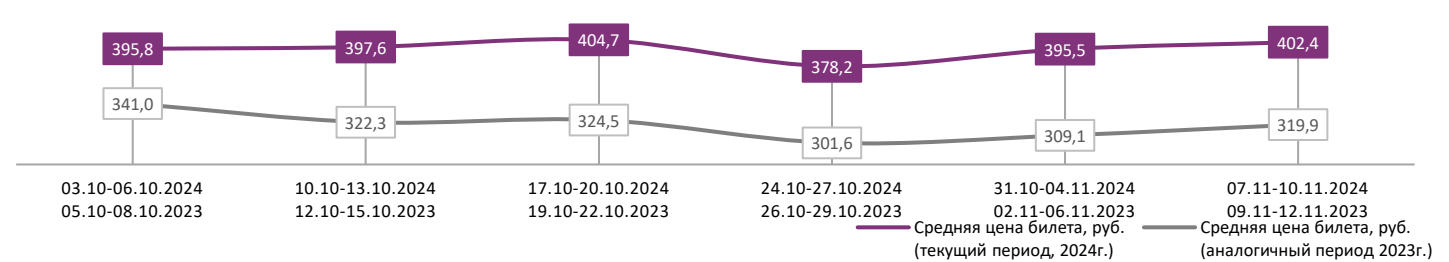

ДИНАМИКА СРЕДНЕЙ ЦЕНЫ БИЛЕТА ПО УИКЕНДАМ