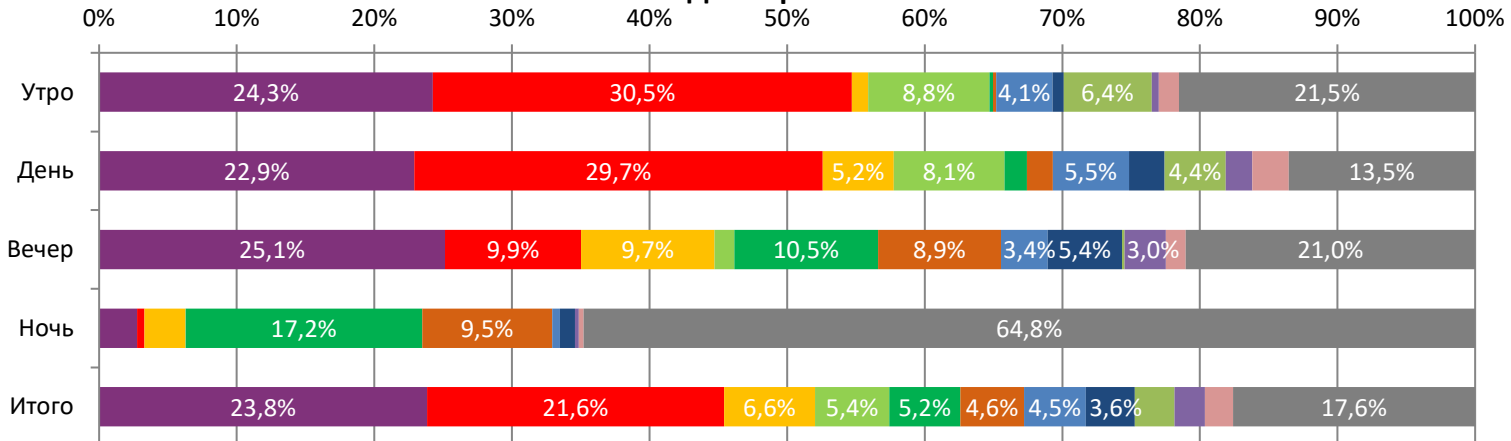

ДИНАМИКА КОЛИЧЕСТВА ЗРИТЕЛЕЙ ПО УИКЕНДАМ

ДИНАМИКА СРЕДНЕЙ ЦЕНЫ БИЛЕТА ПО УИКЕНДАМ

Доля зрителей

Доля сеансов

- Любовь Советского Союза
- Огниво
- РУКИ ВВЕРХ!
- Возвращение попугая Кеши
- Хищные земли
- СУБСТАНЦИЯ
- Федя. Народный футболист
- Граф Монте-Кристо
- Бернард: миссия Марс
- НОВЫЙ ГОД В БЕРЕЗОВКЕ
- Поймай собаку, если сможешь
- Другие фильмы

Временные интервалы по времени начала сеанса считаются следующим образом: «Утро» - с 06:00 до 11:59, «День» - с 12:00 по 17:59, «Вечер» - с 18:00 по 23:59, «Ночь» - с 00:00 по 05:59.

Доля зрителей отдельного фильма рассчитывается как соотношение количества проданных билетов на сеансы фильма в указанный период к количеству проданных билетов на все сеансы фильмов, демонстрируемых в аналогичный временной промежуток.

Доля сеансов отдельного релиза рассчитывается как соотношение количества состоявшихся сеансов фильма в указанный период к количеству состоявшихся сеансов всех фильмов, демонстрируемых в аналогичный временной промежуток.