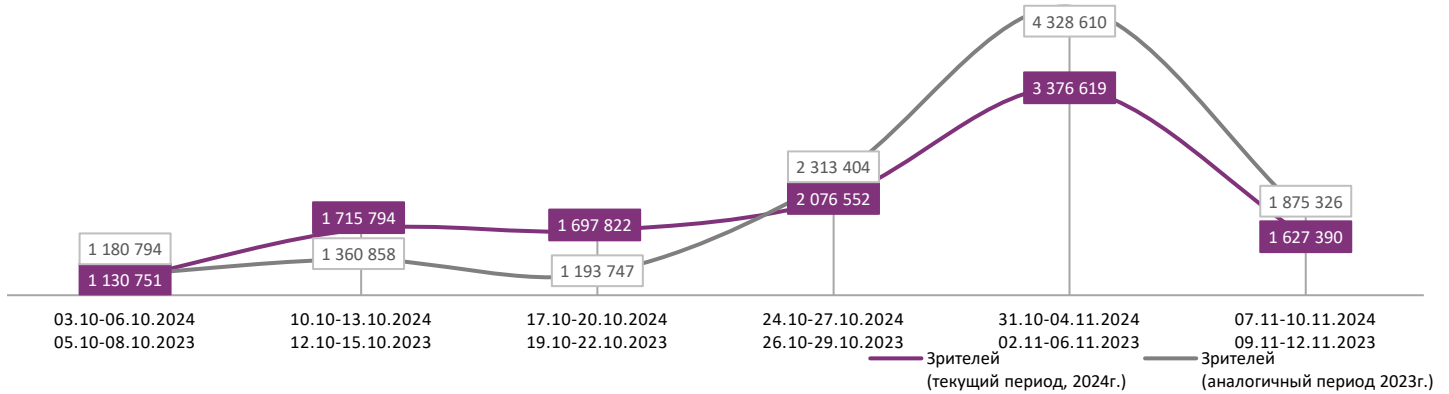

ДИНАМИКА КОЛИЧЕСТВА ЗРИТЕЛЕЙ ПО УИКЕНДАМ