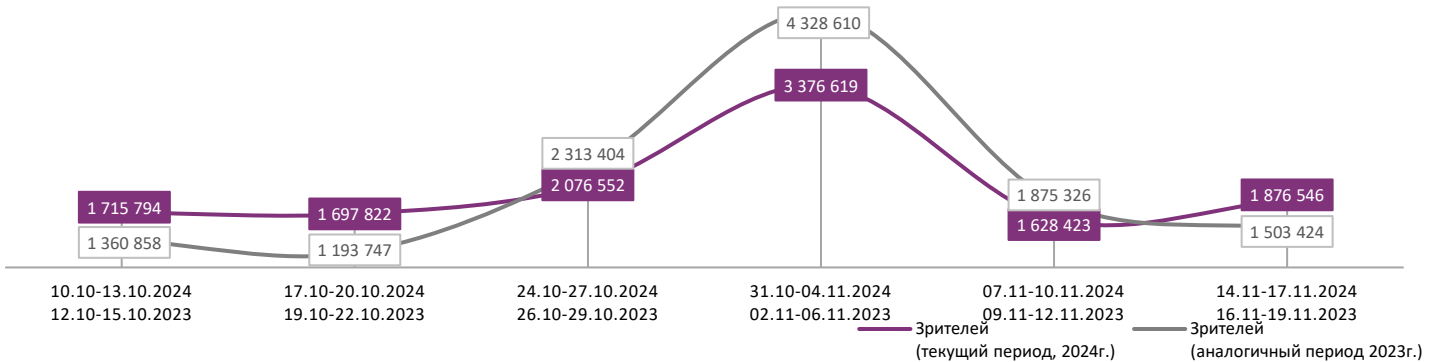

ДИНАМИКА КОЛИЧЕСТВА ЗРИТЕЛЕЙ ПО УИКЕНДАМ