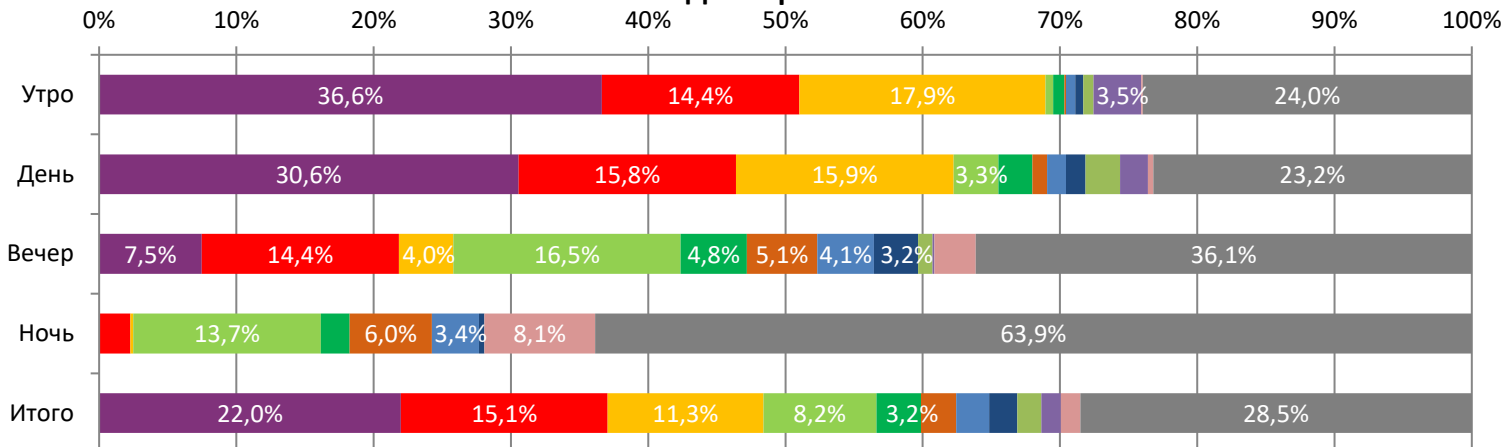

ДИНАМИКА КОЛИЧЕСТВА ЗРИТЕЛЕЙ ПО УИКЕНДАМ

ДИНАМИКА СРЕДНЕЙ ЦЕНЫ БИЛЕТА ПО УИКЕНДАМ

Доля зрителей

Доля сеансов

- Манюня: Приключения в деревне
- Любовь Советского Союза
- Огниво
- ЕРЕТИК
- РУКИ ВВЕРХ!
- СУБСТАНЦИЯ
- За слова отвечаю
- Граф Монте-Кристо
- Ходячий замок
- Возвращение попугая Кеши
- Хищные земли
- Другие фильмы

Временные интервалы по времени начала сеанса считаются следующим образом: «Утро» - с 06:00 до 11:59, «День» - с 12:00 по 17:59, «Вечер» - с 18:00 по 23:59, «Ночь» - с 00:00 по 05:59.

Доля зрителей отдельного фильма рассчитывается как соотношение количества проданных билетов на сеансы фильма в указанный период к количеству проданных билетов на все сеансы фильмов, демонстрируемых в аналогичный временной промежуток.

Доля сеансов отдельного релиза рассчитывается как соотношение количества состоявшихся сеансов фильма в указанный период к количеству состоявшихся сеансов всех фильмов, демонстрируемых в аналогичный временной промежуток.