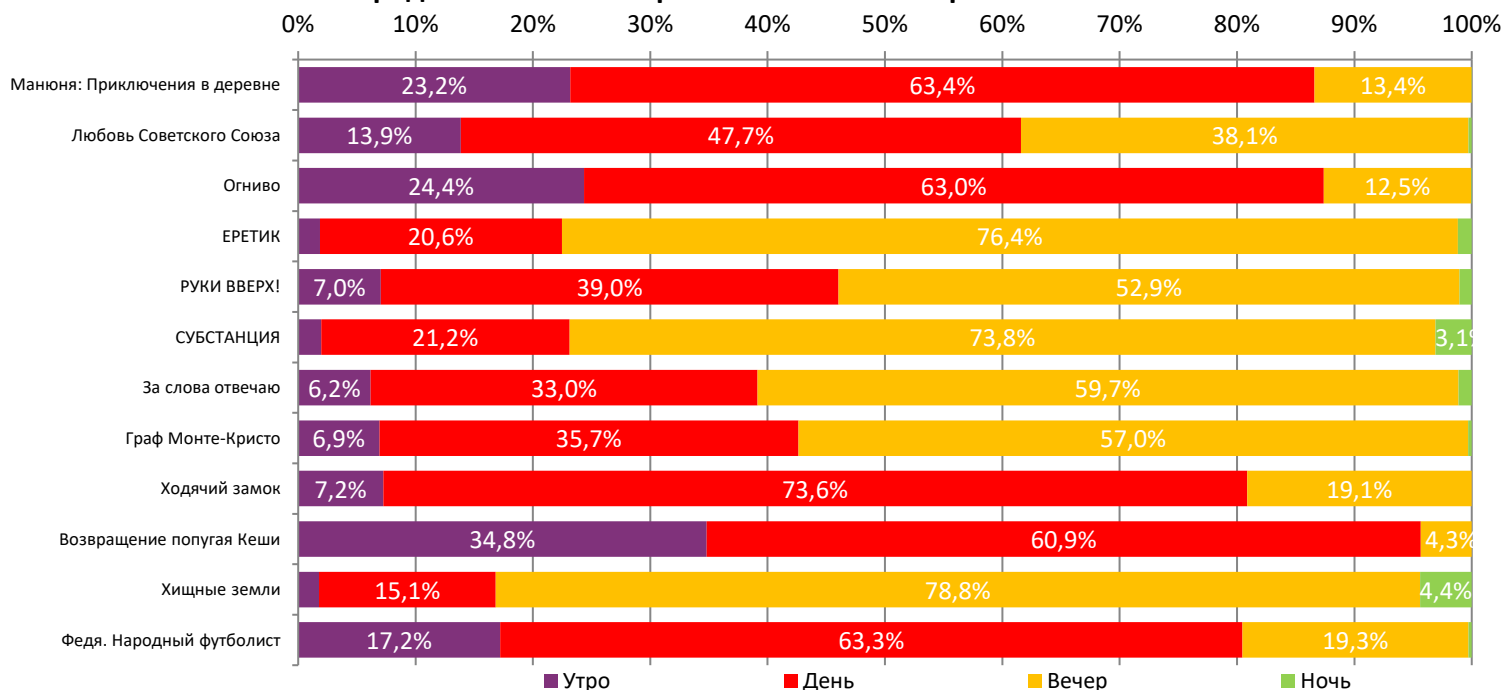

Распределение сеансов фильмов ТОП-12 по времени показа

ТОП-12 фильмов по наработке на сеанс

№	Название фильма	Количество сеансов	Наработка, зрителей	В % от средней наработки на сеанс
1	Лермонтов	51	25	134,5%
2	Верные	64	25	133,3%
3	Манюня: Приключения в деревне	16 656	25	132,0%
4	Граф Монте-Кристо	1 590	24	128,4%
5	Анора	721	23	125,0%
6	СУБСТАНЦИЯ	2 193	22	117,5%
7	Триумф	71	22	116,3%
8	9 секунд	57	22	114,8%
9	Последний богатырь. Наследие (серии 1-2)	217	21	110,6%
10	Хаар куйаар номохторо (Легенды вечных снегов)	145	20	106,6%
11	Огниво	10 748	20	105,5%
12	ЕРЕТИК	7 973	19	103,2%

19 - средняя наработка на сеанс (зрителей на сеанс) в отчетном периоде.