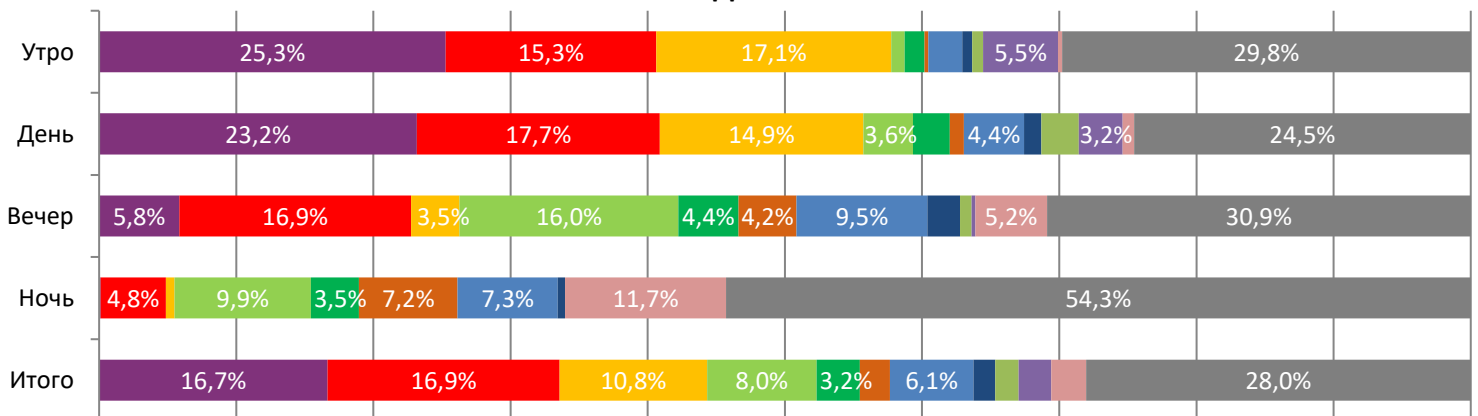

ДИНАМИКА КОЛИЧЕСТВА ЗРИТЕЛЕЙ ПО УИКЕНДАМ

ДИНАМИКА СРЕДНЕЙ ЦЕНЫ БИЛЕТА ПО УИКЕНДАМ

Доля зрителей

Доля сеансов

- Манюня: Приключения в деревне
- Любовь Советского Союза
- Огниво
- ЕРЕТИК
- РУКИ ВВЕРХ!
- СУБСТАНЦИЯ
- За слова отвечаю
- Граф Монте-Кристо
- Ходячий замок
- Возвращение попугая Кеши
- Хищные земли
- Другие фильмы

Временные интервалы по времени начала сеанса считаются следующим образом: «Утро» - с 06:00 до 11:59, «День» - с 12:00 по 17:59, «Вечер» - с 18:00 по 23:59, «Ночь» - с 00:00 по 05:59.

Доля зрителей отдельного фильма рассчитывается как соотношение количества проданных билетов на сеансы фильма в указанный период к количеству проданных билетов на все сеансы фильмов, демонстрируемых в аналогичный временной промежуток.

Доля сеансов отдельного релиза рассчитывается как соотношение количества состоявшихся сеансов фильма в указанный период к количеству состоявшихся сеансов всех фильмов, демонстрируемых в аналогичный временной промежуток.