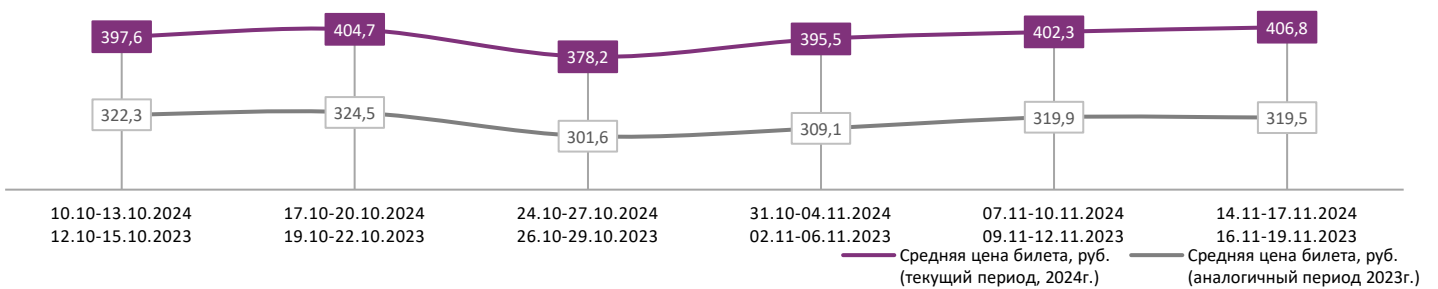

ДИНАМИКА СРЕДНЕЙ ЦЕНЫ БИЛЕТА ПО УИКЕНДАМ