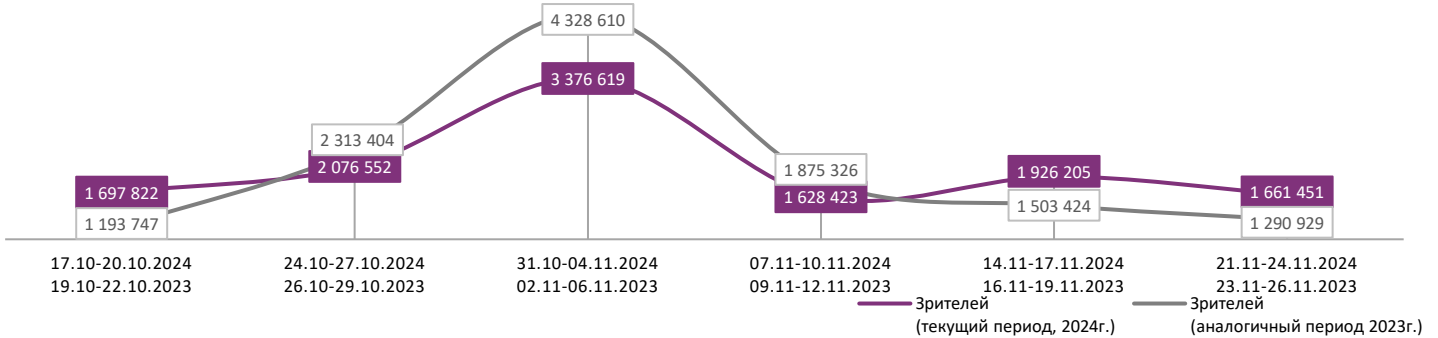

ДИНАМИКА КОЛИЧЕСТВА ЗРИТЕЛЕЙ ПО УИКЕНДАМ