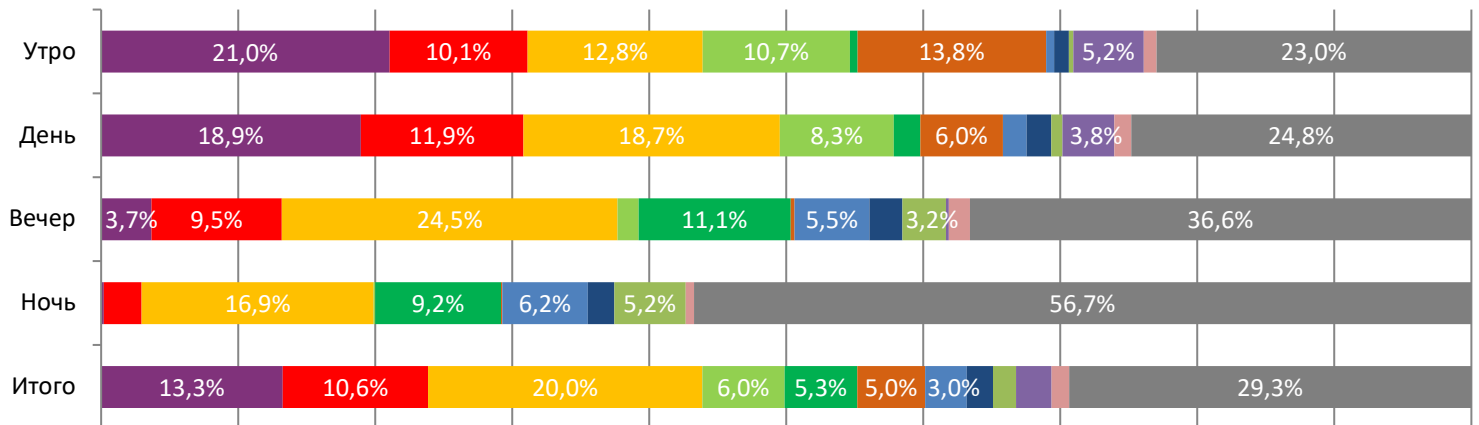

ДИНАМИКА КОЛИЧЕСТВА ЗРИТЕЛЕЙ ПО УИКЕНДАМ

ДИНАМИКА СРЕДНЕЙ ЦЕНЫ БИЛЕТА ПО УИКЕНДАМ

Доля зрителей

Доля сеансов

- Манюня: Приключения в деревне
- Любовь Советского Союза
- Зять
- Огниво
- ЕРЕТИК
- Суперсанта
- Конклав
- РУКИ ВВЕРХ!
- СУБСТАНЦИЯ
- Мой любимый двортерьер
- Граф Монте-Кристо
- Другие фильмы

Временные интервалы по времени начала сеанса считаются следующим образом: «Утро» - с 06:00 до 11:59, «День» - с 12:00 по 17:59, «Вечер» - с 18:00 по 23:59, «Ночь» - с 00:00 по 05:59.

Доля зрителей отдельного фильма рассчитывается как соотношение количества проданных билетов на сеансы фильма в указанный период к количеству проданных билетов на все сеансы фильмов, демонстрируемых в аналогичный временной промежуток.

Доля сеансов отдельного релиза рассчитывается как соотношение количества состоявшихся сеансов фильма в указанный период к количеству состоявшихся сеансов всех фильмов, демонстрируемых в аналогичный временной промежуток.