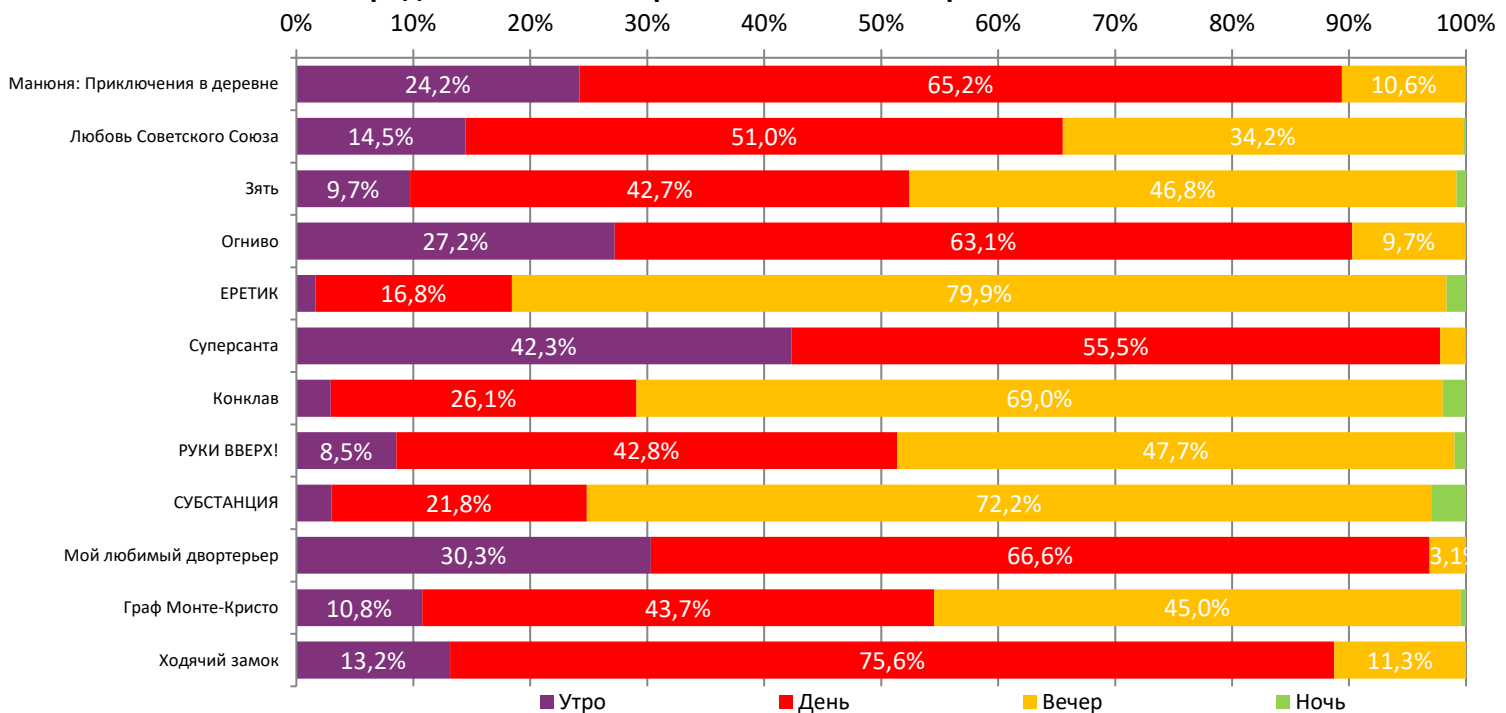

Распределение сеансов фильмов ТОП-12 по времени показа

ТОП-12 фильмов по наработке на сеанс

№	Название фильма	Количество сеансов	Наработка, зрителей	В % от средней наработки на сеанс
1	Анора	516	24	143,8%
2	Огниво	6 093	22	137,4%
3	ВРЕМЯ ЖИТЬ	108	21	130,3%
4	Граф Монте-Кристо	1 319	21	129,8%
5	Любовь Советского Союза	10 770	20	124,7%
6	Манюня: Приключения в деревне	13 443	20	124,1%
7	Последний богатырь. Наследие (серии 1-2)	169	19	117,9%
8	СУБСТАНЦИЯ	1 708	19	116,1%
9	РУКИ ВВЕРХ!	1 945	19	114,4%
10	Конформист	53	17	106,3%
11	Ходячий замок	1 171	17	104,8%
12	ЕРЕТИК	5 382	16	98,3%

16 - средняя наработка на сеанс (зрителей на сеанс) в отчетном периоде.