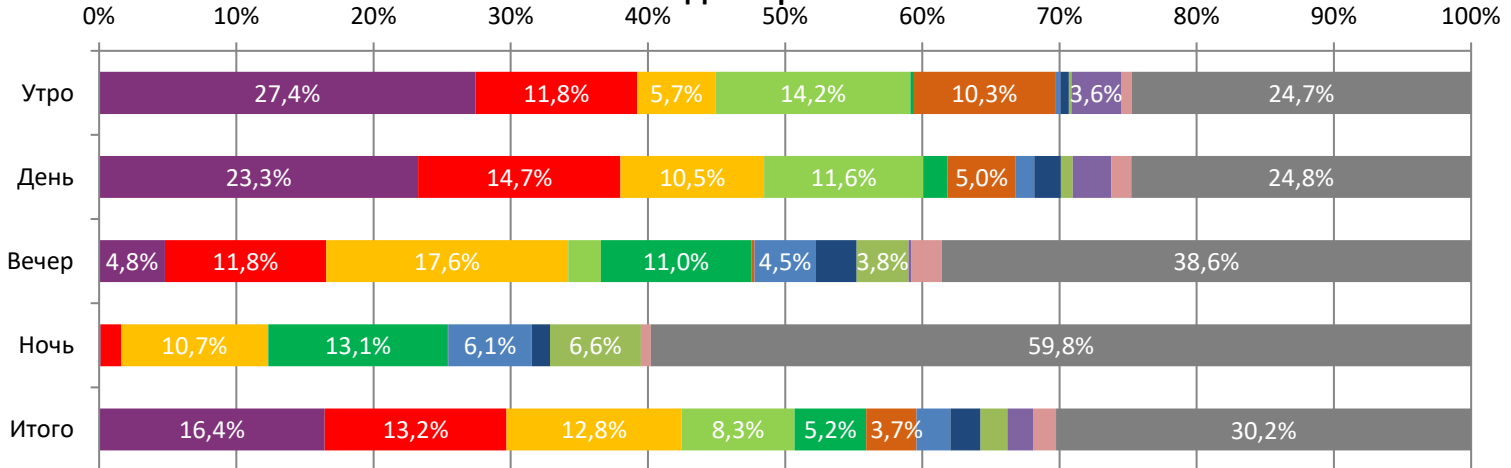

ДИНАМИКА КОЛИЧЕСТВА ЗРИТЕЛЕЙ ПО УИКЕНДАМ

ДИНАМИКА СРЕДНЕЙ ЦЕНЫ БИЛЕТА ПО УИКЕНДАМ

Доля зрителей

Доля сеансов

- Манюня: Приключения в деревне
- Любовь Советского Союза
- Зять
- Огниво
- ЕРЕТИК
- Суперсанта
- Конклав
- РУКИ ВВЕРХ!
- СУБСТАНЦИЯ
- Мой любимый двортерьер
- Граф Монте-Кристо
- Другие фильмы

Временные интервалы по времени начала сеанса считаются следующим образом: «Утро» - с 06:00 до 11:59, «День» - с 12:00 по 17:59, «Вечер» - с 18:00 по 23:59, «Ночь» - с 00:00 по 05:59.

Доля зрителей отдельного фильма рассчитывается как соотношение количества проданных билетов на сеансы фильма в указанный период к количеству проданных билетов на все сеансы фильмов, демонстрируемых в аналогичный временной промежуток.

Доля сеансов отдельного релиза рассчитывается как соотношение количества состоявшихся сеансов фильма в указанный период к количеству состоявшихся сеансов всех фильмов, демонстрируемых в аналогичный временной промежуток.