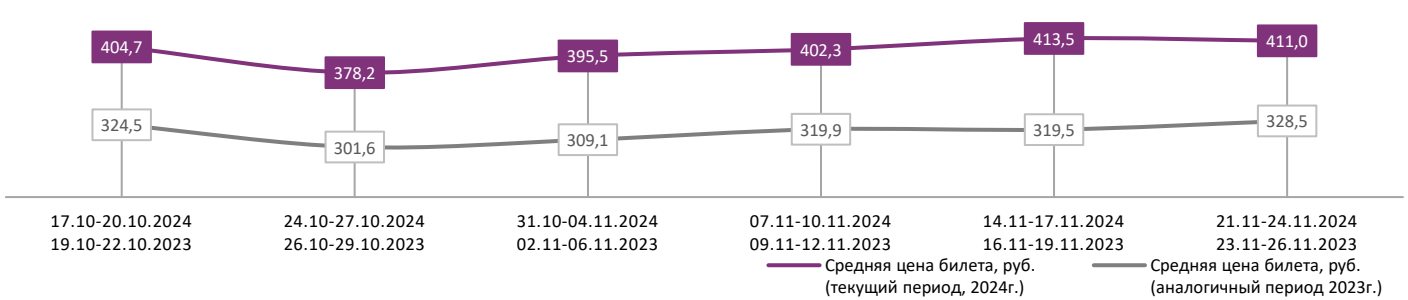

ДИНАМИКА КОЛИЧЕСТВА ЗРИТЕЛЕЙ ПО УИКЕНДАМ

ДИНАМИКА СРЕДНЕЙ ЦЕНЫ БИЛЕТА ПО УИКЕНДАМ

Доля зрителей

Доля сеансов

- Манюня: Приключения в деревне
- Любовь Советского Союза
- Зять
- Огниво
- ЕРЕТИК
- Суперсанта
- Конклав
- РУКИ ВВЕРХ!
- СУБСТАНЦИЯ
- Мой любимый двортерьер
- Граф Монте-Кристо
- Другие фильмы

Временные интервалы по времени начала сеанса считаются следующим образом: «Утро» - с 06:00 до 11:59, «День» - с 12:00 по 17:59, «Вечер» - с 18:00 по 23:59, «Ночь» - с 00:00 по 05:59.

Доля зрителей отдельного фильма рассчитывается как соотношение количества проданных билетов на сеансы фильма в указанный период к количеству проданных билетов на все сеансы фильмов, демонстрируемых в аналогичный временной промежуток.

Доля сеансов отдельного релиза рассчитывается как соотношение количества состоявшихся сеансов фильма в указанный период к количеству состоявшихся сеансов всех фильмов, демонстрируемых в аналогичный временной промежуток.