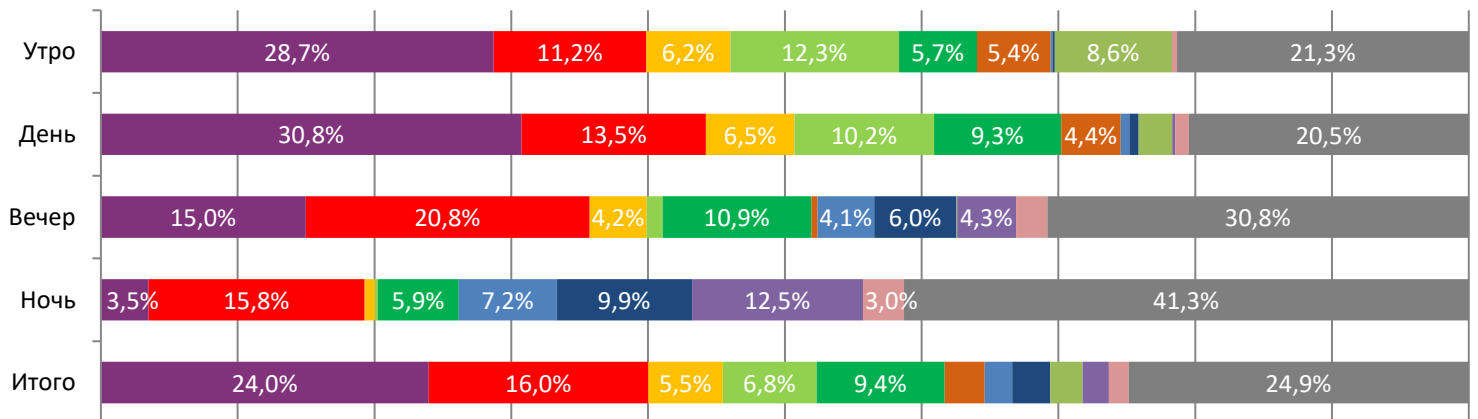

ДИНАМИКА КОЛИЧЕСТВА ЗРИТЕЛЕЙ ПО УИКЕНДАМ

ДИНАМИКА СРЕДНЕЙ ЦЕНЫ БИЛЕТА ПО УИКЕНДАМ

Доля зрителей

Доля сеансов

- ПРИКЛЮЧЕНИЯ ПАДДИНГТОНА 3
- Один день в Стамбуле
- Любовь Советского Союза
- Манюня: Приключения в деревне
- Зять
- Огниво
- ЕРЕТИК
- Перевозчик душ
- Суперсанта
- Астрал. Медиум
- Конклав
- Другие фильмы

Временные интервалы по времени начала сеанса считаются следующим образом: «Утро» - с 06:00 до 11:59, «День» - с 12:00 по 17:59, «Вечер» - с 18:00 по 23:59, «Ночь» - с 00:00 по 05:59.

Доля зрителей отдельного фильма рассчитывается как соотношение количества проданных билетов на сеансы фильма в указанный период к количеству проданных билетов на все сеансы фильмов, демонстрируемых в аналогичный временной промежуток.

Доля сеансов отдельного релиза рассчитывается как соотношение количества состоявшихся сеансов фильма в указанный период к количеству состоявшихся сеансов всех фильмов, демонстрируемых в аналогичный временной промежуток.