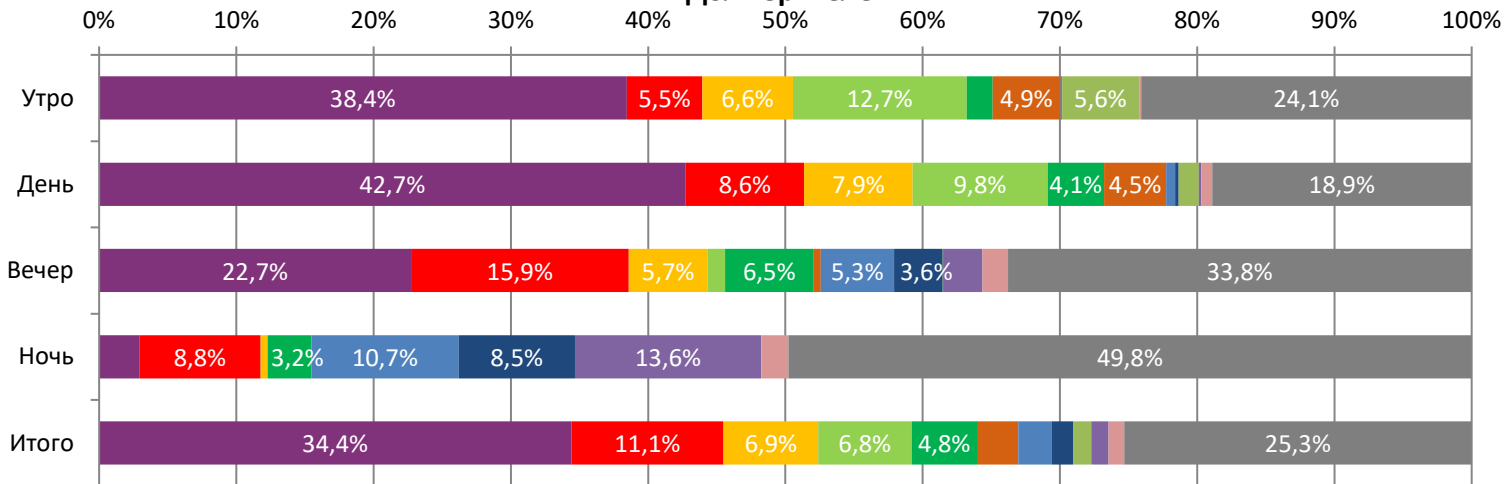

ДИНАМИКА КОЛИЧЕСТВА ЗРИТЕЛЕЙ ПО УИКЕНДАМ

ДИНАМИКА СРЕДНЕЙ ЦЕНЫ БИЛЕТА ПО УИКЕНДАМ

Доля зрителей

Доля сеансов

- ПРИКЛЮЧЕНИЯ ПАДДИНГТОНА 3
- Один день в Стамбуле
- Любовь Советского Союза
- Манюня: Приключения в деревне
- Зять
- Огниво
- ЕРЕТИК
- Перевозчик душ
- Суперсанта
- Астрал. Медиум
- Конклав
- Другие фильмы

Временные интервалы по времени начала сеанса считаются следующим образом: «Утро» - с 06:00 до 11:59, «День» - с 12:00 по 17:59, «Вечер» - с 18:00 по 23:59, «Ночь» - с 00:00 по 05:59.

Доля зрителей отдельного фильма рассчитывается как соотношение количества проданных билетов на сеансы фильма в указанный период к количеству проданных билетов на все сеансы фильмов, демонстрируемых в аналогичный временной промежуток.

Доля сеансов отдельного релиза рассчитывается как соотношение количества состоявшихся сеансов фильма в указанный период к количеству состоявшихся сеансов всех фильмов, демонстрируемых в аналогичный временной промежуток.