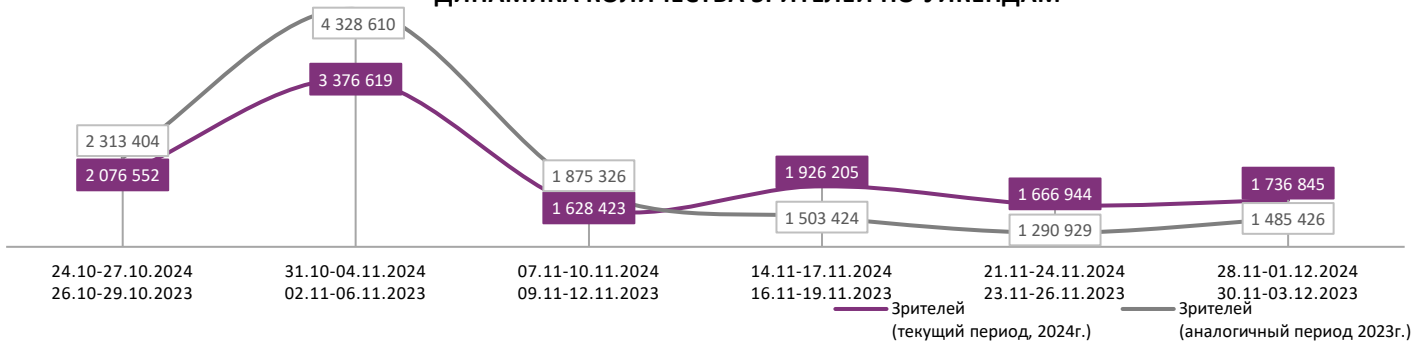

ДИНАМИКА КОЛИЧЕСТВА ЗРИТЕЛЕЙ ПО УИКЕНДАМ