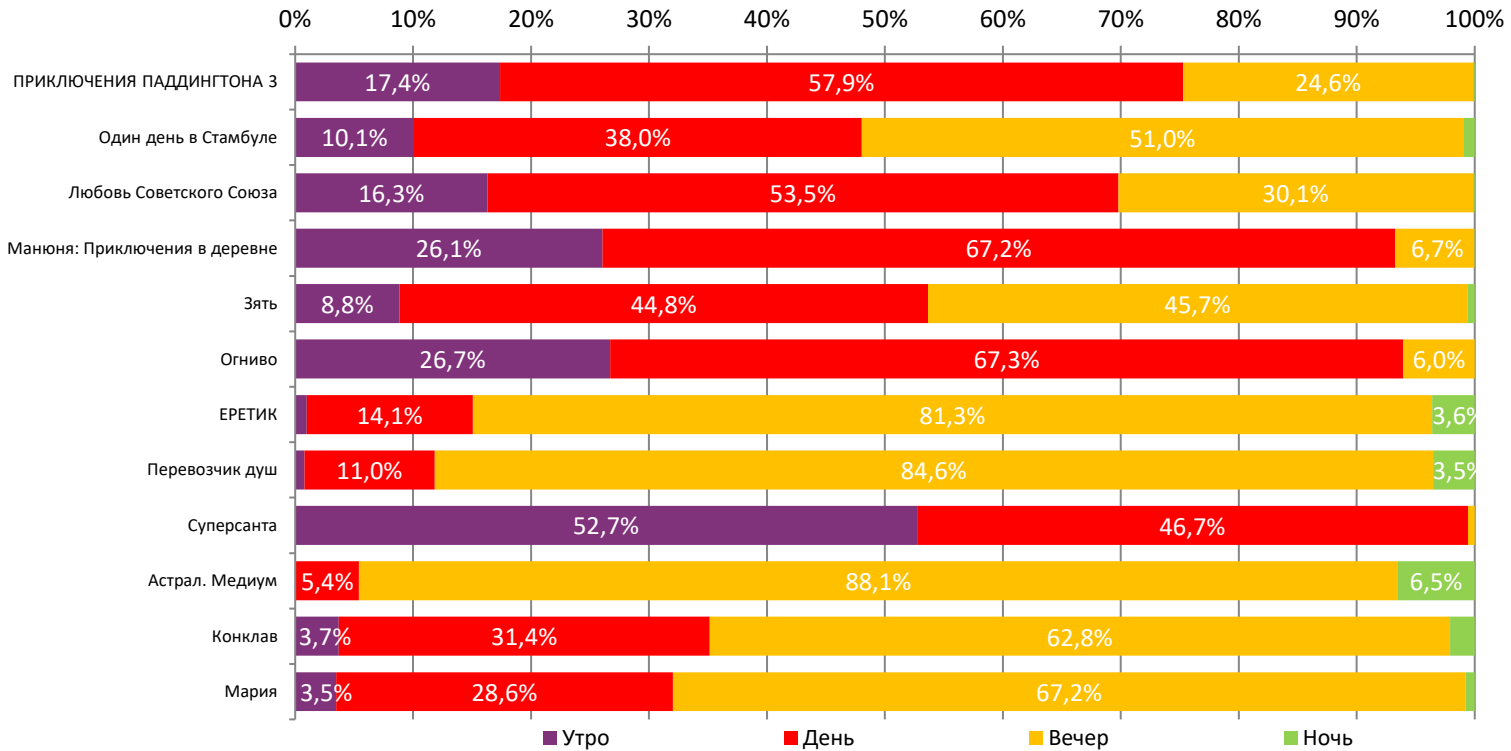

Распределение сеансов фильмов ТОП-12 по времени показа

ТОП-12 фильмов по наработке на сеанс

№	Название фильма	Количество сеансов	Наработка, зрителей	В % от средней наработки на сеанс
1	ПРИКЛЮЧЕНИЯ ПАДДИНГТОНА 3	24 651	24	143,5%
2	Любовь Советского Союза	5 620	21	126,3%
3	Птица	221	21	123,5%
4	Анора	314	21	123,0%
5	Федя. Народный футболист	102	21	122,8%
6	ЕРЕТИК	2 057	21	121,8%
7	Месье Азнавур	56	21	121,8%
8	Граф Монте-Кристо	727	18	108,6%
9	Огниво	3 012	17	102,4%
10	Манюня: Приключения в деревне	7 040	17	99,2%
11	СУБСТАНЦИЯ	1 022	16	96,7%
12	Ходячий замок	365	15	90,9%

17 - средняя наработка на сеанс (зрителей на сеанс) в отчетном периоде.