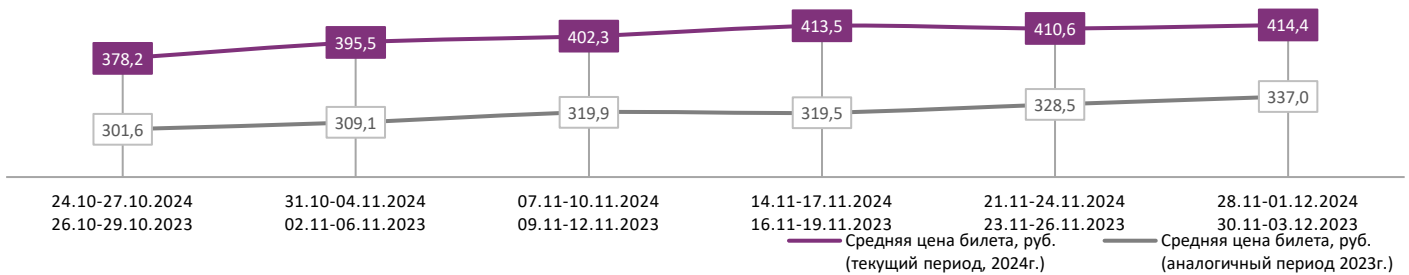

ДИНАМИКА КОЛИЧЕСТВА ЗРИТЕЛЕЙ ПО УИКЕНДАМ

ДИНАМИКА СРЕДНЕЙ ЦЕНЫ БИЛЕТА ПО УИКЕНДАМ

Доля зрителей

Доля сеансов

- ПРИКЛЮЧЕНИЯ ПАДДИНГТОНА 3
- Один день в Стамбуле
- Любовь Советского Союза
- Манюня: Приключения в деревне
- Зять
- Огниво
- ЕРЕТИК
- Перевозчик душ
- Суперсанта
- Астрал. Медиум
- Конклав
- Другие фильмы

Временные интервалы по времени начала сеанса считаются следующим образом: «Утро» - с 06:00 до 11:59, «День» - с 12:00 по 17:59, «Вечер» - с 18:00 по 23:59, «Ночь» - с 00:00 по 05:59.

Доля зрителей отдельного фильма рассчитывается как соотношение количества проданных билетов на сеансы фильма в указанный период к количеству проданных билетов на все сеансы фильмов, демонстрируемых в аналогичный временной промежуток.

Доля сеансов отдельного релиза рассчитывается как соотношение количества состоявшихся сеансов фильма в указанный период к количеству состоявшихся сеансов всех фильмов, демонстрируемых в аналогичный временной промежуток.