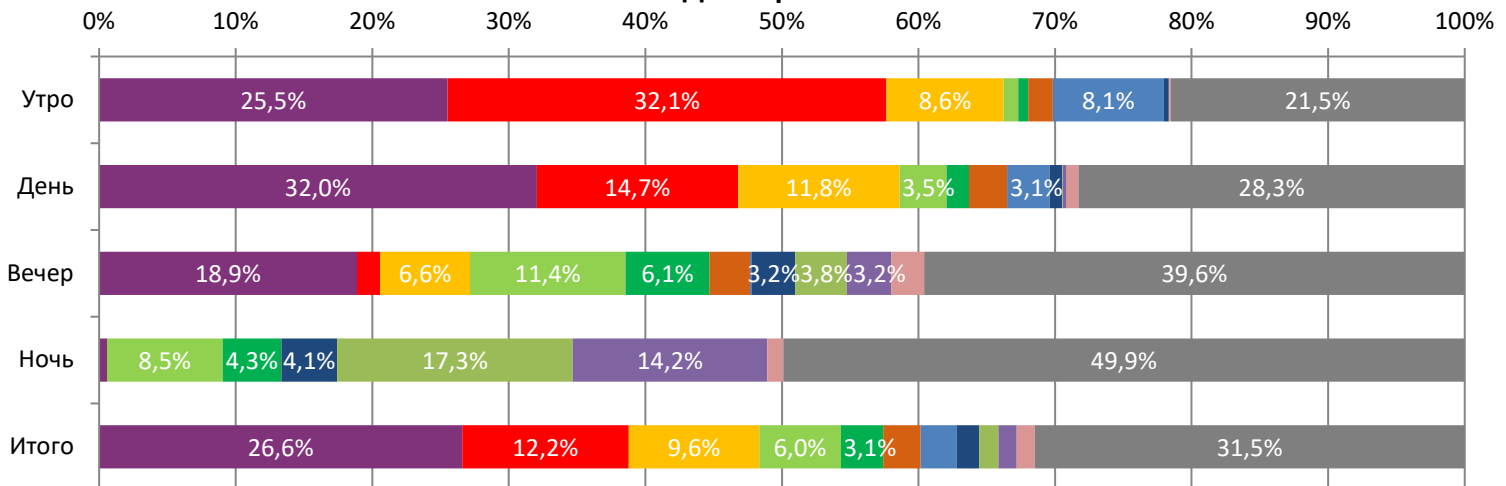

ДИНАМИКА КОЛИЧЕСТВА ЗРИТЕЛЕЙ ПО УИКЕНДАМ

ДИНАМИКА СРЕДНЕЙ ЦЕНЫ БИЛЕТА ПО УИКЕНДАМ

Доля зрителей

Доля сеансов

- Баба Яга. Спасает Новый год
- Три кота. Зимние каникулы
- ПРИКЛЮЧЕНИЯ ПАДДИНГТОНА 3
- Звезды в Сибири
- Совсем ошалели
- Любовь Советского Союза
- Маша и Медведь в кино: Парк Чудес
- Один день в Стамбуле
- Пятница 13-е. Новая глава
- ЕРЕТИК
- Атака Титанов: Последняя атака
- Другие фильмы

Временные интервалы по времени начала сеанса считаются следующим образом: «Утро» - с 06:00 до 11:59, «День» - с 12:00 по 17:59, «Вечер» - с 18:00 по 23:59, «Ночь» - с 00:00 по 05:59.

Доля зрителей отдельного фильма рассчитывается как соотношение количества проданных билетов на сеансы фильма в указанный период к количеству проданных билетов на все сеансы фильмов, демонстрируемых в аналогичный временной промежуток.

Доля сеансов отдельного релиза рассчитывается как соотношение количества состоявшихся сеансов фильма в указанный период к количеству состоявшихся сеансов всех фильмов, демонстрируемых в аналогичный временной промежуток.