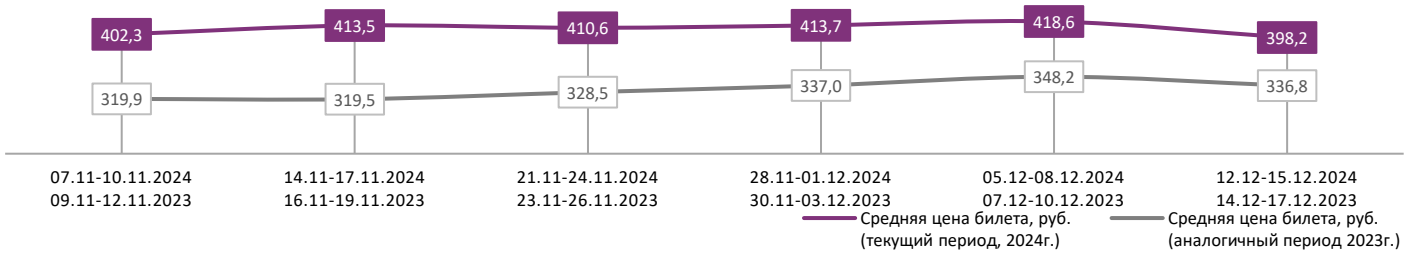

ДИНАМИКА СРЕДНЕЙ ЦЕНЫ БИЛЕТА ПО УИКЕНДАМ