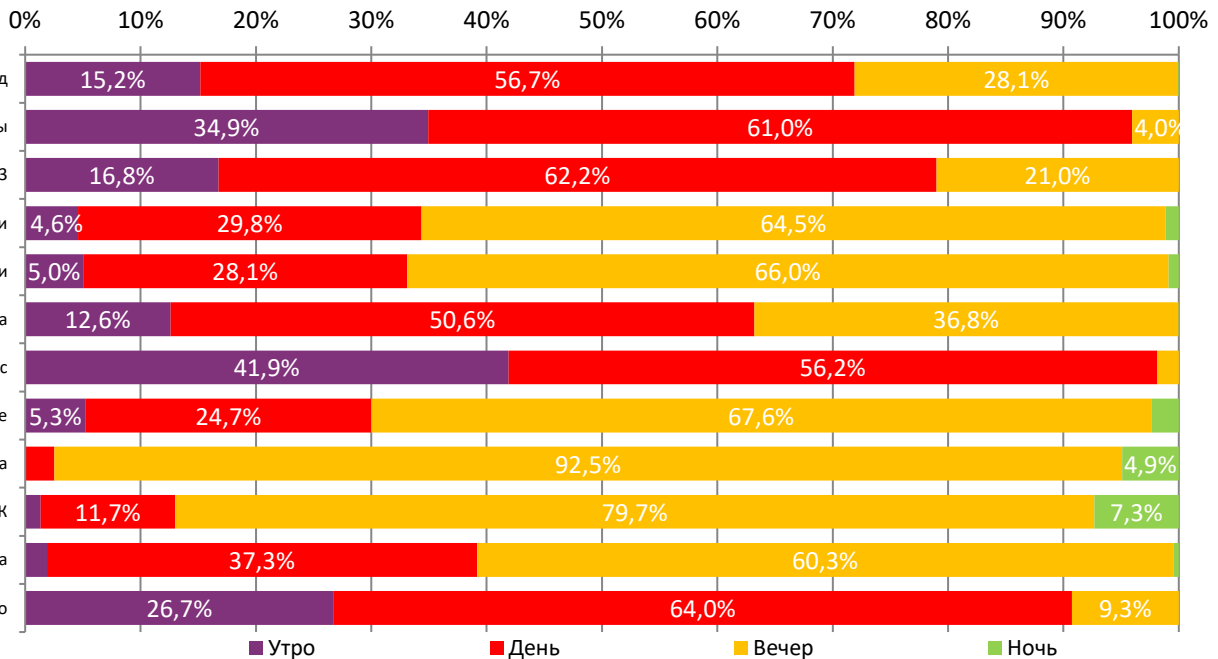

Доля ТОП-12 в совокупных показателях периода: 69,7% 64,8% 72,0%

Распределение сеансов фильмов ТОП-12 по времени показа

ТОП-12 фильмов по наработке на сеанс

№	Название фильма	Количество сеансов	Наработка, зрителей	В % от средней наработки на сеанс
1	Анора	265	30	183,3%
2	Баба Яга. Спасает Новый год	21 401	22	135,9%
3	Мария	238	21	130,8%
4	Конклав	330	19	118,1%
5	Птица	68	19	117,4%
6	ЕРЕТИК	1 354	18	107,6%
7	Любовь Советского Союза	2 818	17	105,8%
8	Граф Монте-Кристо	334	17	102,4%
9	Три кота. Зимние каникулы	13 124	17	101,7%
10	ПРИКЛЮЧЕНИЯ ПАДДИНГТОНА 3	10 397	16	100,8%
11	Астрал. Медиум	184	16	98,5%
12	Атака Титанов: Последняя атака	1 488	16	97,5%

16 - средняя наработка на сеанс (зрителей на сеанс) в отчетном периоде.