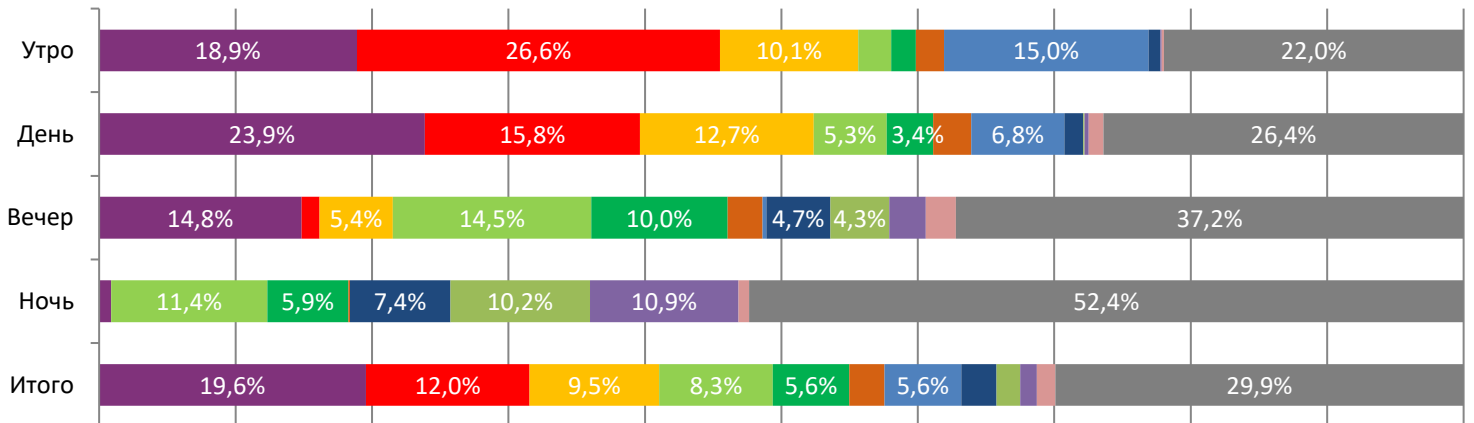

ДИНАМИКА КОЛИЧЕСТВА ЗРИТЕЛЕЙ ПО УИКЕНДАМ

ДИНАМИКА СРЕДНЕЙ ЦЕНЫ БИЛЕТА ПО УИКЕНДАМ

Доля зрителей

Доля сеансов

- Баба Яга. Спасает Новый год
- Три кота. Зимние каникулы
- ПРИКЛЮЧЕНИЯ ПАДДИНГТОНА 3
- Звезды в Сибири
- Совсем ошалели
- Любовь Советского Союза
- Маша и Медведь в кино: Парк Чудес
- Один день в Стамбуле
- Пятница 13-е. Новая глава
- ЕРЕТИК
- Атака Титанов: Последняя атака
- Другие фильмы

Временные интервалы по времени начала сеанса считаются следующим образом: «Утро» - с 06:00 до 11:59, «День» - с 12:00 по 17:59, «Вечер» - с 18:00 по 23:59, «Ночь» - с 00:00 по 05:59.

Доля зрителей отдельного фильма рассчитывается как соотношение количества проданных билетов на сеансы фильма в указанный период к количеству проданных билетов на все сеансы фильмов, демонстрируемых в аналогичный временной промежуток.

Доля сеансов отдельного релиза рассчитывается как соотношение количества состоявшихся сеансов фильма в указанный период к количеству состоявшихся сеансов всех фильмов, демонстрируемых в аналогичный временной промежуток.