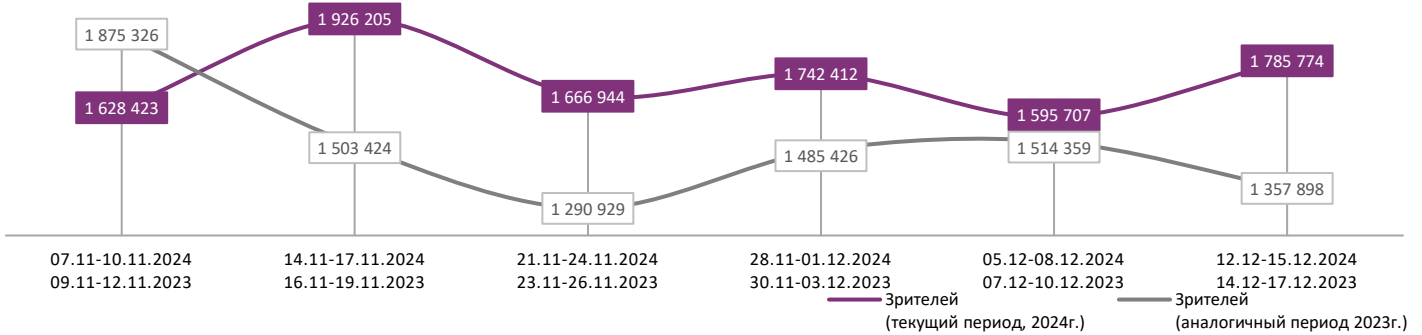

ДИНАМИКА КОЛИЧЕСТВА ЗРИТЕЛЕЙ ПО УИКЕНДАМ

ДИНАМИКА СРЕДНЕЙ ЦЕНЫ БИЛЕТА ПО УИКЕНДАМ

Доля зрителей

Доля сеансов

- Баба Яга. Спасает Новый год
- Три кота. Зимние каникулы
- ПРИКЛЮЧЕНИЯ ПАДДИНГТОНА 3
- Звезды в Сибири
- Совсем ошалели
- Любовь Советского Союза
- Маша и Медведь в кино: Парк Чудес
- Один день в Стамбуле
- Пятница 13-е. Новая глава
- ЕРЕТИК
- Атака Титанов: Последняя атака
- Другие фильмы

Временные интервалы по времени начала сеанса считаются следующим образом: «Утро» - с 06:00 до 11:59, «День» - с 12:00 по 17:59, «Вечер» - с 18:00 по 23:59, «Ночь» - с 00:00 по 05:59.

Доля зрителей отдельного фильма рассчитывается как соотношение количества проданных билетов на сеансы фильма в указанный период к количеству проданных билетов на все сеансы фильмов, демонстрируемых в аналогичный временной промежуток.

Доля сеансов отдельного релиза рассчитывается как соотношение количества состоявшихся сеансов фильма в указанный период к количеству состоявшихся сеансов всех фильмов, демонстрируемых в аналогичный временной промежуток.