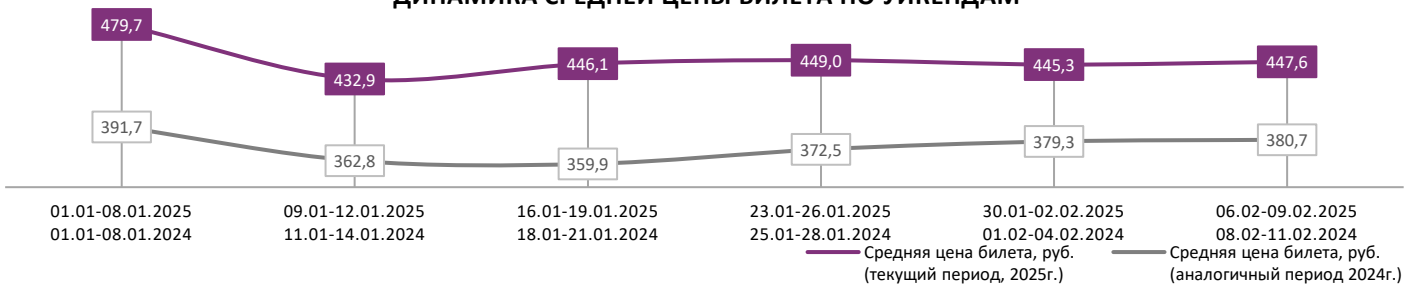

ДИНАМИКА КОЛИЧЕСТВА ЗРИТЕЛЕЙ ПО УИКЕНДАМ

ДИНАМИКА СРЕДНЕЙ ЦЕНЫ БИЛЕТА ПО УИКЕНДАМ

Доля зрителей

Доля сеансов

Временные интервалы по времени начала сеанса считаются следующим образом: «Утро» - с 06:00 до 11:59, «День» - с 12:00 по 17:59, «Вечер» - с 18:00 по 23:59, «Ночь» - с 00:00 по 05:59.

Доля зрителей отдельного фильма рассчитывается как соотношение количества проданных билетов на сеансы фильма в указанный период к количеству проданных билетов на все сеансы фильмов, демонстрируемых в аналогичный временной промежуток.

Доля сеансов отдельного релиза рассчитывается как соотношение количества состоявшихся сеансов фильма в указанный период к количеству состоявшихся сеансов всех фильмов, демонстрируемых в аналогичный временной промежуток.