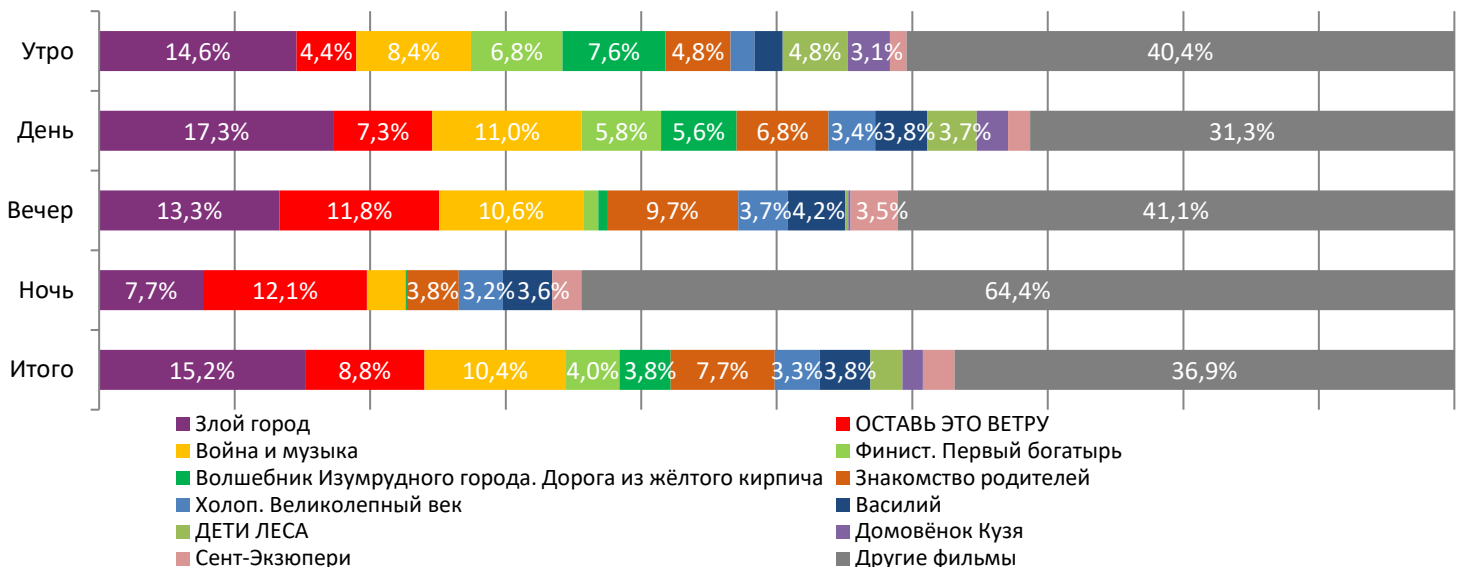

ДИНАМИКА КОЛИЧЕСТВА ЗРИТЕЛЕЙ ПО УИКЕНДАМ

ДИНАМИКА СРЕДНЕЙ ЦЕНЫ БИЛЕТА ПО УИКЕНДАМ

Доля зрителей

Доля сеансов

Временные интервалы по времени начала сеанса считаются следующим образом: «Утро» - с 06:00 до 11:59, «День» - с 12:00 по 17:59, «Вечер» - с 18:00 по 23:59, «Ночь» - с 00:00 по 05:59.

Доля зрителей отдельного фильма рассчитывается как соотношение количества проданных билетов на сеансы фильма в указанный период к количеству проданных билетов на все сеансы фильмов, демонстрируемых в аналогичный временной промежуток.

Доля сеансов отдельного релиза рассчитывается как соотношение количества состоявшихся сеансов фильма в указанный период к количеству состоявшихся сеансов всех фильмов, демонстрируемых в аналогичный временной промежуток.