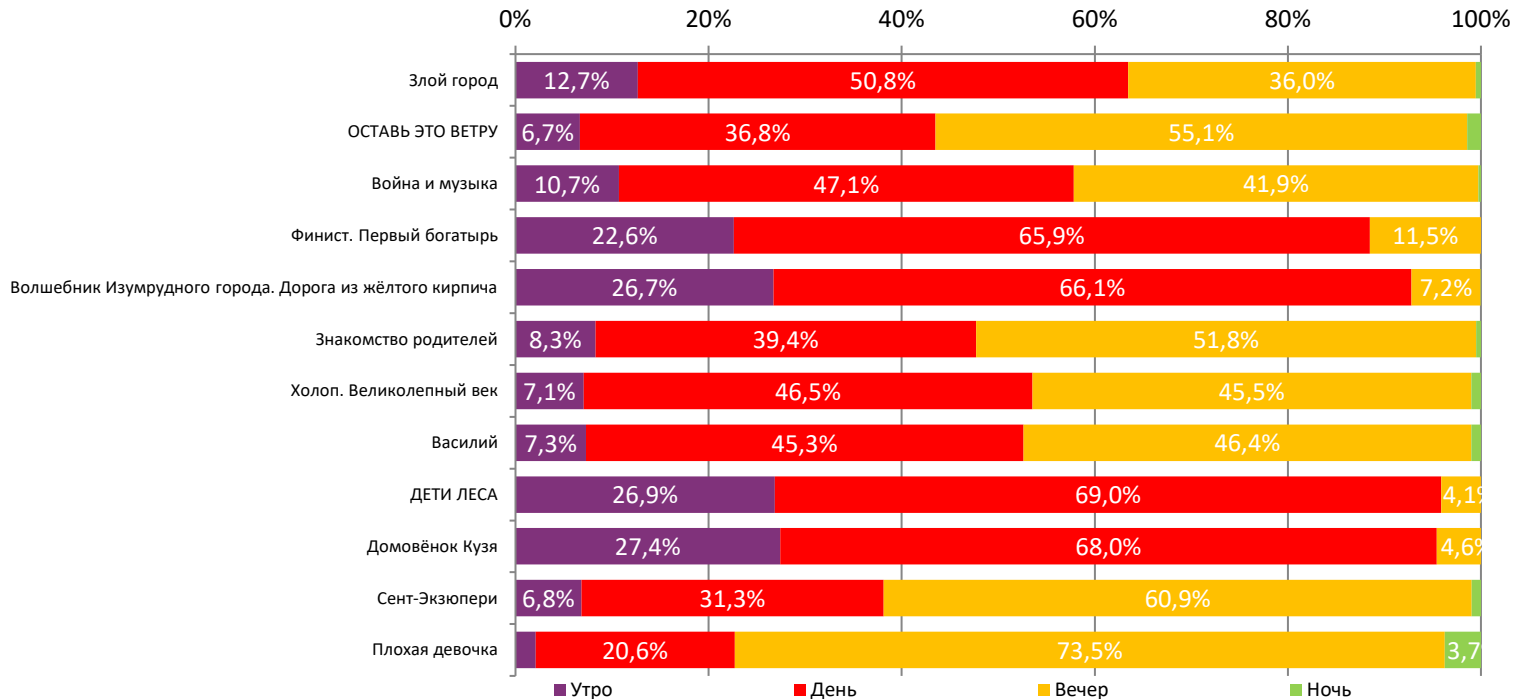

Распределение сеансов фильмов ТОП-12 по времени показа

ТОП-12 фильмов по наработке на сеанс

№	Название фильма	Количество сеансов	Наработка, зрителей	В % от средней наработки на сеанс
1	Партенопа	124	31	234,0%
2	ПРИКЛЮЧЕНИЯ ПАДДИНГТОНА 3	190	23	176,3%
3	Домовёнок Кузя	1 491	22	166,4%
4	Что случилось осенью	155	20	155,9%
5	Волшебник Изумрудного города. Дорога из жёлтого кирпича	3 721	19	145,7%
6	Финист. Первый богатырь	3 912	18	141,4%
7	ОСТАВЬ ЭТО ВЕТРУ	8 690	18	137,2%
8	Иван Царевич и Серый Волк 6	117	18	136,2%
9	Анора	158	16	124,5%
10	Злой город	15 033	16	119,0%
11	Психиатрическая больница Конджиам	105	15	118,0%
12	Плохая девочка	1 629	15	117,6%

13 - средняя наработка на сеанс (зрителей на сеанс) в отчетном периоде.