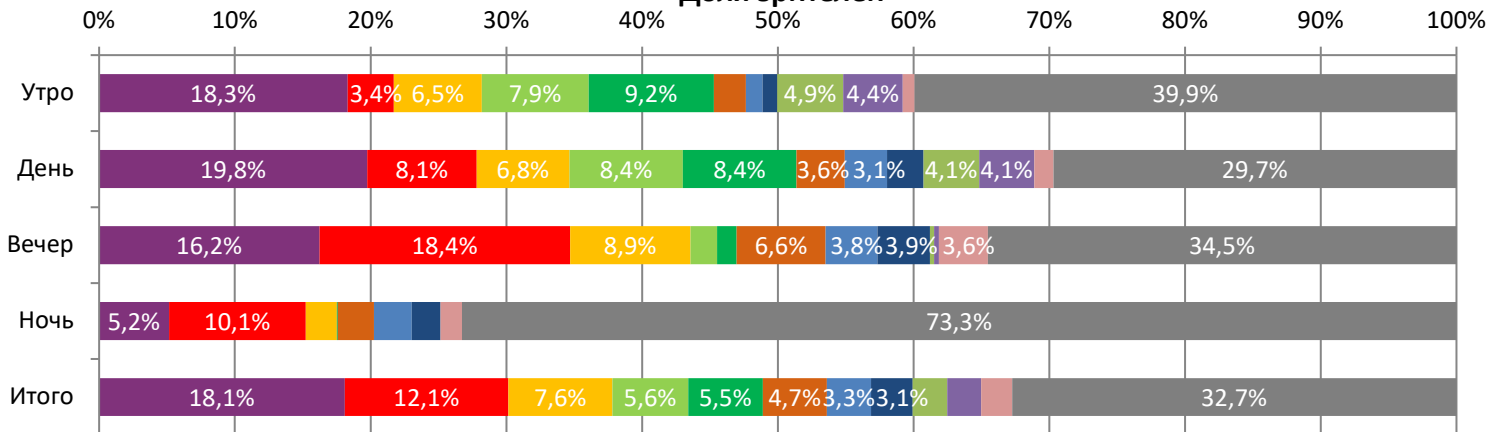

ДИНАМИКА КОЛИЧЕСТВА ЗРИТЕЛЕЙ ПО УИКЕНДАМ

ДИНАМИКА СРЕДНЕЙ ЦЕНЫ БИЛЕТА ПО УИКЕНДАМ

Доля зрителей

Доля сеансов

Временные интервалы по времени начала сеанса считаются следующим образом: «Утро» - с 06:00 до 11:59, «День» - с 12:00 по 17:59, «Вечер» - с 18:00 по 23:59, «Ночь» - с 00:00 по 05:59.

Доля зрителей отдельного фильма рассчитывается как соотношение количества проданных билетов на сеансы фильма в указанный период к количеству проданных билетов на все сеансы фильмов, демонстрируемых в аналогичный временной промежуток.

Доля сеансов отдельного релиза рассчитывается как соотношение количества состоявшихся сеансов фильма в указанный период к количеству состоявшихся сеансов всех фильмов, демонстрируемых в аналогичный временной промежуток.