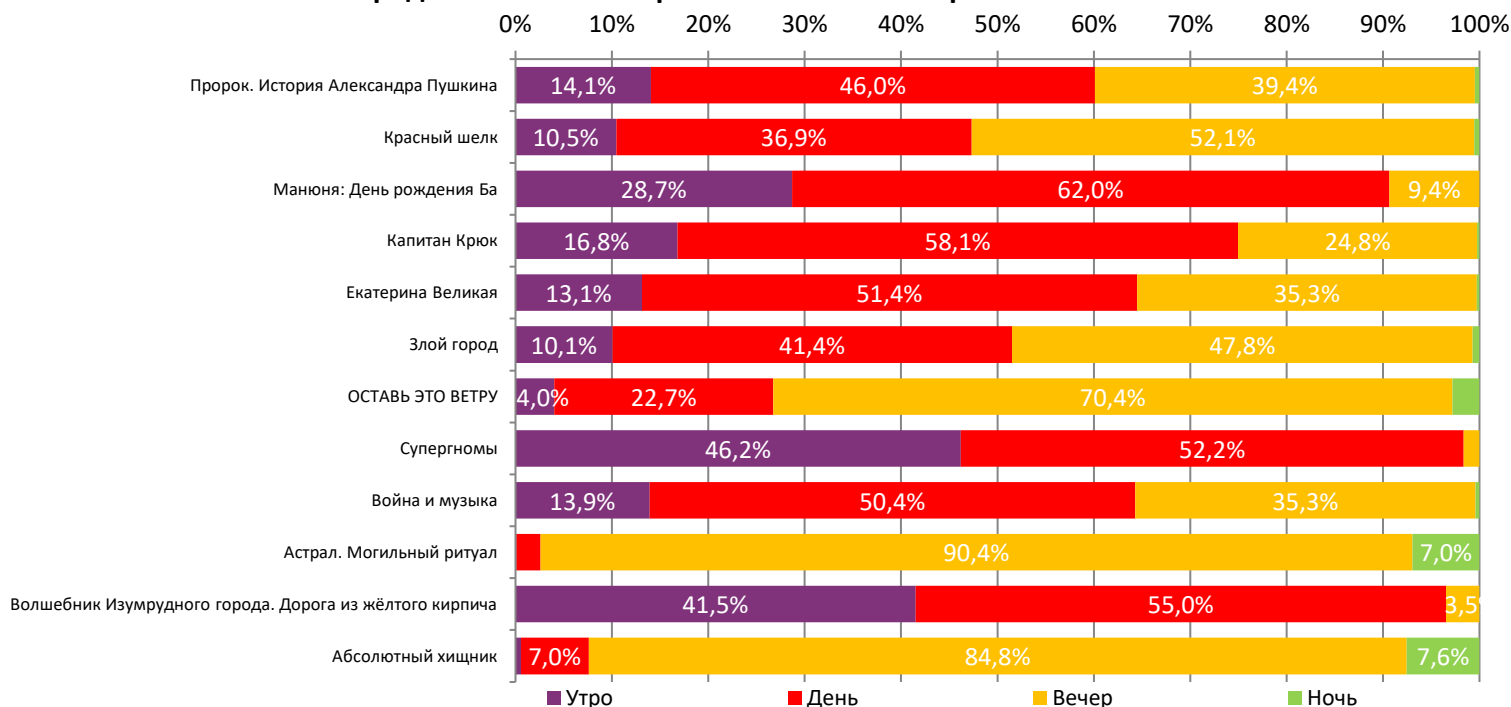

Временные интервалы по времени начала сеанса считаются следующим образом: «Утро» - с 06:00 до 11:59, «День» - с 12:00 по 17:59, «Вечер» - с 18:00 по 23:59, «Ночь» - с 00:00 по 05:59.

Доля зрителей отдельного фильма рассчитывается как соотношение количества проданных билетов на сеансы фильма в указанный период к количеству проданных билетов на все сеансы фильмов, демонстрируемых в аналогичный временной промежуток.

Доля сеансов отдельного релиза рассчитывается как соотношение количества состоявшихся сеансов фильма в указанный период к количеству состоявшихся сеансов всех фильмов, демонстрируемых в аналогичный временной промежуток.

### Распределение сеансов фильмов ТОП-12 по времени показа