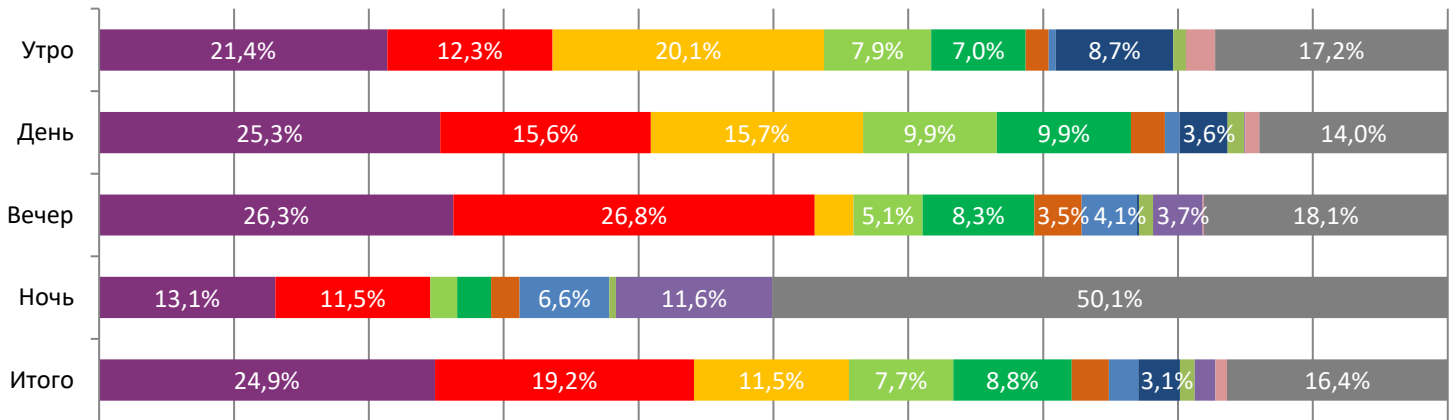

ДИНАМИКА КОЛИЧЕСТВА ЗРИТЕЛЕЙ ПО УИКЕНДАМ

ДИНАМИКА СРЕДНЕЙ ЦЕНЫ БИЛЕТА ПО УИКЕНДАМ

Доля зрителей

Доля сеансов

- Пророк. История Александра Пушкина
- Красный шелк
- Манюня: День рождения Ба
- Капитан Крюк
- Екатерина Великая
- Злой город
- ОСТАВЬ ЭТО ВЕТРУ
- Супергномы
- Война и музыка
- Астрал. Могильный ритуал
- Волшебник Изумрудного города. Дорога из жёлтого кирпича
- Другие фильмы

Временные интервалы по времени начала сеанса считаются следующим образом: «Утро» - с 06:00 до 11:59, «День» - с 12:00 по 17:59, «Вечер» - с 18:00 по 23:59, «Ночь» - с 00:00 по 05:59.

Доля зрителей отдельного фильма рассчитывается как соотношение количества проданных билетов на сеансы фильма в указанный период к количеству проданных билетов на все сеансы фильмов, демонстрируемых в аналогичный временной промежуток.

Доля сеансов отдельного релиза рассчитывается как соотношение количества состоявшихся сеансов фильма в указанный период к количеству состоявшихся сеансов всех фильмов, демонстрируемых в аналогичный временной промежуток.