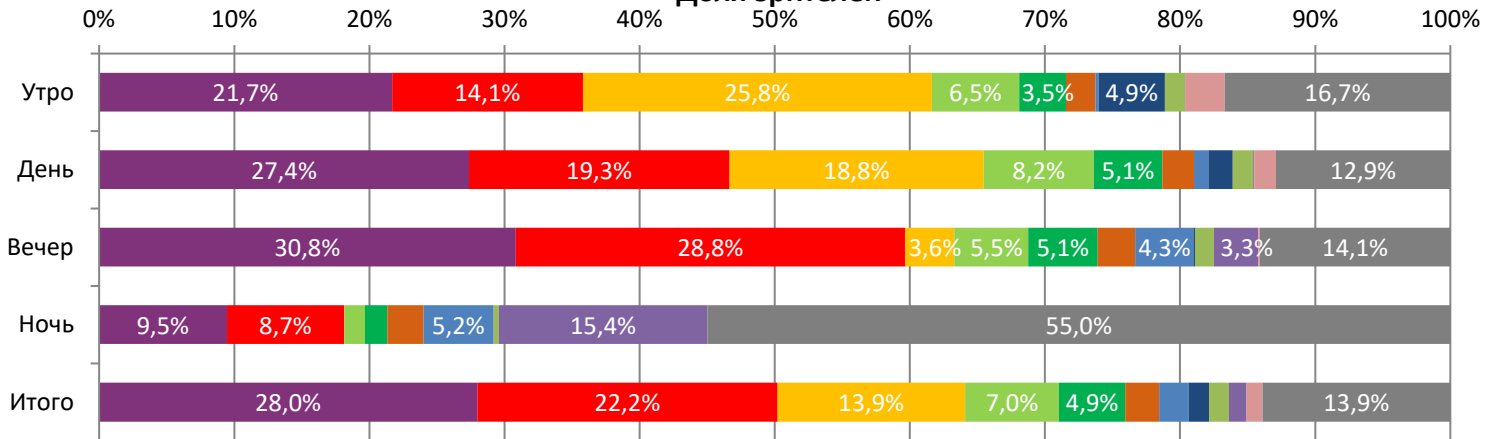

ДИНАМИКА КОЛИЧЕСТВА ЗРИТЕЛЕЙ ПО УИКЕНДАМ

ДИНАМИКА СРЕДНЕЙ ЦЕНЫ БИЛЕТА ПО УИКЕНДАМ

Доля зрителей

Доля сеансов

- Пророк. История Александра Пушкина
- Красный шелк
- Манюня: День рождения Ба
- Капитан Крюк
- Екатерина Великая
- Злой город
- ОСТАВЬ ЭТО ВЕТРУ
- Супергномы
- Война и музыка
- Астрал. Могильный ритуал
- Волшебник Изумрудного города. Дорога из жёлтого кирпича
- Другие фильмы

Временные интервалы по времени начала сеанса считаются следующим образом: «Утро» - с 06:00 до 11:59, «День» - с 12:00 по 17:59, «Вечер» - с 18:00 по 23:59, «Ночь» - с 00:00 по 05:59.

Доля зрителей отдельного фильма рассчитывается как соотношение количества проданных билетов на сеансы фильма в указанный период к количеству проданных билетов на все сеансы фильмов, демонстрируемых в аналогичный временной промежуток.

Доля сеансов отдельного релиза рассчитывается как соотношение количества состоявшихся сеансов фильма в указанный период к количеству состоявшихся сеансов всех фильмов, демонстрируемых в аналогичный временной промежуток.