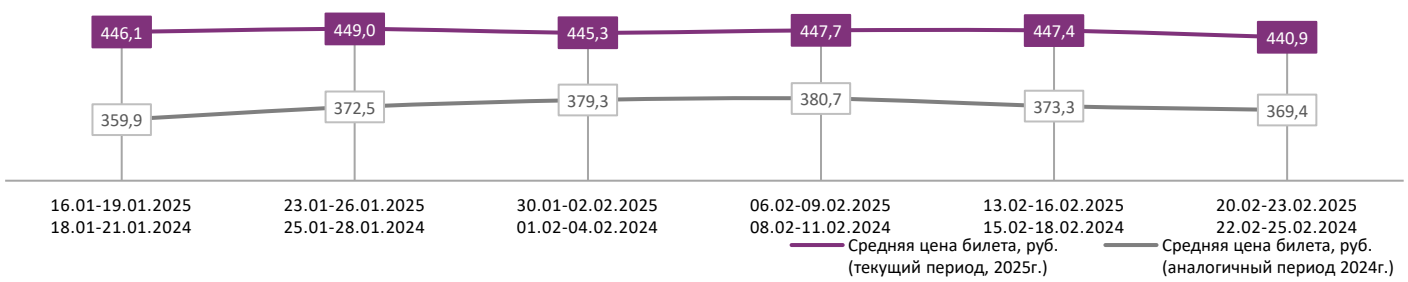

ДИНАМИКА СРЕДНЕЙ ЦЕНЫ БИЛЕТА ПО УИКЕНДАМ