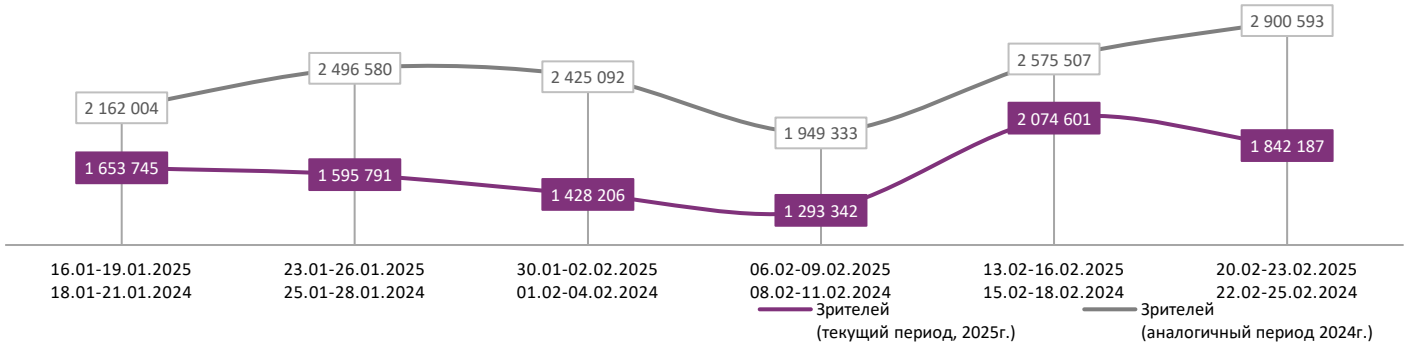

ДИНАМИКА КОЛИЧЕСТВА ЗРИТЕЛЕЙ ПО УИКЕНДАМ

ДИНАМИКА СРЕДНЕЙ ЦЕНЫ БИЛЕТА ПО УИКЕНДАМ

Доля зрителей

Доля сеансов

- Пророк. История Александра Пушкина
- Красный шелк
- Манюня: День рождения Ба
- Капитан Крюк
- Екатерина Великая
- Злой город
- ОСТАВЬ ЭТО ВЕТРУ
- Супергномы
- Война и музыка
- Астрал. Могильный ритуал
- Волшебник Изумрудного города. Дорога из жёлтого кирпича
- Другие фильмы

Временные интервалы по времени начала сеанса считаются следующим образом: «Утро» - с 06:00 до 11:59, «День» - с 12:00 по 17:59, «Вечер» - с 18:00 по 23:59, «Ночь» - с 00:00 по 05:59.

Доля зрителей отдельного фильма рассчитывается как соотношение количества проданных билетов на сеансы фильма в указанный период к количеству проданных билетов на все сеансы фильмов, демонстрируемых в аналогичный временной промежуток.

Доля сеансов отдельного релиза рассчитывается как соотношение количества состоявшихся сеансов фильма в указанный период к количеству состоявшихся сеансов всех фильмов, демонстрируемых в аналогичный временной промежуток.