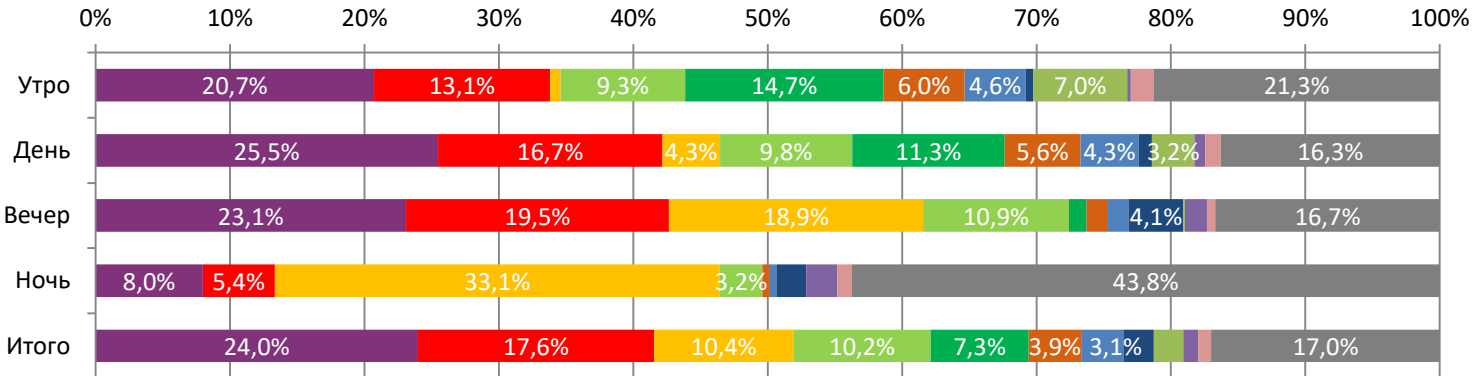

ДИНАМИКА КОЛИЧЕСТВА ЗРИТЕЛЕЙ ПО УИКЕНДАМ

ДИНАМИКА СРЕДНЕЙ ЦЕНЫ БИЛЕТА ПО УИКЕНДАМ

Доля зрителей

Доля сеансов

- Пророк. История Александра Пушкина
- Красный шелк
- Обезьяна
- Северный полюс
- Манюня: День рождения Ба
- Капитан Крюк
- Екатерина Великая
- Кончится лето
- Корольские приключения
- ОСТАВЬ ЭТО ВЕТРУ
- Злой город
- Другие фильмы

Временные интервалы по времени начала сеанса считаются следующим образом: «Утро» - с 06:00 до 11:59, «День» - с 12:00 по 17:59, «Вечер» - с 18:00 по 23:59, «Ночь» - с 00:00 по 05:59.

Доля зрителей отдельного фильма рассчитывается как соотношение количества проданных билетов на сеансы фильма в указанный период к количеству проданных билетов на все сеансы фильмов, демонстрируемых в аналогичный временной промежуток.

Доля сеансов отдельного релиза рассчитывается как соотношение количества состоявшихся сеансов фильма в указанный период к количеству состоявшихся сеансов всех фильмов, демонстрируемых в аналогичный временной промежуток.