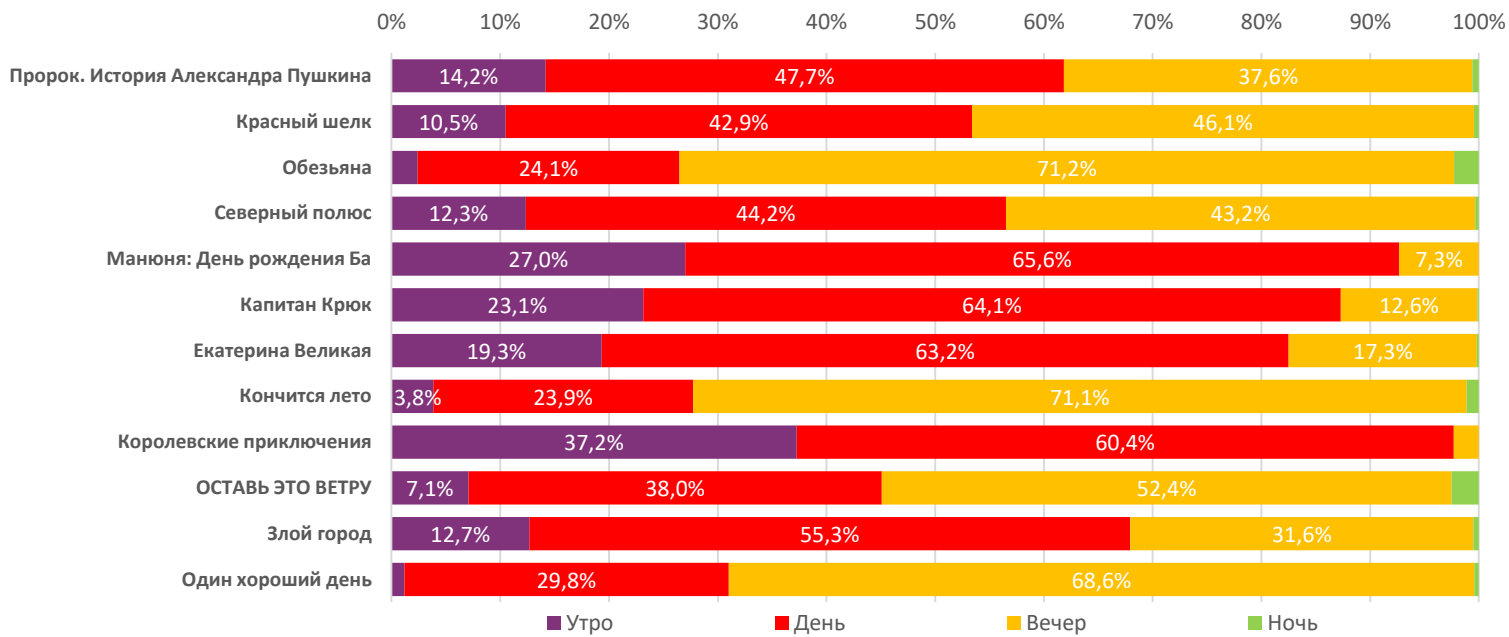

Распределение сеансов фильмов ТОП-12 по времени показа

ТОП-12 фильмов по наработке на сеанс

№	Название фильма	Количество сеансов	Наработка, зрителей	В % от средней наработки на сеанс
1	Мин аатым Таптал (Меня зовут Любовь)	206	26	180,2%
2	Война и музыка	509	24	165,5%
3	Пророк. История Александра Пушкина	17 072	21	144,1%
4	ПРИКЛЮЧЕНИЯ ПАДДИНГТОНА 3	100	19	131,1%
5	Волшебник Изумрудного города. Дорога из жёлтого кирпича	530	18	122,5%
6	Сент-Экзюпери	84	17	118,6%
7	Красный шелк	15 630	17	115,3%
8	Манюня: День рождения Ба	6 579	16	113,5%
9	ДЕТИ ЛЕСА	152	16	112,4%
10	Обезьяна	10 415	15	102,2%
11	Анора	77	14	98,6%
12	РЭКЕТИР. Новые времена	185	14	95,1%

14 - средняя наработка на сеанс (зрителей на сеанс) в отчетном периоде.

Нарработка на сеанс (зрителей на сеанс) представляет собой показатель среднего количества зрителей, присутствовавших на одном сеансе фильма, и рассчитывается как отношение количества проданных билетов к количеству состоявшихся сеансов за период.