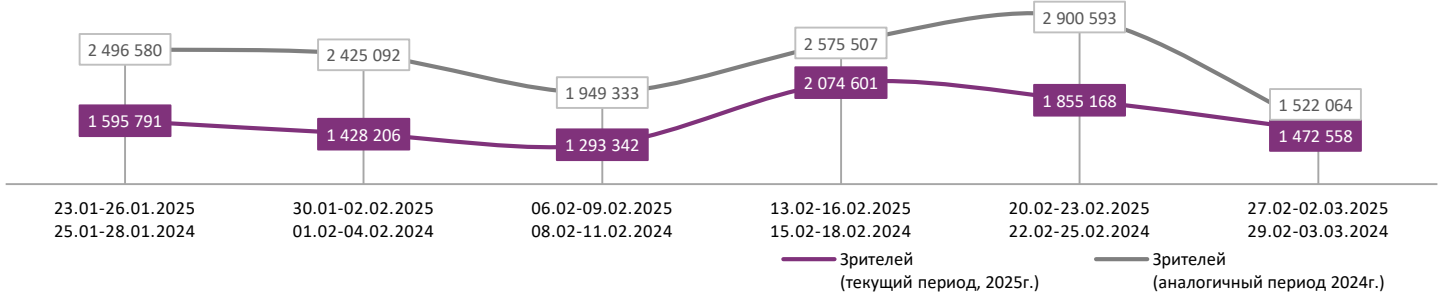

ДИНАМИКА КОЛИЧЕСТВА ЗРИТЕЛЕЙ ПО УИКЕНДАМ

ДИНАМИКА СРЕДНЕЙ ЦЕНЫ БИЛЕТА ПО УИКЕНДАМ

Доля зрителей

Доля сеансов

- Пророк. История Александра Пушкина
- Красный шелк
- Обезьяна
- Северный полюс
- Манюня: День рождения Ба
- Капитан Крюк
- Екатерина Великая
- Кончится лето
- Корольские приключения
- ОСТАВЬ ЭТО ВЕТРУ
- Злой город
- Другие фильмы

Временные интервалы по времени начала сеанса считаются следующим образом: «Утро» - с 06:00 до 11:59, «День» - с 12:00 по 17:59, «Вечер» - с 18:00 по 23:59, «Ночь» - с 00:00 по 05:59.

Доля зрителей отдельного фильма рассчитывается как соотношение количества проданных билетов на сеансы фильма в указанный период к количеству проданных билетов на все сеансы фильмов, демонстрируемых в аналогичный временной промежуток.

Доля сеансов отдельного релиза рассчитывается как соотношение количества состоявшихся сеансов фильма в указанный период к количеству состоявшихся сеансов всех фильмов, демонстрируемых в аналогичный временной промежуток.