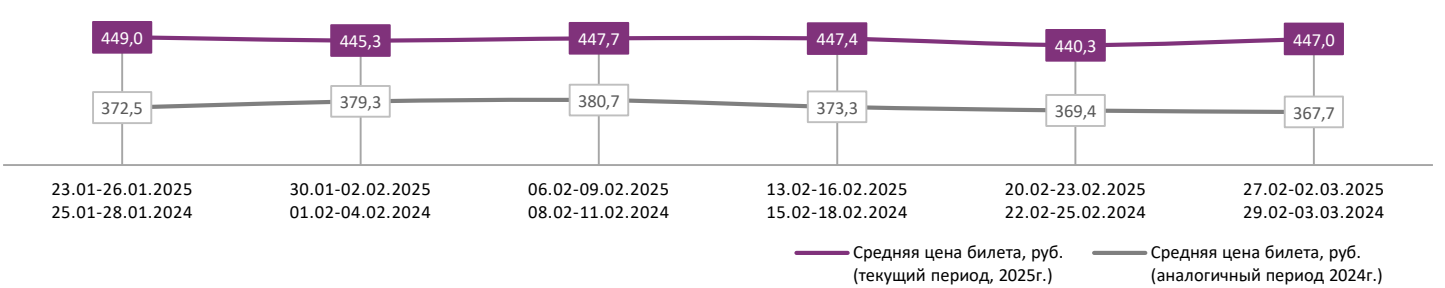

ДИНАМИКА КОЛИЧЕСТВА ЗРИТЕЛЕЙ ПО УИКЕНДАМ

ДИНАМИКА СРЕДНЕЙ ЦЕНЫ БИЛЕТА ПО УИКЕНДАМ

Доля зрителей

Доля сеансов

- Пророк. История Александра Пушкина
- Красный шелк
- Обезьяна
- Северный полюс
- Манюня: День рождения Ба
- Капитан Крюк
- Екатерина Великая
- Кончится лето
- Корольские приключения
- ОСТАВЬ ЭТО ВЕТРУ
- Злой город
- Другие фильмы

Временные интервалы по времени начала сеанса считаются следующим образом: «Утро» - с 06:00 до 11:59, «День» - с 12:00 по 17:59, «Вечер» - с 18:00 по 23:59, «Ночь» - с 00:00 по 05:59.

Доля зрителей отдельного фильма рассчитывается как соотношение количества проданных билетов на сеансы фильма в указанный период к количеству проданных билетов на все сеансы фильмов, демонстрируемых в аналогичный временной промежуток.

Доля сеансов отдельного релиза рассчитывается как соотношение количества состоявшихся сеансов фильма в указанный период к количеству состоявшихся сеансов всех фильмов, демонстрируемых в аналогичный временной промежуток.