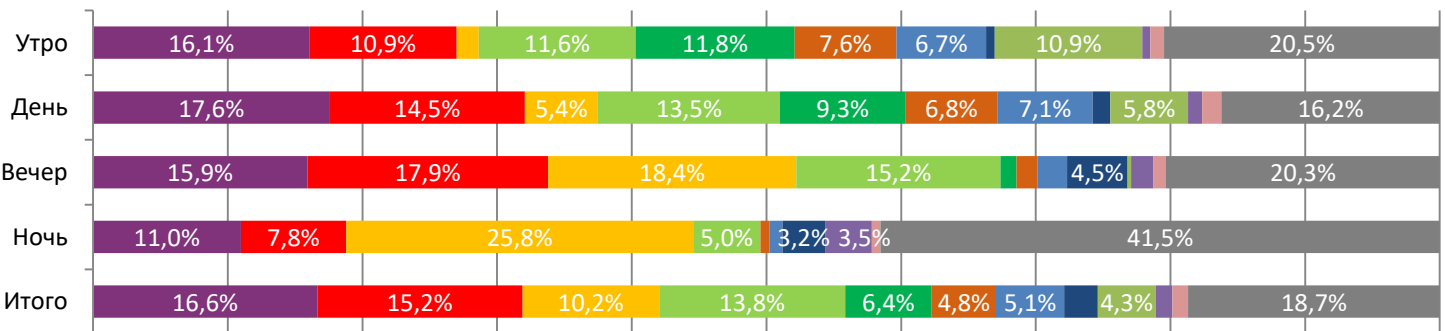

ДИНАМИКА КОЛИЧЕСТВА ЗРИТЕЛЕЙ ПО УИКЕНДАМ

ДИНАМИКА СРЕДНЕЙ ЦЕНЫ БИЛЕТА ПО УИКЕНДАМ

Доля зрителей

Доля сеансов

- Пророк. История Александра Пушкина
- Красный шелк
- Обезьяна
- Северный полюс
- Манюня: День рождения Ба
- Капитан Крюк
- Екатерина Великая
- Кончится лето
- Корольские приключения
- ОСТАВЬ ЭТО ВЕТРУ
- Злой город
- Другие фильмы

Временные интервалы по времени начала сеанса считаются следующим образом: «Утро» - с 06:00 до 11:59, «День» - с 12:00 по 17:59, «Вечер» - с 18:00 по 23:59, «Ночь» - с 00:00 по 05:59.

Доля зрителей отдельного фильма рассчитывается как соотношение количества проданных билетов на сеансы фильма в указанный период к количеству проданных билетов на все сеансы фильмов, демонстрируемых в аналогичный временной промежуток.

Доля сеансов отдельного релиза рассчитывается как соотношение количества состоявшихся сеансов фильма в указанный период к количеству состоявшихся сеансов всех фильмов, демонстрируемых в аналогичный временной промежуток.