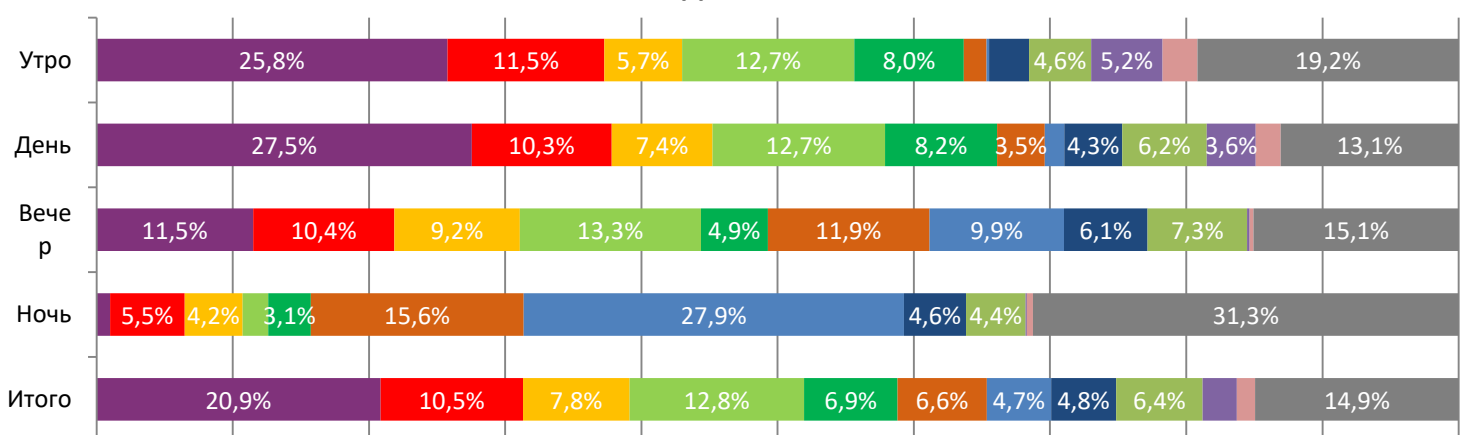

ДИНАМИКА КОЛИЧЕСТВА ЗРИТЕЛЕЙ ПО УИКЕНДАМ

ДИНАМИКА СРЕДНЕЙ ЦЕНЫ БИЛЕТА ПО УИКЕНДАМ

Доля зрителей

Доля сеансов

- Царевна-лягушка
- Пророк. История Александра Пушкина
- Красный шелк
- Роднина
- Северный полюс
- В ПОТЕРЯННЫХ ЗЕМЛЯХ
- Обезьяна
- Дорогая, я больше не перезвоню
- Один хороший день
- Манюня: День рождения Ба
- Капитан Крюк
- Другие фильмы

Временные интервалы по времени начала сеанса считаются следующим образом: «Утро» - с 06:00 по 11:59, «День» - с 12:00 по 17:59, «Вечер» - с 18:00 по 23:59, «Ночь» - с 00:00 по 05:59.
Доля зрителей отдельного фильма рассчитывается как соотношение количества проданных билетов на сеансы фильма в указанный период к количеству проданных билетов на все сеансы фильмов, демонстрируемых в аналогичный временной промежуток.
Доля сеансов отдельного релиза рассчитывается как соотношение количества состоявшихся сеансов фильма в указанный период к количеству состоявшихся сеансов всех фильмов, демонстрируемых в аналогичный временной промежуток.