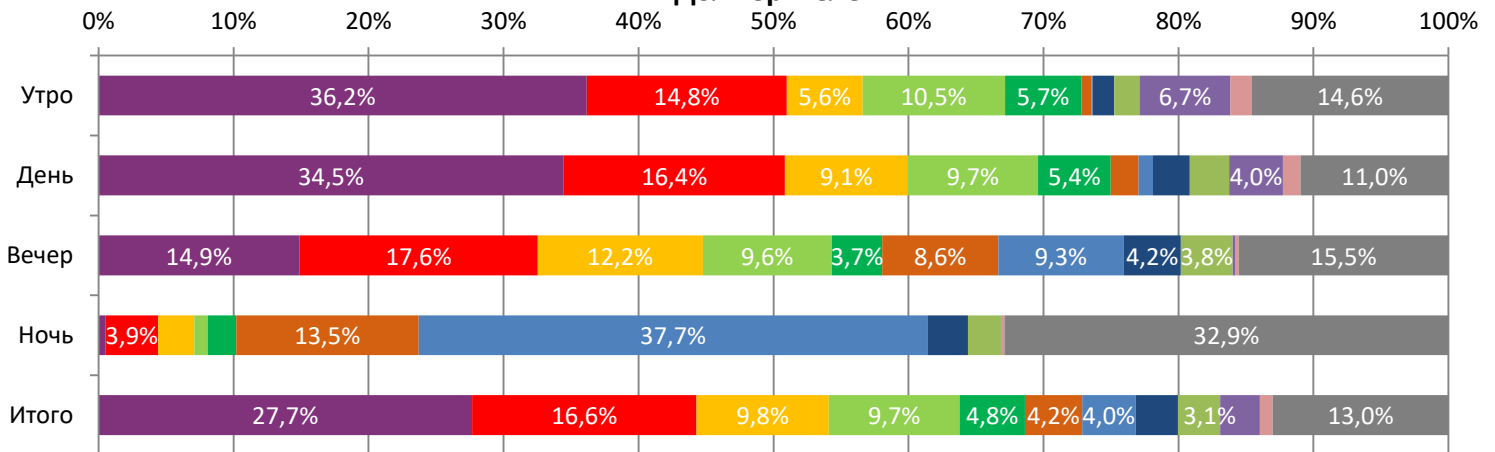

ДИНАМИКА КОЛИЧЕСТВА ЗРИТЕЛЕЙ ПО УИКЕНДАМ

ДИНАМИКА СРЕДНЕЙ ЦЕНЫ БИЛЕТА ПО УИКЕНДАМ

Доля зрителей

Доля сеансов

- Царевна-лягушка
- Пророк. История Александра Пушкина
- Красный шелк
- Роднина
- Северный полюс
- В ПОТЕРЯННЫХ ЗЕМЛЯХ
- Обезьяна
- Дорогая, я больше не перезвоню
- Один хороший день
- Манюня: День рождения Ба
- Капитан Крюк
- Другие фильмы

Временные интервалы по времени начала сеанса считаются следующим образом: «Утро» - с 06:00 по 11:59, «День» - с 12:00 по 17:59, «Вечер» - с 18:00 по 23:59, «Ночь» - с 00:00 по 05:59.
Доля зрителей отдельного фильма рассчитывается как соотношение количества проданных билетов на сеансы фильма в указанный период к количеству проданных билетов на все сеансы фильмов, демонстрируемых в аналогичный временной промежуток.
Доля сеансов отдельного релиза рассчитывается как соотношение количества состоявшихся сеансов фильма в указанный период к количеству состоявшихся сеансов всех фильмов, демонстрируемых в аналогичный временной промежуток.