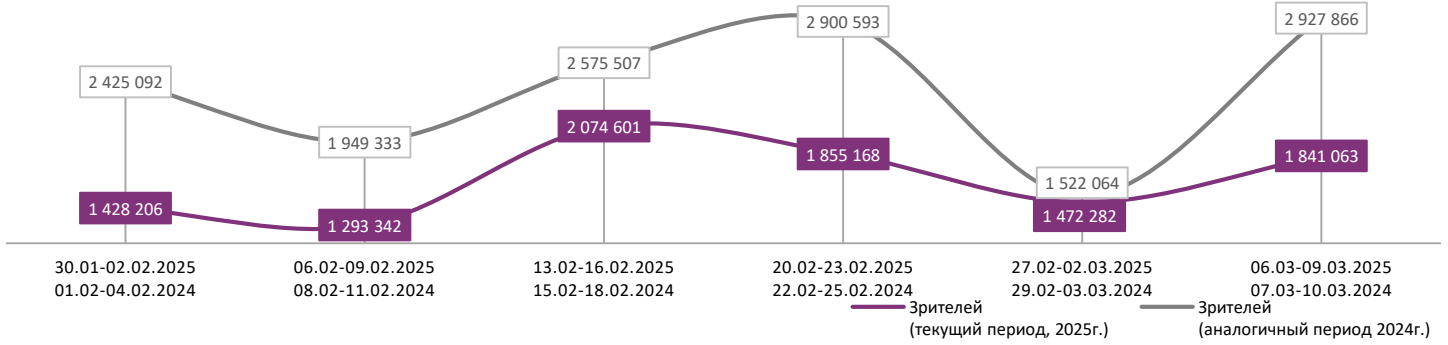

ДИНАМИКА КОЛИЧЕСТВА ЗРИТЕЛЕЙ ПО УИКЕНДАМ

ДИНАМИКА СРЕДНЕЙ ЦЕНЫ БИЛЕТА ПО УИКЕНДАМ

Доля зрителей

Доля сеансов

- Царевна-лягушка
- Пророк. История Александра Пушкина
- Красный шелк
- Роднина
- Северный полюс
- В ПОТЕРЯННЫХ ЗЕМЛЯХ
- Обезьяна
- Дорогая, я больше не перезвоню
- Один хороший день
- Манюня: День рождения Ба
- Капитан Крюк
- Другие фильмы

Временные интервалы по времени начала сеанса считаются следующим образом: «Утро» - с 06:00 по 11:59, «День» - с 12:00 по 17:59, «Вечер» - с 18:00 по 23:59, «Ночь» - с 00:00 по 05:59.
Доля зрителей отдельного фильма рассчитывается как соотношение количества проданных билетов на сеансы фильма в указанный период к количеству проданных билетов на все сеансы фильмов, демонстрируемых в аналогичный временной промежуток.
Доля сеансов отдельного релиза рассчитывается как соотношение количества состоявшихся сеансов фильма в указанный период к количеству состоявшихся сеансов всех фильмов, демонстрируемых в аналогичный временной промежуток.

17 - средняя наработка на сеанс (зрителей на сеанс) в отчетном периоде.

Наработка на сеанс (зрителей на сеанс) представляет собой показатель среднего количества зрителей, присутствовавших на одном сеансе фильма, и рассчитывается как отношение количества проданных билетов к количеству состоявшихся сеансов за период.