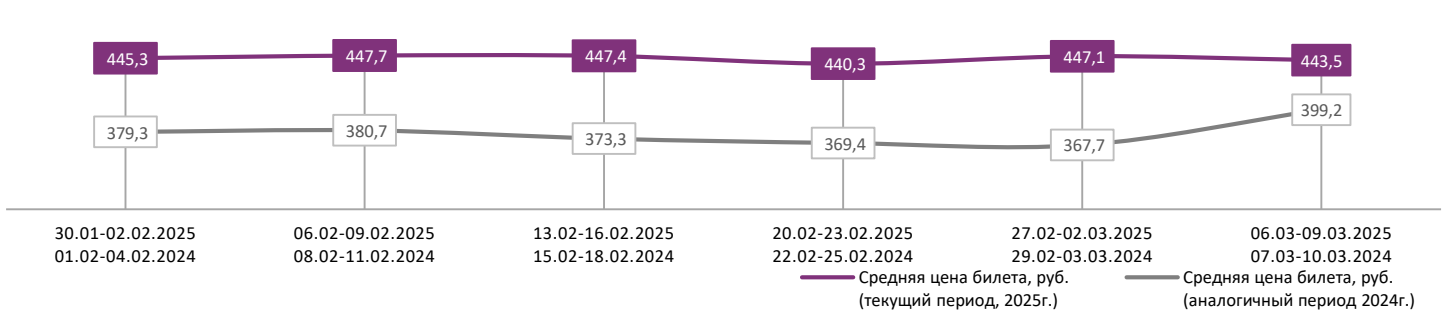

ДИНАМИКА КОЛИЧЕСТВА ЗРИТЕЛЕЙ ПО УИКЕНДАМ

ДИНАМИКА СРЕДНЕЙ ЦЕНЫ БИЛЕТА ПО УИКЕНДАМ

Доля зрителей

Доля сеансов

- Царевна-лягушка
- Пророк. История Александра Пушкина
- Красный шелк
- Роднина
- Северный полюс
- В ПОТЕРЯННЫХ ЗЕМЛЯХ
- Обезьяна
- Дорогая, я больше не перезвоню
- Один хороший день
- Манюня: День рождения Ба
- Капитан Крюк
- Другие фильмы

Временные интервалы по времени начала сеанса считаются следующим образом: «Утро» - с 06:00 по 11:59, «День» - с 12:00 по 17:59, «Вечер» - с 18:00 по 23:59, «Ночь» - с 00:00 по 05:59.
Доля зрителей отдельного фильма рассчитывается как соотношение количества проданных билетов на сеансы фильма в указанный период к количеству проданных билетов на все сеансы фильмов, демонстрируемых в аналогичный временной промежуток.
Доля сеансов отдельного релиза рассчитывается как соотношение количества состоявшихся сеансов фильма в указанный период к количеству состоявшихся сеансов всех фильмов, демонстрируемых в аналогичный временной промежуток.