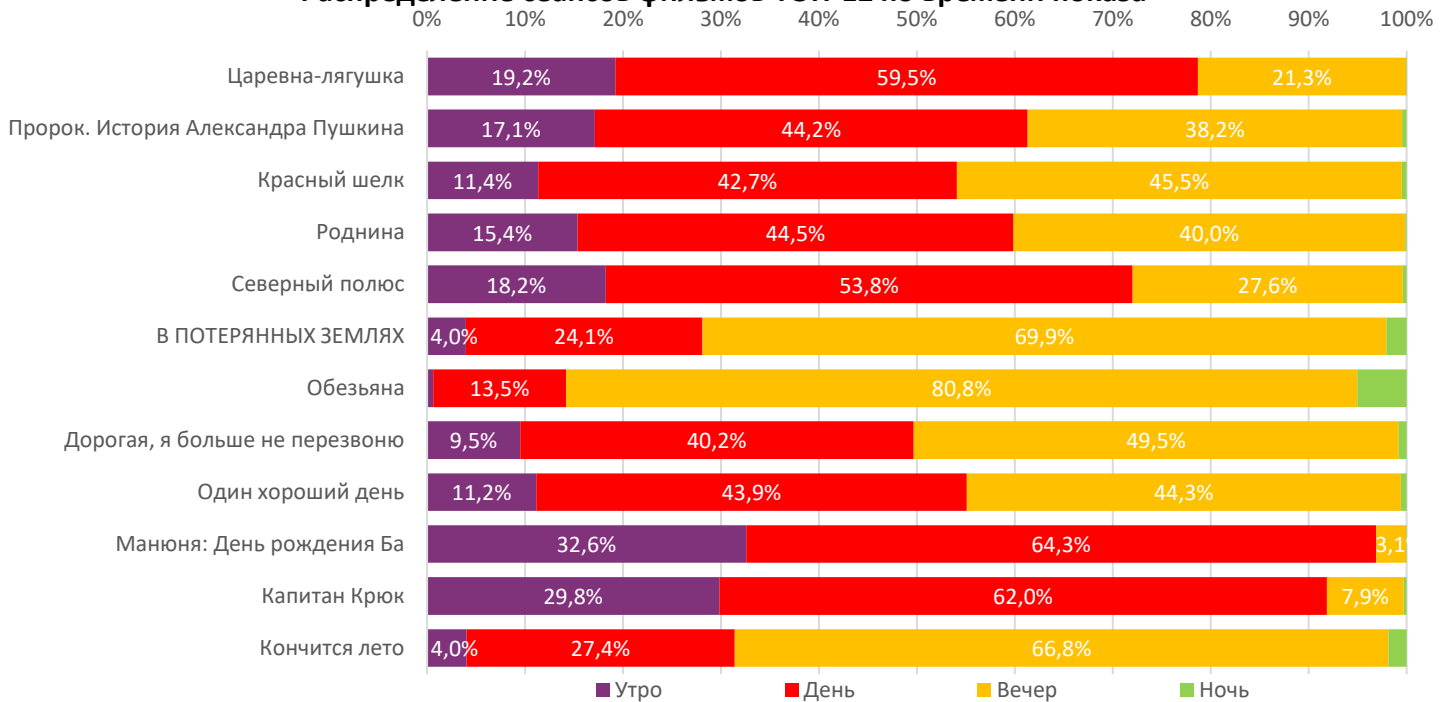

Распределение сеансов фильмов ТОП-12 по времени показа

ТОП-12 фильмов по наработке на сеанс

№	Название фильма	Количество сеансов	Наработка, зрителей	В % от средней наработки на сеанс
1	Мой парень - Айдол!	251	39	224,9%
2	Мин аатым Таптал (Меня зовут Любовь)	88	30	174,1%
3	Анора	236	29	163,6%
4	Пророк. История Александра Пушкина	11 029	28	158,9%
5	Волшебник Изумрудного города. Дорога из жёлтого кирпича	240	24	135,7%
6	ПРИКЛЮЧЕНИЯ ПАДДИНГТОНА 3	77	24	134,8%
7	Царевна-лягушка	21 974	23	132,7%
8	Война и музыка	222	22	127,8%
9	Красный шелк	8 228	22	125,5%
10	Манюня: День рождения Ба	2 643	20	117,3%
11	Злой город	271	18	103,0%
12	Бассейн	232	17	98,9%

17 - средняя наработка на сеанс (зрителей на сеанс) в отчетном периоде.

Наработка на сеанс (зрителей на сеанс) представляет собой показатель среднего количества зрителей, присутствовавших на одном сеансе фильма, и рассчитывается как отношение количества проданных билетов к количеству состоявшихся сеансов за период.