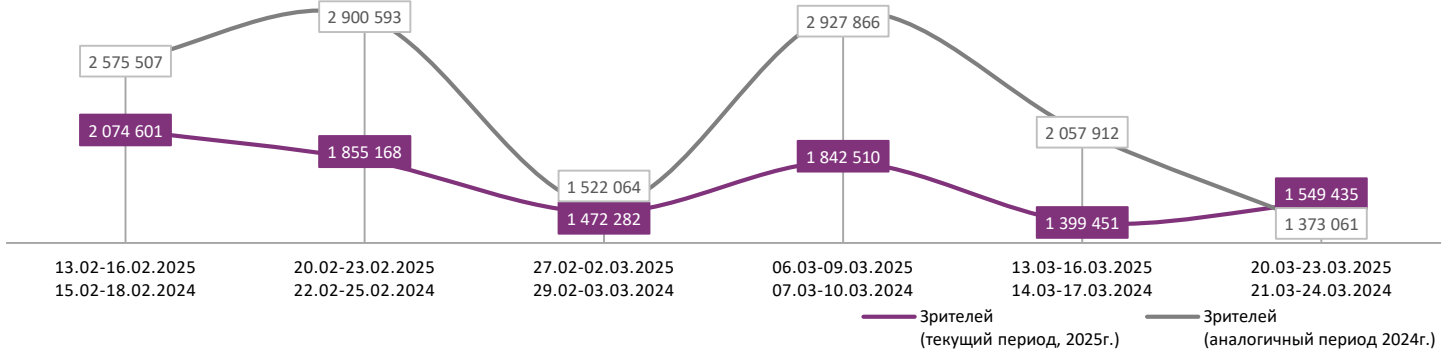

ДИНАМИКА КОЛИЧЕСТВА ЗРИТЕЛЕЙ ПО УИКЕНДАМ

ДИНАМИКА СРЕДНЕЙ ЦЕНЫ БИЛЕТА ПО УИКЕНДАМ

Доля зрителей

Доля сеансов

- Пальма 2
- ЖДУН
- Царевна-лягушка
- Пророк. История Александра Пушкина
- Красный шелк
- ЗВЕРОПОИСК
- Роднина
- 200% Волк
- Астрал. Спуск к дьяволу
- Особо опасный пассажир
- Последний охотник на демонов
- Другие фильмы

Временные интервалы по времени начала сеанса считаются следующим образом: «Утро» - с 06:00 до 11:59, «День» - с 12:00 по 17:59, «Вечер» - с 18:00 по 23:59, «Ночь» - с 00:00 по 05:59.

Доля зрителей отдельного фильма рассчитывается как соотношение количества проданных билетов на сеансы фильма в указанный период к количеству проданных билетов на все сеансы фильмов, демонстрируемых в аналогичный временной промежуток.

Доля сеансов отдельного релиза рассчитывается как соотношение количества состоявшихся сеансов фильма в указанный период к количеству состоявшихся сеансов всех фильмов, демонстрируемых в аналогичный временной промежуток.