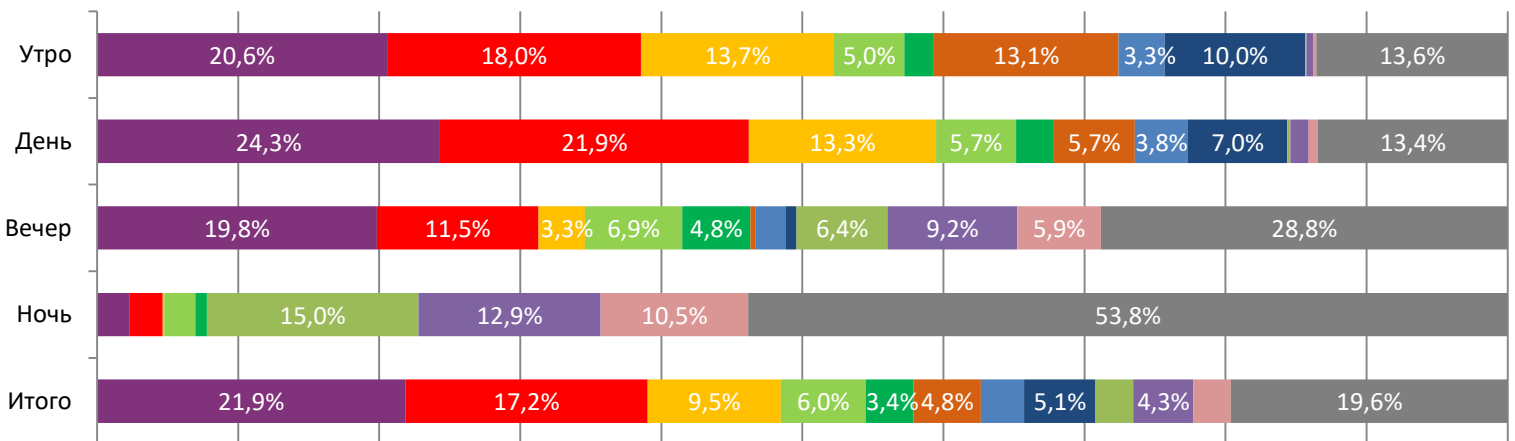

ДИНАМИКА КОЛИЧЕСТВА ЗРИТЕЛЕЙ ПО УИКЕНДАМ

ДИНАМИКА СРЕДНЕЙ ЦЕНЫ БИЛЕТА ПО УИКЕНДАМ

Доля зрителей

Доля сеансов

- Пальма 2
- ЖДУН
- Царевна-лягушка
- Пророк. История Александра Пушкина
- Красный шелк
- ЗВЕРОПОИСК
- Роднина
- 200% Волк
- Астрал. Спуск к дьяволу
- Особо опасный пассажир
- Последний охотник на демонов
- Другие фильмы

Временные интервалы по времени начала сеанса считаются следующим образом: «Утро» - с 06:00 до 11:59, «День» - с 12:00 по 17:59, «Вечер» - с 18:00 по 23:59, «Ночь» - с 00:00 по 05:59.

Доля зрителей отдельного фильма рассчитывается как соотношение количества проданных билетов на сеансы фильма в указанный период к количеству проданных билетов на все сеансы фильмов, демонстрируемых в аналогичный временной промежуток.

Доля сеансов отдельного релиза рассчитывается как соотношение количества состоявшихся сеансов фильма в указанный период к количеству состоявшихся сеансов всех фильмов, демонстрируемых в аналогичный временной промежуток.