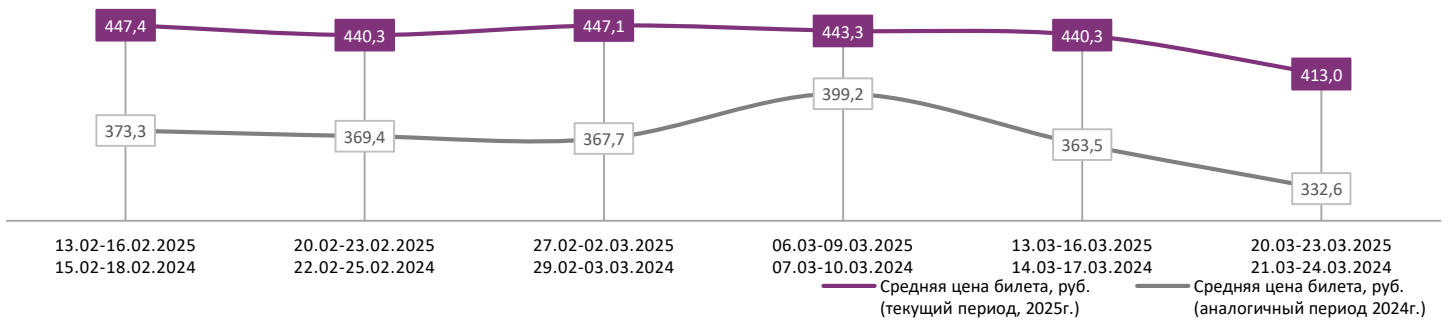

ДИНАМИКА КОЛИЧЕСТВА ЗРИТЕЛЕЙ ПО УИКЕНДАМ

ДИНАМИКА СРЕДНЕЙ ЦЕНЫ БИЛЕТА ПО УИКЕНДАМ

Доля зрителей

Доля сеансов

- Пальма 2
- ЖДУН
- Царевна-лягушка
- Пророк. История Александра Пушкина
- Красный шелк
- ЗВЕРОПОИСК
- Роднина
- 200% Волк
- Астрал. Спуск к дьяволу
- Особо опасный пассажир
- Последний охотник на демонов
- Другие фильмы

Временные интервалы по времени начала сеанса считаются следующим образом: «Утро» - с 06:00 до 11:59, «День» - с 12:00 по 17:59, «Вечер» - с 18:00 по 23:59, «Ночь» - с 00:00 по 05:59.

Доля зрителей отдельного фильма рассчитывается как соотношение количества проданных билетов на сеансы фильма в указанный период к количеству проданных билетов на все сеансы фильмов, демонстрируемых в аналогичный временной промежуток.

Доля сеансов отдельного релиза рассчитывается как соотношение количества состоявшихся сеансов фильма в указанный период к количеству состоявшихся сеансов всех фильмов, демонстрируемых в аналогичный временной промежуток.