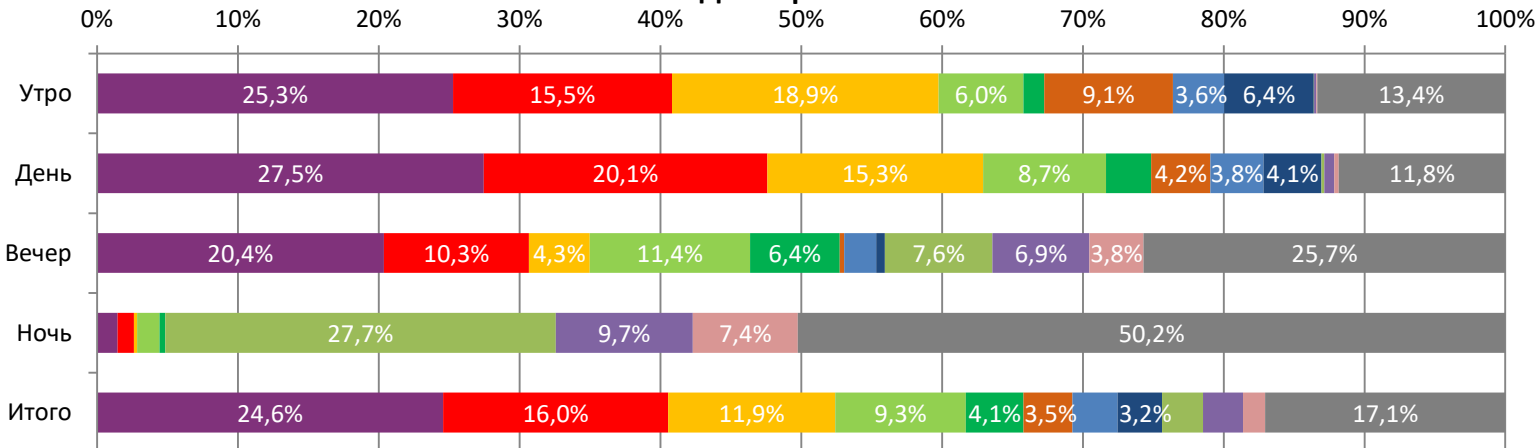

ДИНАМИКА КОЛИЧЕСТВА ЗРИТЕЛЕЙ ПО УИКЕНДАМ

ДИНАМИКА СРЕДНЕЙ ЦЕНЫ БИЛЕТА ПО УИКЕНДАМ

Доля зрителей

Доля сеансов

- Пальма 2
- ЖДУН
- Царевна-лягушка
- Пророк. История Александра Пушкина
- Красный шелк
- ЗВЕРОПОИСК
- Роднина
- 200% Волк
- Астрал. Спуск к дьяволу
- Особо опасный пассажир
- Последний охотник на демонов
- Другие фильмы

Временные интервалы по времени начала сеанса считаются следующим образом: «Утро» - с 06:00 до 11:59, «День» - с 12:00 по 17:59, «Вечер» - с 18:00 по 23:59, «Ночь» - с 00:00 по 05:59.

Доля зрителей отдельного фильма рассчитывается как соотношение количества проданных билетов на сеансы фильма в указанный период к количеству проданных билетов на все сеансы фильмов, демонстрируемых в аналогичный временной промежуток.

Доля сеансов отдельного релиза рассчитывается как соотношение количества состоявшихся сеансов фильма в указанный период к количеству состоявшихся сеансов всех фильмов, демонстрируемых в аналогичный временной промежуток.