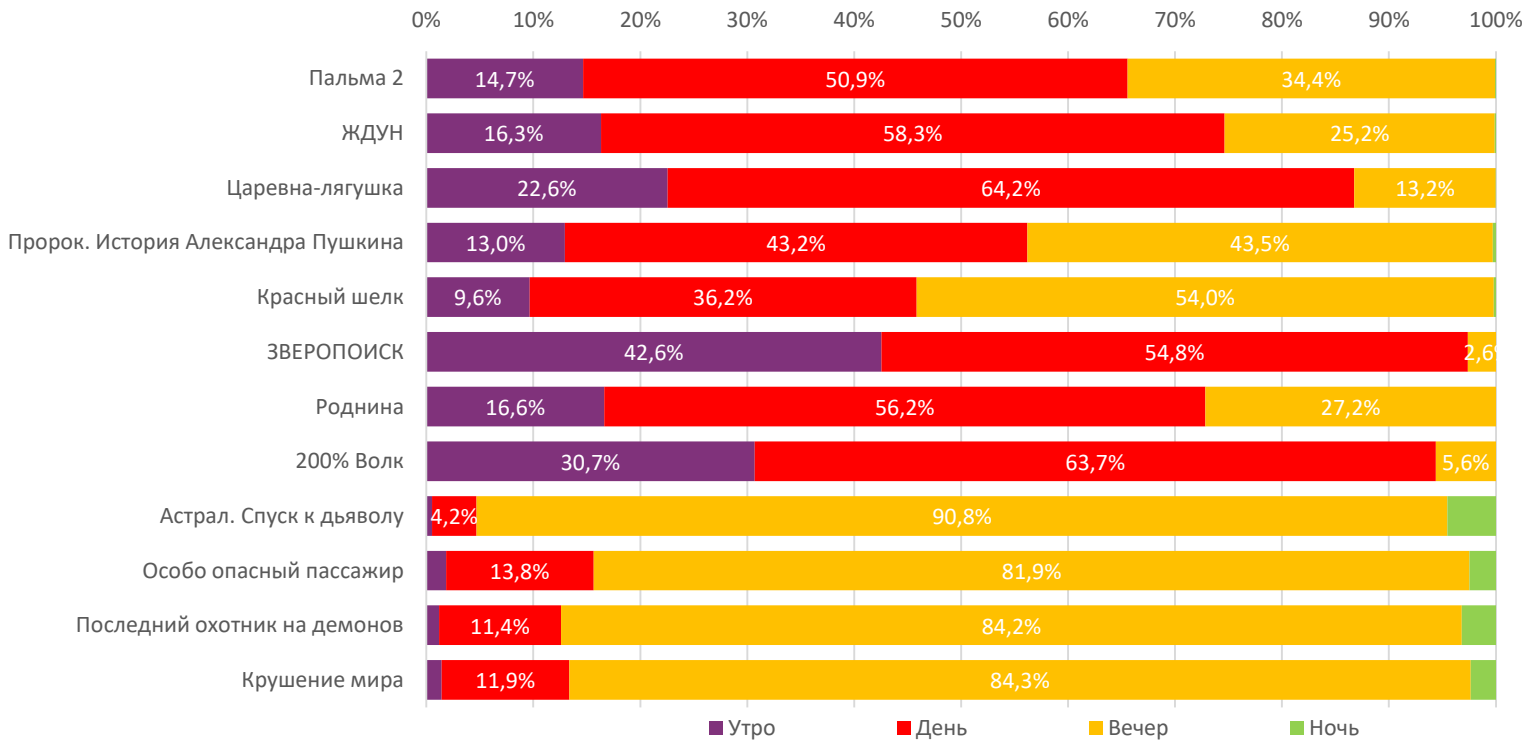

Распределение сеансов фильмов ТОП-12 по времени показа

ТОП-12 фильмов по наработке на сеанс

№	Название фильма	Количество сеансов	Наработка, зрителей	В % от средней наработки на сеанс
1	Пророк. История Александра Пушкина	6 366	23	154,9%
2	Война и музыка	58	22	150,8%
3	Мой парень - Айдол!	146	20	134,6%
4	Кончится лето	319	20	134,5%
5	Царевна-лягушка	10 038	18	125,3%
6	Красный шелк	3 598	18	120,7%
7	Волшебник Изумрудного города. Дорога из желтого кирпича	55	17	115,3%
8	Мелочи жизни	1 229	17	115,2%
9	Пальма 2	23 200	16	112,5%
10	Манюня: День рождения Ба	644	16	112,3%
11	Астрал. Спуск к дьяволу	2 850	16	108,1%
12	Мин аатым Таптал (Меня зовут Любовь)	50	15	105,2%

15 - средняя наработка на сеанс (зрителей на сеанс) в отчетном периоде.

Нарработка на сеанс (зрителей на сеанс) представляет собой показатель среднего количества зрителей, присутствовавших на одном сеансе фильма, и рассчитывается как отношение количества проданных билетов к количеству состоявшихся сеансов за период.