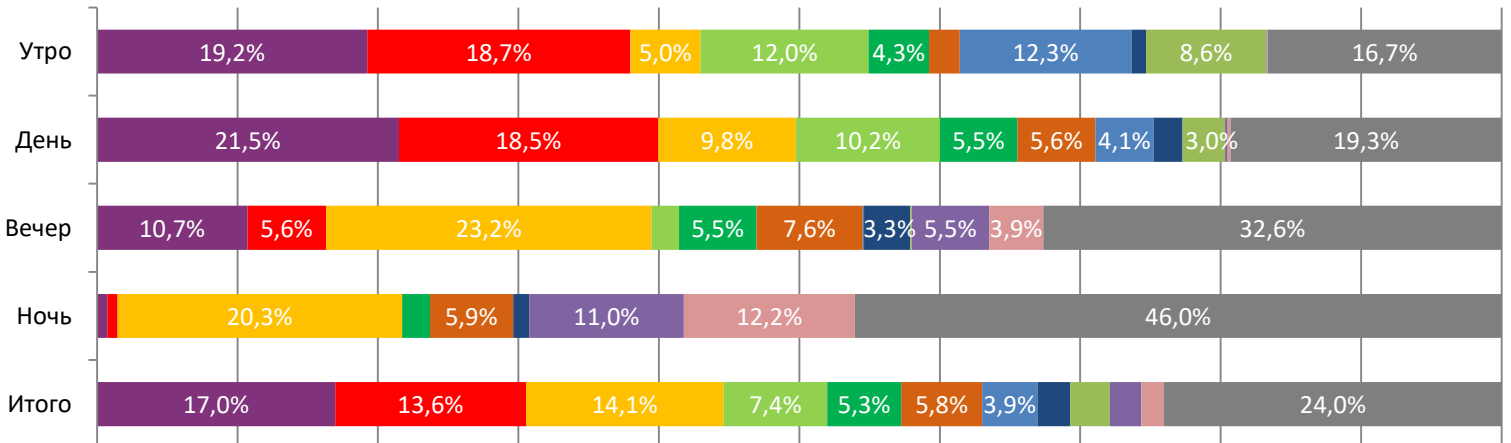

ДИНАМИКА КОЛИЧЕСТВА ЗРИТЕЛЕЙ ПО УИКЕНДАМ

ДИНАМИКА СРЕДНЕЙ ЦЕНЫ БИЛЕТА ПО УИКЕНДАМ

Доля зрителей

Доля сеансов

- Пальма 2
- ЖДУН
- Мастер
- Царевна-лягушка
- Пророк. История Александра Пушкина
- Жига. На полной скорости
- 200% Волк
- Красный шелк
- ЗВЕРОПОИСК
- Пункт назначения: Комната 666
- Астрал. Спуск к дьяволу
- Другие фильмы

Временные интервалы по времени начала сеанса считаются следующим образом: «Утро» - с 06:00 до 11:59, «День» - с 12:00 по 17:59, «Вечер» - с 18:00 по 23:59, «Ночь» - с 00:00 по 05:59.
Доля зрителей отдельного фильма рассчитывается как соотношение количества проданных билетов на сеансы фильма в указанный период к количеству проданных билетов на все сеансы фильмов, демонстрируемых в аналогичный временной промежуток.
Доля сеансов отдельного релиза рассчитывается как соотношение количества состоявшихся сеансов фильма в указанный период к количеству состоявшихся сеансов всех фильмов, демонстрируемых в аналогичный временной промежуток.