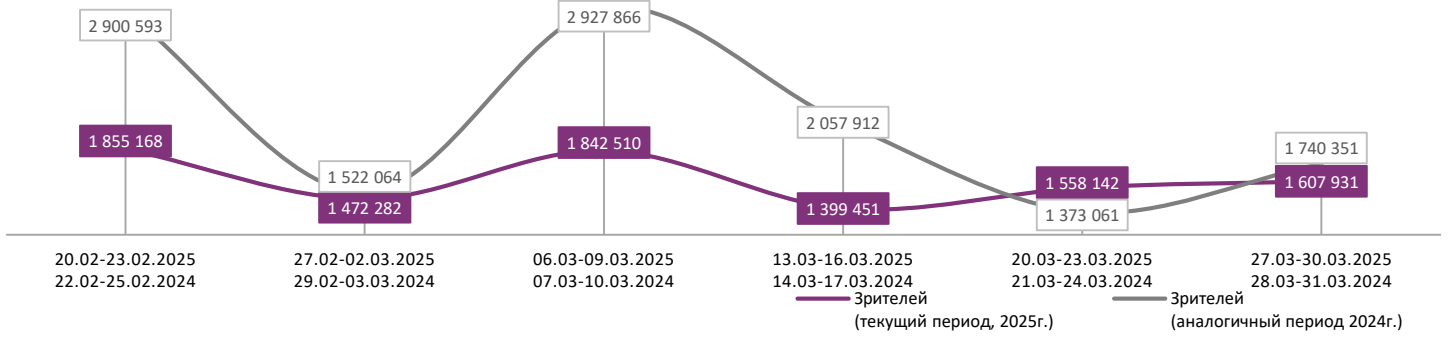

ДИНАМИКА КОЛИЧЕСТВА ЗРИТЕЛЕЙ ПО УИКЕНДАМ

ДИНАМИКА СРЕДНЕЙ ЦЕНЫ БИЛЕТА ПО УИКЕНДАМ

Доля зрителей

Доля сеансов

- Пальма 2
- ЖДУН
- Мастер
- Царевна-лягушка
- Пророк. История Александра Пушкина
- Жига. На полной скорости
- 200% Волк
- Красный шелк
- ЗВЕРОПОИСК
- Пункт назначения: Комната 666
- Астрал. Спуск к дьяволу
- Другие фильмы

Временные интервалы по времени начала сеанса считаются следующим образом: «Утро» - с 06:00 до 11:59, «День» - с 12:00 по 17:59, «Вечер» - с 18:00 по 23:59, «Ночь» - с 00:00 по 05:59.
Доля зрителей отдельного фильма рассчитывается как соотношение количества проданных билетов на сеансы фильма в указанный период к количеству проданных билетов на все сеансы фильмов, демонстрируемых в аналогичный временной промежуток.
Доля сеансов отдельного релиза рассчитывается как соотношение количества состоявшихся сеансов фильма в указанный период к количеству состоявшихся сеансов всех фильмов, демонстрируемых в аналогичный временной промежуток.