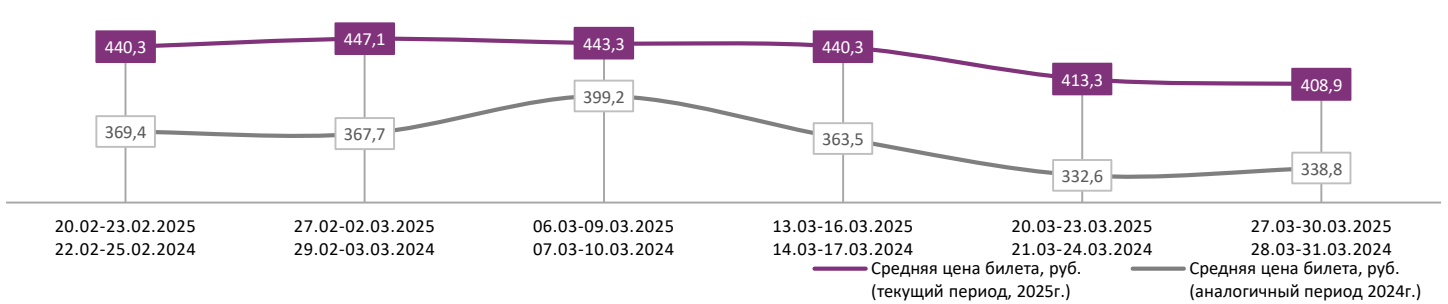

ДИНАМИКА КОЛИЧЕСТВА ЗРИТЕЛЕЙ ПО УИКЕНДАМ

ДИНАМИКА СРЕДНЕЙ ЦЕНЫ БИЛЕТА ПО УИКЕНДАМ

Доля зрителей

Доля сеансов

- Пальма 2
- ЖДУН
- Мастер
- Царевна-лягушка
- Пророк. История Александра Пушкина
- Жига. На полной скорости
- 200% Волк
- Красный шелк
- ЗВЕРОПОИСК
- Пункт назначения: Комната 666
- Астрал. Спуск к дьяволу
- Другие фильмы

Временные интервалы по времени начала сеанса считаются следующим образом: «Утро» - с 06:00 до 11:59, «День» - с 12:00 по 17:59, «Вечер» - с 18:00 по 23:59, «Ночь» - с 00:00 по 05:59.
Доля зрителей отдельного фильма рассчитывается как соотношение количества проданных билетов на сеансы фильма в указанный период к количеству проданных билетов на все сеансы фильмов, демонстрируемых в аналогичный временной промежуток.
Доля сеансов отдельного релиза рассчитывается как соотношение количества состоявшихся сеансов фильма в указанный период к количеству состоявшихся сеансов всех фильмов, демонстрируемых в аналогичный временной промежуток.