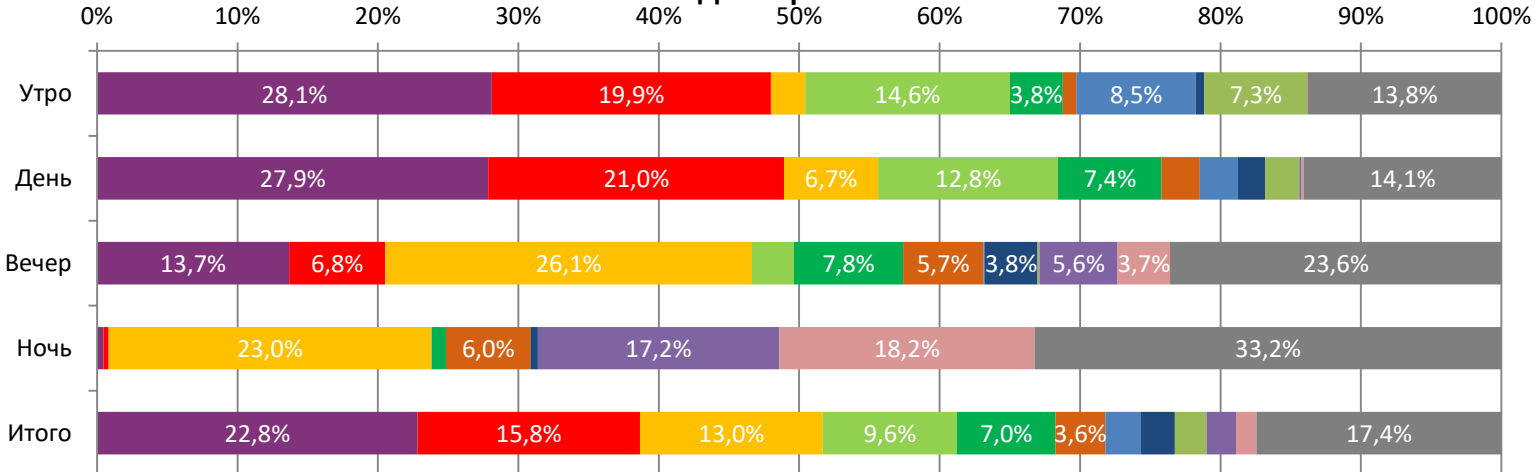

ДИНАМИКА КОЛИЧЕСТВА ЗРИТЕЛЕЙ ПО УИКЕНДАМ

ДИНАМИКА СРЕДНЕЙ ЦЕНЫ БИЛЕТА ПО УИКЕНДАМ

Доля зрителей

Доля сеансов

- Пальма 2
- ЖДУН
- Мастер
- Царевна-лягушка
- Пророк. История Александра Пушкина
- Жига. На полной скорости
- 200% Волк
- Красный шелк
- ЗВЕРОПОИСК
- Пункт назначения: Комната 666
- Астрал. Спуск к дьяволу
- Другие фильмы

Временные интервалы по времени начала сеанса считаются следующим образом: «Утро» - с 06:00 до 11:59, «День» - с 12:00 по 17:59, «Вечер» - с 18:00 по 23:59, «Ночь» - с 00:00 по 05:59.
Доля зрителей отдельного фильма рассчитывается как соотношение количества проданных билетов на сеансы фильма в указанный период к количеству проданных билетов на все сеансы фильмов, демонстрируемых в аналогичный временной промежуток.
Доля сеансов отдельного релиза рассчитывается как соотношение количества состоявшихся сеансов фильма в указанный период к количеству состоявшихся сеансов всех фильмов, демонстрируемых в аналогичный временной промежуток.