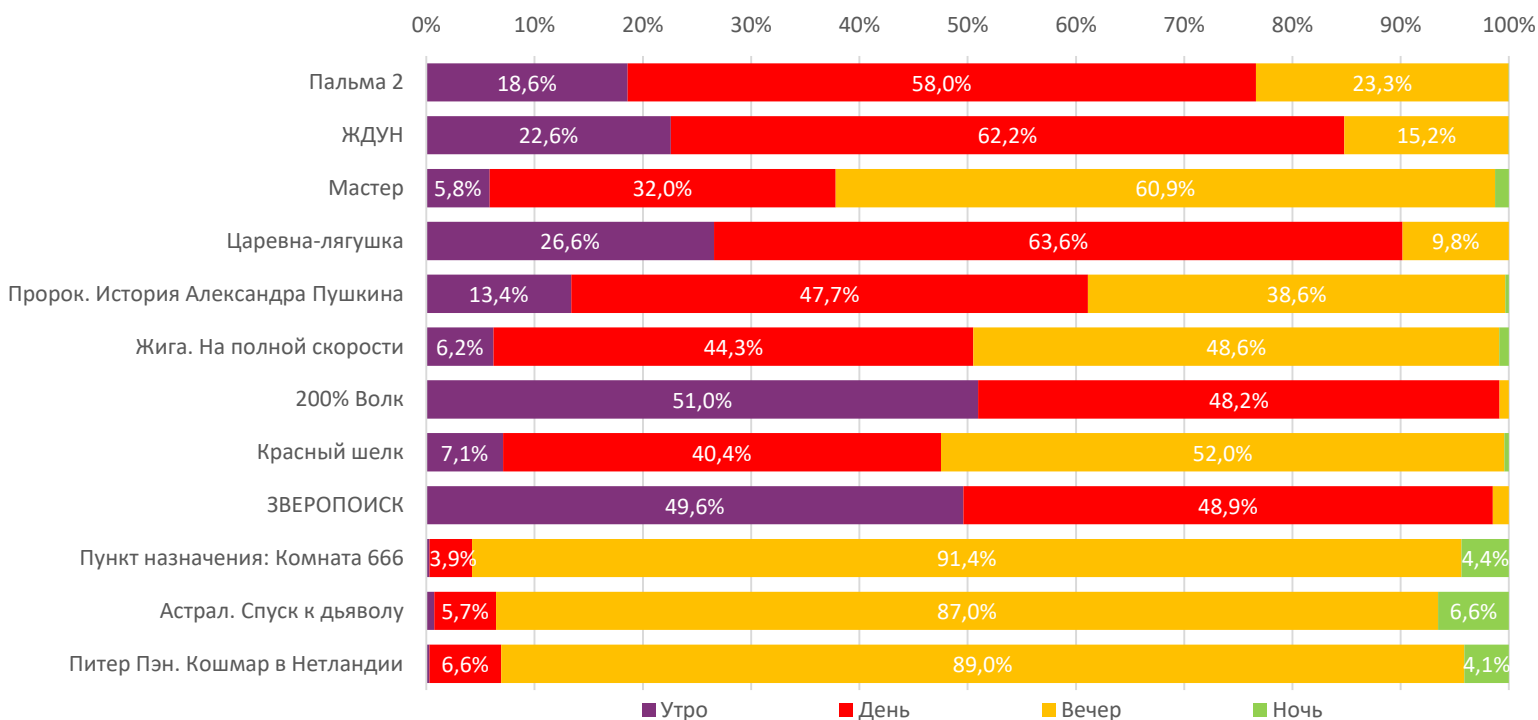

Распределение сеансов фильмов ТОП-12 по времени показа

ТОП-12 фильмов по наработке на сеанс

№	Название фильма	Количество сеансов	Наработка, зрителей	В % от средней наработки на сеанс
1	Speed Star (Спид Стар)	410	51	348,5%
2	Мой парень - Айдол!	71	24	165,4%
3	Пальма 2	18 474	20	134,6%
4	Пророк. История Александра Пушкина	5 748	20	132,7%
5	Царевна-лягушка	8 037	19	129,6%
6	ДОЛЬЧЕ!	163	18	122,2%
7	Манюня: День рождения Ба	509	17	117,1%
8	ЖДУН	14 805	17	116,6%
9	Кончится лето	233	17	112,7%
10	Красный шелк	2 544	15	103,5%
11	Анора	54	15	102,0%
12	Мелочи жизни	653	14	97,4%

15 - средняя наработка на сеанс (зрителей на сеанс) в отчетном периоде.

Нарработка на сеанс (зрителей на сеанс) представляет собой показатель среднего количества зрителей, присутствовавших на одном сеансе фильма, и рассчитывается как отношение количества проданных билетов к количеству состоявшихся сеансов за период.