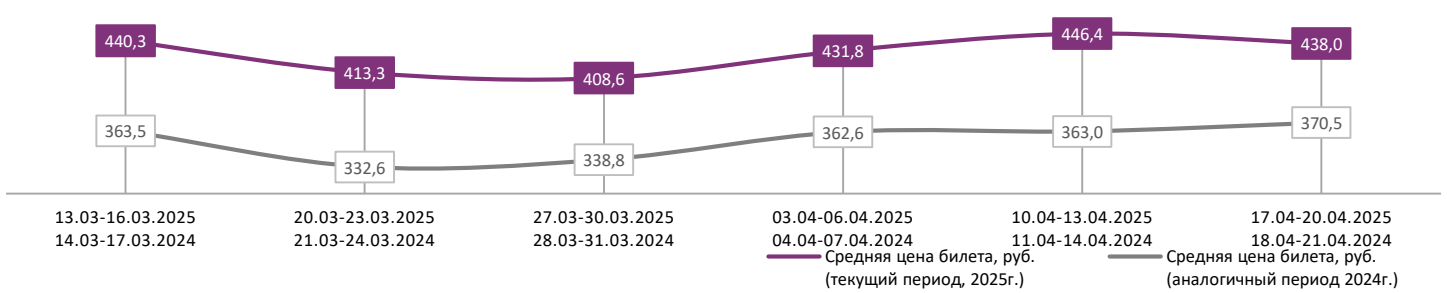

ДИНАМИКА КОЛИЧЕСТВА ЗРИТЕЛЕЙ ПО УИКЕНДАМ

ДИНАМИКА СРЕДНЕЙ ЦЕНЫ БИЛЕТА ПО УИКЕНДАМ

Доля зрителей

Доля сеансов

- Кракен
- Батя 2. Дед
- Диодорова. Против течения
- РЕЙС НАВЫЛЕТ
- Всё, что тебя касается
- ЖДУН
- Джунгли Юрского периода
- Пальма 2
- Мастер
- Западня
- Дыхание шторма
- Другие фильмы

Временные интервалы по времени начала сеанса считаются следующим образом: «Утро» - с 06:00 до 11:59, «День» - с 12:00 по 17:59, «Вечер» - с 18:00 по 23:59, «Ночь» - с 00:00 по 05:59.

Доля зрителей отдельного фильма рассчитывается как соотношение количества проданных билетов на сеансы фильма в указанный период к количеству проданных билетов на все сеансы фильмов, демонстрируемых в аналогичный временной промежуток.

Доля сеансов отдельного релиза рассчитывается как соотношение количества состоявшихся сеансов фильма в указанный период к количеству состоявшихся сеансов всех фильмов, демонстрируемых в аналогичный временной промежуток.