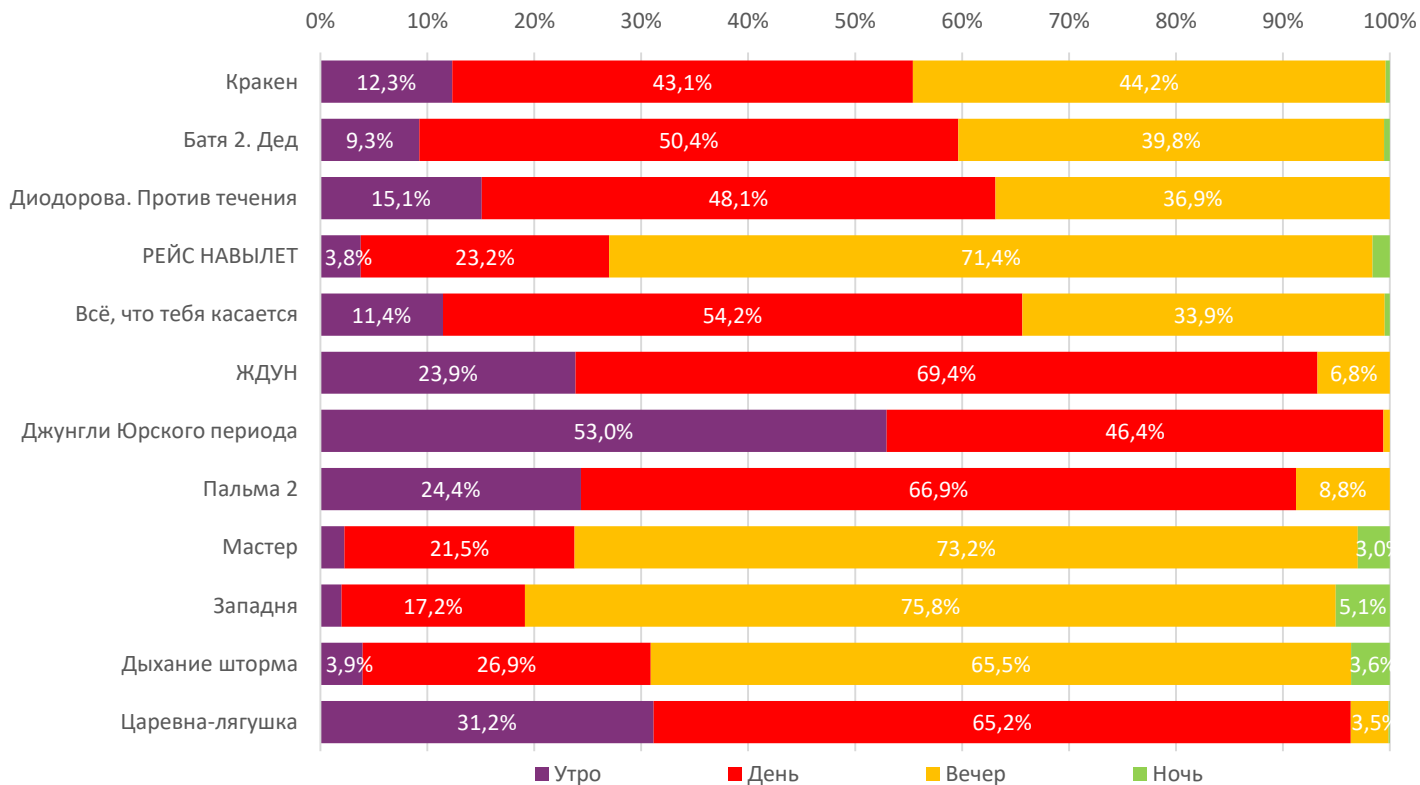

Доля ТОП-12 в совокупных показателях периода: **72,4%**   **72,5%**   **76,5%**

Распределение сеансов фильмов ТОП-12 по времени показа

ТОП-12 фильмов по наработке на сеанс

№	Название фильма	Количество сеансов	Наработка, зрителей	В % от средней наработки на сеанс
1	Диодорова. Против течения	491	82	672,8%
2	Speed Star (Спид Стар)	109	26	213,7%
3	Падение короны	66	22	183,1%
4	Астрал. Спуск к дьяволу	97	20	167,7%
5	Пункт назначения: Комната 666	234	20	160,1%
6	Кракен	29 753	13	105,5%
7	Батя 2. Дед	20 072	13	104,0%
8	Обезьяна	54	11	91,0%
9	ЖДУН	1 832	11	88,5%
10	Мелочи жизни	135	10	85,8%
11	Отряд Светлячков	343	10	82,3%
12	Мастер	1 603	10	80,8%

12 - средняя наработка на сеанс (зрителей на сеанс) в отчетном периоде.

Наработка на сеанс (зрителей на сеанс) представляет собой показатель среднего количества зрителей, присутствовавших на одном сеансе фильма, и рассчитывается как отношение количества проданных билетов к количеству состоявшихся сеансов за период.