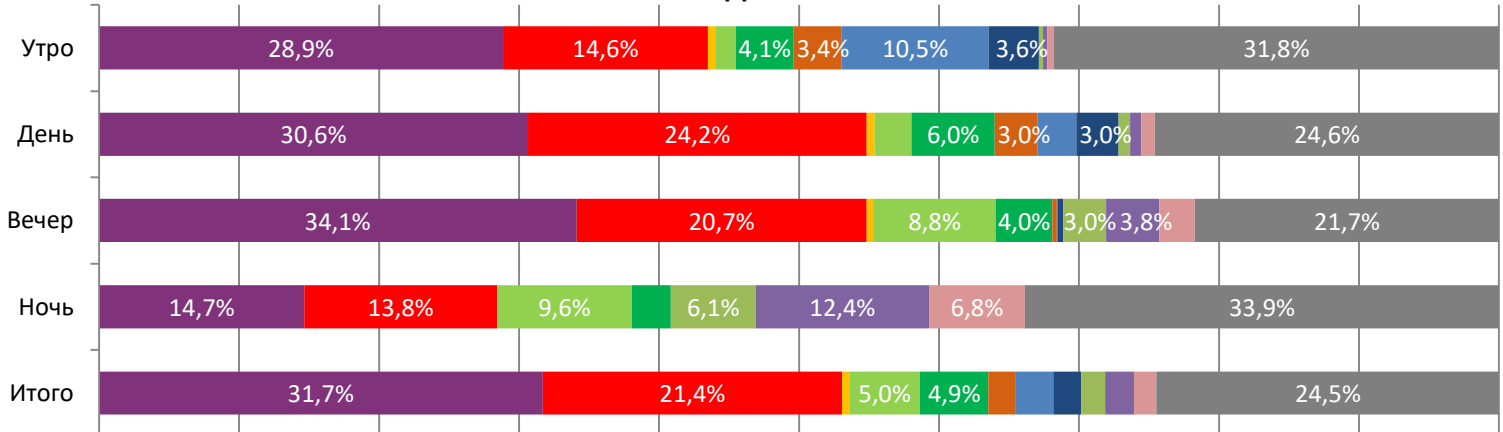

ДИНАМИКА КОЛИЧЕСТВА ЗРИТЕЛЕЙ ПО УИКЕНДАМ

ДИНАМИКА СРЕДНЕЙ ЦЕНЫ БИЛЕТА ПО УИКЕНДАМ

Доля зрителей

Доля сеансов

- Кракен
- Батя 2. Дед
- Диодорова. Против течения
- РЕЙС НАВЫЛЕТ
- Всё, что тебя касается
- ЖДУН
- Джунгли Юрского периода
- Пальма 2
- Мастер
- Западня
- Дыхание шторма
- Другие фильмы

Временные интервалы по времени начала сеанса считаются следующим образом: «Утро» - с 06:00 до 11:59, «День» - с 12:00 по 17:59, «Вечер» - с 18:00 по 23:59, «Ночь» - с 00:00 по 05:59.

Доля зрителей отдельного фильма рассчитывается как соотношение количества проданных билетов на сеансы фильма в указанный период к количеству проданных билетов на все сеансы фильмов, демонстрируемых в аналогичный временной промежуток.

Доля сеансов отдельного релиза рассчитывается как соотношение количества состоявшихся сеансов фильма в указанный период к количеству состоявшихся сеансов всех фильмов, демонстрируемых в аналогичный временной промежуток.