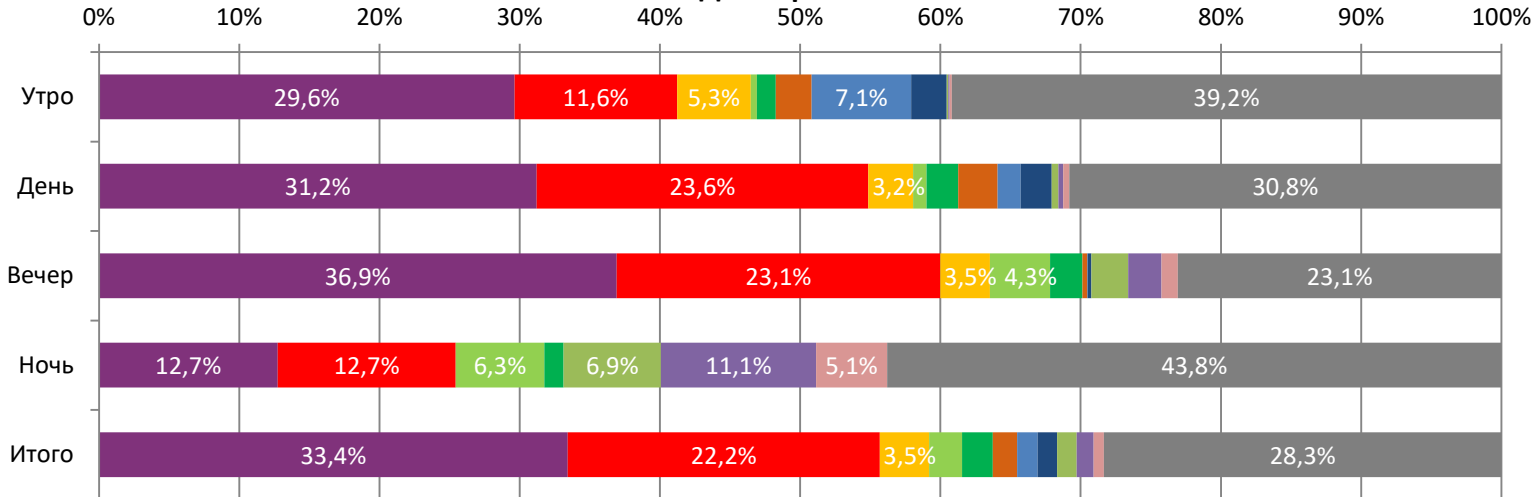

ДИНАМИКА КОЛИЧЕСТВА ЗРИТЕЛЕЙ ПО УИКЕНДАМ

ДИНАМИКА СРЕДНЕЙ ЦЕНЫ БИЛЕТА ПО УИКЕНДАМ

Доля зрителей

Доля сеансов

- Кракен
- Батя 2. Дед
- Диодорова. Против течения
- РЕЙС НАВЫЛЕТ
- Всё, что тебя касается
- ЖДУН
- Джунгли Юрского периода
- Пальма 2
- Мастер
- Западня
- Дыхание шторма
- Другие фильмы

Временные интервалы по времени начала сеанса считаются следующим образом: «Утро» - с 06:00 до 11:59, «День» - с 12:00 по 17:59, «Вечер» - с 18:00 по 23:59, «Ночь» - с 00:00 по 05:59.

Доля зрителей отдельного фильма рассчитывается как соотношение количества проданных билетов на сеансы фильма в указанный период к количеству проданных билетов на все сеансы фильмов, демонстрируемых в аналогичный временной промежуток.

Доля сеансов отдельного релиза рассчитывается как соотношение количества состоявшихся сеансов фильма в указанный период к количеству состоявшихся сеансов всех фильмов, демонстрируемых в аналогичный временной промежуток.