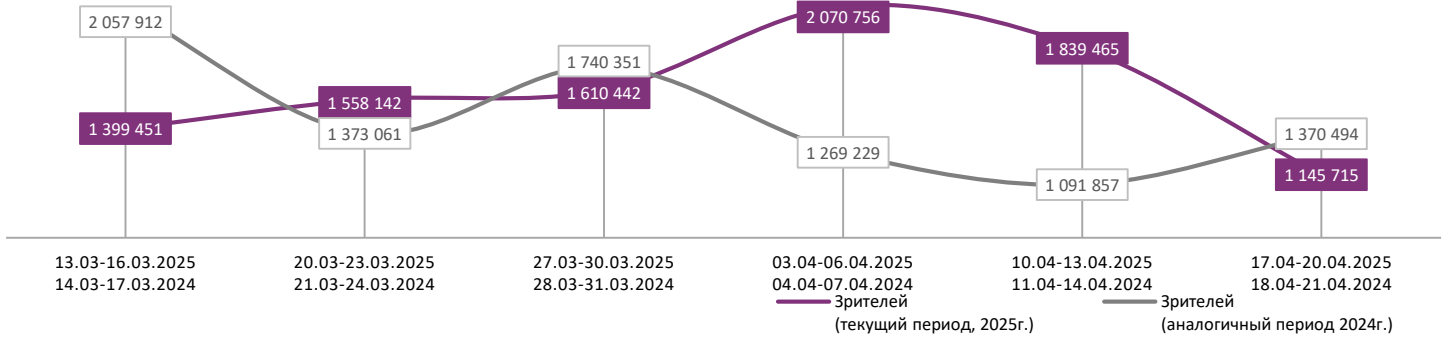

ДИНАМИКА КОЛИЧЕСТВА ЗРИТЕЛЕЙ ПО УИКЕНДАМ

ДИНАМИКА СРЕДНЕЙ ЦЕНЫ БИЛЕТА ПО УИКЕНДАМ

Доля зрителей

Доля сеансов

- Кракен
- Батя 2. Дед
- Диодорова. Против течения
- РЕЙС НАВЫЛЕТ
- Всё, что тебя касается
- ЖДУН
- Джунгли Юрского периода
- Пальма 2
- Мастер
- Западня
- Дыхание шторма
- Другие фильмы

Временные интервалы по времени начала сеанса считаются следующим образом: «Утро» - с 06:00 до 11:59, «День» - с 12:00 по 17:59, «Вечер» - с 18:00 по 23:59, «Ночь» - с 00:00 по 05:59.

Доля зрителей отдельного фильма рассчитывается как соотношение количества проданных билетов на сеансы фильма в указанный период к количеству проданных билетов на все сеансы фильмов, демонстрируемых в аналогичный временной промежуток.

Доля сеансов отдельного релиза рассчитывается как соотношение количества состоявшихся сеансов фильма в указанный период к количеству состоявшихся сеансов всех фильмов, демонстрируемых в аналогичный временной промежуток.