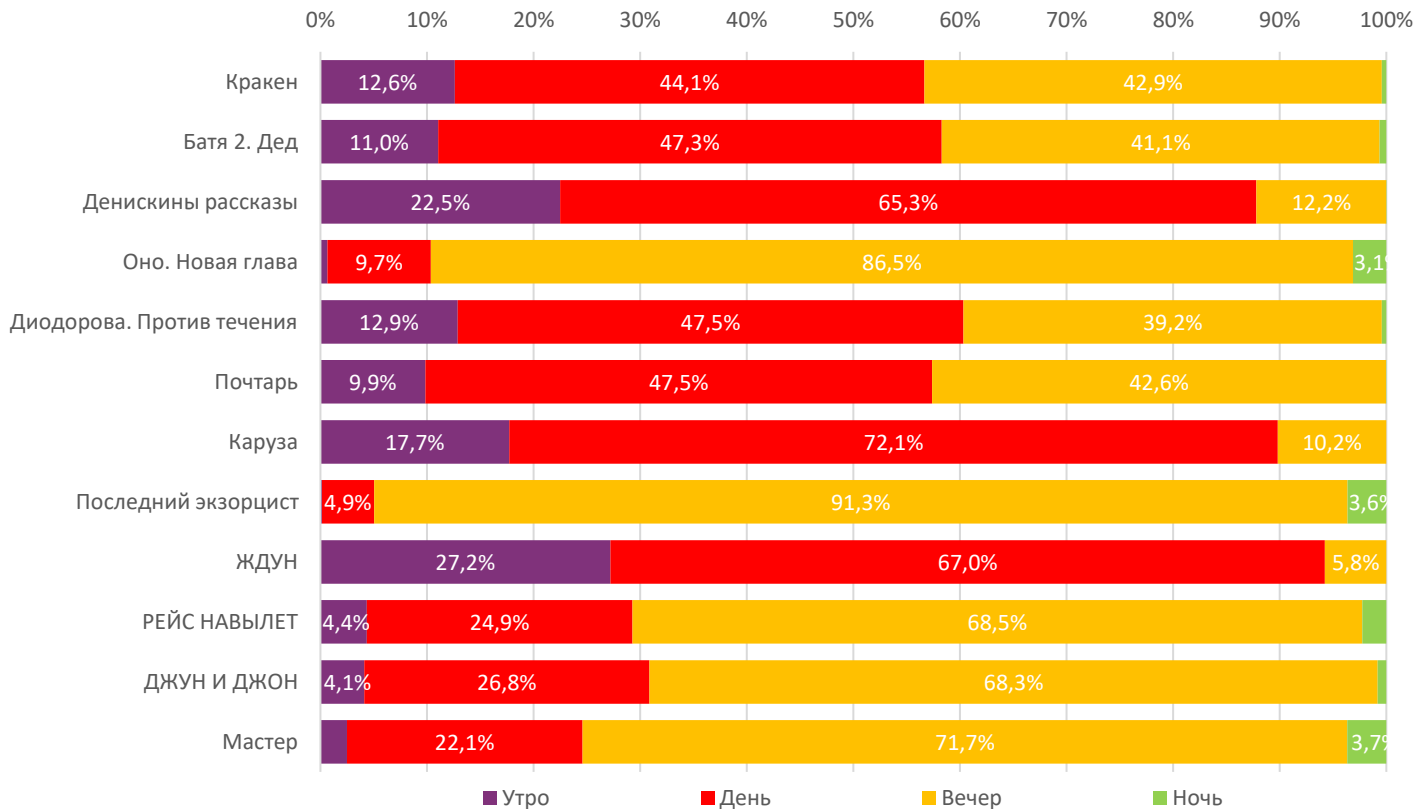

Распределение сеансов фильмов ТОП-12 по времени показа

ТОП-12 фильмов по наработке на сеанс

№	Название фильма	Количество сеансов	Наработка, зрителей	В % от средней наработки на сеанс
1	Диодорова. Против течения	474	45	341,7%
2	Отряд Светлячков	108	21	156,0%
3	Speed Star (Спид Стар)	112	20	155,3%
4	Наследники Победы	128	20	154,3%
5	Кракен	22 698	17	132,3%
6	Пункт назначения: Комната 666	198	16	121,0%
7	Астрал. Спуск к дьяволу	79	16	118,7%
8	Мелочи жизни	82	16	118,1%
9	Батя 2. Дед	13 813	15	112,9%
10	ЖДУН	1 077	13	100,6%
11	Оно. Новая глава	4 648	13	96,1%
12	Денискины рассказы	13 517	12	89,4%

13 - средняя наработка на сеанс (зрителей на сеанс) в отчетном периоде.

Наработка на сеанс (зрителей на сеанс) представляет собой показатель среднего количества зрителей, присутствовавших на одном сеансе фильма, и рассчитывается как отношение количества проданных билетов к количеству состоявшихся сеансов за период.