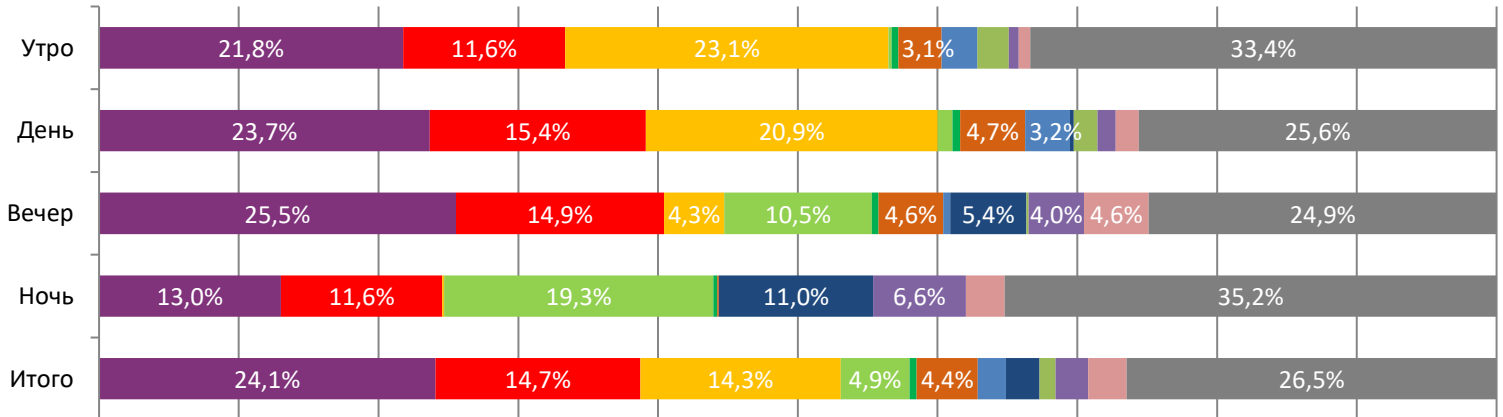

ДИНАМИКА КОЛИЧЕСТВА ЗРИТЕЛЕЙ ПО УИКЕНДАМ

ДИНАМИКА СРЕДНЕЙ ЦЕНЫ БИЛЕТА ПО УИКЕНДАМ

Доля зрителей

Доля сеансов

- Кракен
- Батя 2. Дед
- Денискины рассказы
- Онo. Новая глава
- Диодорова. Против течения
- Почтарь
- Каруза
- Последний экзорцист
- ЖДУН
- РЕЙС НАВЫЛЕТ
- ДЖУН И ДЖОН
- Другие фильмы

Временные интервалы по времени начала сеанса считаются следующим образом: «Утро» - с 06:00 до 11:59, «День» - с 12:00 по 17:59, «Вечер» - с 18:00 по 23:59, «Ночь» - с 00:00 по 05:59.

Доля зрителей отдельного фильма рассчитывается как соотношение количества проданных билетов на сеансы фильма в указанный период к количеству проданных билетов на все сеансы фильмов, демонстрируемых в аналогичный временной промежуток.

Доля сеансов отдельного релиза рассчитывается как соотношение количества состоявшихся сеансов фильма в указанный период к количеству состоявшихся сеансов всех фильмов, демонстрируемых в аналогичный временной промежуток.