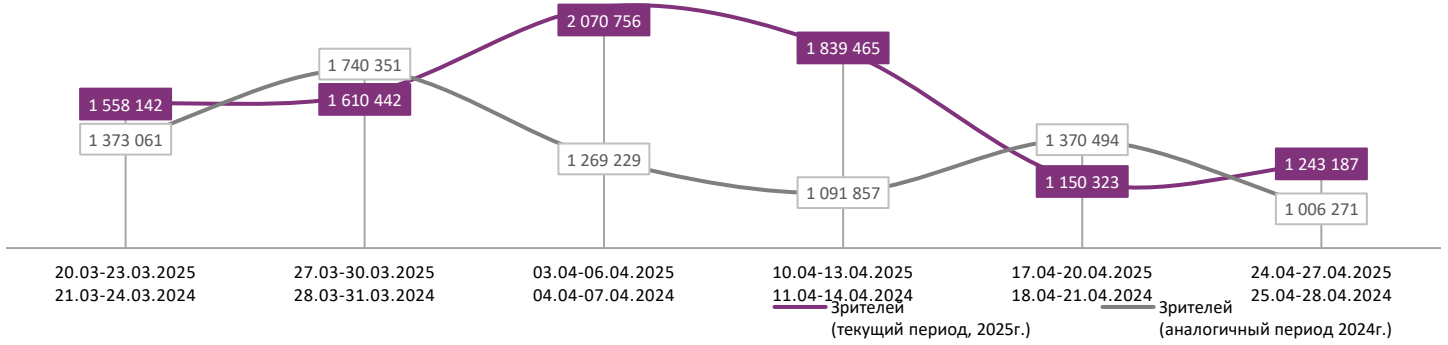

ДИНАМИКА КОЛИЧЕСТВА ЗРИТЕЛЕЙ ПО УИКЕНДАМ

ДИНАМИКА СРЕДНЕЙ ЦЕНЫ БИЛЕТА ПО УИКЕНДАМ

Доля зрителей

Доля сеансов

- Кракен
- Батя 2. Дед
- Денискины рассказы
- Онo. Новая глава
- Диодорова. Против течения
- Почтарь
- Каруза
- Последний экзорцист
- ЖДУН
- РЕЙС НАВЫЛЕТ
- ДЖУН И ДЖОН
- Другие фильмы

Временные интервалы по времени начала сеанса считаются следующим образом: «Утро» - с 06:00 до 11:59, «День» - с 12:00 по 17:59, «Вечер» - с 18:00 по 23:59, «Ночь» - с 00:00 по 05:59.

Доля зрителей отдельного фильма рассчитывается как соотношение количества проданных билетов на сеансы фильма в указанный период к количеству проданных билетов на все сеансы фильмов, демонстрируемых в аналогичный временной промежуток.

Доля сеансов отдельного релиза рассчитывается как соотношение количества состоявшихся сеансов фильма в указанный период к количеству состоявшихся сеансов всех фильмов, демонстрируемых в аналогичный временной промежуток.