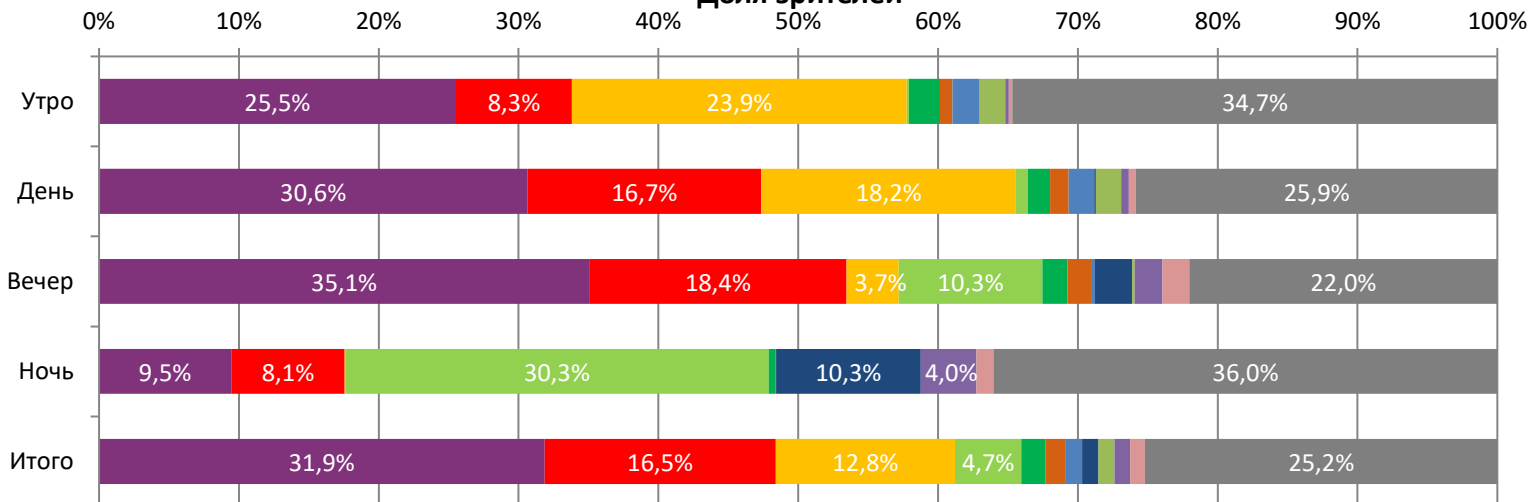

ДИНАМИКА КОЛИЧЕСТВА ЗРИТЕЛЕЙ ПО УИКЕНДАМ

ДИНАМИКА СРЕДНЕЙ ЦЕНЫ БИЛЕТА ПО УИКЕНДАМ

Доля зрителей

Доля сеансов

- Кракен
- Батя 2. Дед
- Денискины рассказы
- Онo. Новая глава
- Диодорова. Против течения
- Почтарь
- Каруза
- Последний экзорцист
- ЖДУН
- РЕЙС НАВЫЛЕТ
- ДЖУН И ДЖОН
- Другие фильмы

Временные интервалы по времени начала сеанса считаются следующим образом: «Утро» - с 06:00 до 11:59, «День» - с 12:00 по 17:59, «Вечер» - с 18:00 по 23:59, «Ночь» - с 00:00 по 05:59.

Доля зрителей отдельного фильма рассчитывается как соотношение количества проданных билетов на сеансы фильма в указанный период к количеству проданных билетов на все сеансы фильмов, демонстрируемых в аналогичный временной промежуток.

Доля сеансов отдельного релиза рассчитывается как соотношение количества состоявшихся сеансов фильма в указанный период к количеству состоявшихся сеансов всех фильмов, демонстрируемых в аналогичный временной промежуток.