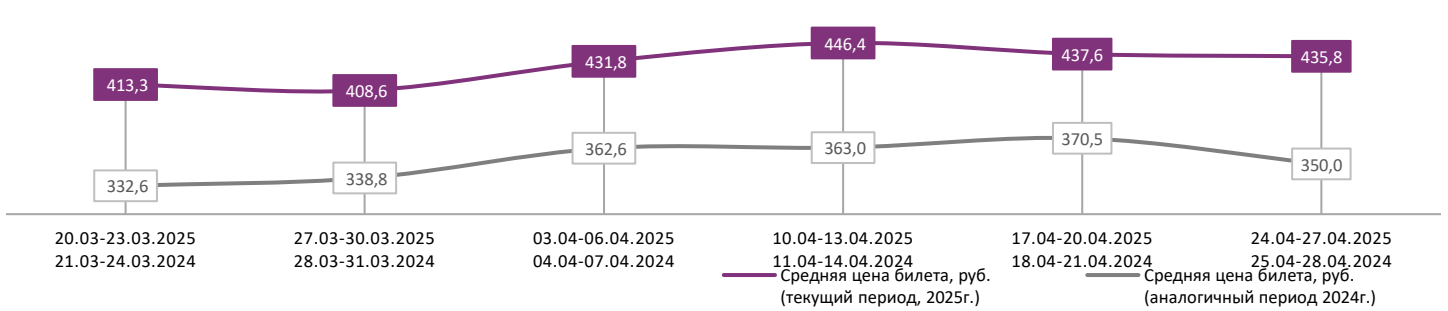

ДИНАМИКА КОЛИЧЕСТВА ЗРИТЕЛЕЙ ПО УИКЕНДАМ

ДИНАМИКА СРЕДНЕЙ ЦЕНЫ БИЛЕТА ПО УИКЕНДАМ

Доля зрителей

Доля сеансов

- Кракен
- Батя 2. Дед
- Денискины рассказы
- Онo. Новая глава
- Диодорова. Против течения
- Почтарь
- Каруза
- Последний экзорцист
- ЖДУН
- РЕЙС НАВЫЛЕТ
- ДЖУН И ДЖОН
- Другие фильмы

Временные интервалы по времени начала сеанса считаются следующим образом: «Утро» - с 06:00 до 11:59, «День» - с 12:00 по 17:59, «Вечер» - с 18:00 по 23:59, «Ночь» - с 00:00 по 05:59.

Доля зрителей отдельного фильма рассчитывается как соотношение количества проданных билетов на сеансы фильма в указанный период к количеству проданных билетов на все сеансы фильмов, демонстрируемых в аналогичный временной промежуток.

Доля сеансов отдельного релиза рассчитывается как соотношение количества состоявшихся сеансов фильма в указанный период к количеству состоявшихся сеансов всех фильмов, демонстрируемых в аналогичный временной промежуток.