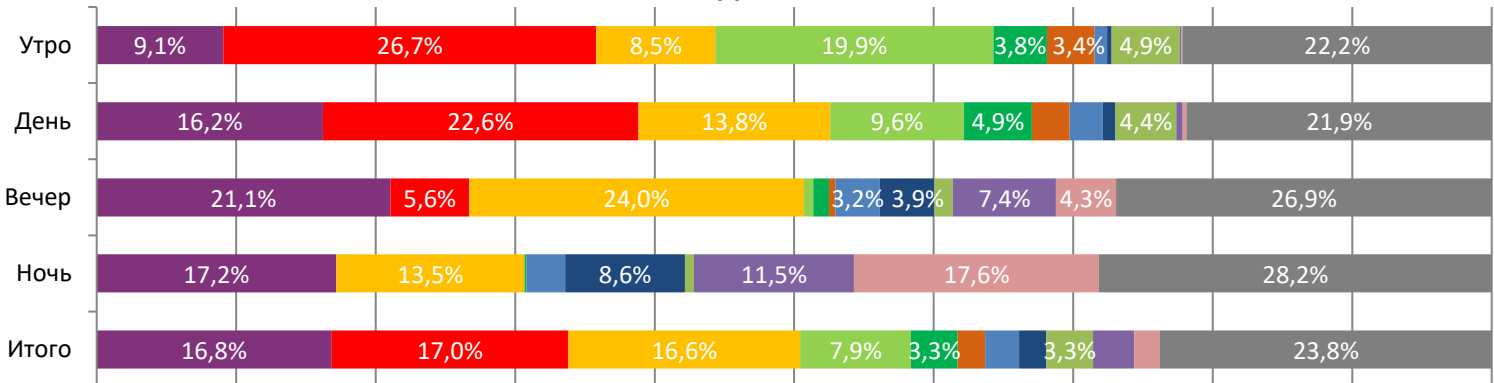

ДИНАМИКА КОЛИЧЕСТВА ЗРИТЕЛЕЙ ПО УИКЕНДАМ

ДИНАМИКА СРЕДНЕЙ ЦЕНЫ БИЛЕТА ПО УИКЕНДАМ

Доля зрителей

Доля сеансов

- Твое сердце будет разбито
- Домовенок Кузя 2
- Королёк моей любви
- Коты Эрмитажа 2. Тайна Египетского зала
- ДЕТИ ЛЕСА 2
- Сказка о царе Салтане
- Малыш
- НАСЛЕДНИК
- Космическая собака Лида
- Хищник. Спуск в преисподнюю
- Вскрытие демона
- Другие фильмы

Временные интервалы по времени начала сеанса считаются следующим образом: «Утро» - с 06:00 до 11:59, «День» - с 12:00 по 17:59, «Вечер» - с 18:00 по 23:59, «Ночь» - с 00:00 по 05:59.
Доля зрителей отдельного фильма рассчитывается как соотношение количества проданных билетов на сеансы фильма в указанный период к количеству проданных билетов на все сеансы фильмов, демонстрируемых в аналогичный временной промежуток.
Доля сеансов отдельного релиза рассчитывается как соотношение количества состоявшихся сеансов фильма в указанный период к количеству состоявшихся сеансов всех фильмов, демонстрируемых в аналогичный временной промежуток.