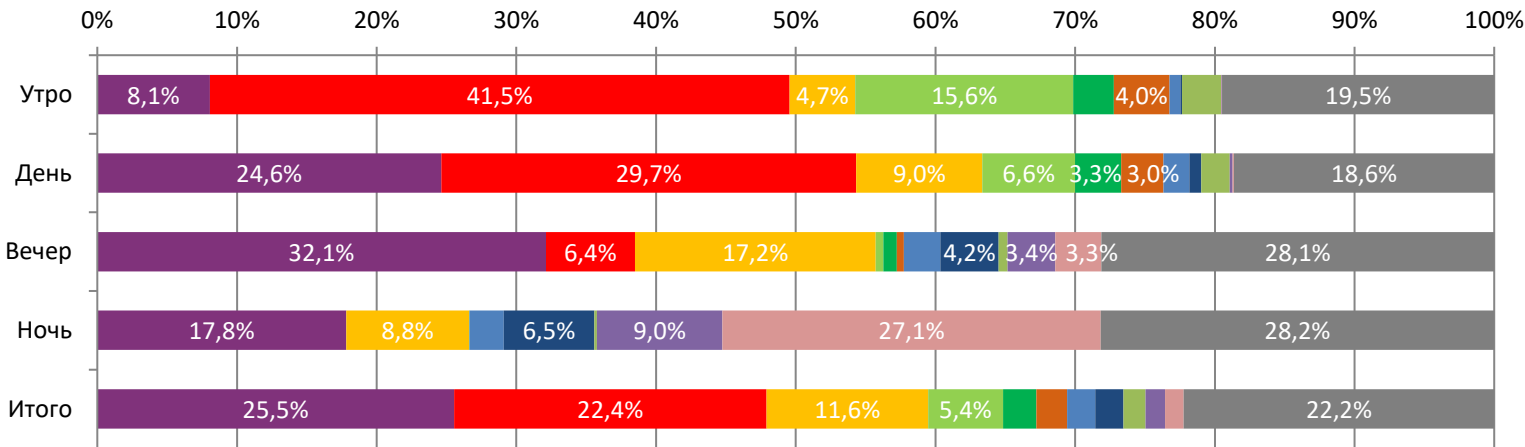

ДИНАМИКА КОЛИЧЕСТВА ЗРИТЕЛЕЙ ПО УИКЕНДАМ

ДИНАМИКА СРЕДНЕЙ ЦЕНЫ БИЛЕТА ПО УИКЕНДАМ

Доля зрителей

Доля сеансов

- Твое сердце будет разбито
- Домовенок Кузя 2
- Королёк моей любви
- Коты Эрмитажа 2. Тайна Египетского зала
- ДЕТИ ЛЕСА 2
- Сказка о царе Салтане
- Малыш
- НАСЛЕДНИК
- Космическая собака Лида
- Хищник. Спуск в преисподнюю
- Вскрытие демона
- Другие фильмы

Временные интервалы по времени начала сеанса считаются следующим образом: «Утро» - с 06:00 до 11:59, «День» - с 12:00 по 17:59, «Вечер» - с 18:00 по 23:59, «Ночь» - с 00:00 по 05:59.
Доля зрителей отдельного фильма рассчитывается как соотношение количества проданных билетов на сеансы фильма в указанный период к количеству проданных билетов на все сеансы фильмов, демонстрируемых в аналогичный временной промежуток.
Доля сеансов отдельного релиза рассчитывается как соотношение количества состоявшихся сеансов фильма в указанный период к количеству состоявшихся сеансов всех фильмов, демонстрируемых в аналогичный временной промежуток.