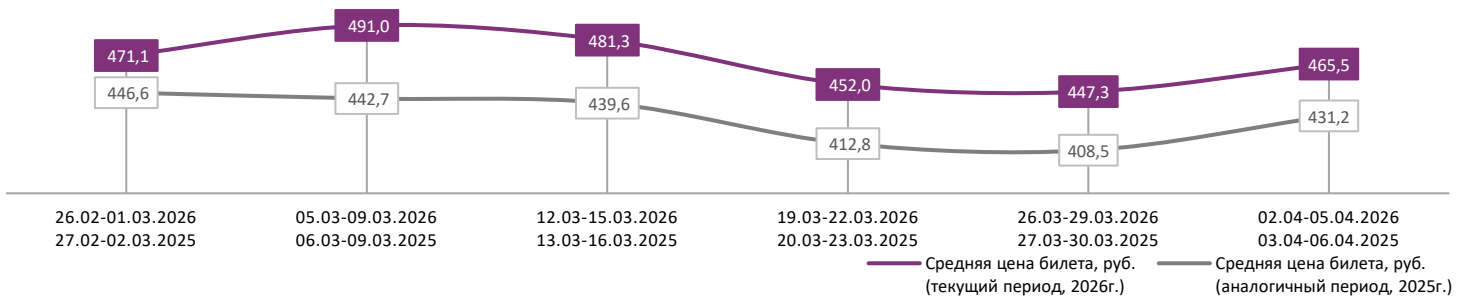

ДИНАМИКА КОЛИЧЕСТВА ЗРИТЕЛЕЙ ПО УИКЕНДАМ

ДИНАМИКА СРЕДНЕЙ ЦЕНЫ БИЛЕТА ПО УИКЕНДАМ

Доля зрителей

Доля сеансов

- Твое сердце будет разбито
- Домовенок Кузя 2
- Королёк моей любви
- Коты Эрмитажа 2. Тайна Египетского зала
- ДЕТИ ЛЕСА 2
- Сказка о царе Салтане
- Малыш
- НАСЛЕДНИК
- Космическая собака Лида
- Хищник. Спуск в преисподнюю
- Вскрытие демона
- Другие фильмы

Временные интервалы по времени начала сеанса считаются следующим образом: «Утро» - с 06:00 до 11:59, «День» - с 12:00 по 17:59, «Вечер» - с 18:00 по 23:59, «Ночь» - с 00:00 по 05:59.
Доля зрителей отдельного фильма рассчитывается как соотношение количества проданных билетов на сеансы фильма в указанный период к количеству проданных билетов на все сеансы фильмов, демонстрируемых в аналогичный временной промежуток.
Доля сеансов отдельного релиза рассчитывается как соотношение количества состоявшихся сеансов фильма в указанный период к количеству состоявшихся сеансов всех фильмов, демонстрируемых в аналогичный временной промежуток.