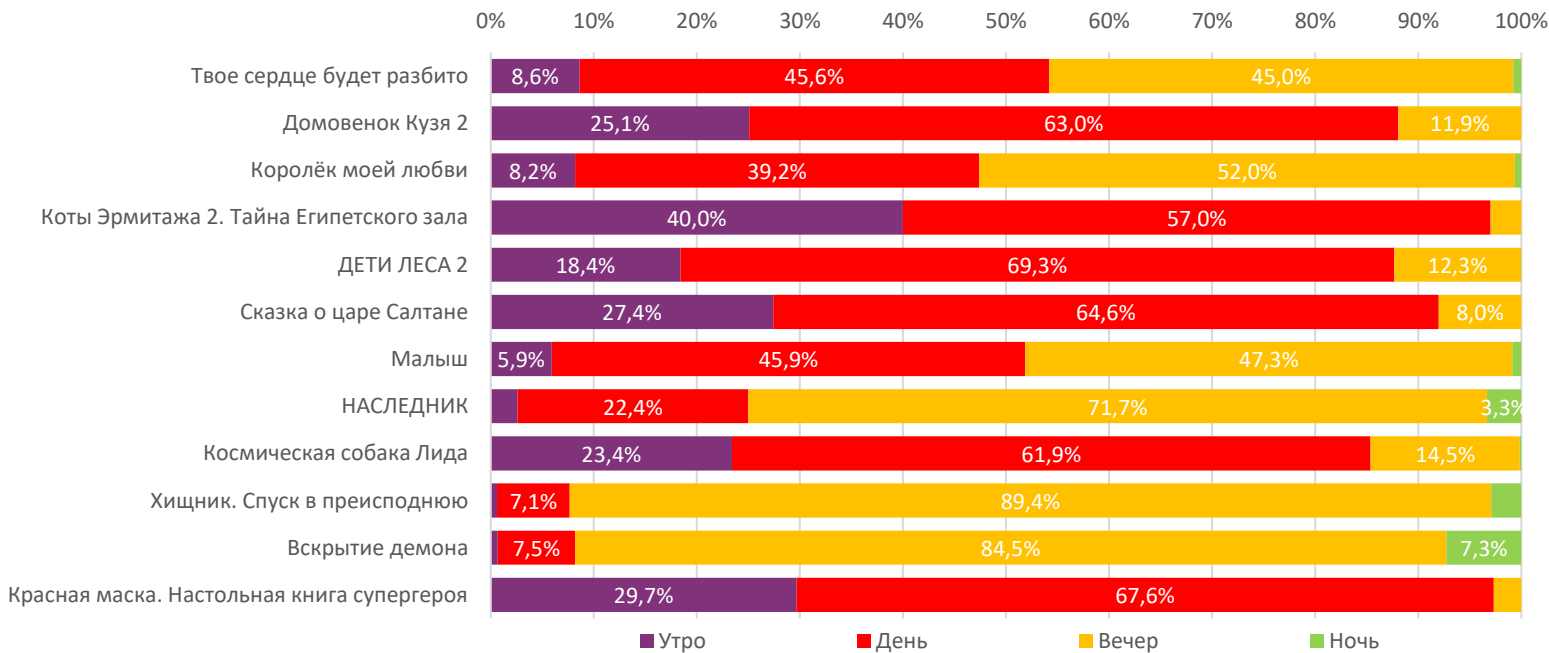

Распределение сеансов фильмов ТОП-12 по времени показа

ТОП-12 фильмов по наработке на сеанс

№	Название фильма	Количество сеансов	Наработка, зрителей	В % от средней наработки на сеанс
1	Мэхээлэчээн булчут/Мои таёжные каникулы	239	31	198,7%
2	Твое сердце будет разбито	17 562	24	151,8%
3	Домовенок Кузя 2	17 750	21	131,6%
4	Посторонний	70	20	129,8%
5	Картины дружеских связей	147	20	127,2%
6	Рай под ногами матерей 2. Письмо матери	205	19	122,3%
7	Марти Великолепный	154	18	112,1%
8	Красавица	393	17	111,0%
9	Сказка о царе Салтане	2 069	17	110,8%
10	Частная жизнь	167	17	110,8%
11	НАСЛЕДНИК	2 040	16	102,3%
12	Убийство священного оленя	56	15	97,9%

16 - средняя наработка на сеанс (зрителей на сеанс) в отчетном периоде.

Нарработка на сеанс (зрителей на сеанс) представляет собой показатель среднего количества зрителей, присутствовавших на одном сеансе фильма, и рассчитывается как отношение количества проданных билетов к количеству состоявшихся сеансов за период.