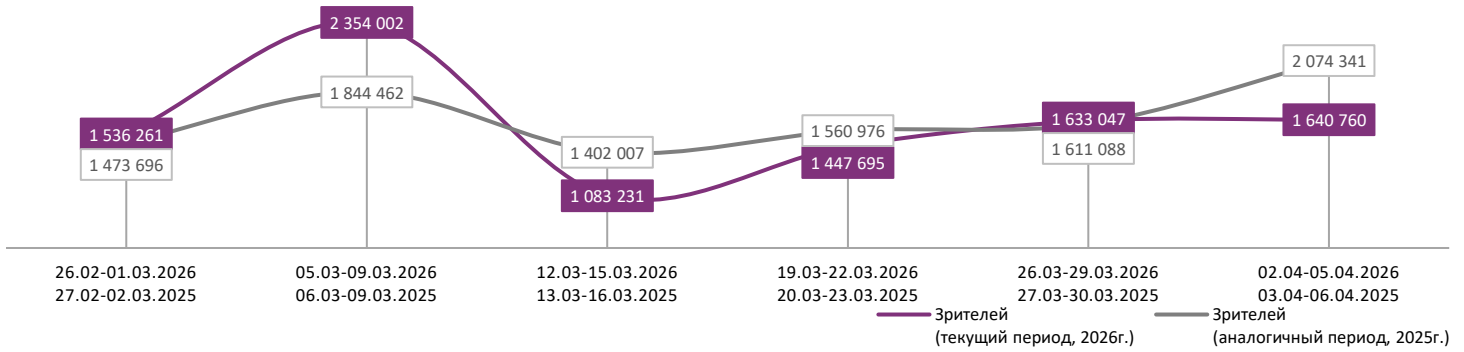

ДИНАМИКА КОЛИЧЕСТВА ЗРИТЕЛЕЙ ПО УИКЕНДАМ

ДИНАМИКА СРЕДНЕЙ ЦЕНЫ БИЛЕТА ПО УИКЕНДАМ

Доля зрителей

Доля сеансов

- Твое сердце будет разбито
- Домовенок Кузя 2
- Королёк моей любви
- Коты Эрмитажа 2. Тайна Египетского зала
- ДЕТИ ЛЕСА 2
- Сказка о царе Салтане
- Малыш
- НАСЛЕДНИК
- Космическая собака Лида
- Хищник. Спуск в преисподнюю
- Вскрытие демона
- Другие фильмы

Временные интервалы по времени начала сеанса считаются следующим образом: «Утро» - с 06:00 до 11:59, «День» - с 12:00 по 17:59, «Вечер» - с 18:00 по 23:59, «Ночь» - с 00:00 по 05:59.
Доля зрителей отдельного фильма рассчитывается как соотношение количества проданных билетов на сеансы фильма в указанный период к количеству проданных билетов на все сеансы фильмов, демонстрируемых в аналогичный временной промежуток.
Доля сеансов отдельного релиза рассчитывается как соотношение количества состоявшихся сеансов фильма в указанный период к количеству состоявшихся сеансов всех фильмов, демонстрируемых в аналогичный временной промежуток.